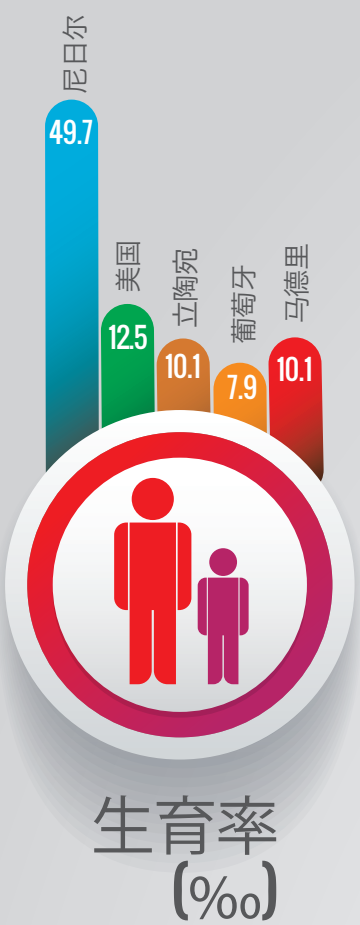

马德里自治大区

通过基础数据来认识马德里自治大区
2016

Comunidad de Madrid

主要国家	主要居住地
● 欧洲	罗马尼亚 阿尔卡拉
● 美洲	厄瓜多尔 马德里-Carabanchel区
● 非洲	摩洛哥 帕尔拉
● 亚洲	中国 马德里-Usera区