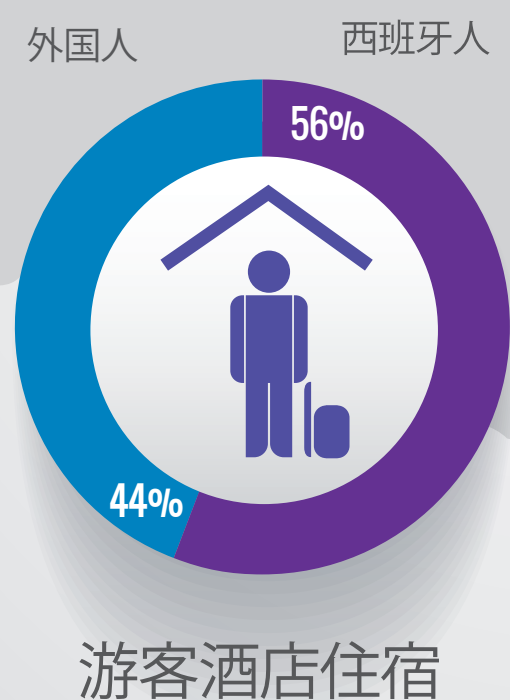

马德里自治大区

通过基础数据来认识马德里自治大区
2016

Comunidad de Madrid

主要国家	主要居住地
● 欧洲	罗马尼亚 阿尔卡拉
● 美洲	厄瓜多尔 马德里-Carabanchel区
● 非洲	摩洛哥 帕尔拉
● 亚洲	中国 马德里-Usera区