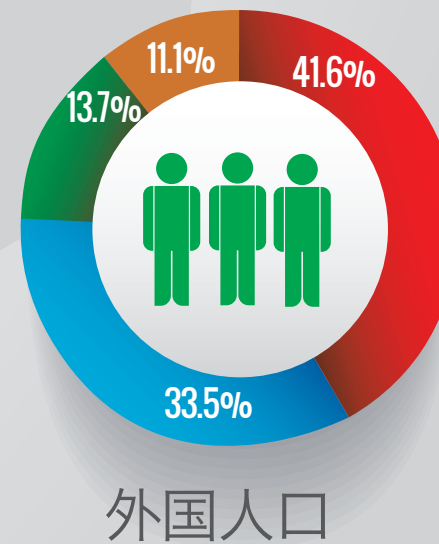

马德里自治大区

通过基础数据来认识马德里自治大区
2016

Comunidad de Madrid

主要国家	主要居住地
● 欧洲	罗马尼亚 阿尔卡拉
● 美洲	厄瓜多尔 马德里-Carabanchel区
● 非洲	摩洛哥 帕尔拉
● 亚洲	中国 马德里-Usera区