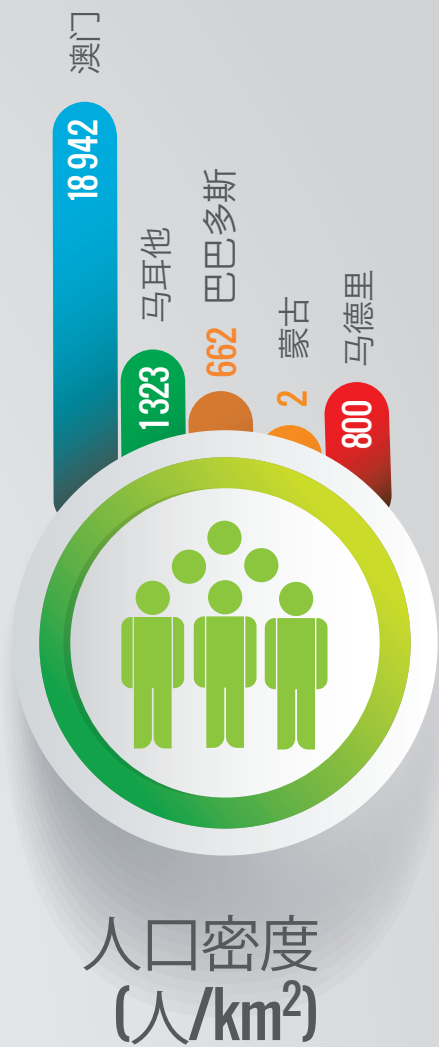

马德里自治大区

通过基础数据来认识马德里自治大区
2016

Comunidad de Madrid

主要国家	主要居住地
● 欧洲	罗马尼亚 阿尔卡拉
● 美洲	厄瓜多尔 马德里-Carabanchel区
● 非洲	摩洛哥 帕尔拉
● 亚洲	中国 马德里-Usera区