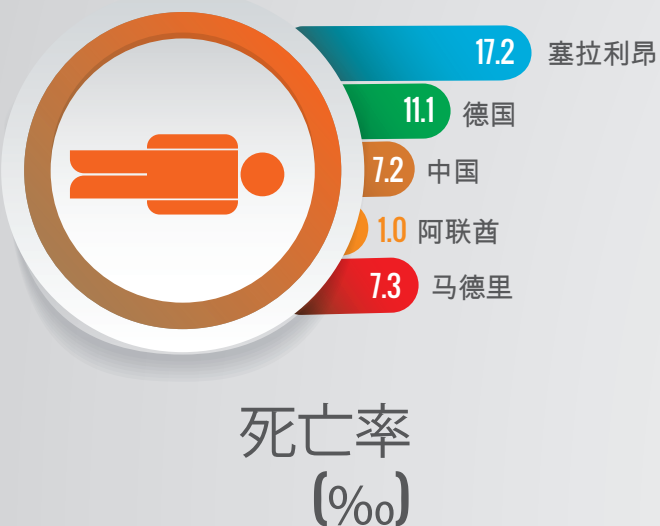

马德里自治大区

通过基础数据来认识马德里自治大区
2016

Comunidad de Madrid

主要国家	主要居住地
● 欧洲	罗马尼亚 阿尔卡拉
● 美洲	厄瓜多尔 马德里-Carabanchel区
● 非洲	摩洛哥 帕尔拉
● 亚洲	中国 马德里-Usera区