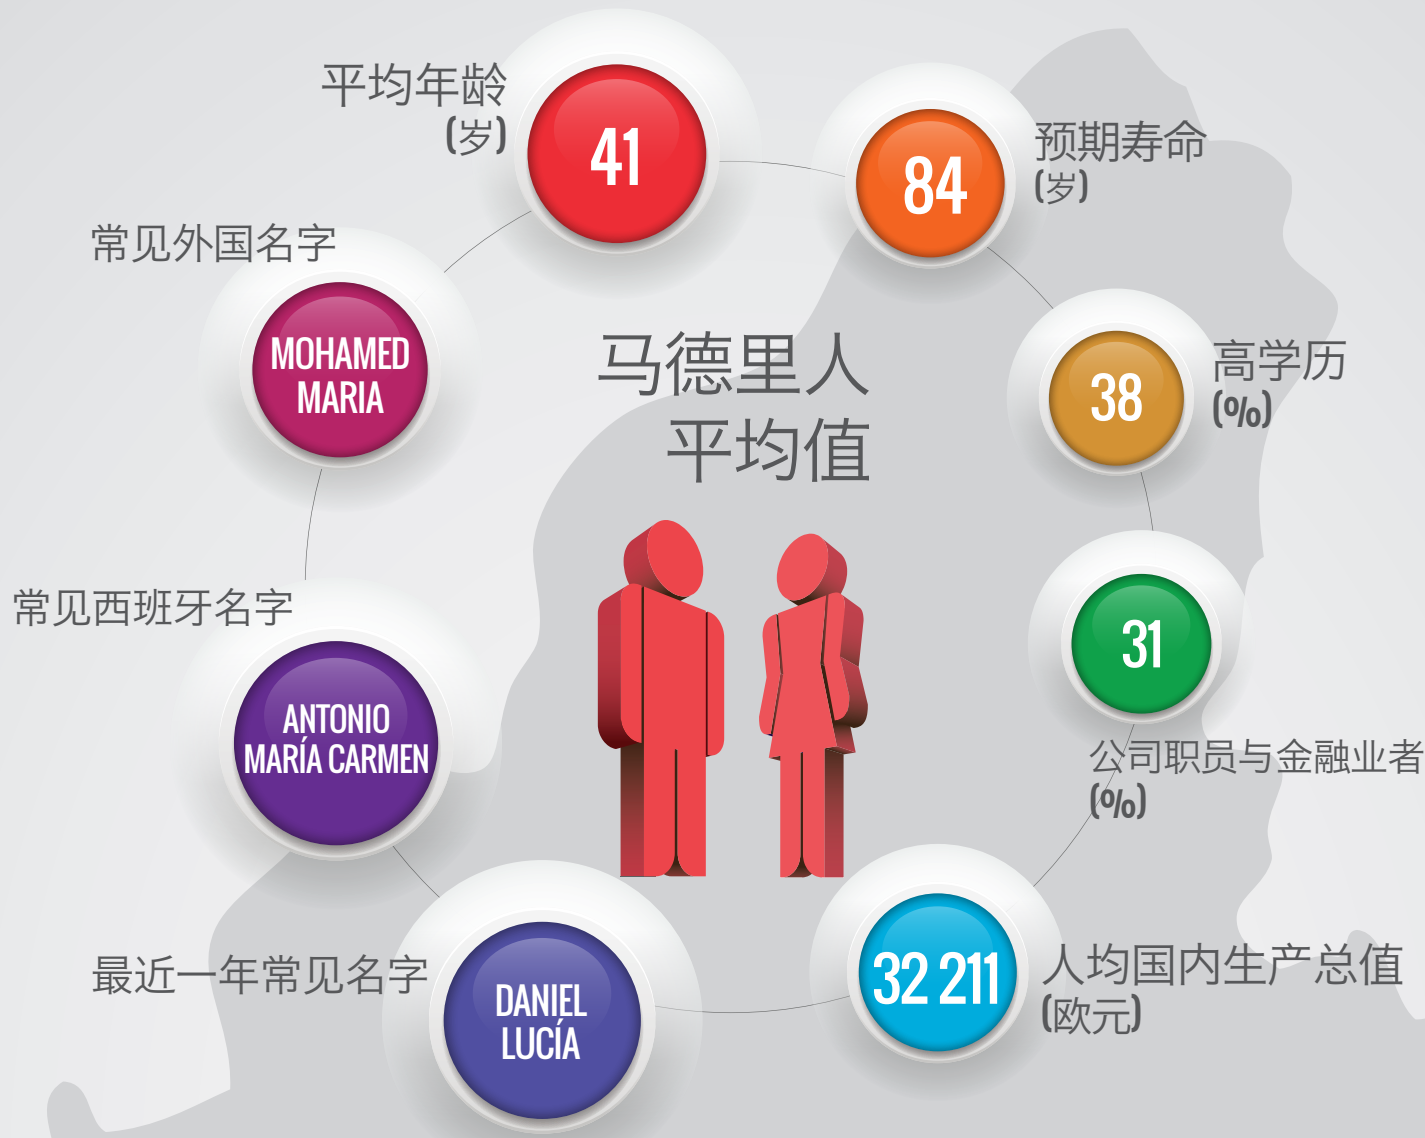

马德里自治大区

通过基础数据来认识马德里自治大区
2016

Comunidad de Madrid

主要国家	主要居住地
● 欧洲	罗马尼亚 阿尔卡拉
● 美洲	厄瓜多尔 马德里-Carabanchel区
● 非洲	摩洛哥 帕尔拉
● 亚洲	中国 马德里-Usera区