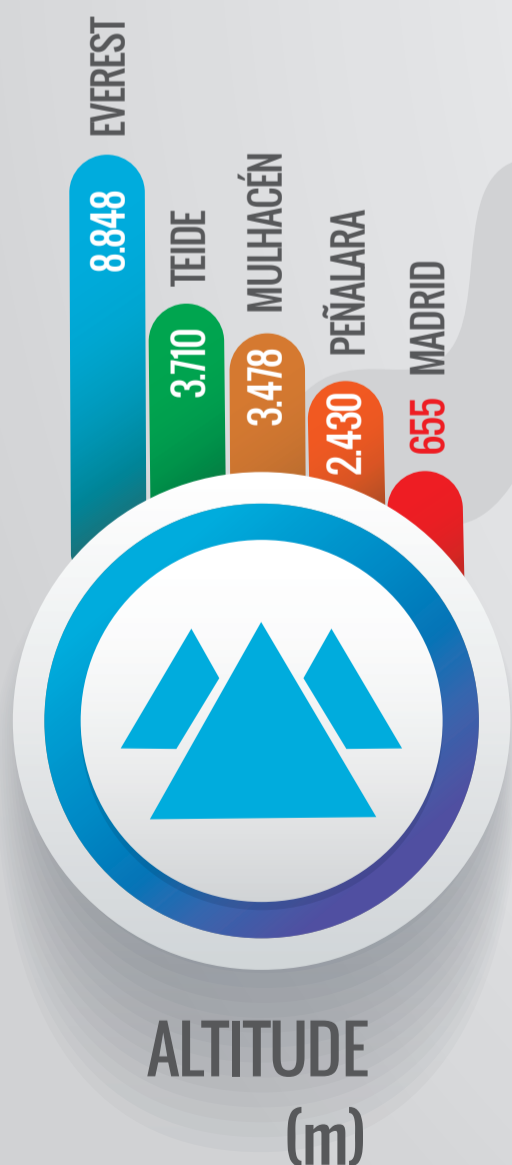

Communauté de Madrid

QUELQUES DONNÉES ESSENTIELLES POUR LA CONNAÎTRE 2016

	Pays principal	Lieu de résidence principal
● Europe	Roumanie	Alcalá de Henares
● Amerique	Équateur	Madrid-Carabanchel
● Áfrique	Maroc	Parla
● Asie	Chine	Madrid-Usera