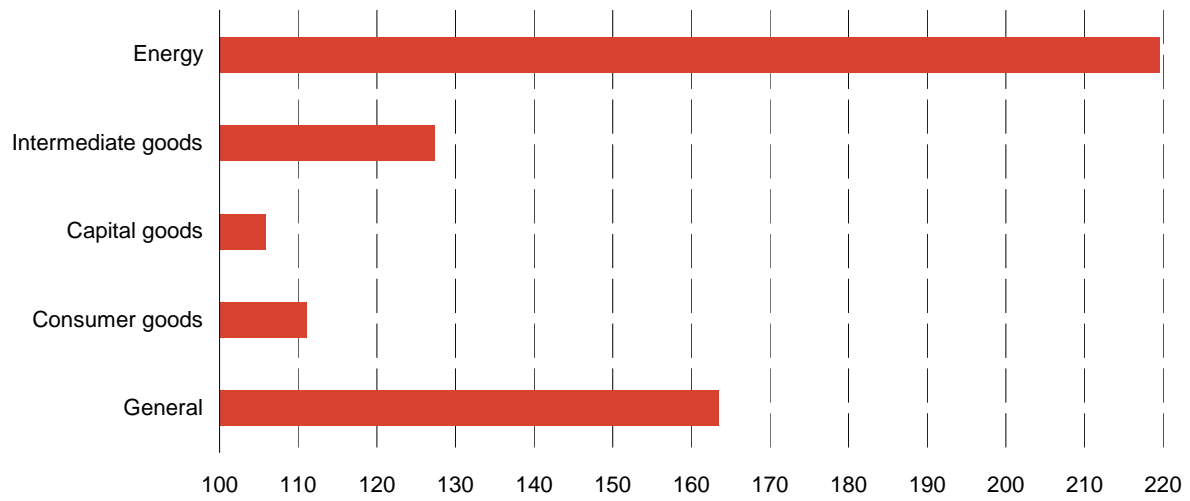

Industrial price index by use of goods. (Base year 2015). 2021

Source: Dirección General de Economía. Comunidad de Madrid.