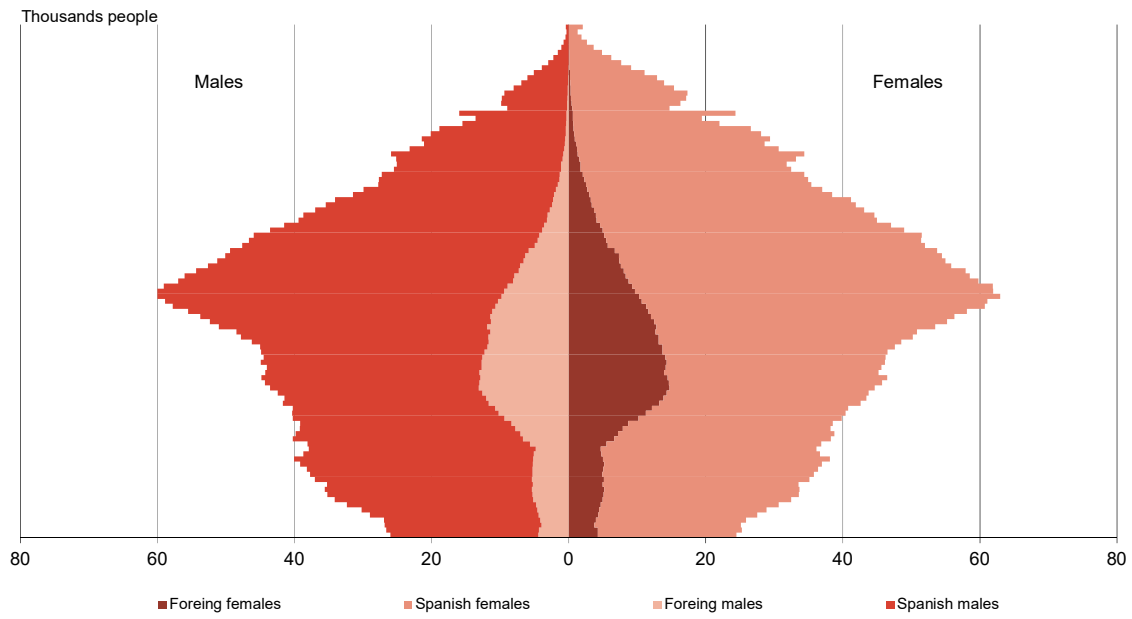

### Population pyramid for the Region of Madrid. 1st of January 2024

Source: Fuente: Censo Anual de Población. INE.