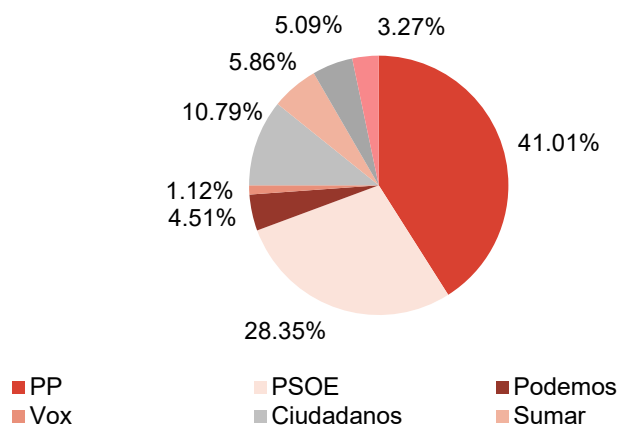

## Parliamentary Elections. Asamblea de Madrid

Distribution of seats. 2023

Source: Comunidad de Madrid.

## Local elections

**Distribution of councillors. 2023**

Source: Subdirección General de Política Interior y Procesos Electorales. Ministerio del Interior.

## European Parliament elections

**Percentage of votes for candidates. 2024**

Source: Subdirección General de Política Interior y Procesos Electorales. Ministerio del Interior.