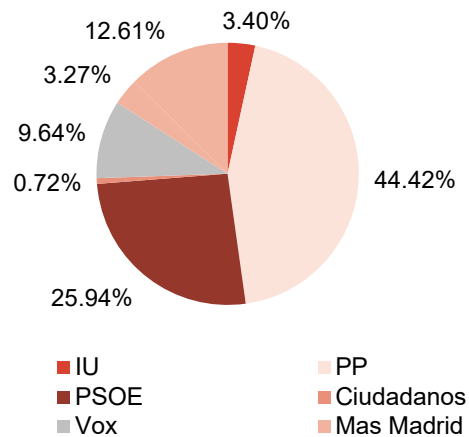

## Parliamentary Elections. Cortes Generales. Congreso de los Diputados

Distribution of seats. 2023

Source: Subdirección General de Política Interior y Procesos Electorales. Ministerio del Interior.

## Parliamentary Elections. Asamblea de Madrid

Distribution of seats. 2023

Source: Comunidad de Madrid.

## Local elections

**Distribution of councillors. 2023**

Source: Subdirección General de Política Interior y Procesos Electorales. Ministerio del Interior.