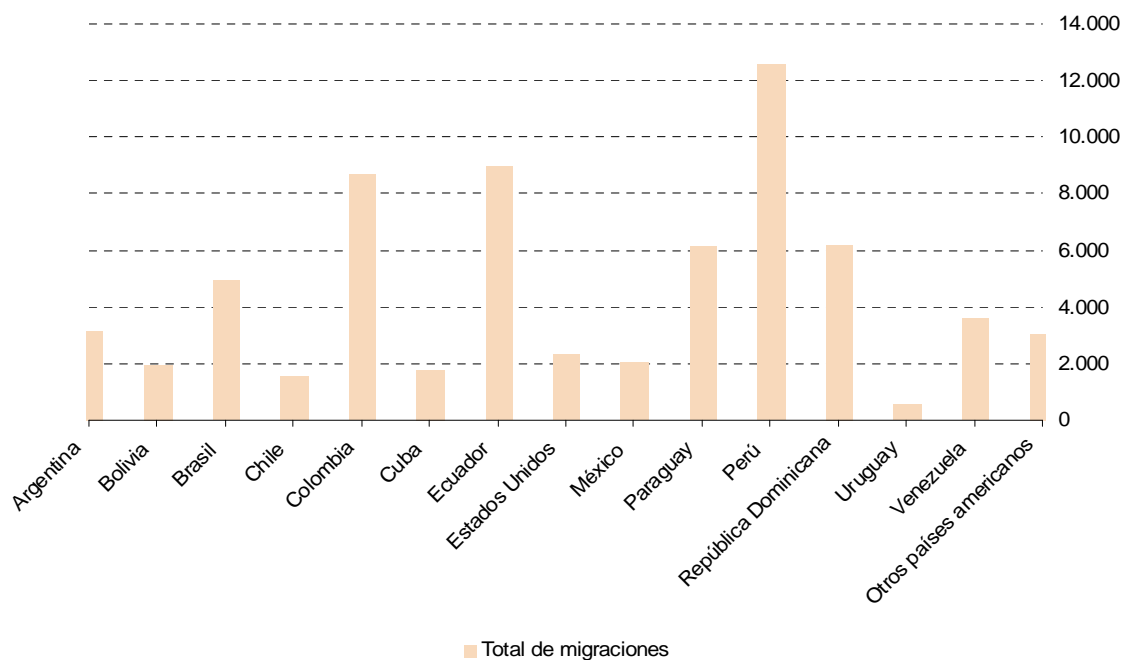

Migraciones con destino la Comunidad de Madrid y origen América por países de procedencia. 2008

Fuente: Estadística del Movimiento Migratorio de la Comunidad de Madrid. Instituto de Estadística de la Comunidad de Madrid. Estadística de Variaciones Residenciales. Instituto Nacional de Estadística.