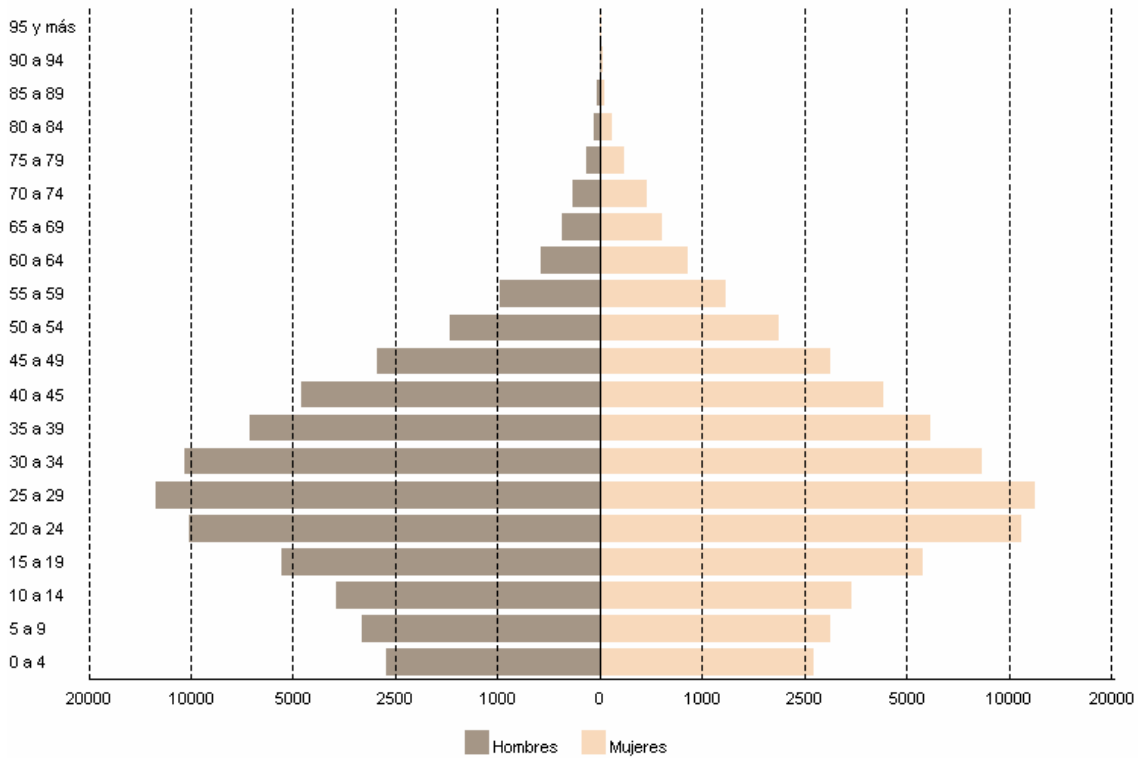

Pirámide de población de migrantes por grupos de edad con destino la Comunidad de Madrid y origen el extranjero. 2008

Fuente: Estadística del Movimiento Migratorio de la Comunidad de Madrid. Instituto de Estadística de la Comunidad de Madrid. Estadística de Variaciones Residenciales. Instituto Nacional de Estadística.