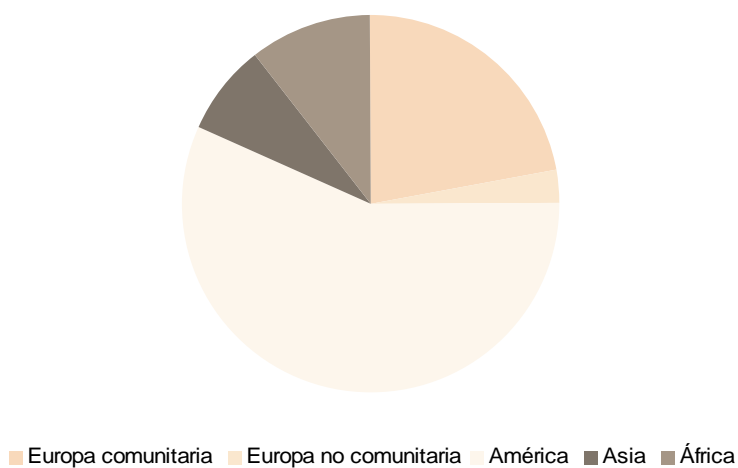

Migraciones con destino la Comunidad de Madrid y origen el extranjero por continente de procedencia. 2008

Fuente: Estadística del Movimiento Migratorio de la Comunidad de Madrid. Instituto de Estadística de la Comunidad de Madrid. Estadística de Variaciones Residenciales. Instituto Nacional de Estadística.