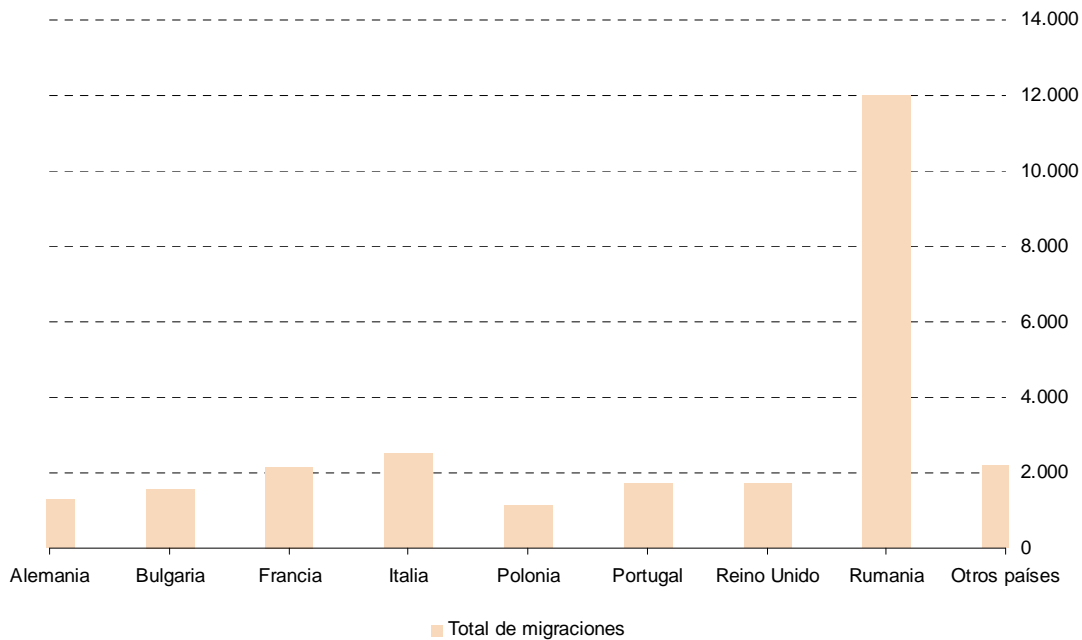

Migraciones con destino la Comunidad de Madrid y origen Europa Comunitaria por países de procedencia. 2008

Fuente: Estadística del Movimiento Migratorio de la Comunidad de Madrid. Instituto de Estadística de la Comunidad de Madrid. Estadística de Variaciones Residenciales. Instituto Nacional de Estadística.