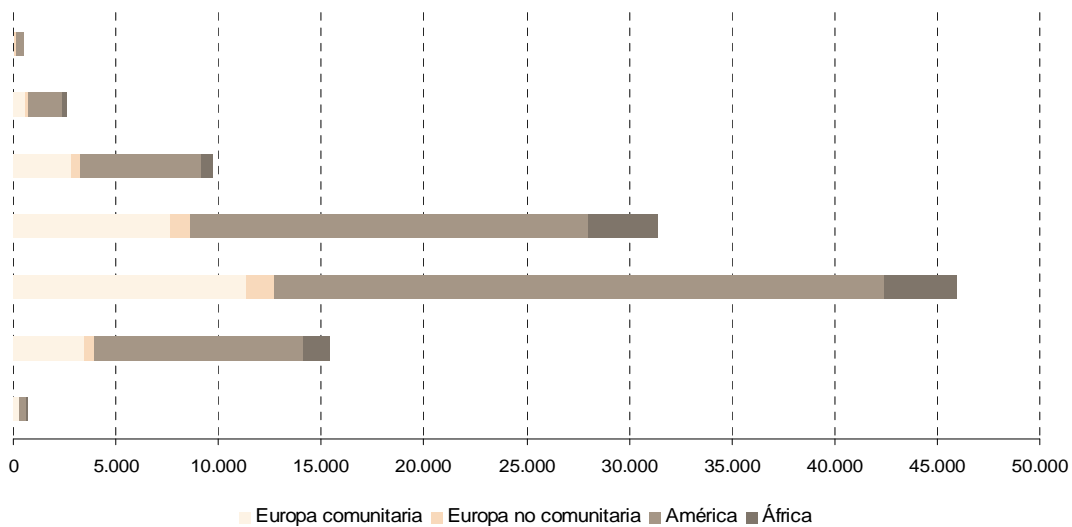

Migraciones con destino la Comunidad de Madrid y origen el extranjero por continente de procedencia según grupos de edad. 2008

Fuente: Estadística del Movimiento Migratorio de la Comunidad de Madrid. Instituto de Estadística de la Comunidad de Madrid. Estadística de Variaciones Residenciales. Instituto Nacional de Estadística.