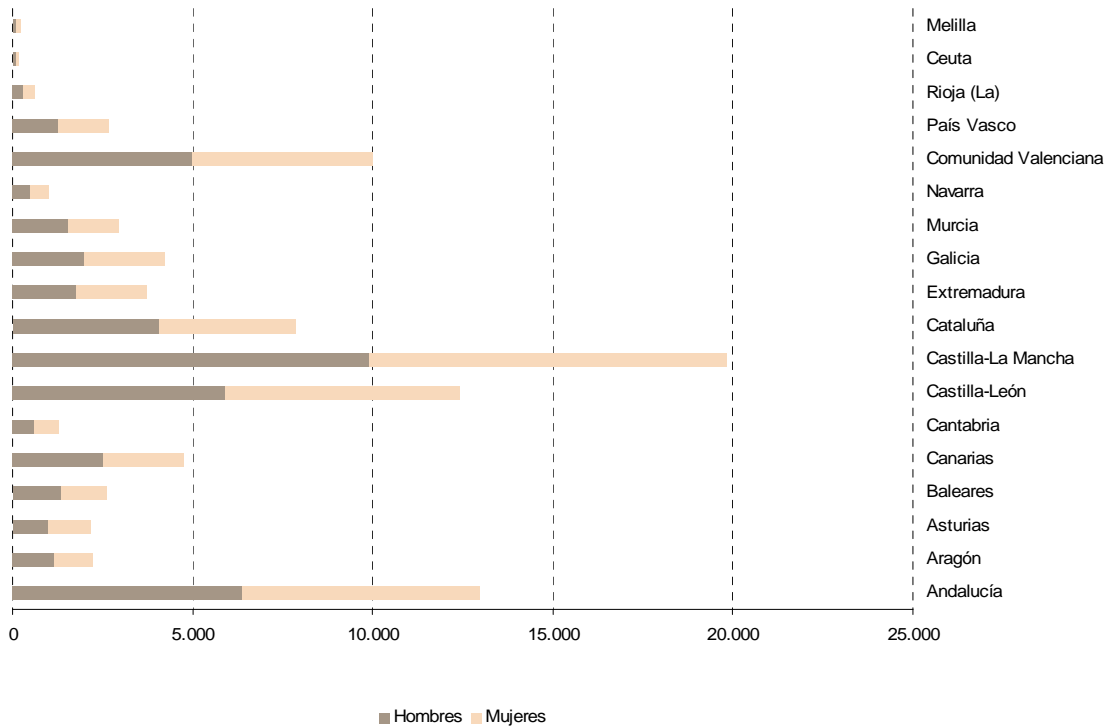

Migraciones con destino la Comunidad de Madrid y origen otras Comunidades Autónomas por Comunidad Autónoma de procedencia según sexo. 2008

Fuente: Estadística del Movimiento Migratorio de la Comunidad de Madrid. Instituto de Estadística de la Comunidad de Madrid. Estadística de Variaciones Residenciales. Instituto Nacional de Estadística.