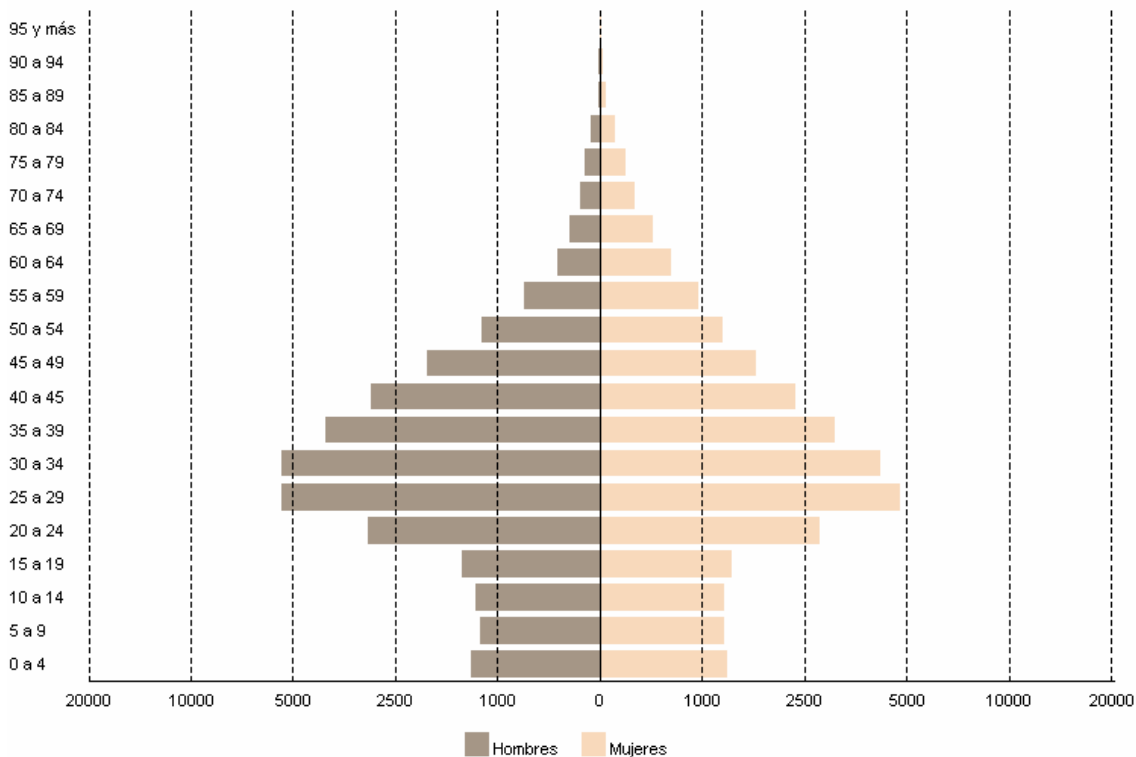

Pirámide de población de emigrantes por grupos de edad con origen la Comunidad de Madrid y destino el extranjero 2008

Fuente: Estadística del Movimiento Migratorio de la Comunidad de Madrid. Instituto de Estadística de la Comunidad de Madrid. Estadística de Variaciones Residenciales. Instituto Nacional de Estadística.