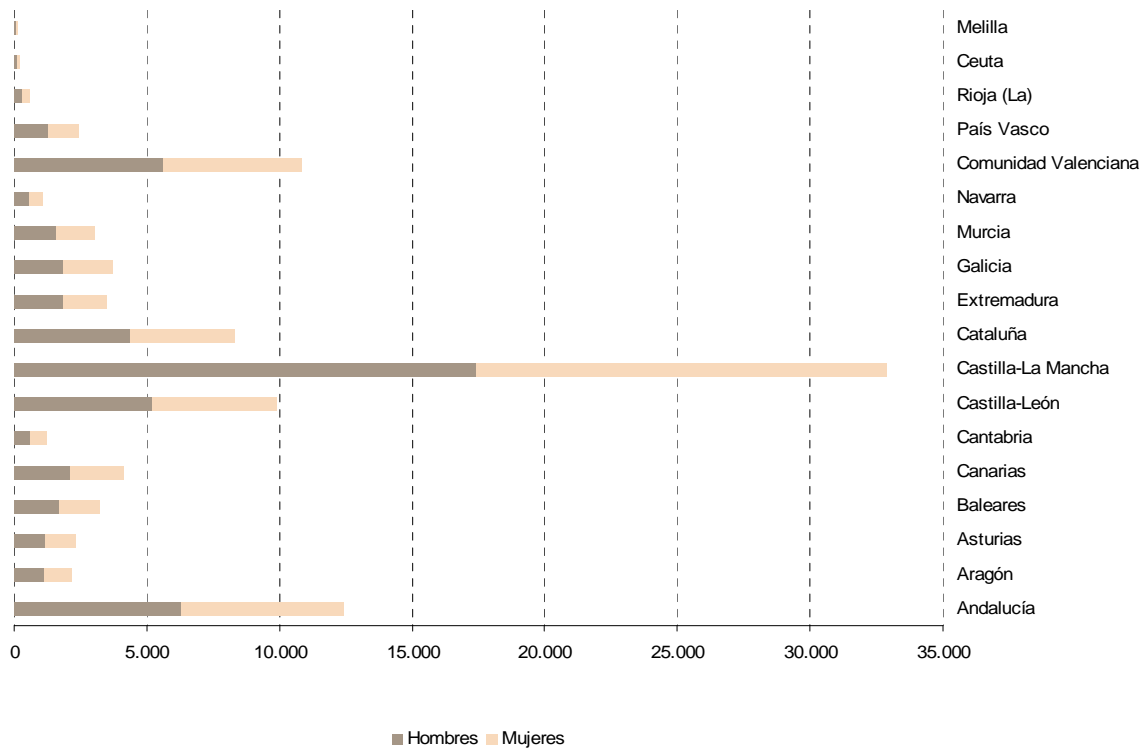

Migraciones con origen la Comunidad de Madrid y destino otras Comunidades Autónomas por Comunidad Autónoma de destino según sexo. 2008

Fuente: Estadística del Movimiento Migratorio de la Comunidad de Madrid. Instituto de Estadística de la Comunidad de Madrid. Estadística de Variaciones Residenciales. Instituto Nacional de Estadística.