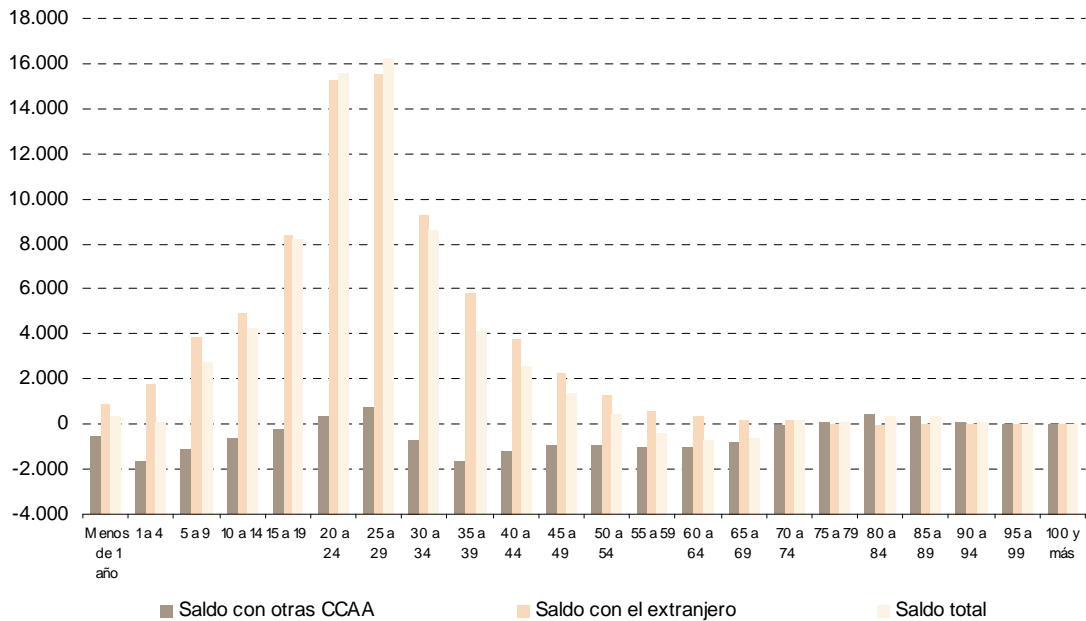

Saldo migratorio por edades. 2008

Fuente: Estadística del Movimiento Migratorio de la Comunidad de Madrid. Instituto de Estadística de la Comunidad de Madrid. Estadística de Variaciones Residenciales. Instituto Nacional de Estadística.