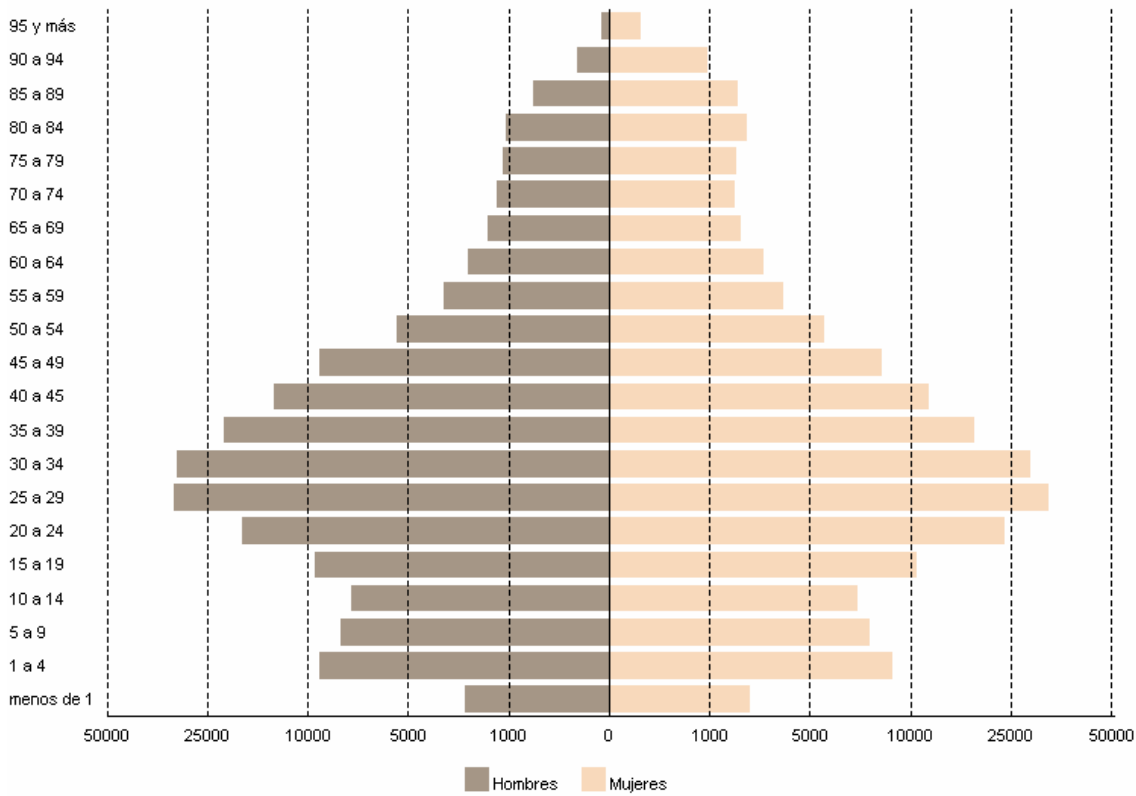

Pirámide de población de migrantes por grupos de edad a la Comunidad de Madrid. 2008

Fuente: Estadística del Movimiento Migratorio de la Comunidad de Madrid. Instituto de Estadística de la Comunidad de Madrid. Estadística de Variaciones Residenciales. Instituto Nacional de Estadística.