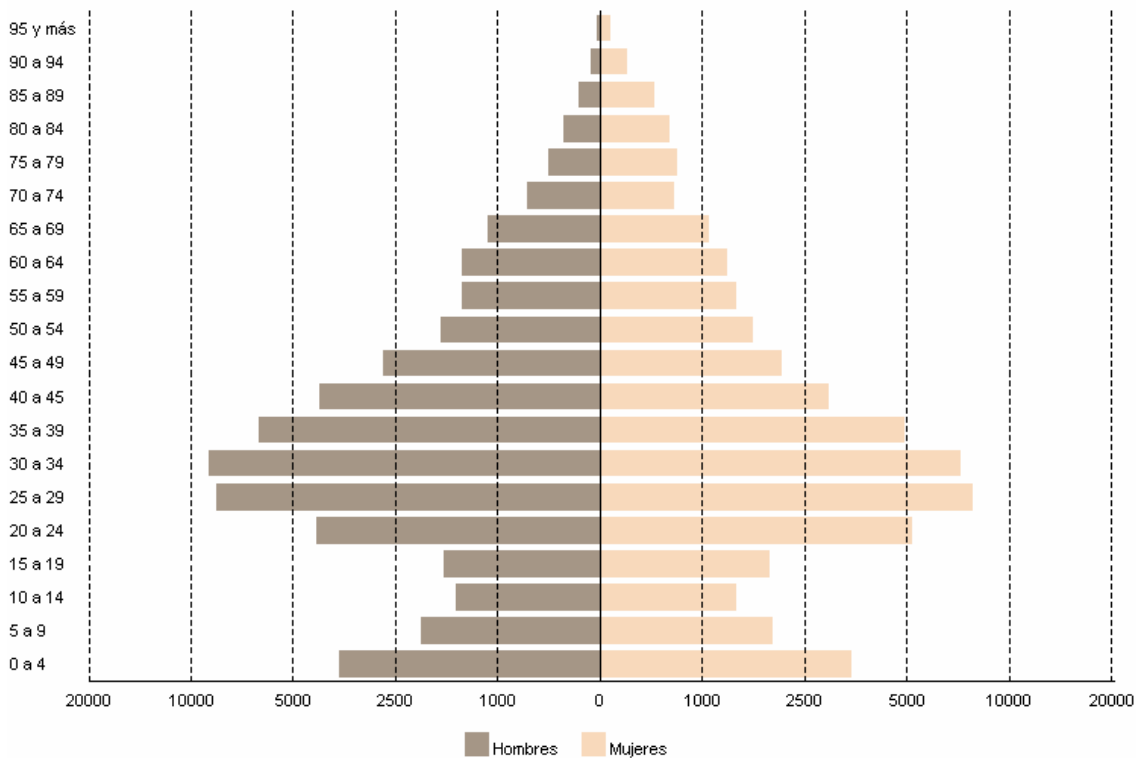

Pirámide de población de emigrantes por grupos de edad con origen la Comunidad de Madrid y destino otras CC.AA. 2008

Fuente: Estadística del Movimiento Migratorio de la Comunidad de Madrid. Instituto de Estadística de la Comunidad de Madrid. Estadística de Variaciones Residenciales. Instituto Nacional de Estadística.