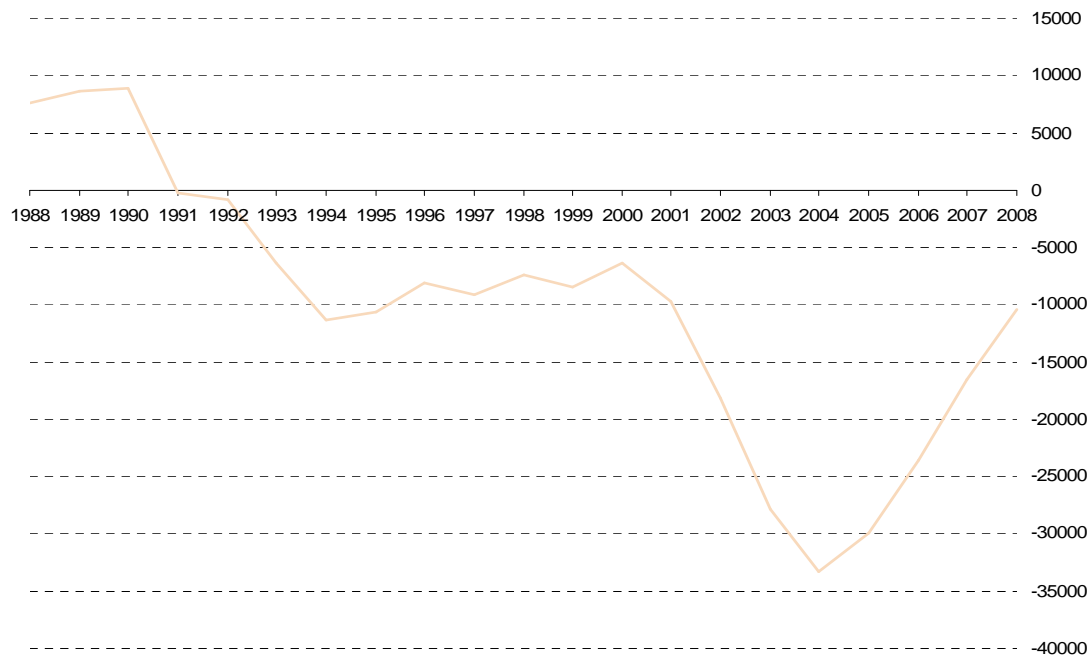

Saldo migratorio entre la Comunidad de Madrid y otras Comunidades Autónomas según año de migración

Fuente: Estadística del Movimiento Migratorio de la Comunidad de Madrid. Instituto de Estadística de la Comunidad de Madrid. Estadística de Variaciones Residenciales. Instituto Nacional de Estadística.