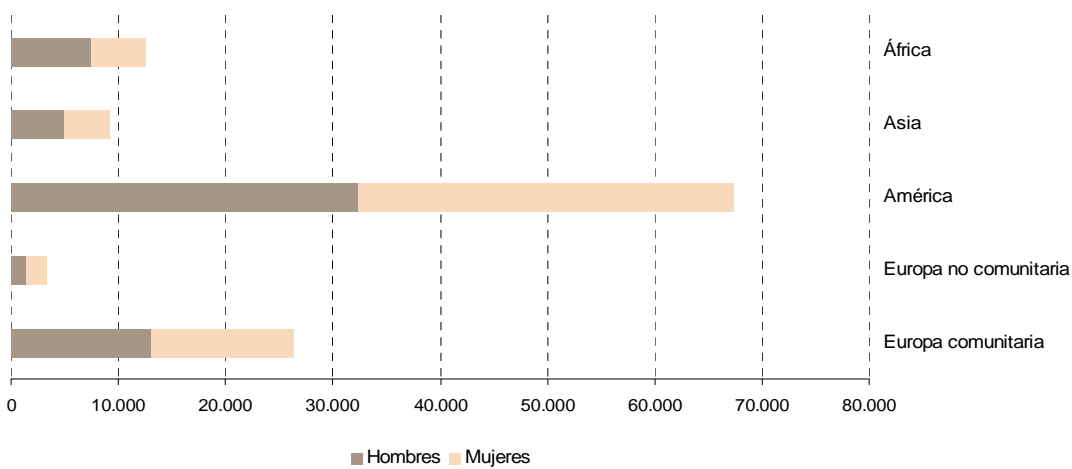

Migraciones con destino la Comunidad de Madrid y origen el extranjero por continente de procedencia según sexo. 2008

Fuente: Estadística del Movimiento Migratorio de la Comunidad de Madrid. Instituto de Estadística de la Comunidad de Madrid. Estadística de Variaciones Residenciales. Instituto Nacional de Estadística.