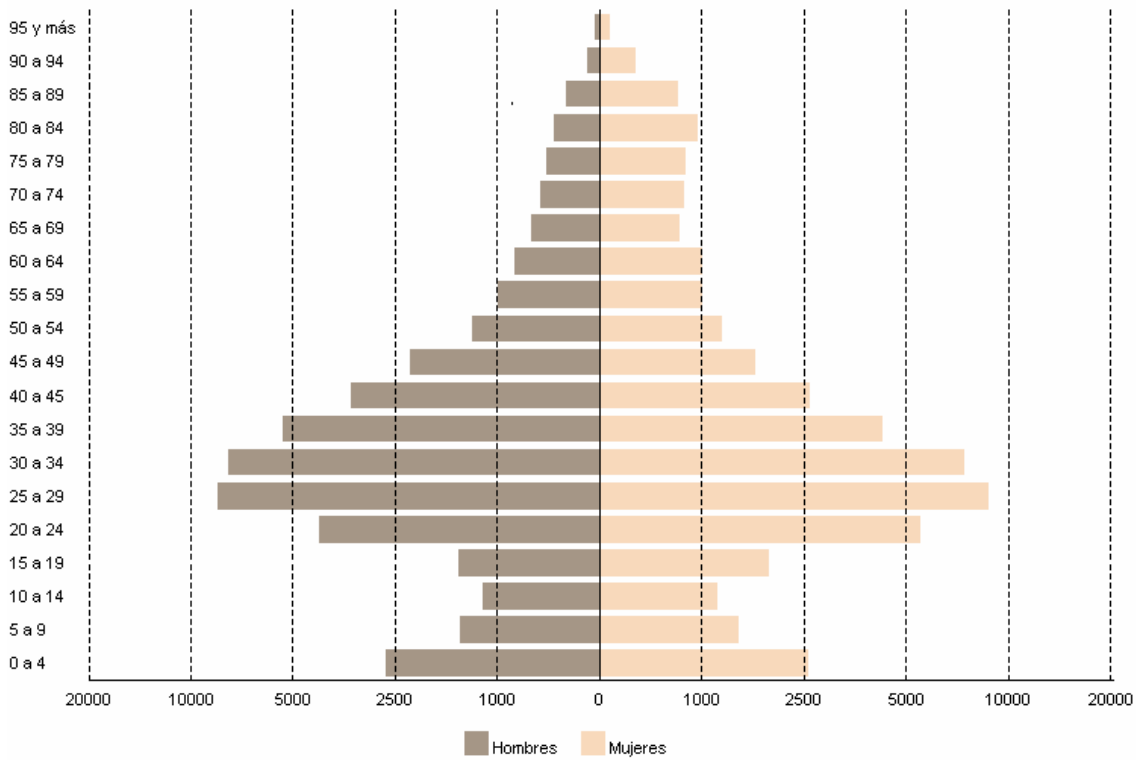

Pirámide de población de migrantes por grupos de edad con destino la Comunidad de Madrid y origen otras CC.AA. 2008

Fuente: Estadística del Movimiento Migratorio de la Comunidad de Madrid. Instituto de Estadística de la Comunidad de Madrid. Estadística de Variaciones Residenciales. Instituto Nacional de Estadística.