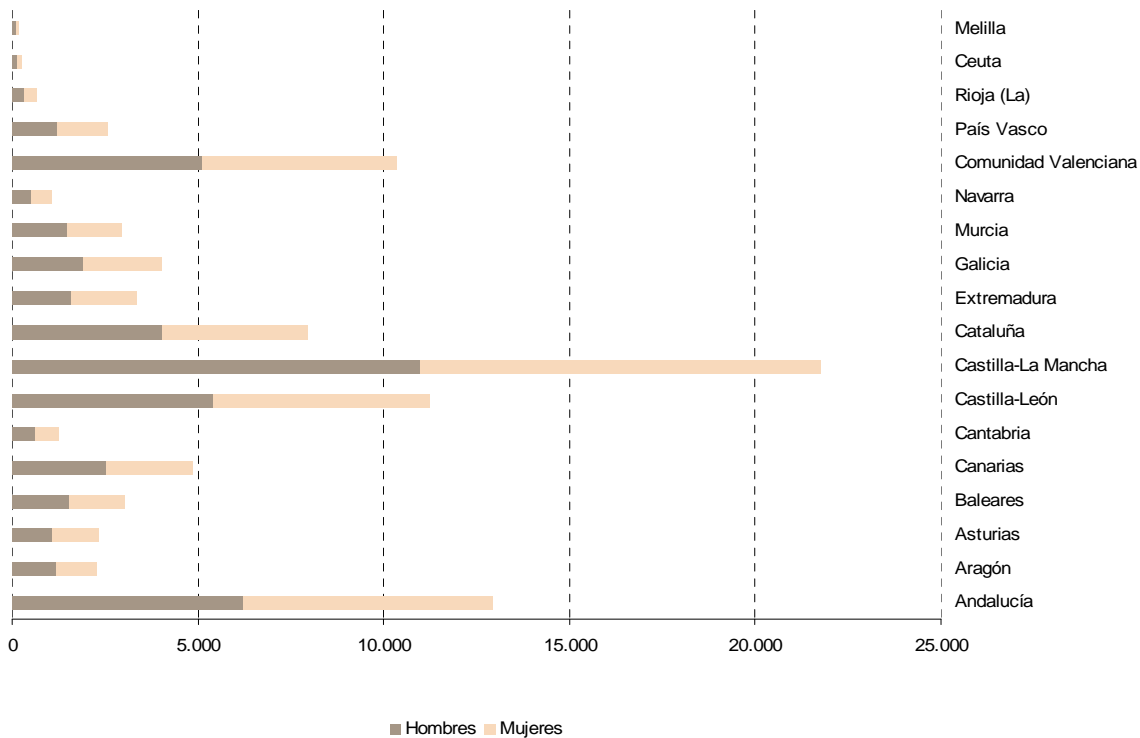

Migraciones con destino la Comunidad de Madrid y origen otras Comunidades Autónomas por Comunidad Autónoma de procedencia según sexo. 2009

Fuente: Estadística del Movimiento Migratorio de la Comunidad de Madrid. Instituto de Estadística de la Comunidad de Madrid. Estadística de Variaciones Residenciales. Instituto Nacional de Estadística.