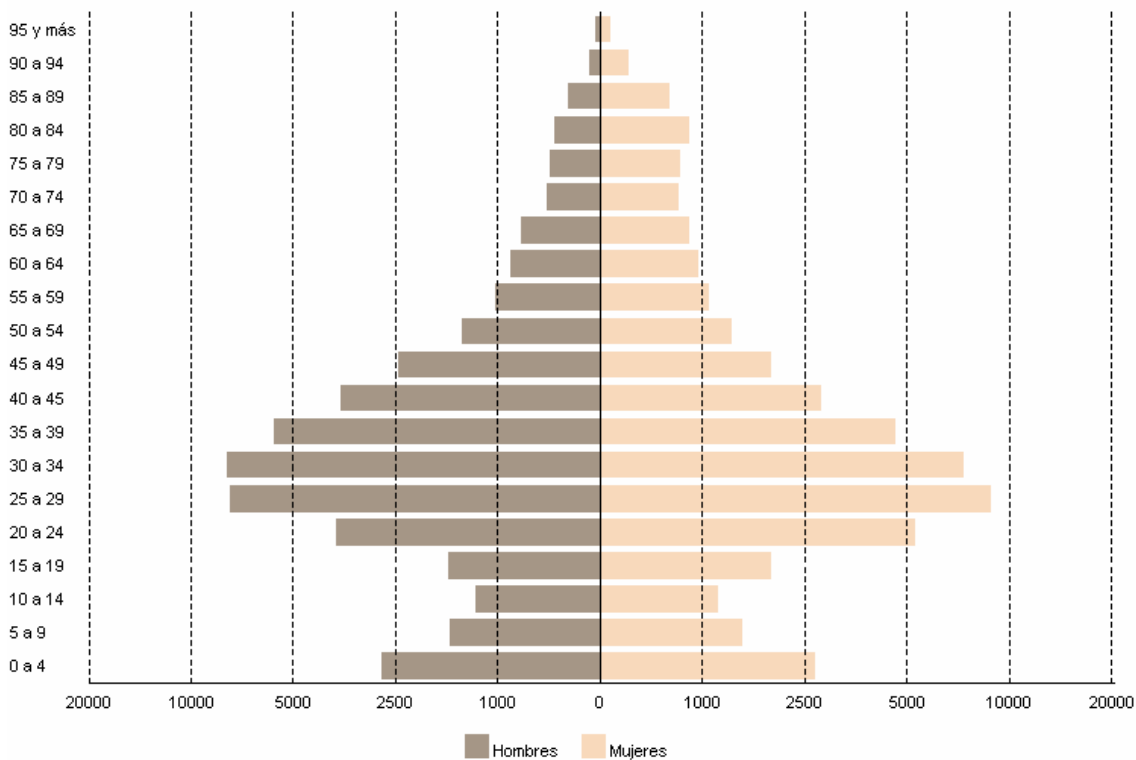

Piramide de población de migrantes por grupos de edad con destino la Comunidad de Madrid y origen otras CC.AA. 2009

Fuente: Estadística del Movimiento Migratorio de la Comunidad de Madrid. Instituto de Estadística de la Comunidad de Madrid. Estadística de Variaciones Residenciales. Instituto Nacional de Estadística.