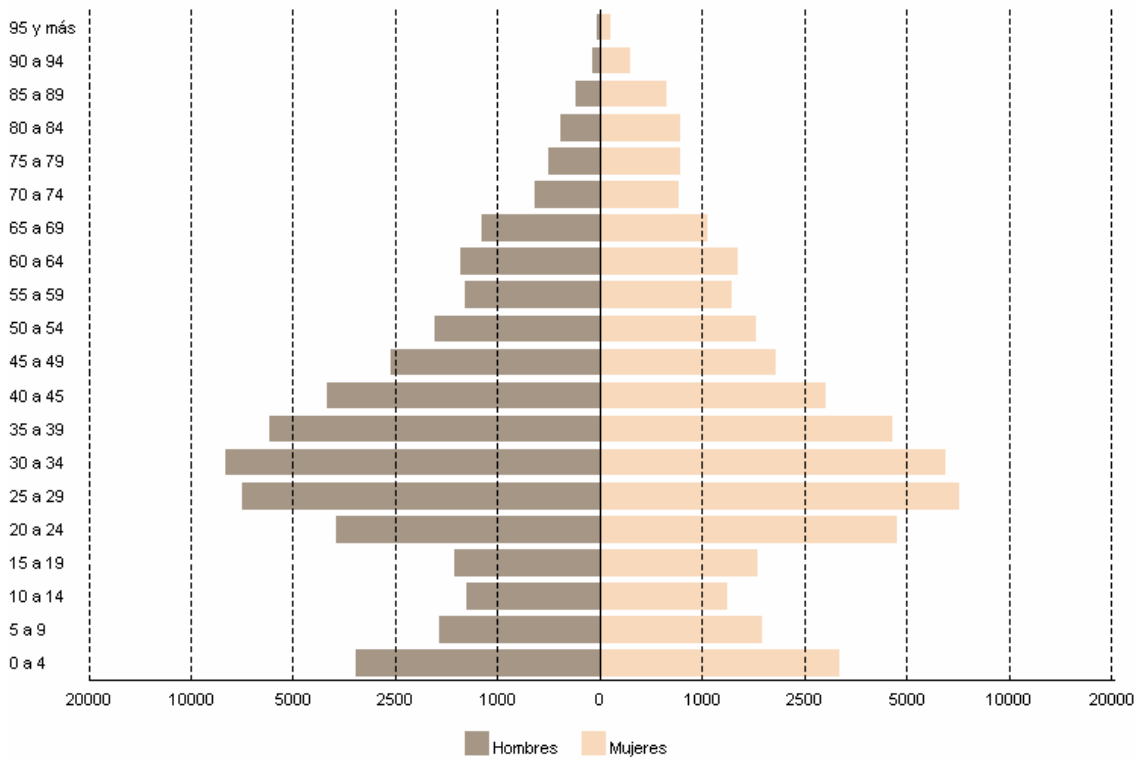

Piramide de población de emigrantes por grupos de edad con origen la Comunidad de Madrid y destino otras CC.AA. 2009

Fuente: Estadística del Movimiento Migratorio de la Comunidad de Madrid. Instituto de Estadística de la Comunidad de Madrid. Estadística de Variaciones Residenciales. Instituto Nacional de Estadística.