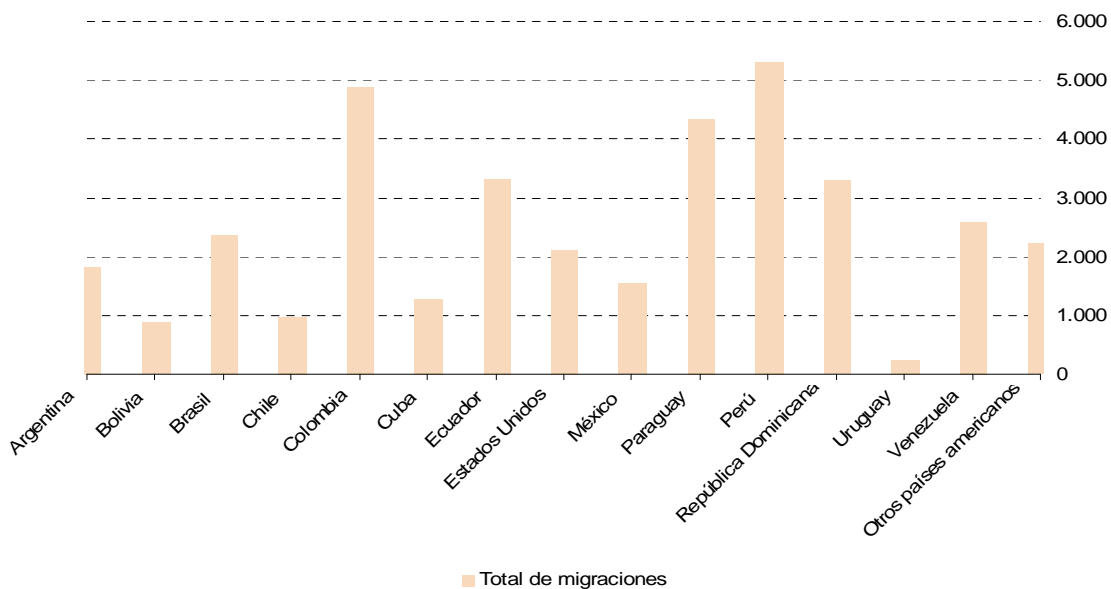

Migraciones con destino la Comunidad de Madrid y origen América por países de procedencia. 2009

Fuente: Estadística del Movimiento Migratorio de la Comunidad de Madrid. Instituto de Estadística de la Comunidad de Madrid. Estadística de Variaciones Residenciales. Instituto Nacional de Estadística.