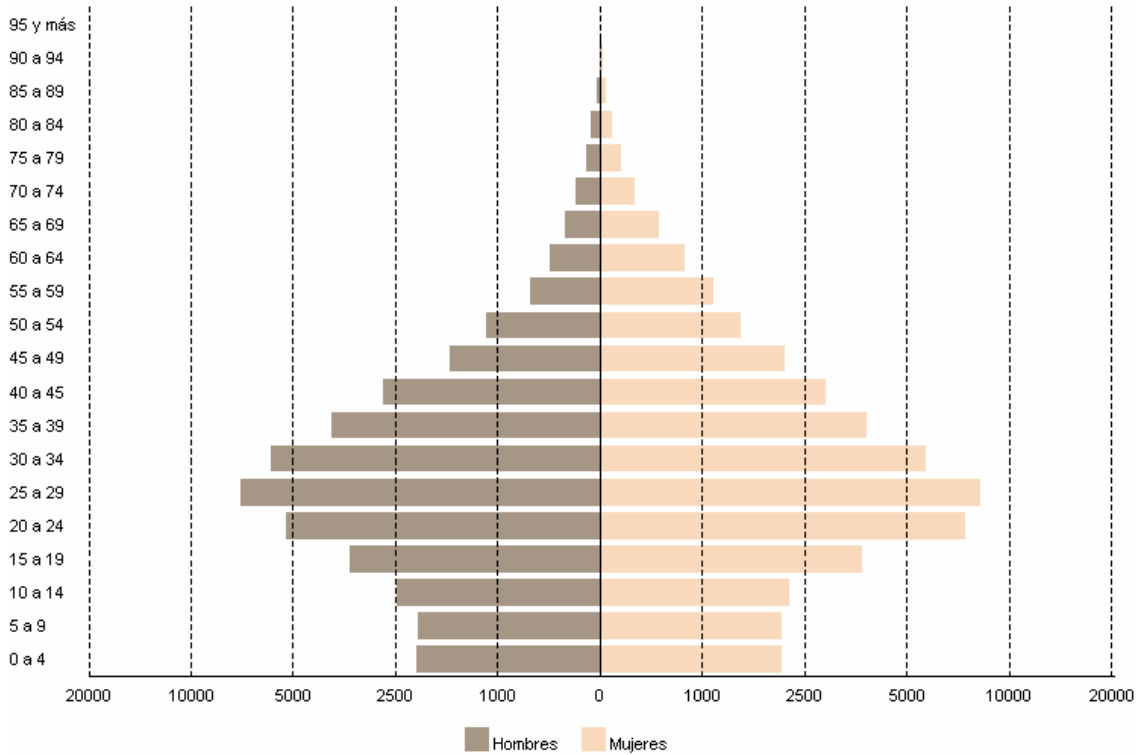

Pirámide de población de migrantes por grupos de edad con destino la Comunidad de Madrid y origen el extranjero. 2009

Fuente: Estadística del Movimiento Migratorio de la Comunidad de Madrid. Instituto de Estadística de la Comunidad de Madrid. Estadística de Variaciones Residenciales. Instituto Nacional de Estadística.