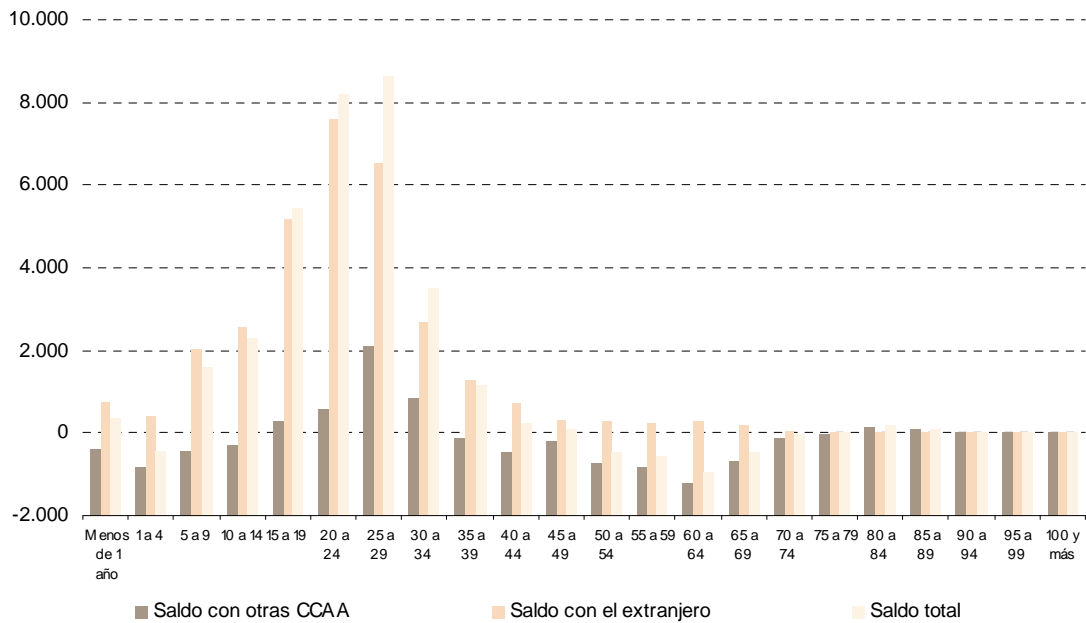

Saldo migratorio por edades. 2009

Fuente: Estadística del Movimiento Migratorio de la Comunidad de Madrid. Instituto de Estadística de la Comunidad de Madrid. Estadística de Variaciones Residenciales. Instituto Nacional de Estadística.