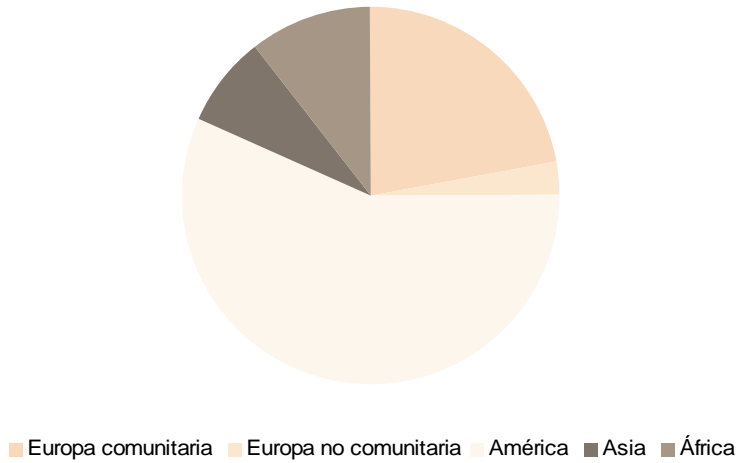

Migraciones con destino la Comunidad de Madrid y origen el extranjero por continente de procedencia. 2009

Fuente: Estadística del Movimiento Migratorio de la Comunidad de Madrid. Instituto de Estadística de la Comunidad de Madrid. Estadística de Variaciones Residenciales. Instituto Nacional de Estadística.