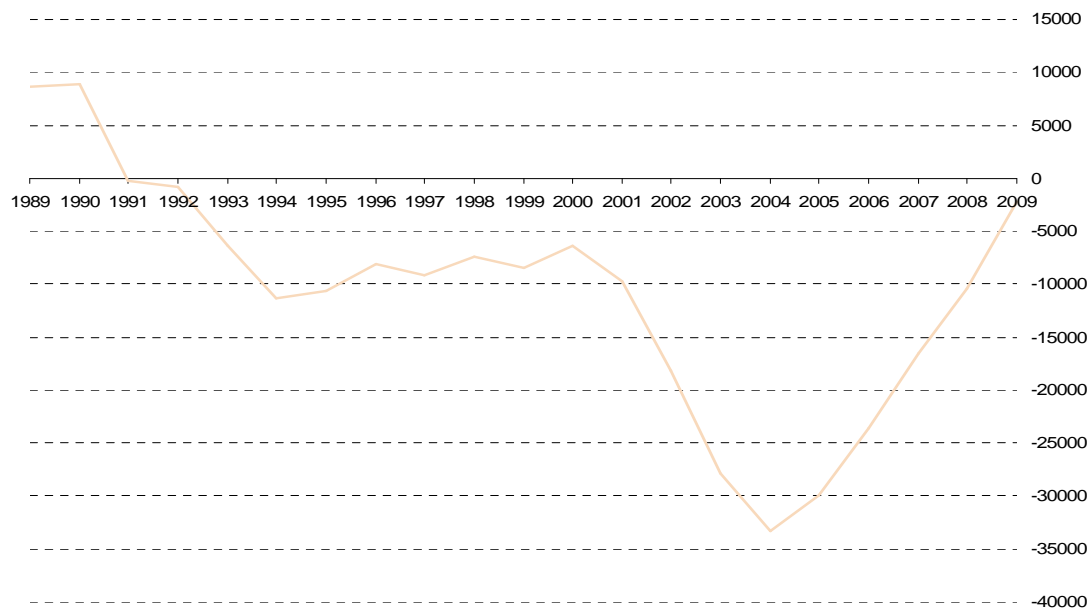

Saldo migratorio entre la Comunidad de Madrid y otras Comunidades Autónomas según año de migración

Fuente: Estadística del Movimiento Migratorio de la Comunidad de Madrid. Instituto de Estadística de la Comunidad de Madrid. Estadística de Variaciones Residenciales. Instituto Nacional de Estadística.