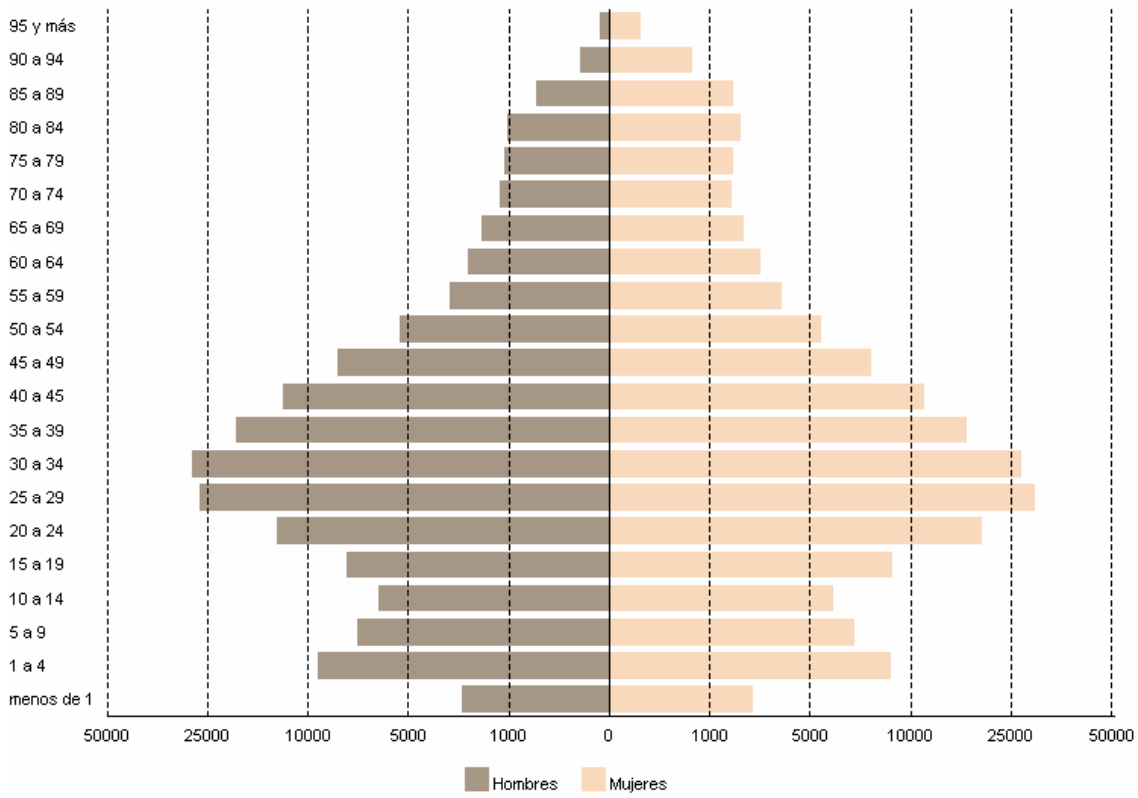

Pirámide de población de migrantes por grupos de edad a la Comunidad de Madrid. 2009

Fuente: Estadística del Movimiento Migratorio de la Comunidad de Madrid. Instituto de Estadística de la Comunidad de Madrid. Estadística de Variaciones Residenciales. Instituto Nacional de Estadística.