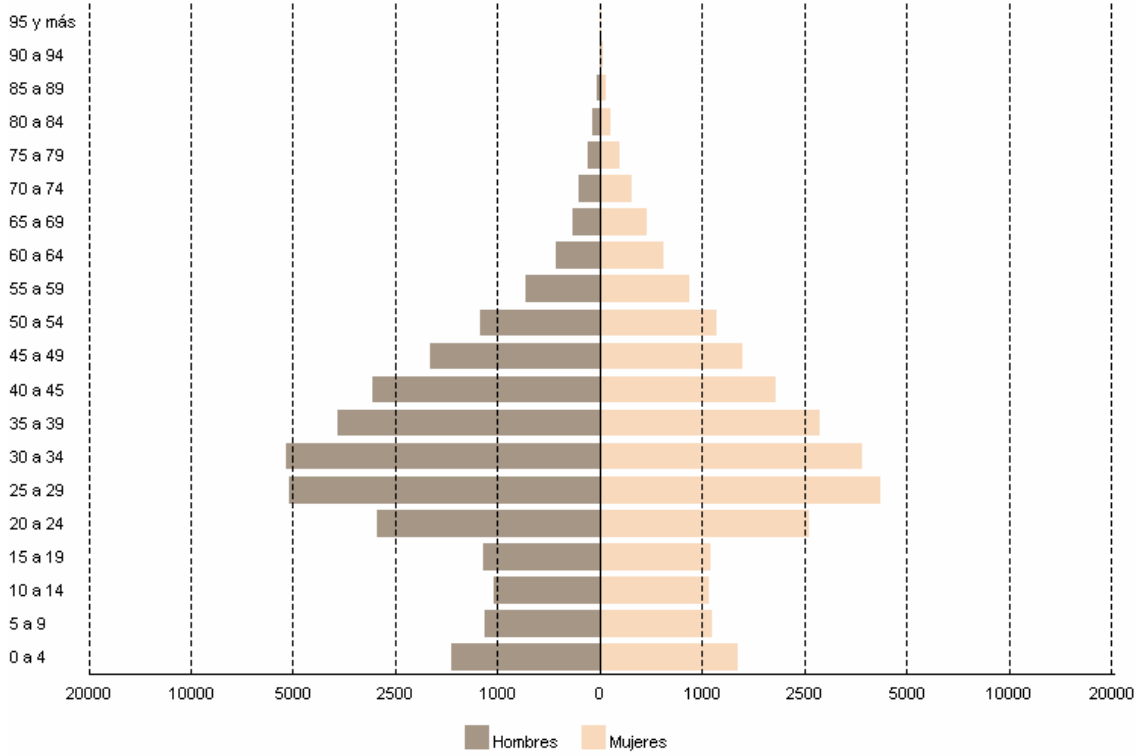

Pirámide de población de emigrantes por grupos de edad con origen la Comunidad de Madrid y destino el extranjero 2009

Fuente: Estadística del Movimiento Migratorio de la Comunidad de Madrid. Instituto de Estadística de la Comunidad de Madrid. Estadística de Variaciones Residenciales. Instituto Nacional de Estadística.