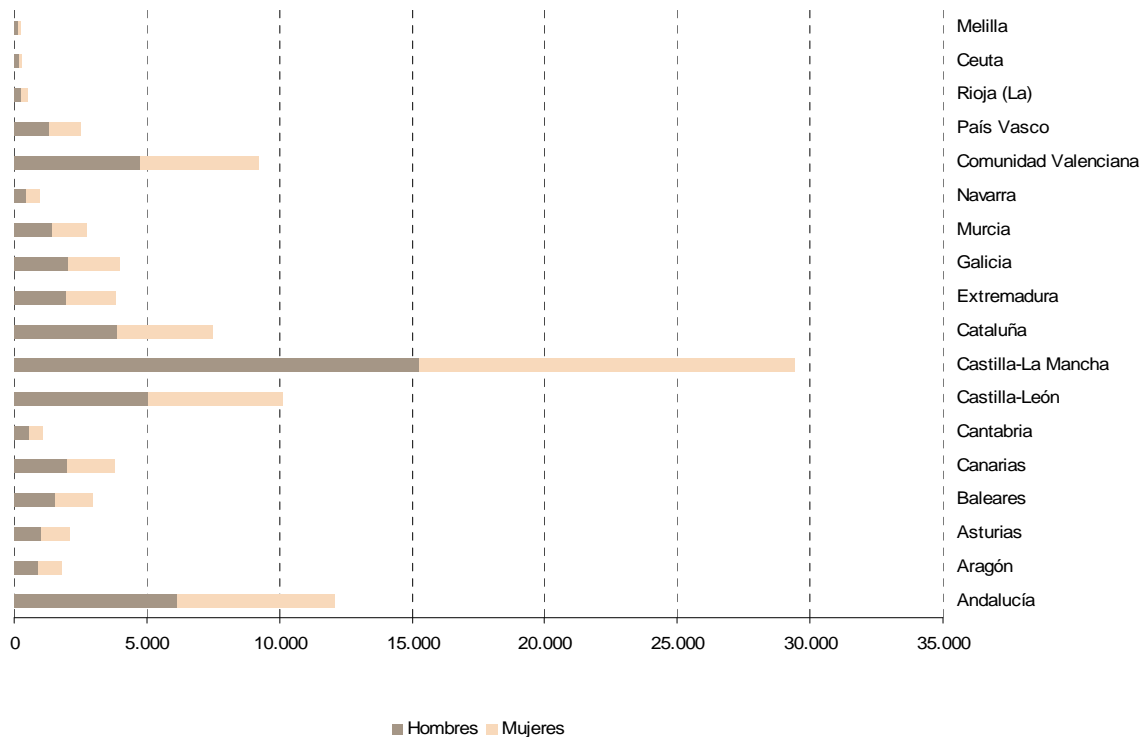

Migraciones con origen la Comunidad de Madrid y destino otras Comunidades Autónomas por Comunidad Autónoma de destino según sexo. 2009

Fuente: Estadística del Movimiento Migratorio de la Comunidad de Madrid. Instituto de Estadística de la Comunidad de Madrid. Estadística de Variaciones Residenciales. Instituto Nacional de Estadística.