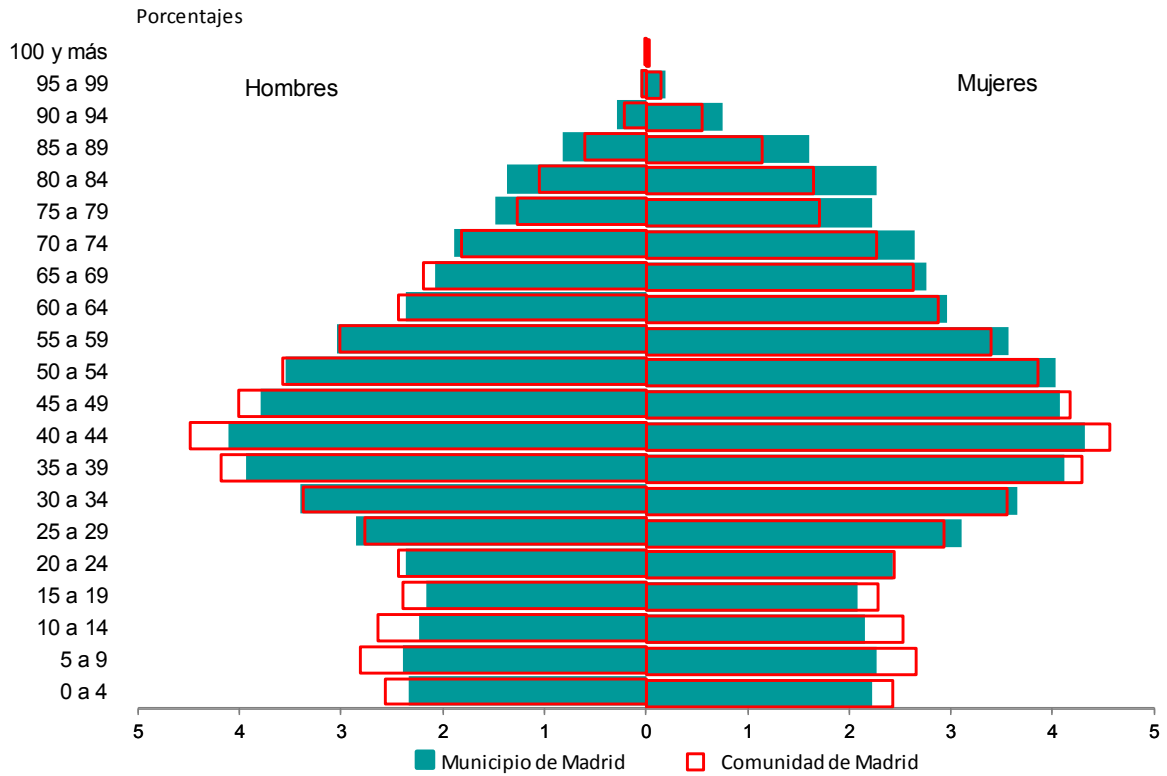

### Gráficos para el Total Comunidad:

G17T1 - Pirámides de población por grupos de edad con base en la Comunidad de Madrid.

G17T1\_1 - Pirámide de población por grupos de edad con base en la Comunidad de Madrid. Municipio de Madrid.

G17T1\_2 - Pirámide de población por grupos de edad con base en la Comunidad de Madrid. Corona Metropolitana.

G17T1\_3 - Pirámide de población por grupos de edad con base en la Comunidad de Madrid. Municipios no Metropolitanos.

G17T2 - Pirámide de población por grupos de edad según nacionalidad.

G17T3 - Principales grupos de nacionalidad extranjera residentes en la Comunidad de Madrid.

**G17T1\_1 - Pirámide de población por grupos de edad con base en la Comunidad de Madrid. Municipio de Madrid**