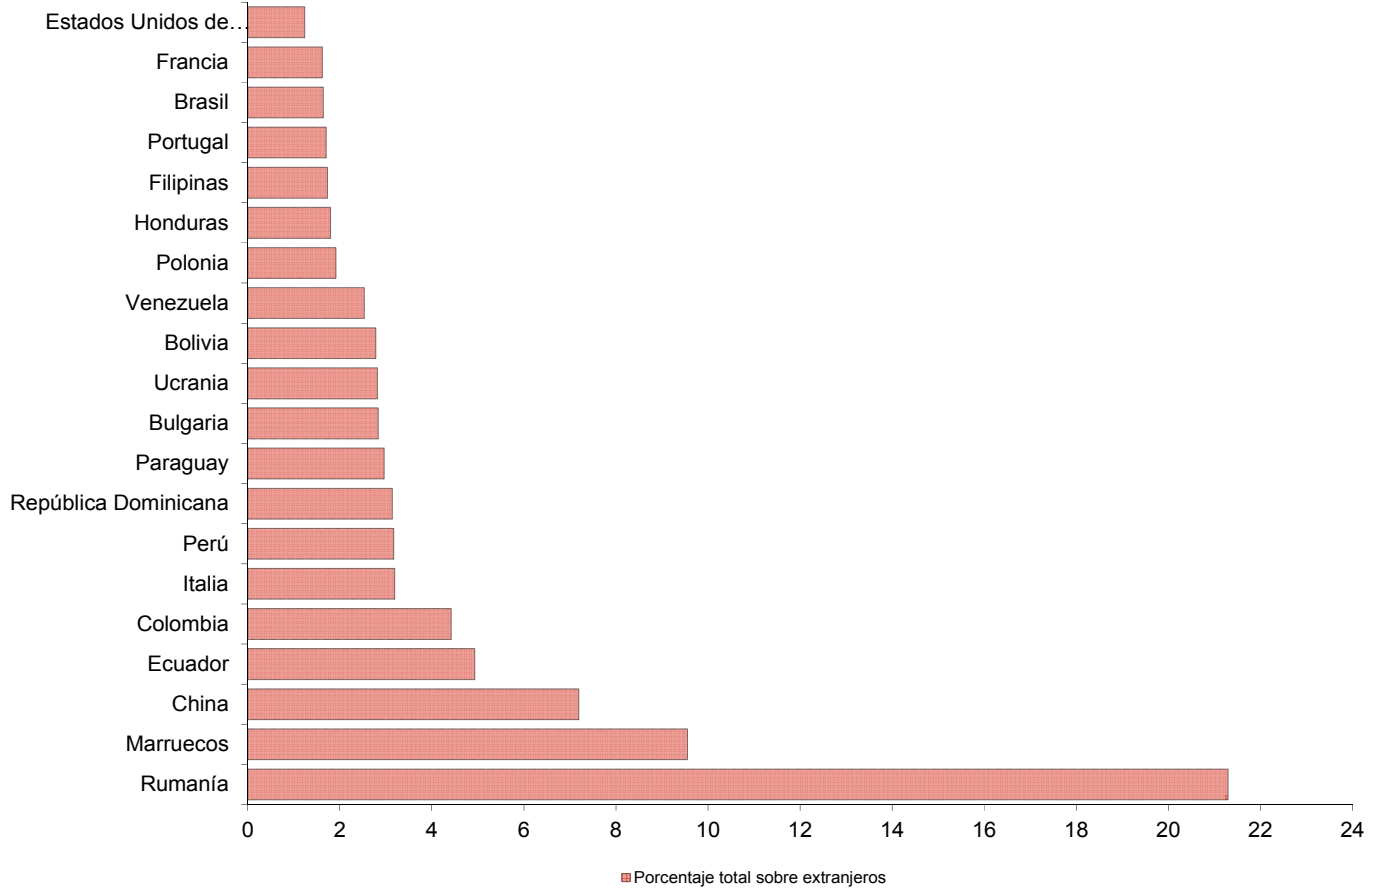

G17T3 - Principales grupos de nacionalidad extranjera residentes

Fuente: Instituto de Estadística de la Comunidad de Madrid