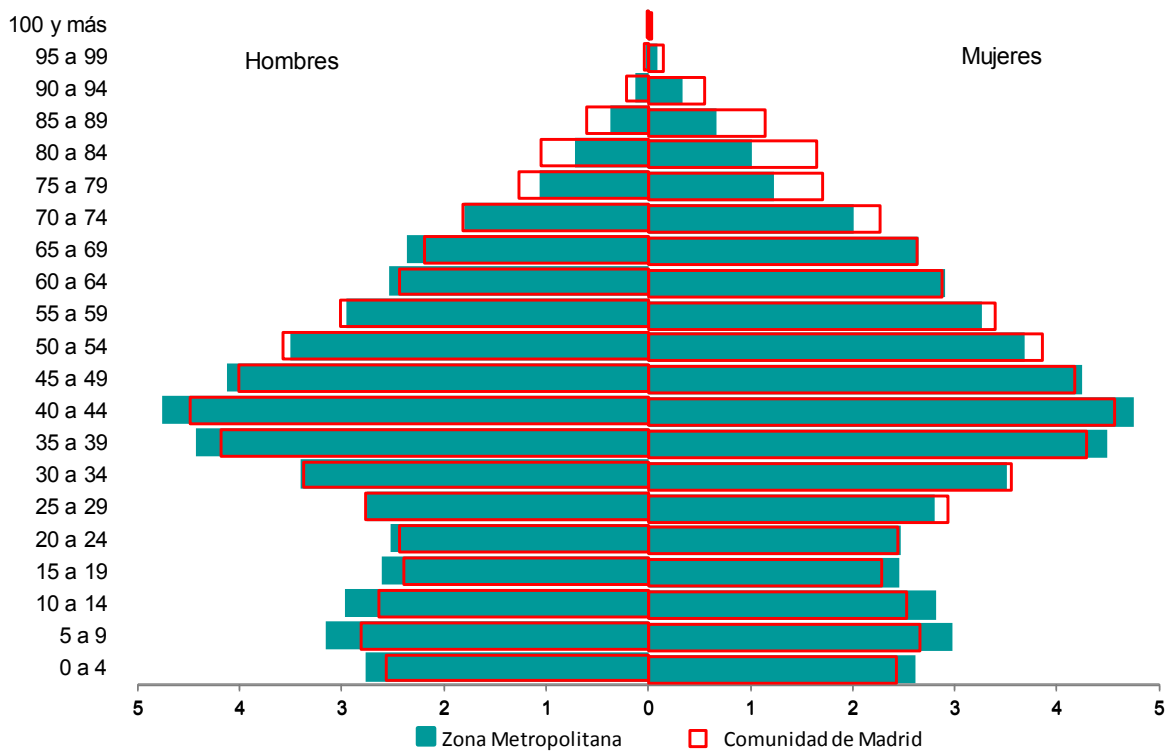

### Gráficos para el Total Comunidad:

G17T1 - Pirámides de población por grupos de edad con base en la Comunidad de Madrid.

G17T1\_1 - Pirámide de población por grupos de edad con base en la Comunidad de Madrid. Municipio de Madrid.

G17T1\_2 - Pirámide de población por grupos de edad con base en la Comunidad de Madrid. Corona Metropolitana.

G17T1\_3 - Pirámide de población por grupos de edad con base en la Comunidad de Madrid. Municipios no Metropolitanos.

G17T2 - Pirámide de población por grupos de edad según nacionalidad.

G17T3 - Principales grupos de nacionalidad extranjera residentes en la Comunidad de Madrid.

**G17T1\_1 - Pirámide de población por grupos de edad con base en la Comunidad de Madrid. Municipio de Madrid**

Fuente: Instituto de Estadística de la Comunidad de Madrid

**G17T1\_2 - Pirámide de población por grupos de edad con base en la Comunidad de Madrid. Zona Metropolitana**

Fuente: Instituto de Estadística de la Comunidad de Madrid