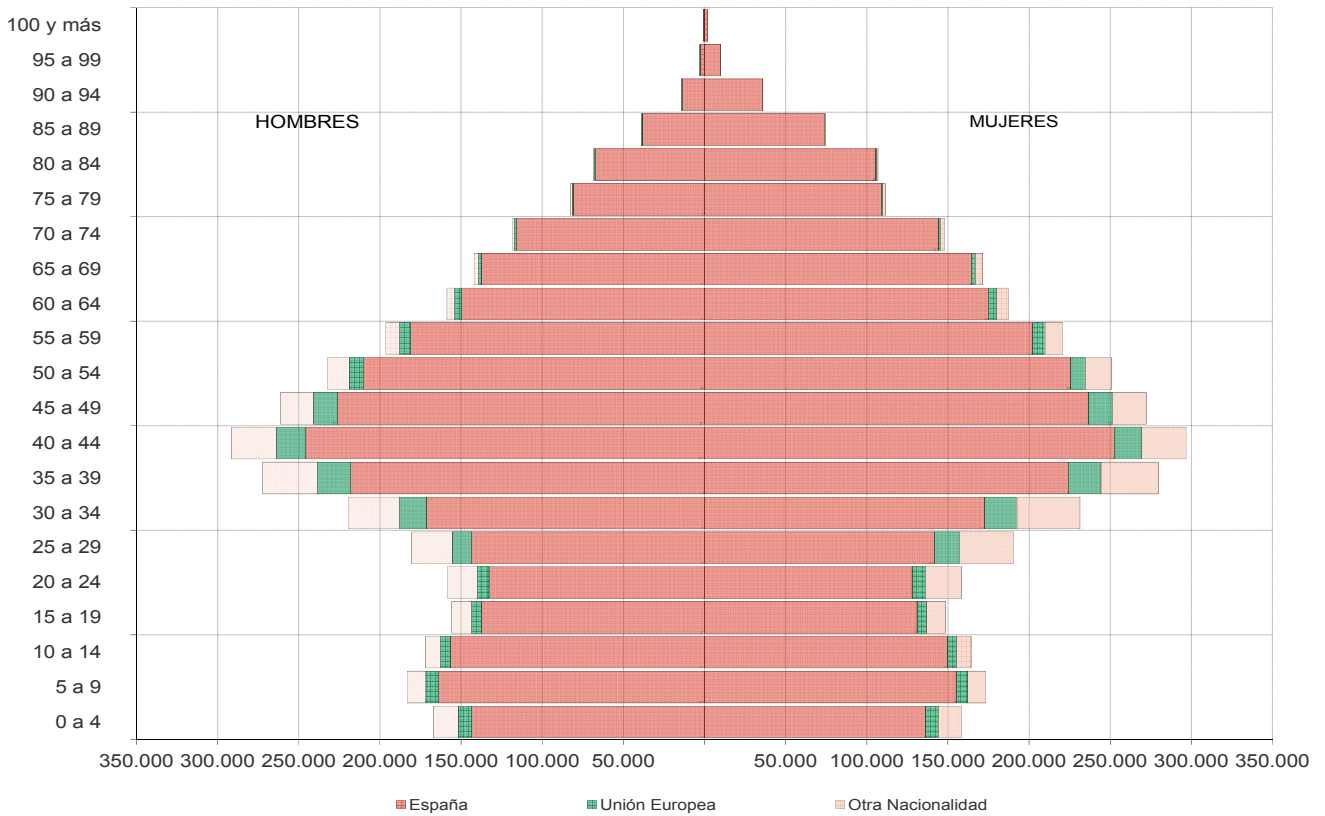

G17T2 - Pirámide de población por grupos de edad según nacionalidad.

G17T3 - Principales grupos de nacionalidad extranjera residentes en la Comunidad de Madrid.

**G17T1\_1 - Pirámide de población por grupos de edad con base en la Comunidad de Madrid. Municipio de Madrid**

Fuente: Instituto de Estadística de la Comunidad de Madrid

**G17T1\_2 - Pirámide de población por grupos de edad con base en la Comunidad de Madrid. Zona Metropolitana**

Fuente: Instituto de Estadística de la Comunidad de Madrid

**G17T1\_3 - Pirámide de población por grupos de edad con base en la Comunidad de Madrid. Zona no Metropolitana**

Fuente: Instituto de Estadística de la Comunidad de Madrid

**G17T2 - Pirámide de población por grupos de edad según nacionalidad**