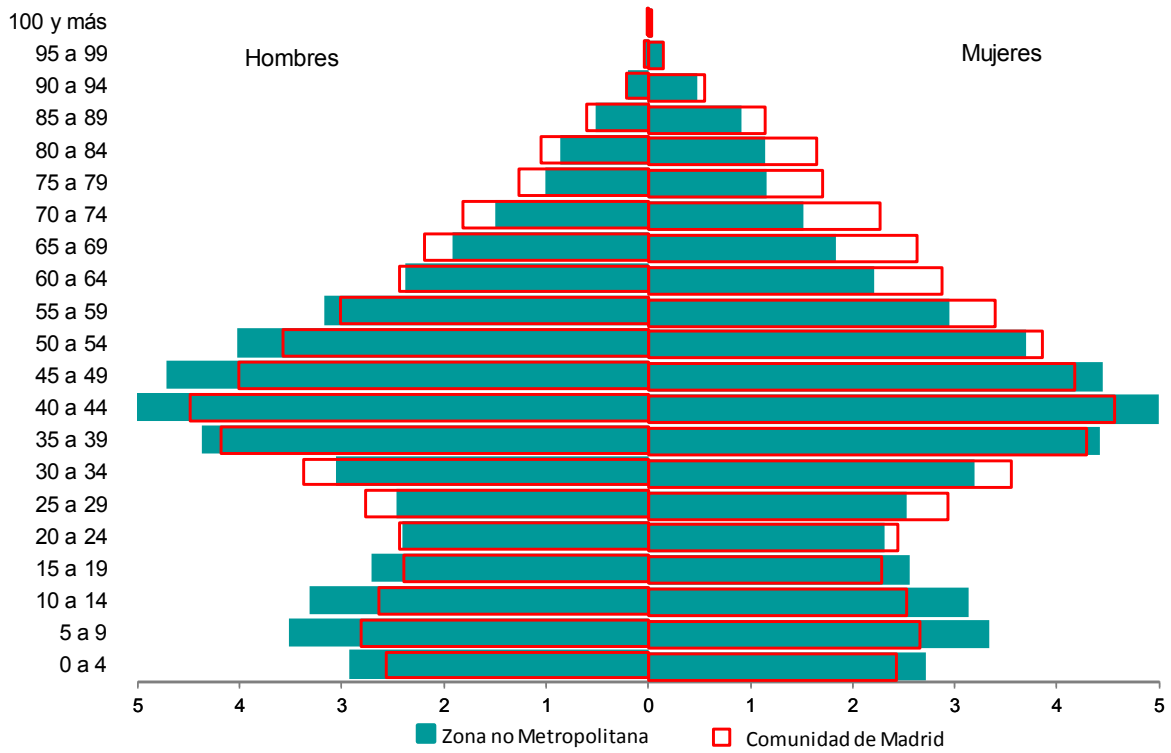

G17T1_3 - Pirámide de población por grupos de edad con base en la Comunidad de Madrid. Zona no Metropolitana

Fuente: Instituto de Estadística de la Comunidad de Madrid