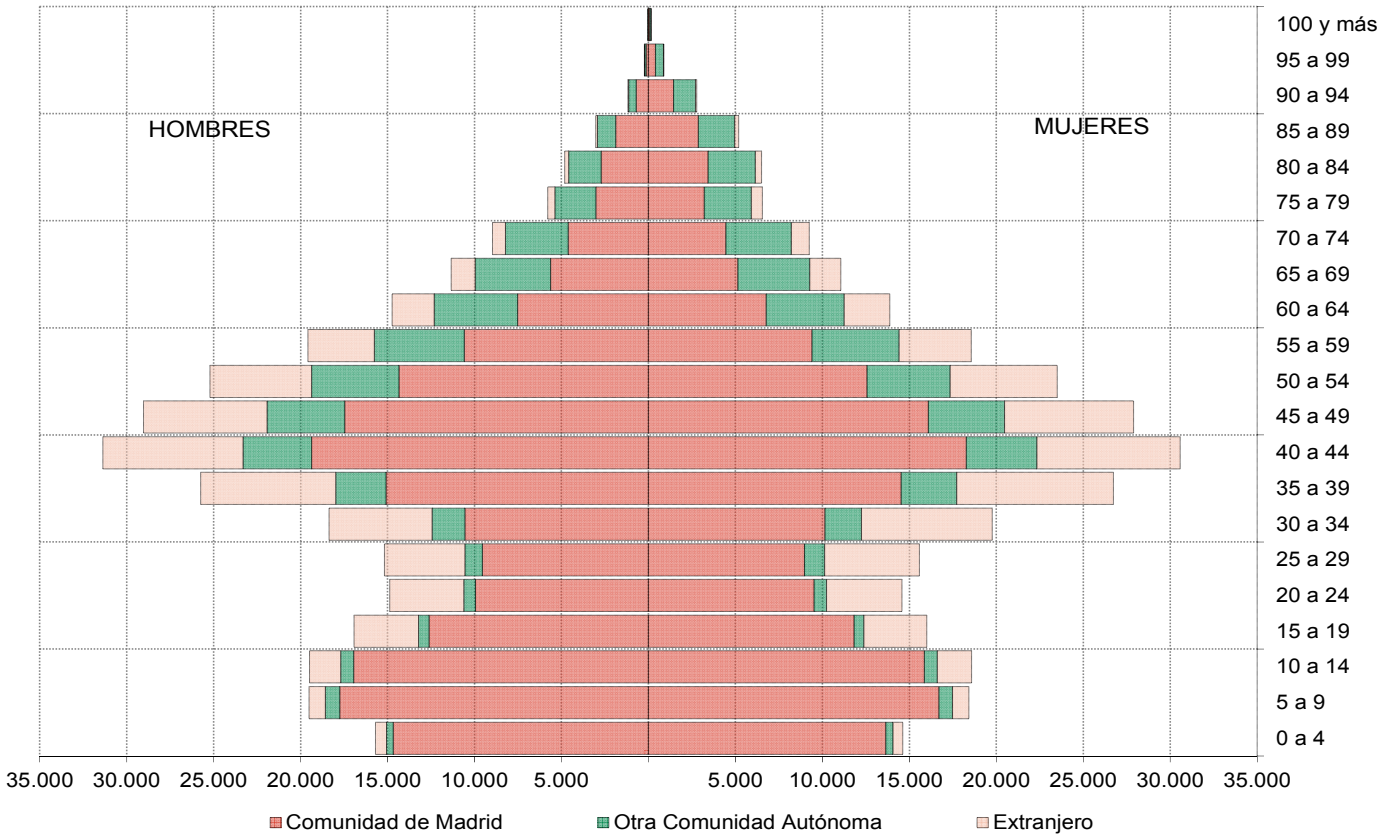

G18E2_2 – Pirámide de población extranjera por grupos de edad, según nacionalidad.
Municipio de Madrid

G18E2_3 – Pirámide de población extranjera por grupos de edad, según nacionalidad.
Zona Metropolitana

G18E2_4 – Pirámide de población extranjera por grupos de edad, según nacionalidad.
Zona no Metropolitana

G18E1_1 – Pirámide de población por grupos de edad, según lugar de nacimiento. Comunidad de Madrid

Fuente: Instituto de Estadística de la Comunidad de Madrid

G18E1.2 – Pirámide de población por grupos de edad, según lugar de nacimiento. Municipio de Madrid

Fuente: Instituto de Estadística de la Comunidad de Madrid

G18E1_3 – Pirámide de población por grupos de edad, según lugar de nacimiento. Zona Metropolitana

Fuente: Instituto de Estadística de la Comunidad de Madrid

G18E1_4 – Pirámide de población por grupos de edad, según lugar de nacimiento. Zona no Metropolitana