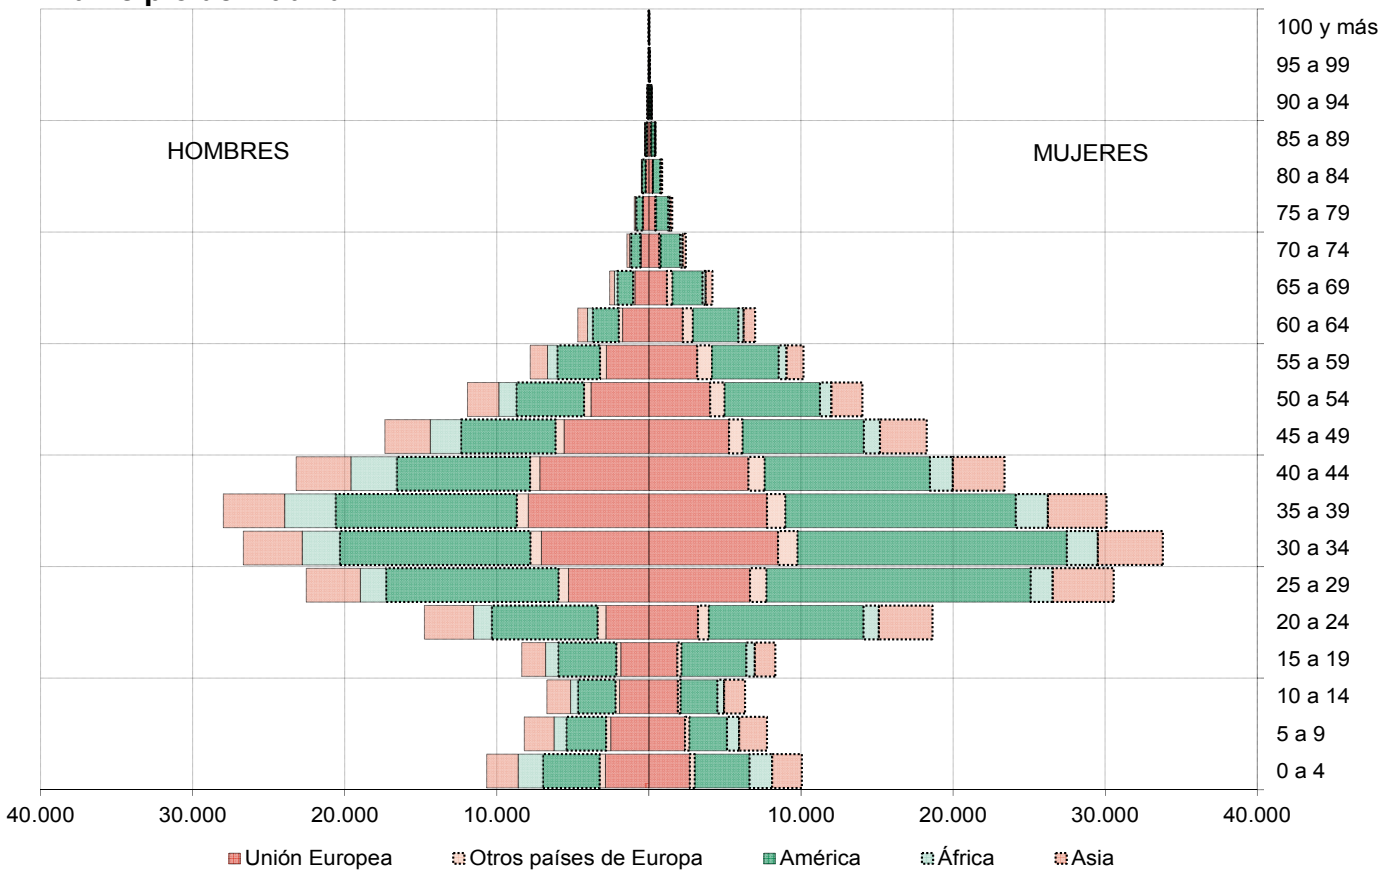

G18E2_2 – Pirámide de población extranjera por grupos de edad, según nacionalidad. Municipio de Madrid

Fuente: Instituto de Estadística de la Comunidad de Madrid