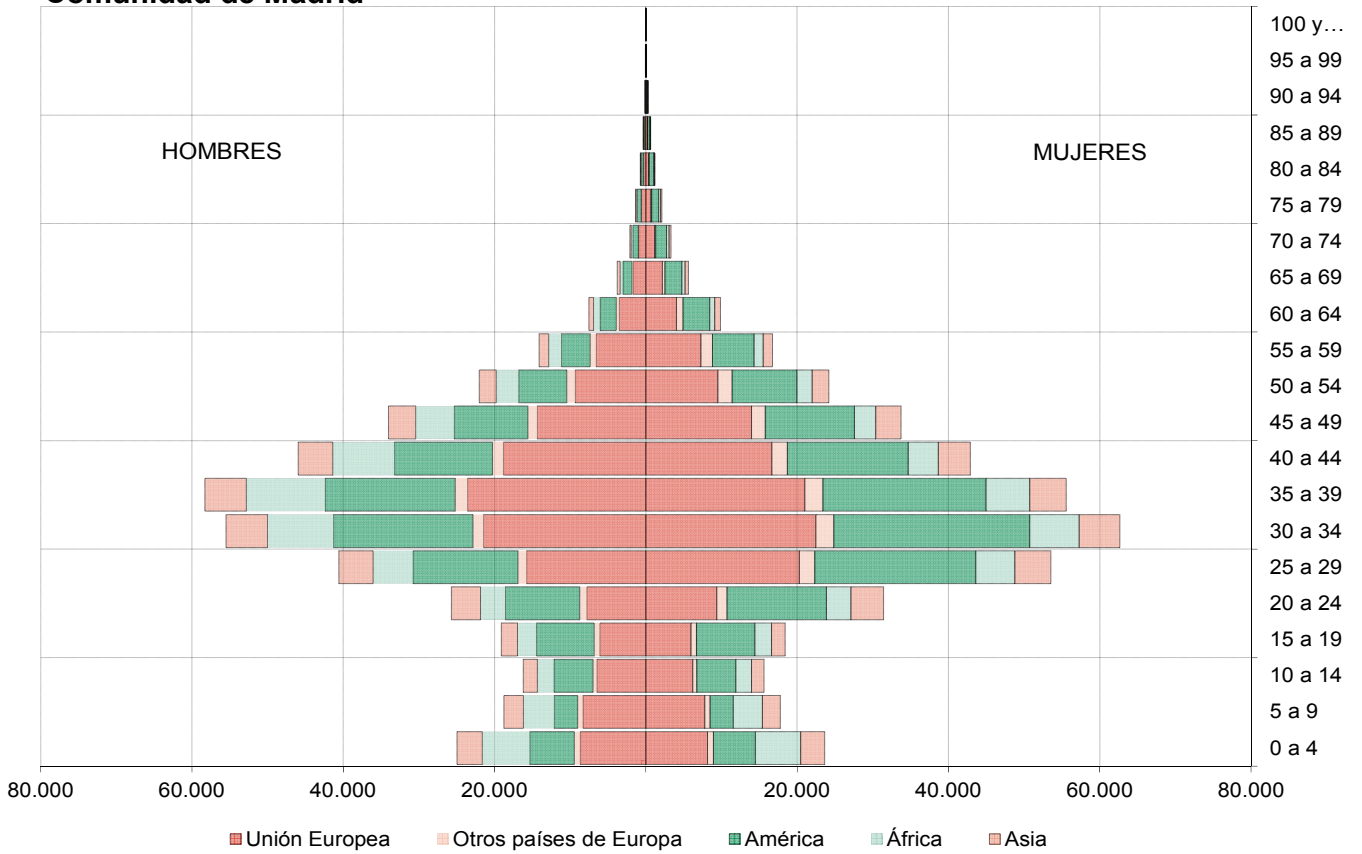

G18E2_4 – Pirámide de población extranjera por grupos de edad, según nacionalidad.
Zona no Metropolitana

G18E1_1 – Pirámide de población por grupos de edad, según lugar de nacimiento. Comunidad de Madrid

Fuente: Instituto de Estadística de la Comunidad de Madrid

G18E1.2 – Pirámide de población por grupos de edad, según lugar de nacimiento. Municipio de Madrid

Fuente: Instituto de Estadística de la Comunidad de Madrid

G18E1_3 – Pirámide de población por grupos de edad, según lugar de nacimiento. Zona Metropolitana

Fuente: Instituto de Estadística de la Comunidad de Madrid

G18E1_4 – Pirámide de población por grupos de edad, según lugar de nacimiento. Zona no Metropolitana

Fuente: Instituto de Estadística de la Comunidad de Madrid

G18E2_1 - Pirámide de población extranjera por grupos de edad según nacionalidad. Comunidad de Madrid

Fuente: Instituto de Estadística de la Comunidad de Madrid