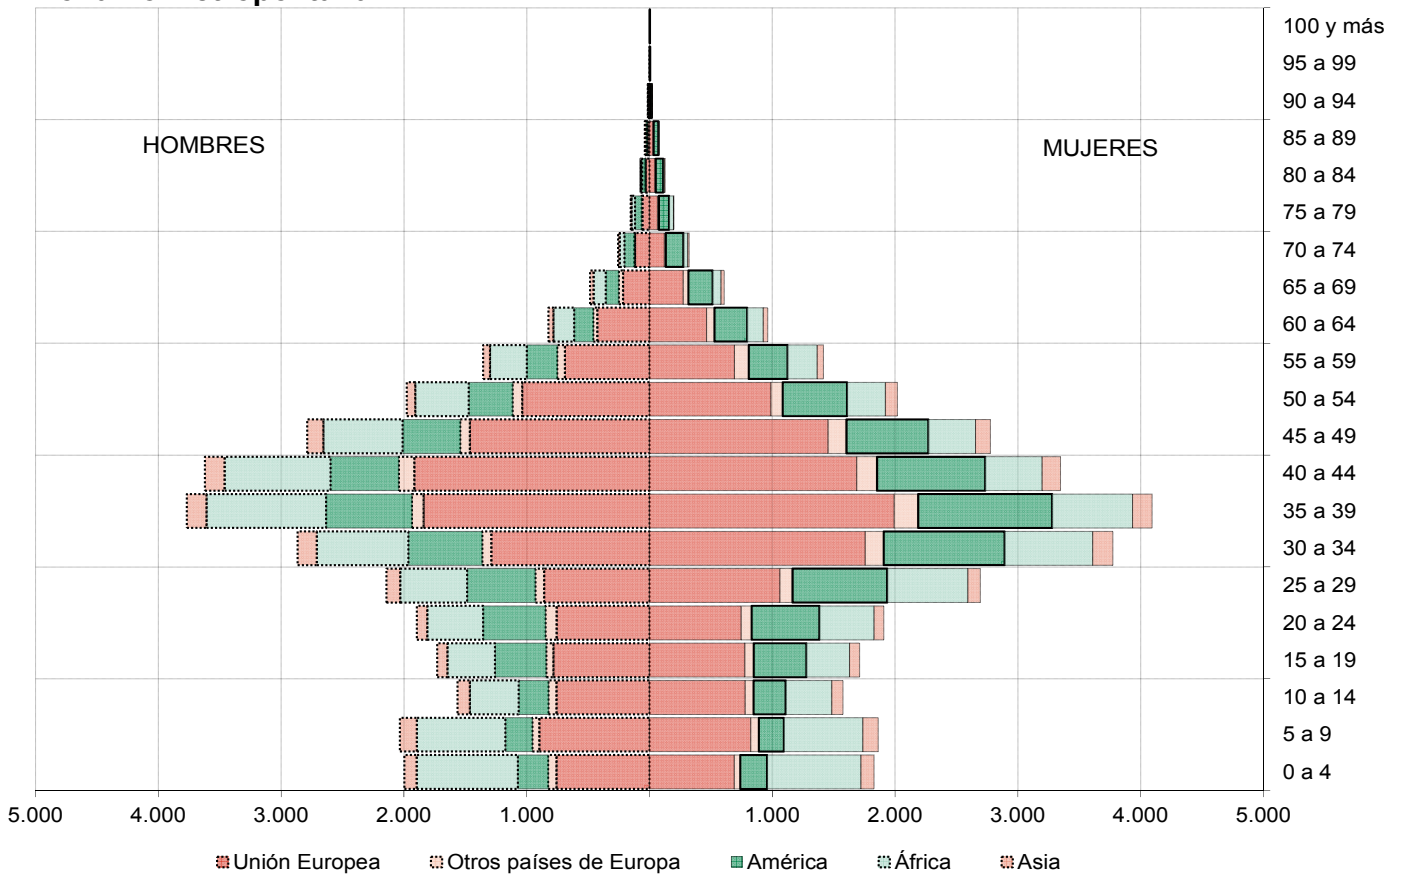

G18E2 – Pirámides de población extranjera por grupos de edad, según nacionalidad por zonas metropolitanas.

G18E2_1 -Pirámide de población extranjera por grupos de edad según nacionalidad.
Comunidad de Madrid

Fuente: Instituto de Estadística de la Comunidad de Madrid

G18E2_1 - Pirámide de población extranjera por grupos de edad según nacionalidad. Comunidad de Madrid

Fuente: Instituto de Estadística de la Comunidad de Madrid

G18E2_2 – Pirámide de población extranjera por grupos de edad, según nacionalidad. Municipio de Madrid

Fuente: Instituto de Estadística de la Comunidad de Madrid

**G18E2_3 – Pirámide de población extranjera por grupos de edad, según nacionalidad.
Zona Metropolitana**

Fuente: Instituto de Estadística de la Comunidad de Madrid

**G18E2_4 – Pirámide de población extranjera por grupos de edad, según nacionalidad.
Zona no Metropolitana**

Fuente: Instituto de Estadística de la Comunidad de Madrid