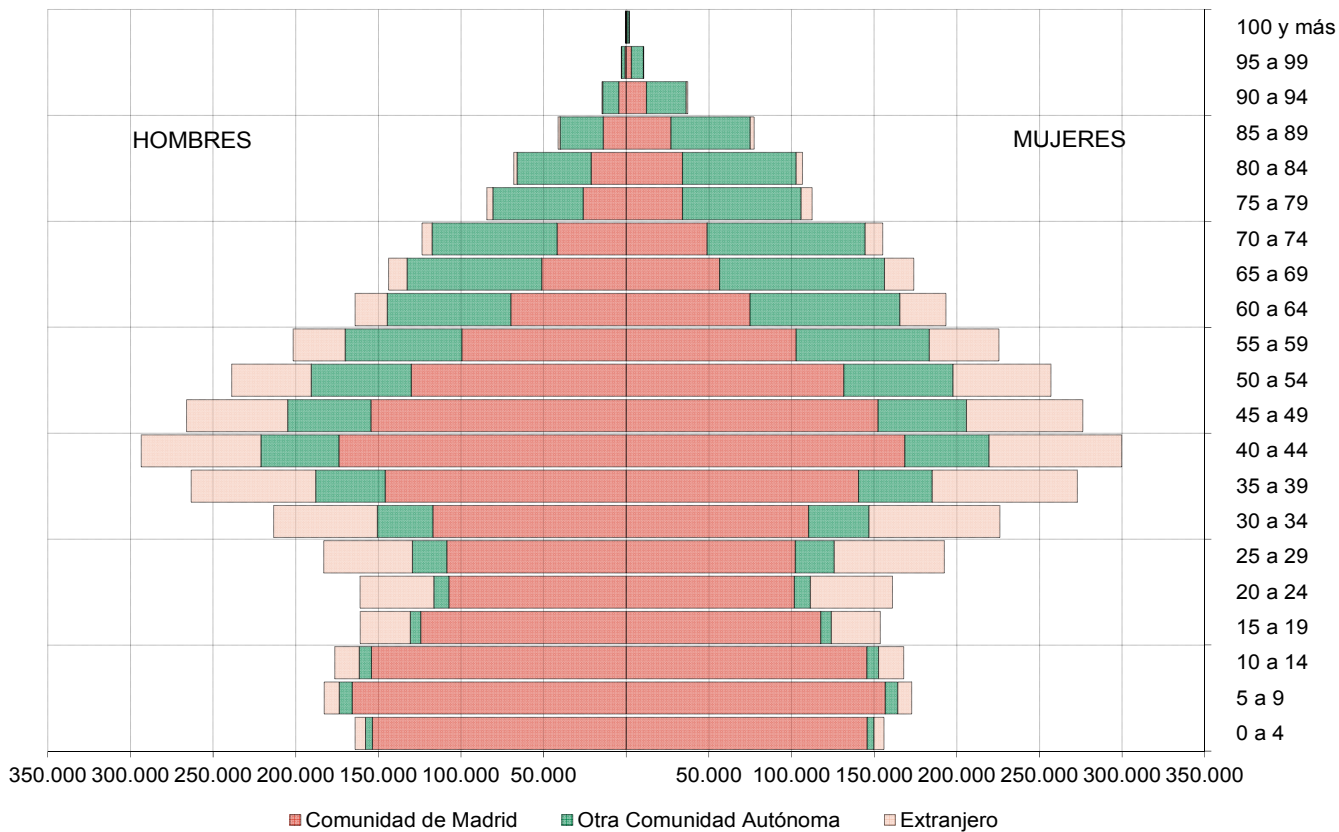

G18E1_1 – Pirámide de población por grupos de edad, según lugar de nacimiento. Comunidad de Madrid

Fuente: Instituto de Estadística de la Comunidad de Madrid