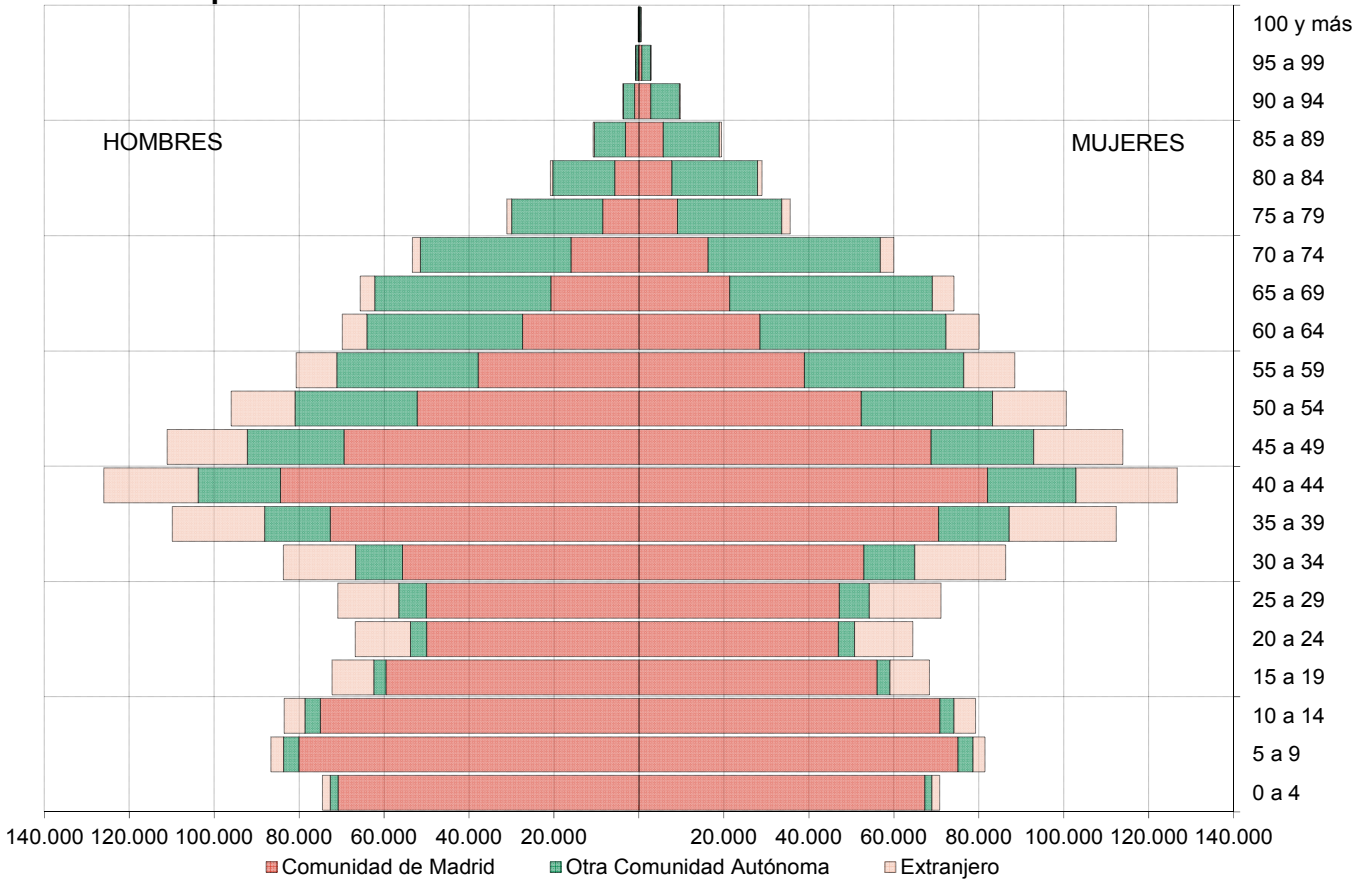

G18E1_3 – Pirámide de población por grupos de edad, según lugar de nacimiento. Zona Metropolitana

Fuente: Instituto de Estadística de la Comunidad de Madrid