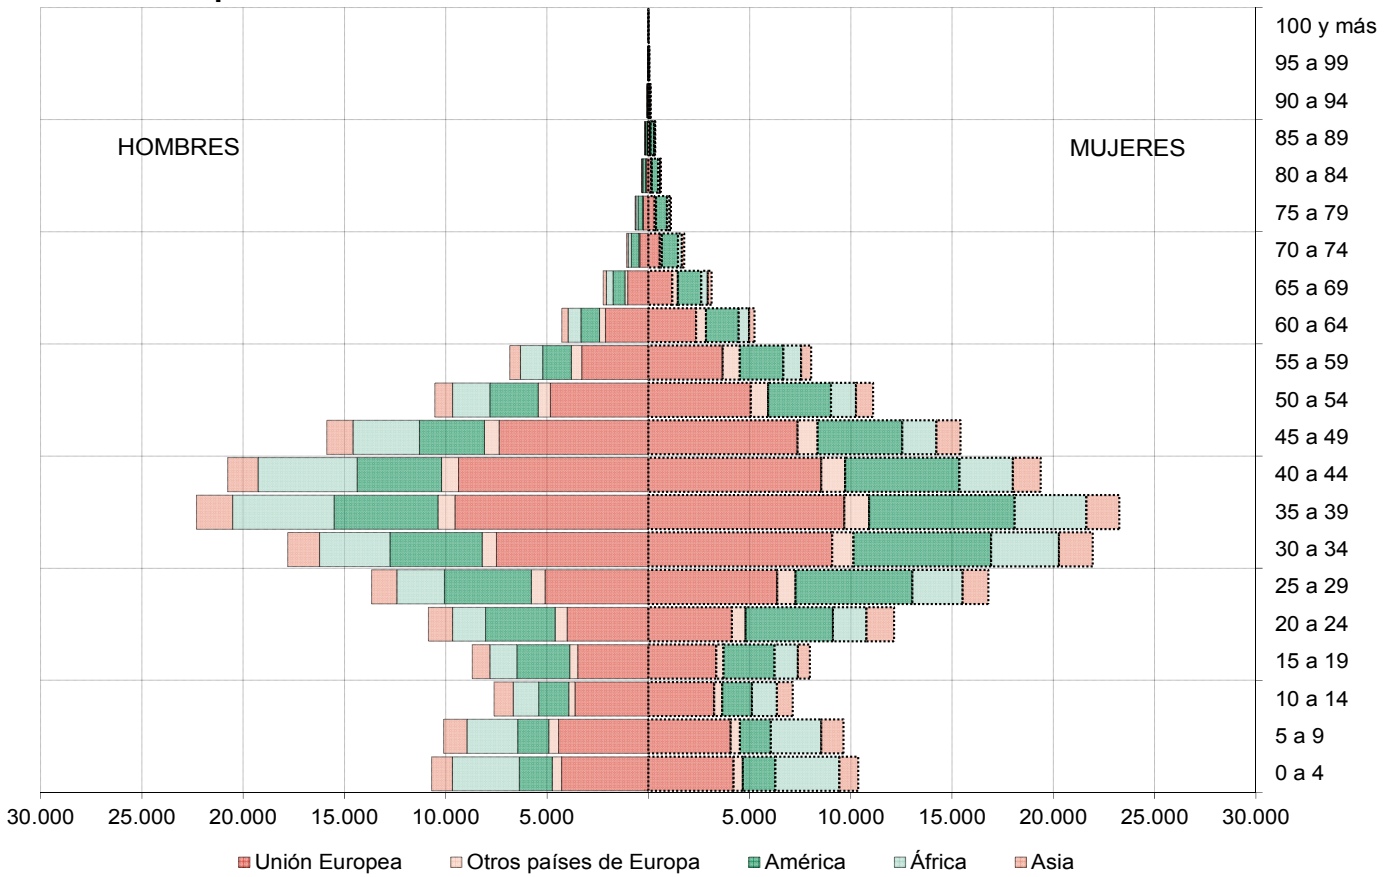

G18E2 – Pirámides de población extranjera por grupos de edad, según nacionalidad por zonas metropolitanas.

G18E2_1 -Pirámide de población extranjera por grupos de edad según nacionalidad.
Comunidad de Madrid

G18E1_3 – Pirámide de población por grupos de edad, según lugar de nacimiento. Zona Metropolitana

Fuente: Instituto de Estadística de la Comunidad de Madrid

G18E1_4 – Pirámide de población por grupos de edad, según lugar de nacimiento. Zona no Metropolitana

Fuente: Instituto de Estadística de la Comunidad de Madrid

G18E2_1 - Pirámide de población extranjera por grupos de edad según nacionalidad. Comunidad de Madrid

Fuente: Instituto de Estadística de la Comunidad de Madrid

G18E2_2 – Pirámide de población extranjera por grupos de edad, según nacionalidad. Municipio de Madrid

Fuente: Instituto de Estadística de la Comunidad de Madrid

**G18E2_3 – Pirámide de población extranjera por grupos de edad, según nacionalidad.
Zona Metropolitana**