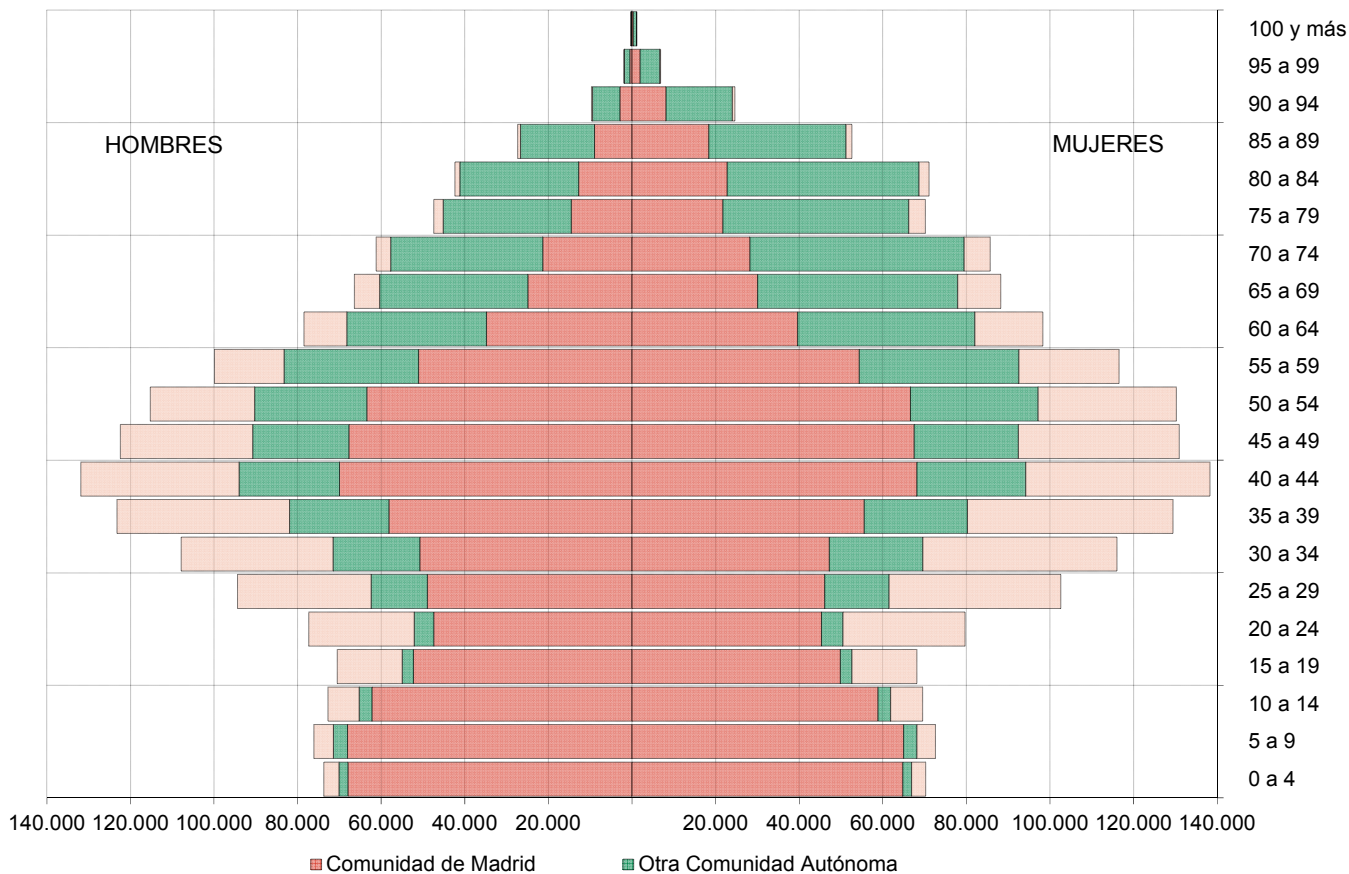

G18E1.2 – Pirámide de población por grupos de edad, según lugar de nacimiento. Municipio de Madrid

Fuente: Instituto de Estadística de la Comunidad de Madrid