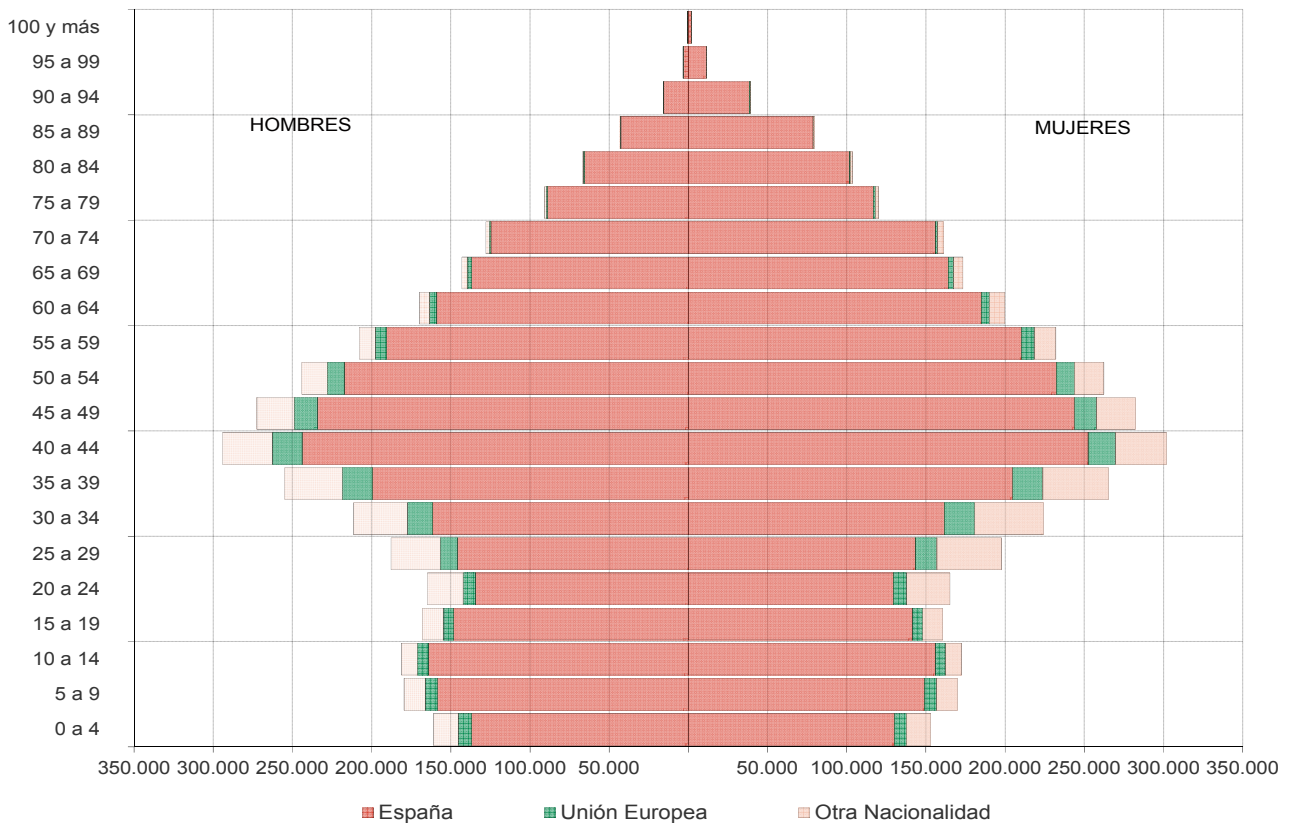

G19T2 - Pirámide de población por grupos de edad según nacionalidad

Fuente: Instituto de Estadística de la Comunidad de Madrid