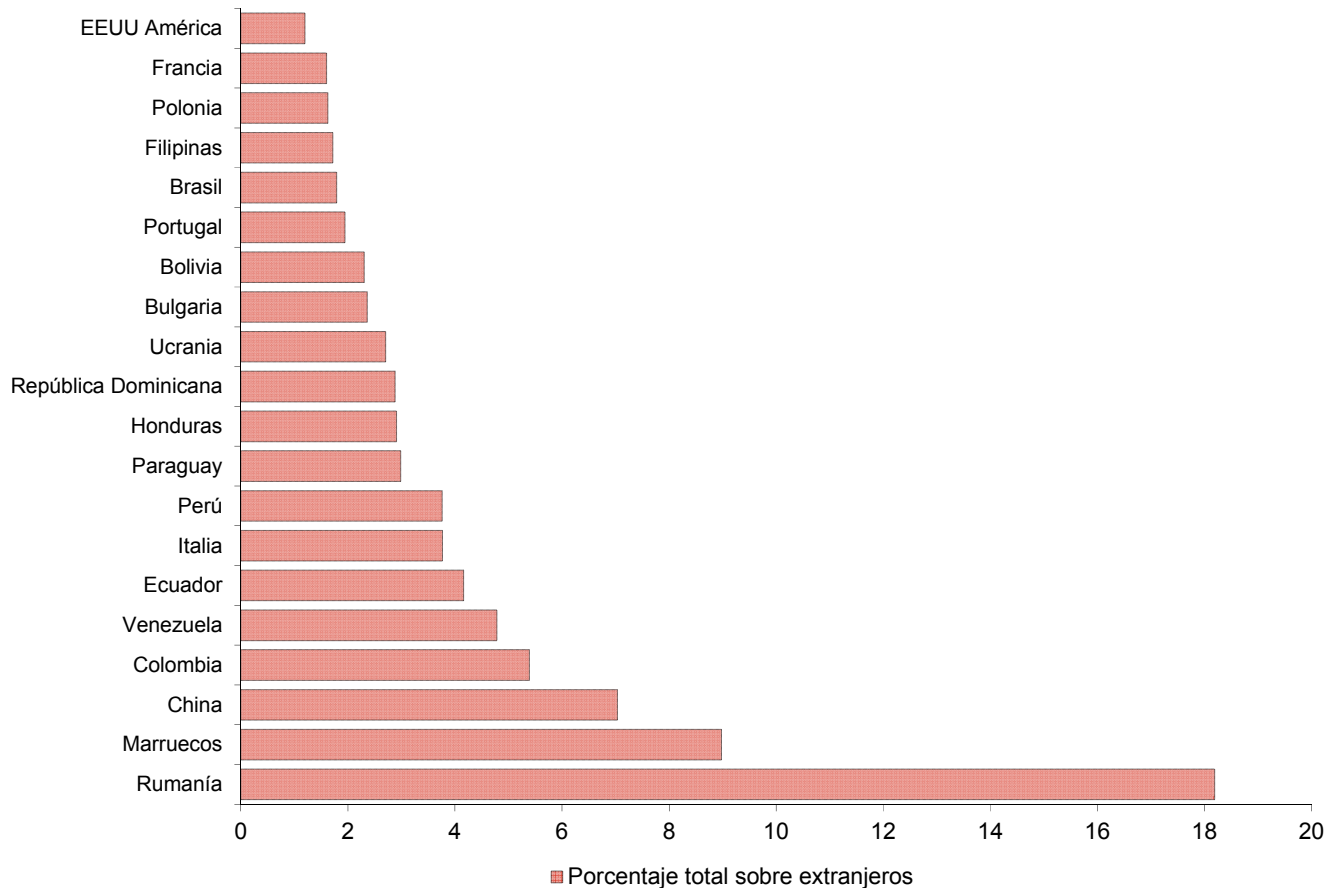

G19T3 - Principales grupos de nacionalidad extranjera residentes

Fuente: Instituto de Estadística de la Comunidad de Madrid