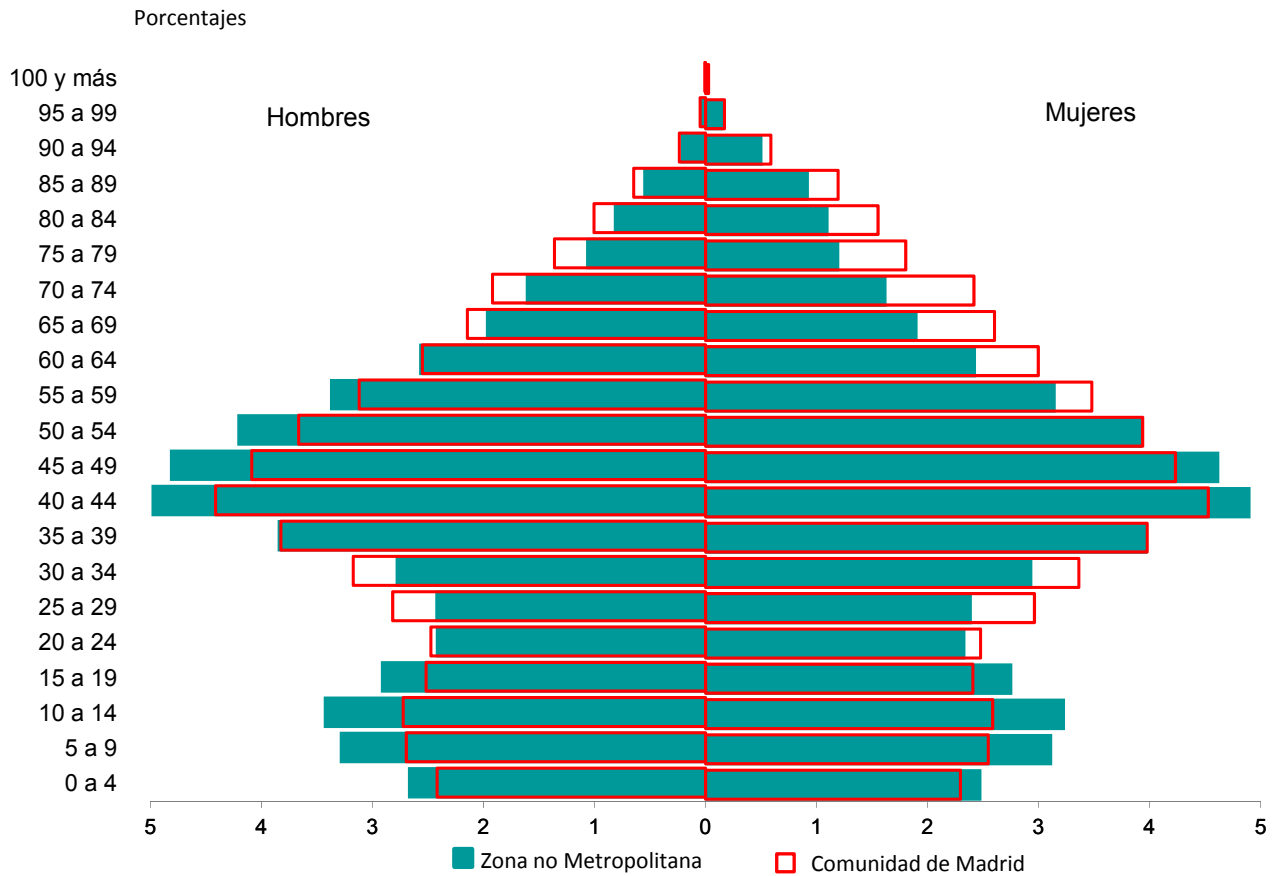

G19T1\_2 - Pirámide de población por grupos de edad con base en la Comunidad de Madrid. Corona Metropolitana.

G19T1\_3 - Pirámide de población por grupos de edad con base en la Comunidad de Madrid. Municipios no Metropolitanos.

G19T2 - Pirámide de población por grupos de edad según nacionalidad.

G19T3 - Principales grupos de nacionalidad extranjera residentes en la Comunidad de Madrid.

**G19T1\_1 - Pirámide de población por grupos de edad con base en la Comunidad de Madrid. Municipio de Madrid**

**G19T1\_2 - Pirámide de población por grupos de edad con base en la Comunidad de Madrid. Zona Metropolitana**

**G19T1\_3 - Pirámide de población por grupos de edad con base en la Comunidad de Madrid. Zona no Metropolitana**

**G19T2 - Pirámide de población por grupos de edad según nacionalidad**

Fuente: Instituto de Estadística de la Comunidad de Madrid