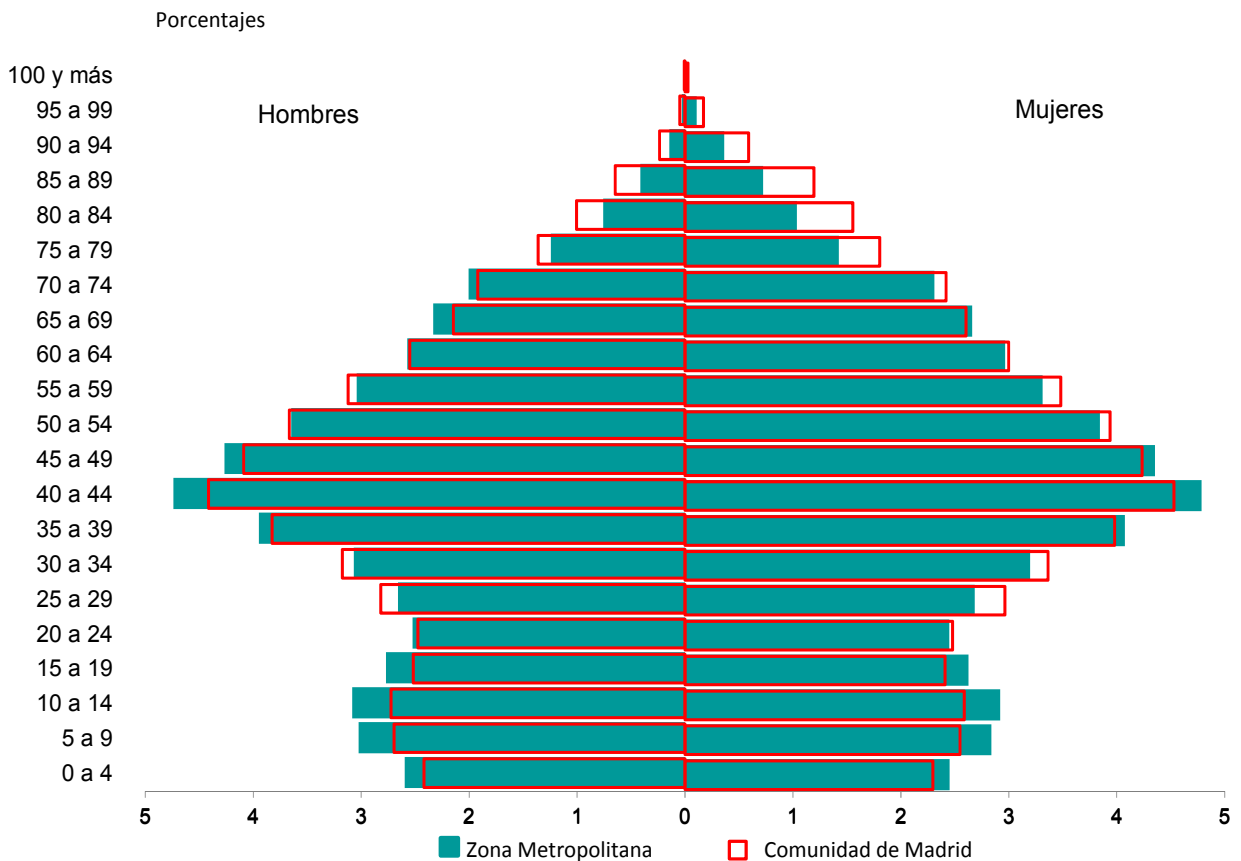

### Gráficos para el Total Comunidad:

G19T1 - Pirámides de población por grupos de edad con base en la Comunidad de Madrid.

G19T1\_1 - Pirámide de población por grupos de edad con base en la Comunidad de Madrid. Municipio de Madrid.

G19T1\_2 - Pirámide de población por grupos de edad con base en la Comunidad de Madrid. Corona Metropolitana.

G19T1\_3 - Pirámide de población por grupos de edad con base en la Comunidad de Madrid. Municipios no Metropolitanos.

G19T2 - Pirámide de población por grupos de edad según nacionalidad.

G19T3 - Principales grupos de nacionalidad extranjera residentes en la Comunidad de Madrid.

**G19T1\_1 - Pirámide de población por grupos de edad con base en la Comunidad de Madrid. Municipio de Madrid**

**G19T1\_2 - Pirámide de población por grupos de edad con base en la Comunidad de Madrid. Zona Metropolitana**

**G19T1\_3 - Pirámide de población por grupos de edad con base en la Comunidad de Madrid. Zona no Metropolitana**