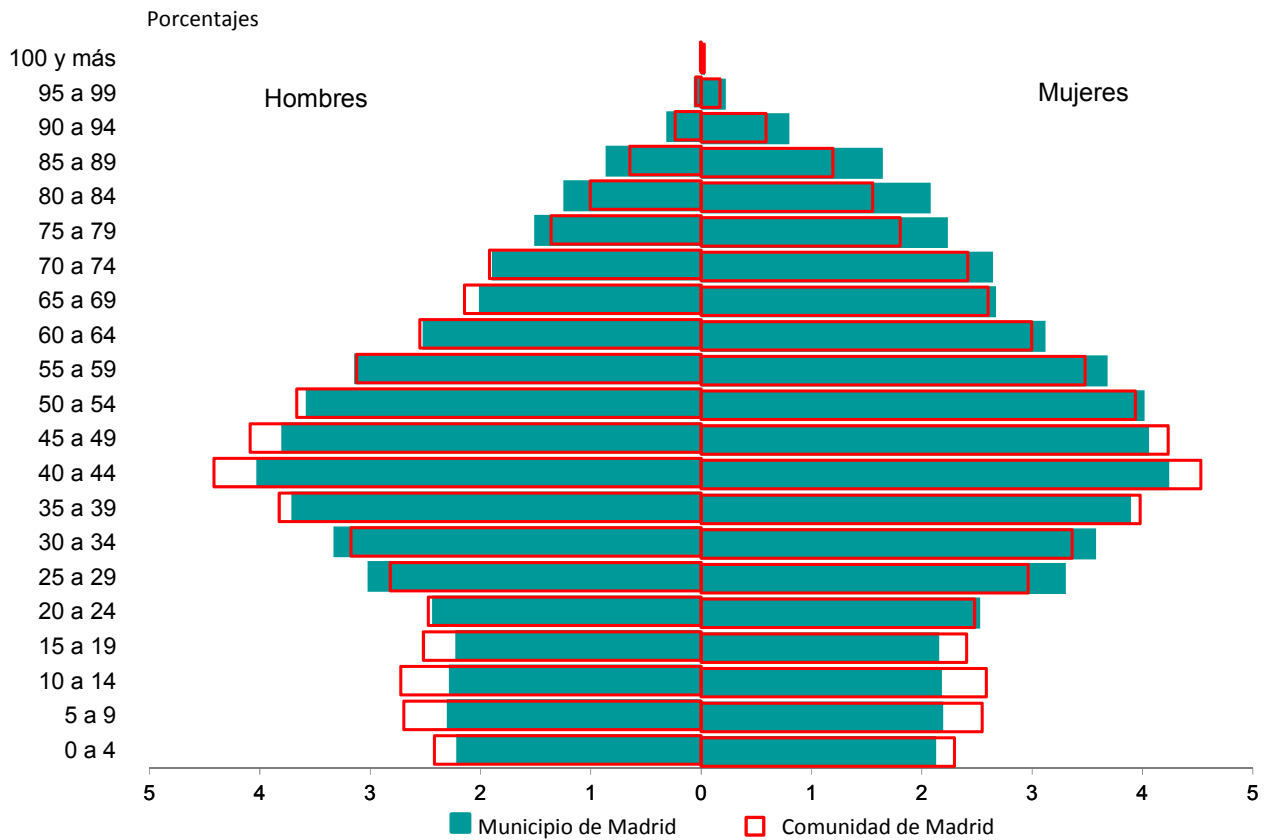

### Gráficos para el Total Comunidad:

G19T1 - Pirámides de población por grupos de edad con base en la Comunidad de Madrid.

G19T1\_1 - Pirámide de población por grupos de edad con base en la Comunidad de Madrid. Municipio de Madrid.

G19T1\_2 - Pirámide de población por grupos de edad con base en la Comunidad de Madrid. Corona Metropolitana.

G19T1\_3 - Pirámide de población por grupos de edad con base en la Comunidad de Madrid. Municipios no Metropolitanos.

G19T2 - Pirámide de población por grupos de edad según nacionalidad.

G19T3 - Principales grupos de nacionalidad extranjera residentes en la Comunidad de Madrid.

**G19T1\_1 - Pirámide de población por grupos de edad con base en la Comunidad de Madrid. Municipio de Madrid**