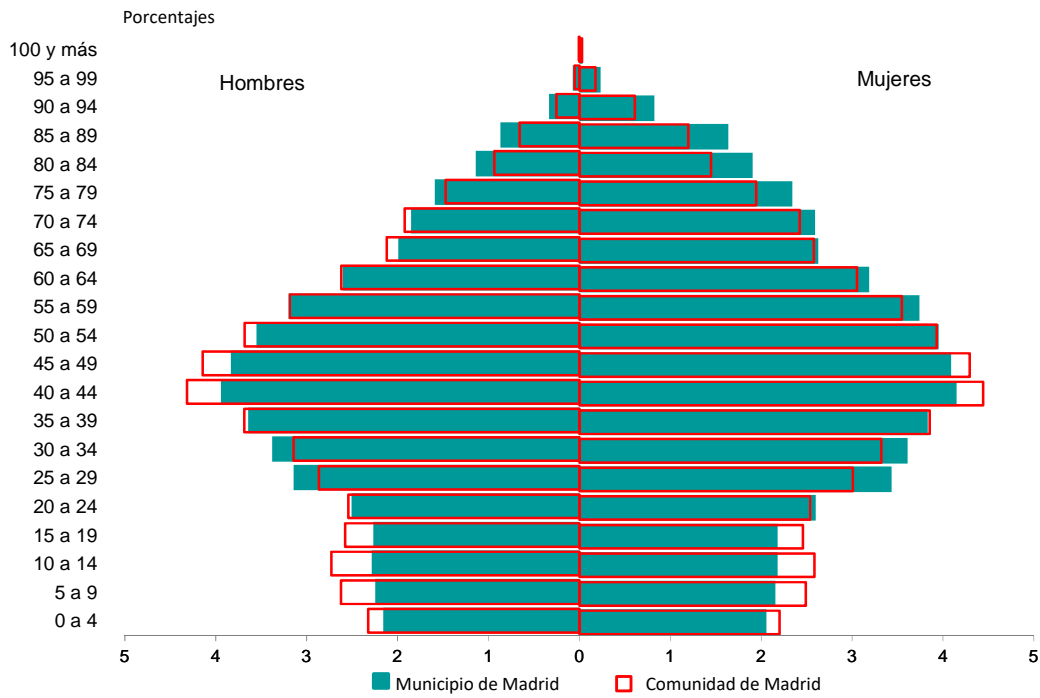

Padrón continuo 2020

Gráficos para el Total Comunidad:

G20T1 - Pirámides de población por grupos de edad con base en la Comunidad de Madrid.

G20T1_1 - Pirámide de población por grupos de edad con base en la Comunidad de Madrid. Municipio de Madrid.

G20T1_2 - Pirámide de población por grupos de edad con base en la Comunidad de Madrid. Corona Metropolitana.

G20T1_3 - Pirámide de población por grupos de edad con base en la Comunidad de Madrid. Municipios no Metropolitanos.

G20T2 - Pirámide de población por grupos de edad según nacionalidad.

G20T3 - Principales grupos de nacionalidad extranjera residentes en la Comunidad de Madrid.

G20T1_1 - Pirámide de población por grupos de edad con base en la Comunidad de Madrid. Municipio de Madrid