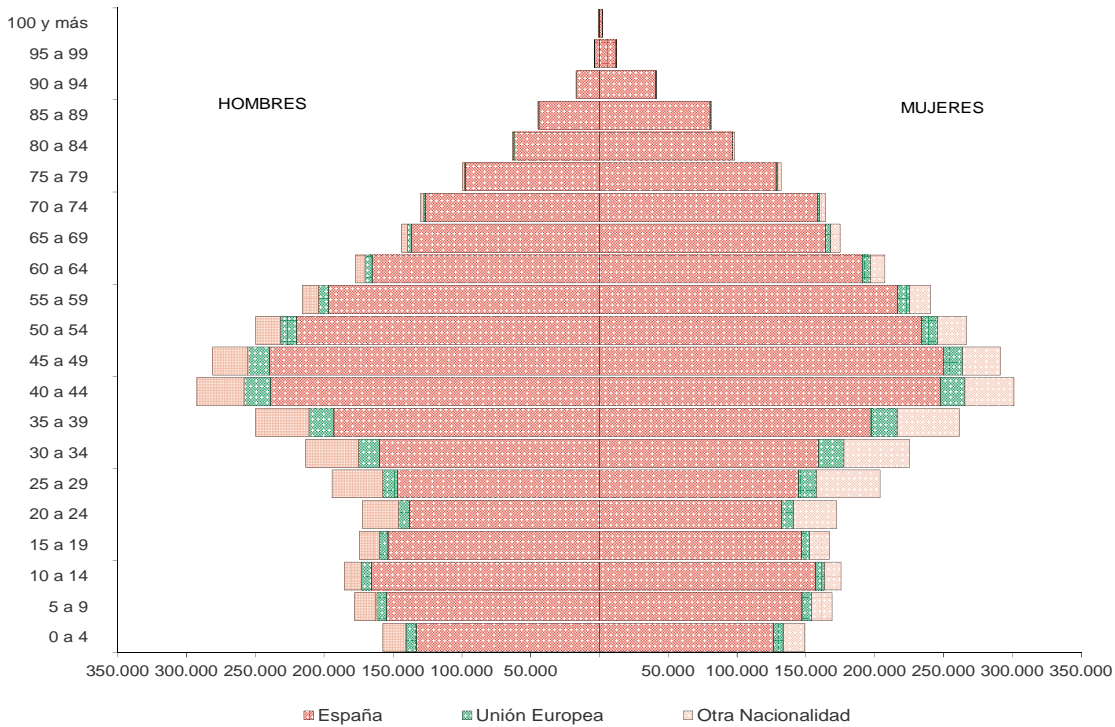

G20T1_2 - Pirámide de población por grupos de edad con base en la Comunidad de Madrid. Corona Metropolitana.

G20T1_3 - Pirámide de población por grupos de edad con base en la Comunidad de Madrid. Municipios no Metropolitanos.

G20T2 - Pirámide de población por grupos de edad según nacionalidad.

G20T3 - Principales grupos de nacionalidad extranjera residentes en la Comunidad de Madrid.

G20T1_1 - Pirámide de población por grupos de edad con base en la Comunidad de Madrid. Municipio de Madrid

G20T1_2 - Pirámide de población por grupos de edad con base en la Comunidad de Madrid. Zona Metropolitana

G20T1_3 - Pirámide de población por grupos de edad con base en la Comunidad de Madrid. Zona no Metropolitana

G20T2 - Pirámide de población por grupos de edad según nacionalidad

G20T3 - Principales grupos de nacionalidad extranjera residentes