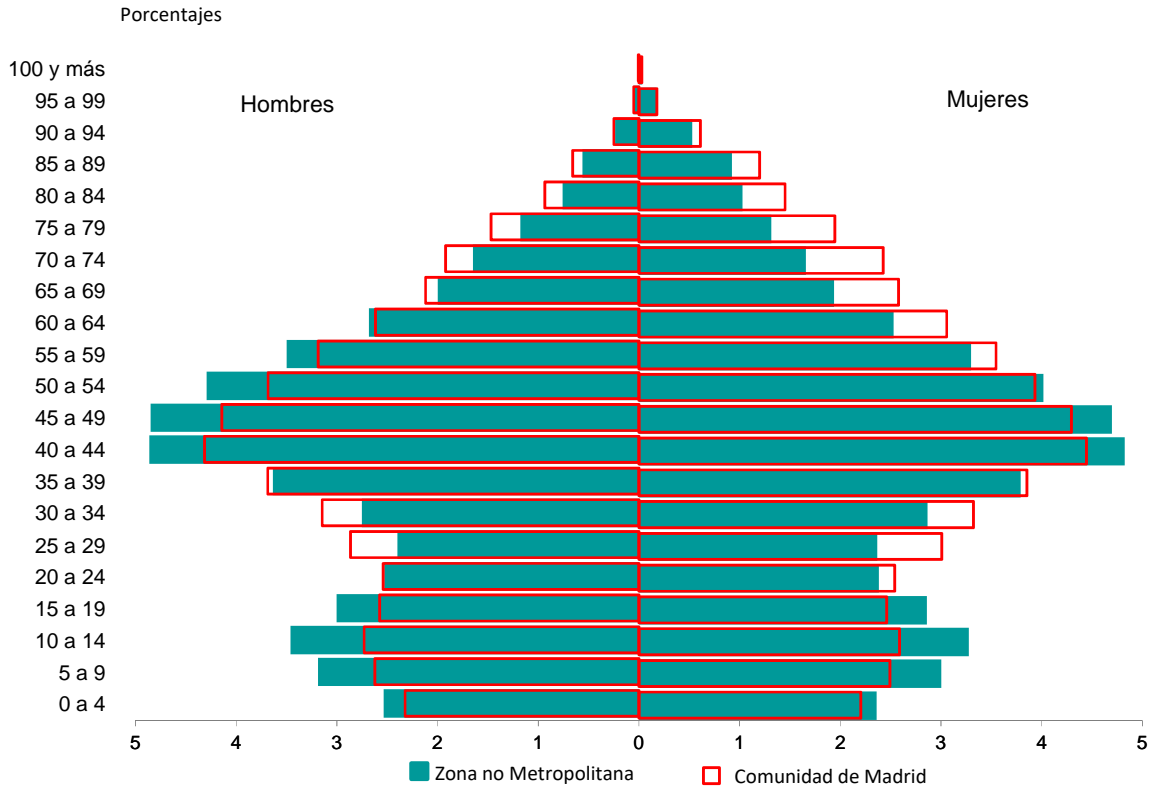

G20T1_2 - Pirámide de población por grupos de edad con base en la Comunidad de Madrid. Corona Metropolitana.

G20T1_3 - Pirámide de población por grupos de edad con base en la Comunidad de Madrid. Municipios no Metropolitanos.

G20T2 - Pirámide de población por grupos de edad según nacionalidad.

G20T3 - Principales grupos de nacionalidad extranjera residentes en la Comunidad de Madrid.

G20T1_1 - Pirámide de población por grupos de edad con base en la Comunidad de Madrid. Municipio de Madrid

G20T1_2 - Pirámide de población por grupos de edad con base en la Comunidad de Madrid. Zona Metropolitana

G20T1_3 - Pirámide de población por grupos de edad con base en la Comunidad de Madrid. Zona no Metropolitana

G20T2 - Pirámide de población por grupos de edad según nacionalidad

G20T3 - Principales grupos de nacionalidad extranjera residentes