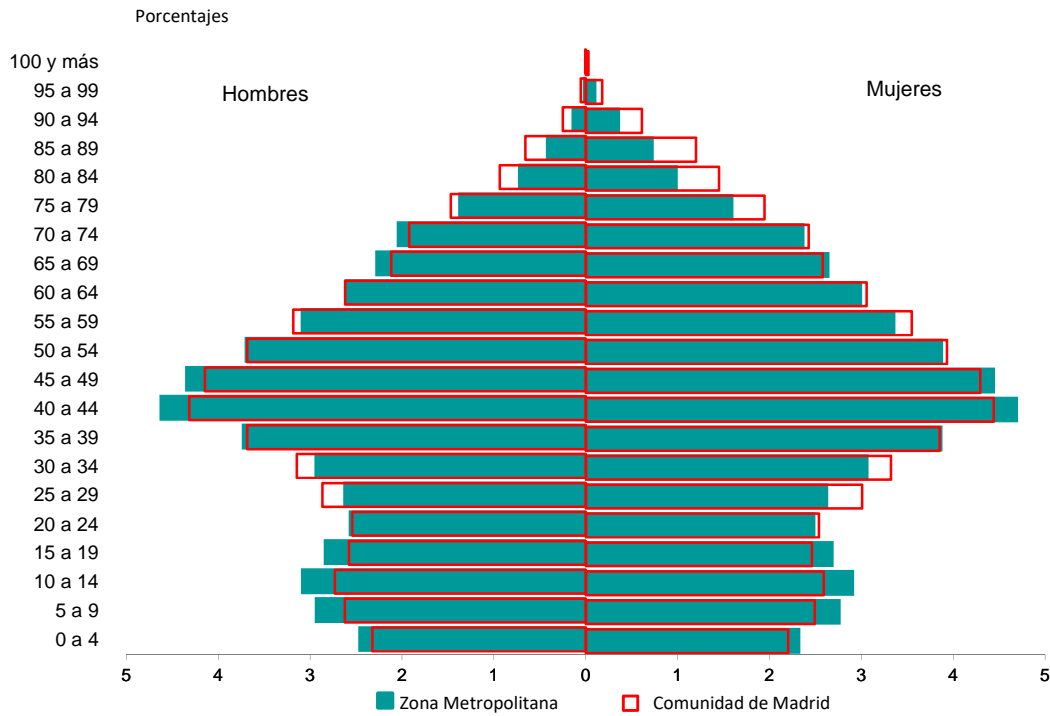

Padrón continuo 2020

Gráficos para el Total Comunidad:

G20T1 - Pirámides de población por grupos de edad con base en la Comunidad de Madrid.

G20T1_1 - Pirámide de población por grupos de edad con base en la Comunidad de Madrid. Municipio de Madrid.

G20T1_2 - Pirámide de población por grupos de edad con base en la Comunidad de Madrid. Corona Metropolitana.

G20T1_3 - Pirámide de población por grupos de edad con base en la Comunidad de Madrid. Municipios no Metropolitanos.

G20T2 - Pirámide de población por grupos de edad según nacionalidad.

G20T3 - Principales grupos de nacionalidad extranjera residentes en la Comunidad de Madrid.

G20T1_1 - Pirámide de población por grupos de edad con base en la Comunidad de Madrid. Municipio de Madrid

G20T1_2 - Pirámide de población por grupos de edad con base en la Comunidad de Madrid. Zona Metropolitana

G20T1_3 - Pirámide de población por grupos de edad con base en la Comunidad de Madrid. Zona no Metropolitana