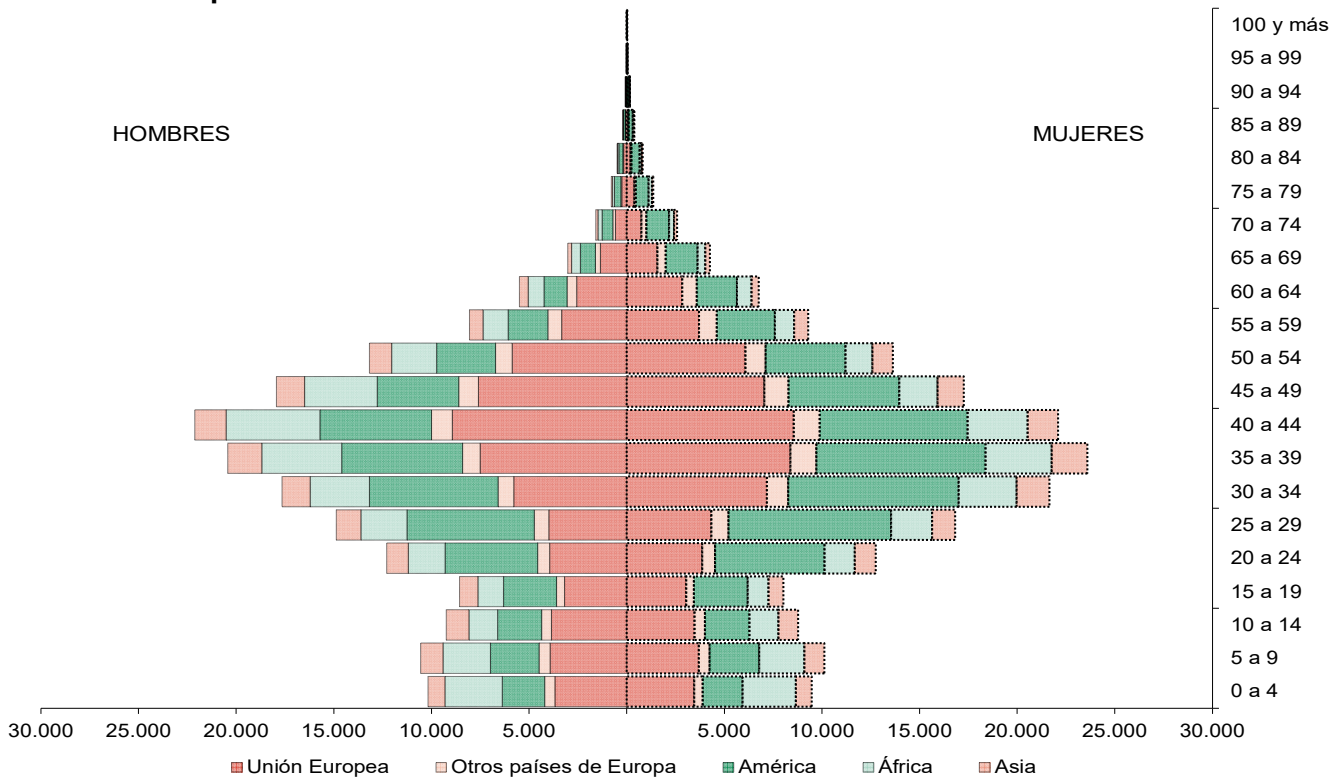

Fuente: Dirección General de Economía de la Comunidad de Madrid

G21E1_4 – Pirámide de población por grupos de edad, según lugar de nacimiento. Zona no Metropolitana

Fuente: Dirección General de Economía de la Comunidad de Madrid

G21E2_1 - Pirámide de población extranjera por grupos de edad, según nacionalidad. Comunidad de Madrid

Fuente: Dirección General de Economía de la Comunidad de Madrid

G21E2_2 – Pirámide de población extranjera por grupos de edad, según nacionalidad. Municipio de Madrid

Fuente: Dirección General de Economía de la Comunidad de Madrid

G21E2_3 – Pirámide de población extranjera por grupos de edad, según nacionalidad. Zona Metropolitana

Fuente: Dirección General de Economía de la Comunidad de Madrid

G21E2_4 – Pirámide de población extranjera por grupos de edad, según nacionalidad. Zona no Metropolitana

Fuente: Dirección General de Economía de la Comunidad de Madrid