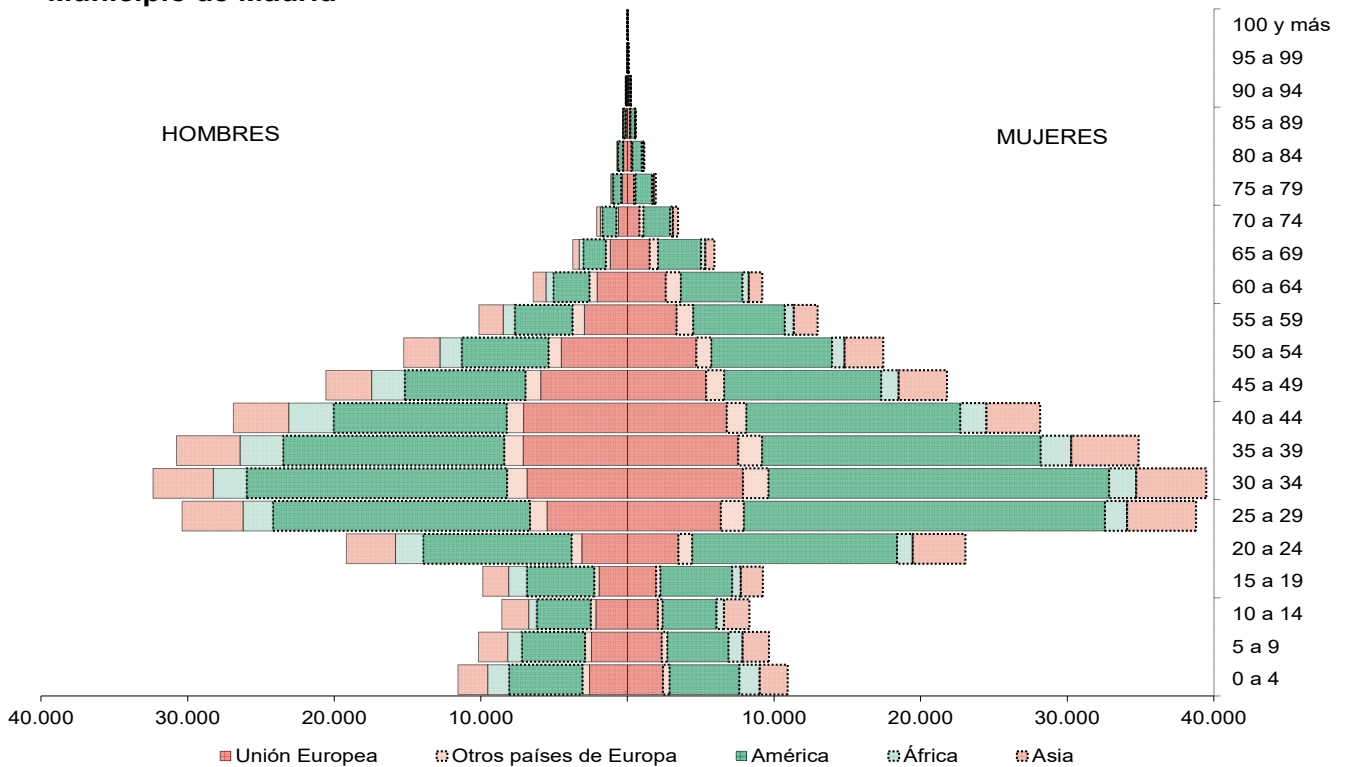

G21E2_4 – Pirámide de población extranjera por grupos de edad, según nacionalidad.
Zona no Metropolitana

G21E1_1 – Pirámide de población por grupos de edad, según lugar de nacimiento. Comunidad de Madrid

Fuente: Dirección General de Economía de la Comunidad de Madrid

G21E1_2 – Pirámide de población por grupos de edad, según lugar de nacimiento. Municipio de Madrid

G21E1_3 – Pirámide de población por grupos de edad, según lugar de nacimiento. Zona Metropolitana

Fuente: Dirección General de Economía de la Comunidad de Madrid

G21E1_4 – Pirámide de población por grupos de edad, según lugar de nacimiento. Zona no Metropolitana

Fuente: Dirección General de Economía de la Comunidad de Madrid

G21E2_1 - Pirámide de población extranjera por grupos de edad, según nacionalidad. Comunidad de Madrid

Fuente: Dirección General de Economía de la Comunidad de Madrid

G21E2_2 – Pirámide de población extranjera por grupos de edad, según nacionalidad. Municipio de Madrid