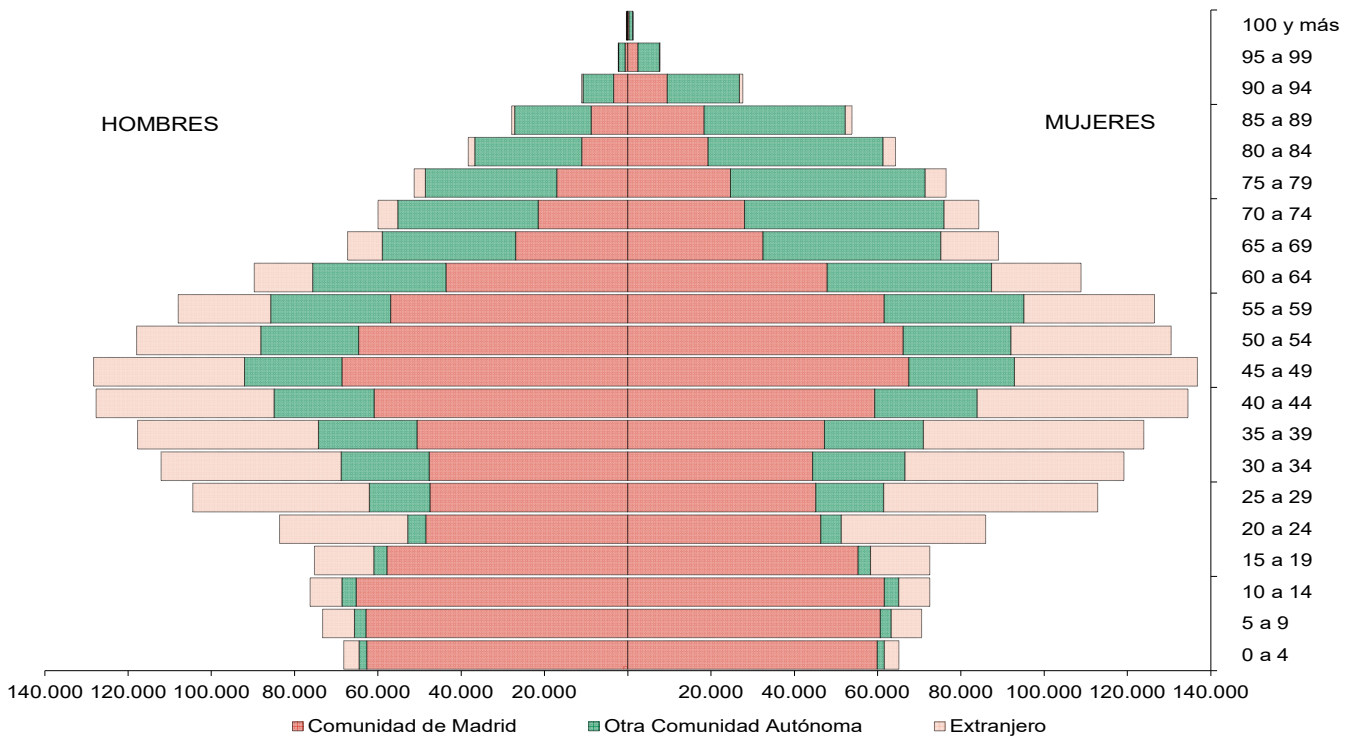

G21E2 – Pirámides de población extranjera por grupos de edad, según nacionalidad, por zonas metropolitanas.

G21E2_1 -Pirámide de población extranjera por grupos de edad, según nacionalidad.
Comunidad de Madrid

G21E2_2 – Pirámide de población extranjera por grupos de edad, según nacionalidad.
Municipio de Madrid

G21E2_3 – Pirámide de población extranjera por grupos de edad, según nacionalidad.
Zona Metropolitana

G21E2_4 – Pirámide de población extranjera por grupos de edad, según nacionalidad.
Zona no Metropolitana

G21E1_1 – Pirámide de población por grupos de edad, según lugar de nacimiento. Comunidad de Madrid

Fuente: Dirección General de Economía de la Comunidad de Madrid

G21E1_2 – Pirámide de población por grupos de edad, según lugar de nacimiento. Municipio de Madrid

G21E1_3 – Pirámide de población por grupos de edad, según lugar de nacimiento. Zona Metropolitana