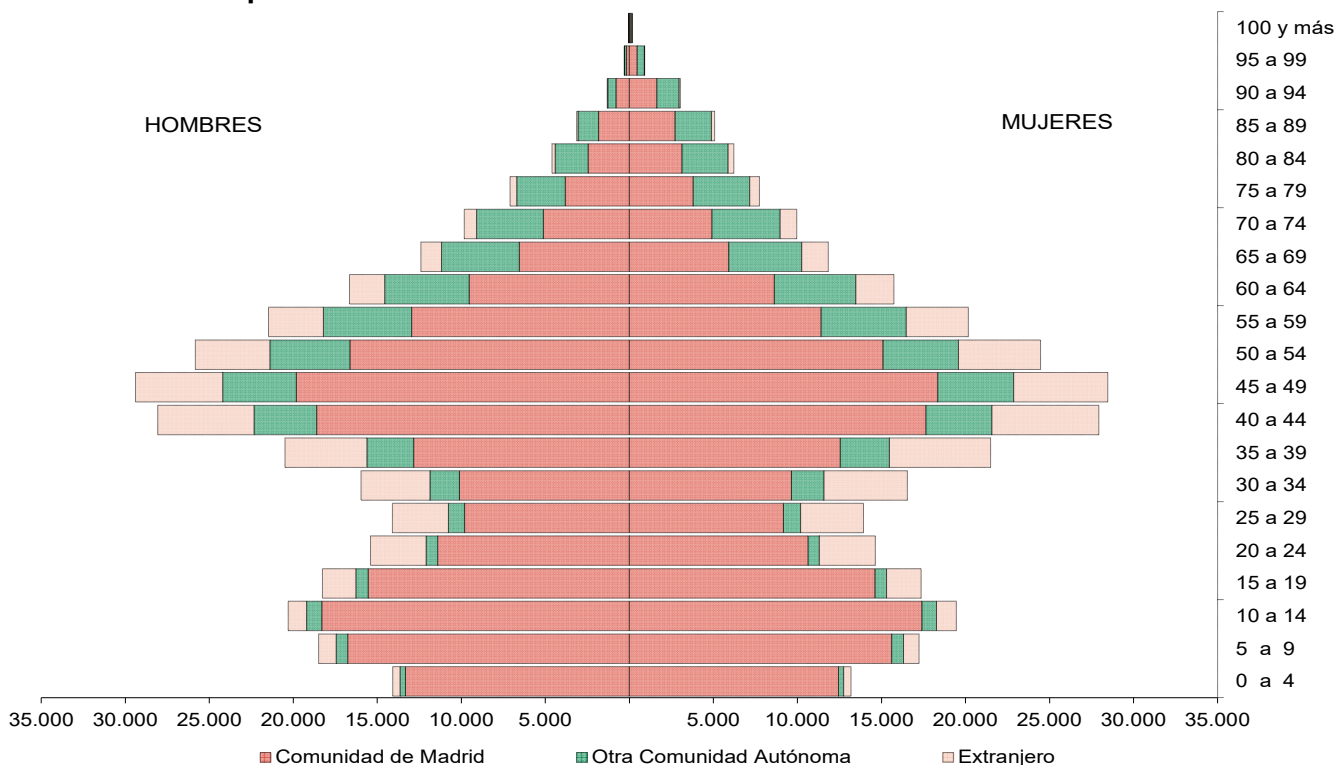

G21E2_2 – Pirámide de población extranjera por grupos de edad, según nacionalidad.
Municipio de Madrid

G21E2_3 – Pirámide de población extranjera por grupos de edad, según nacionalidad.
Zona Metropolitana

G21E2_4 – Pirámide de población extranjera por grupos de edad, según nacionalidad.
Zona no Metropolitana

G21E1_1 – Pirámide de población por grupos de edad, según lugar de nacimiento. Comunidad de Madrid

Fuente: Dirección General de Economía de la Comunidad de Madrid

G21E1_2 – Pirámide de población por grupos de edad, según lugar de nacimiento. Municipio de Madrid

G21E1_3 – Pirámide de población por grupos de edad, según lugar de nacimiento. Zona Metropolitana

Fuente: Dirección General de Economía de la Comunidad de Madrid

G21E1_4 – Pirámide de población por grupos de edad, según lugar de nacimiento. Zona no Metropolitana

Fuente: Dirección General de Economía de la Comunidad de Madrid