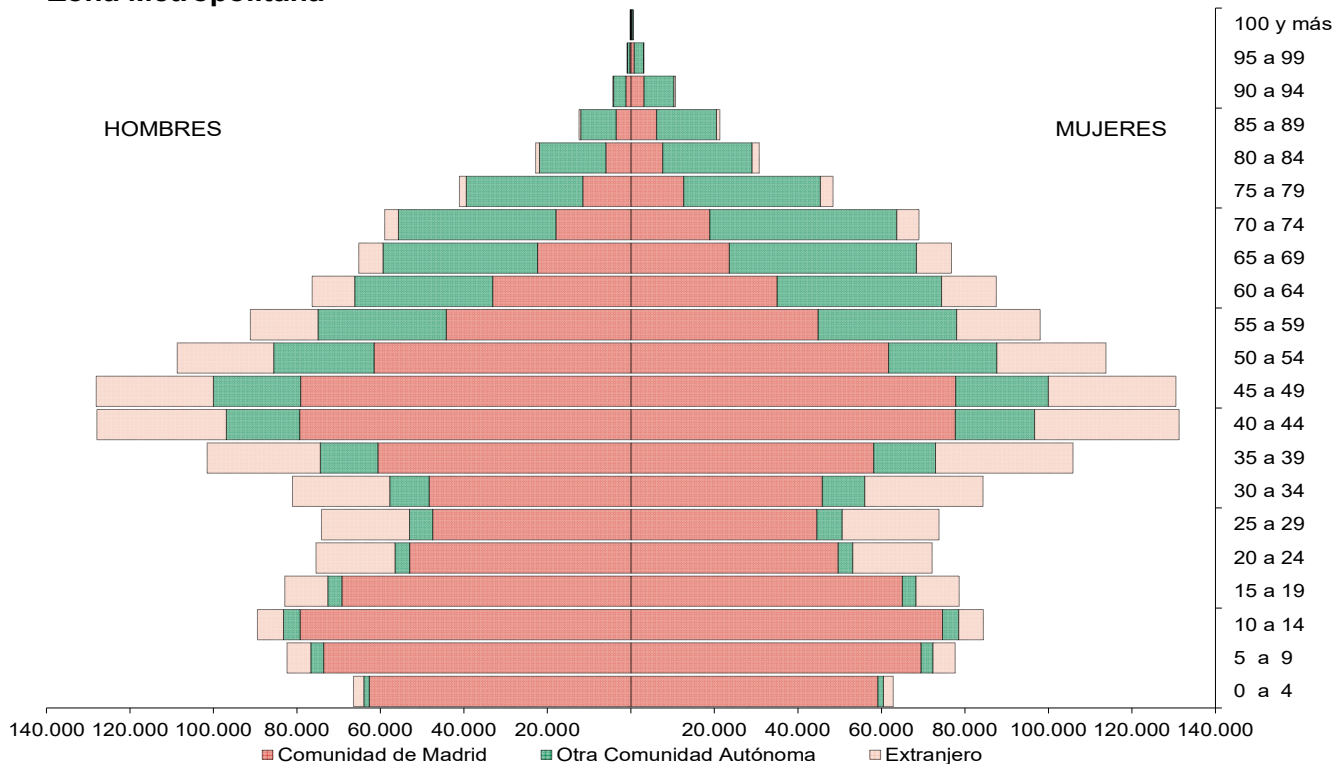

G21E2 – Pirámides de población extranjera por grupos de edad, según nacionalidad, por zonas metropolitanas.

G21E2_1 -Pirámide de población extranjera por grupos de edad, según nacionalidad.
Comunidad de Madrid

G21E2_2 – Pirámide de población extranjera por grupos de edad, según nacionalidad.
Municipio de Madrid

G21E2_3 – Pirámide de población extranjera por grupos de edad, según nacionalidad.
Zona Metropolitana

G21E2_4 – Pirámide de población extranjera por grupos de edad, según nacionalidad.
Zona no Metropolitana

G21E1_1 – Pirámide de población por grupos de edad, según lugar de nacimiento. Comunidad de Madrid

Fuente: Dirección General de Economía de la Comunidad de Madrid

G21E1_2 – Pirámide de población por grupos de edad, según lugar de nacimiento. Municipio de Madrid

G21E1_3 – Pirámide de población por grupos de edad, según lugar de nacimiento. Zona Metropolitana