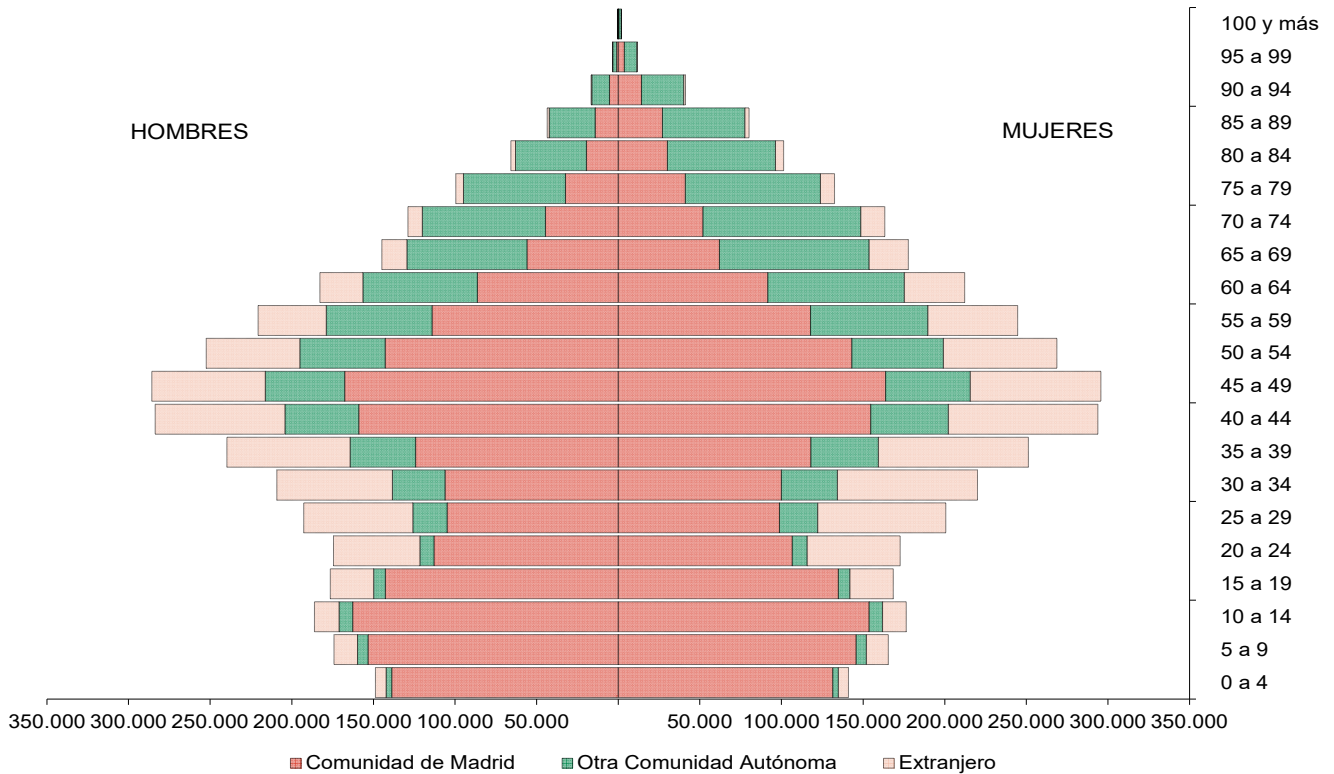

G21E1_1 – Pirámide de población por grupos de edad, según lugar de nacimiento. Comunidad de Madrid