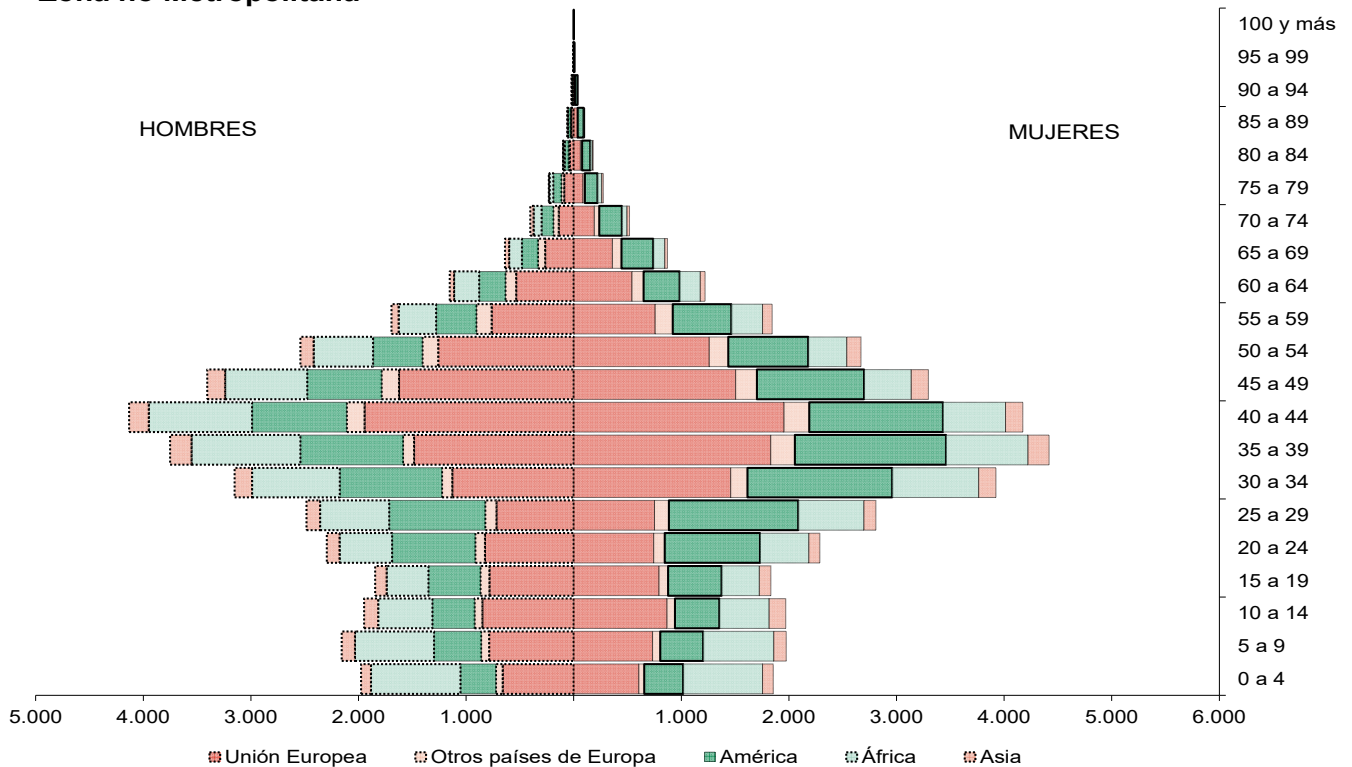

Fuente: Dirección General de Economía de la Comunidad de Madrid

G21E1_4 – Pirámide de población por grupos de edad, según lugar de nacimiento. Zona no Metropolitana

Fuente: Dirección General de Economía de la Comunidad de Madrid

G21E2_1 - Pirámide de población extranjera por grupos de edad, según nacionalidad. Comunidad de Madrid

Fuente: Dirección General de Economía de la Comunidad de Madrid

G21E2_2 – Pirámide de población extranjera por grupos de edad, según nacionalidad. Municipio de Madrid

Fuente: Dirección General de Economía de la Comunidad de Madrid

G21E2_3 – Pirámide de población extranjera por grupos de edad, según nacionalidad. Zona Metropolitana

Fuente: Dirección General de Economía de la Comunidad de Madrid

G21E2_4 – Pirámide de población extranjera por grupos de edad, según nacionalidad. Zona no Metropolitana

Fuente: Dirección General de Economía de la Comunidad de Madrid