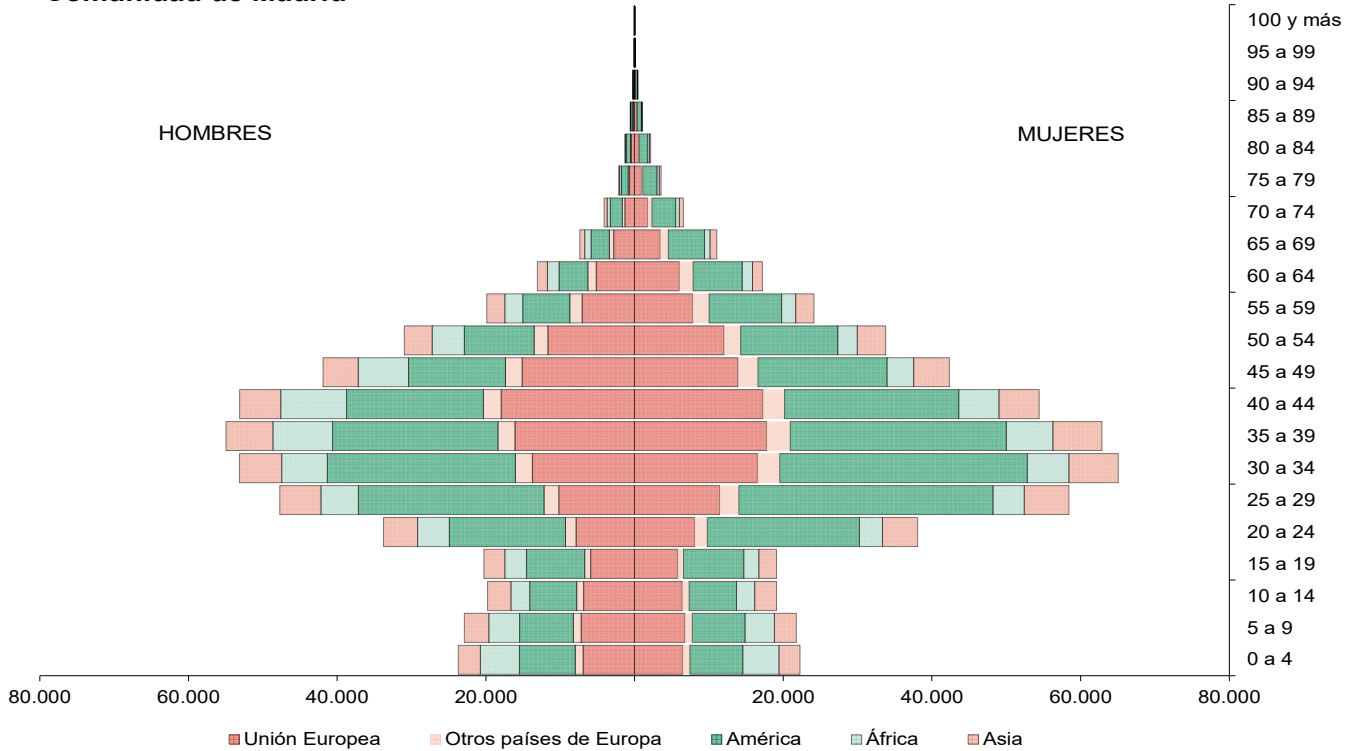

G21E2_1 - Pirámide de población extranjera por grupos de edad, según nacionalidad. Comunidad de Madrid

Fuente: Dirección General de Economía de la Comunidad de Madrid