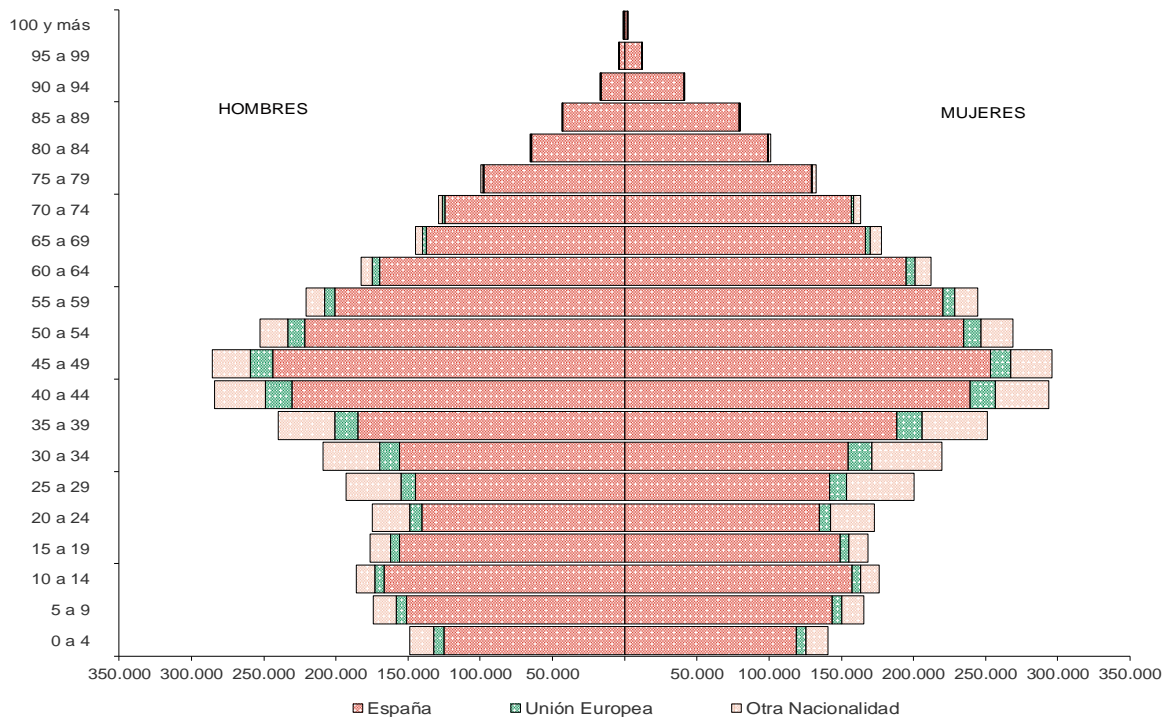

G21T2 - Pirámide de población por grupos de edad según nacionalidad.

G21T3 - Principales grupos de nacionalidad extranjera residentes en la Comunidad de Madrid.

G21T1_1 - Pirámide de población por grupos de edad con base en la Comunidad de Madrid. Municipio de Madrid

Fuente: Dirección General de Economía. Comunidad de Madrid

G21T1_2 - Pirámide de población por grupos de edad con base en la Comunidad de Madrid. Zona Metropolitana

Fuente: Dirección General de Economía. Comunidad de Madrid

G21T1_3 - Pirámide de población por grupos de edad con base en la Comunidad de Madrid. Zona no Metropolitana

Fuente: Dirección General de Economía. Comunidad de Madrid

G21T2 - Pirámide de población por grupos de edad según nacionalidad