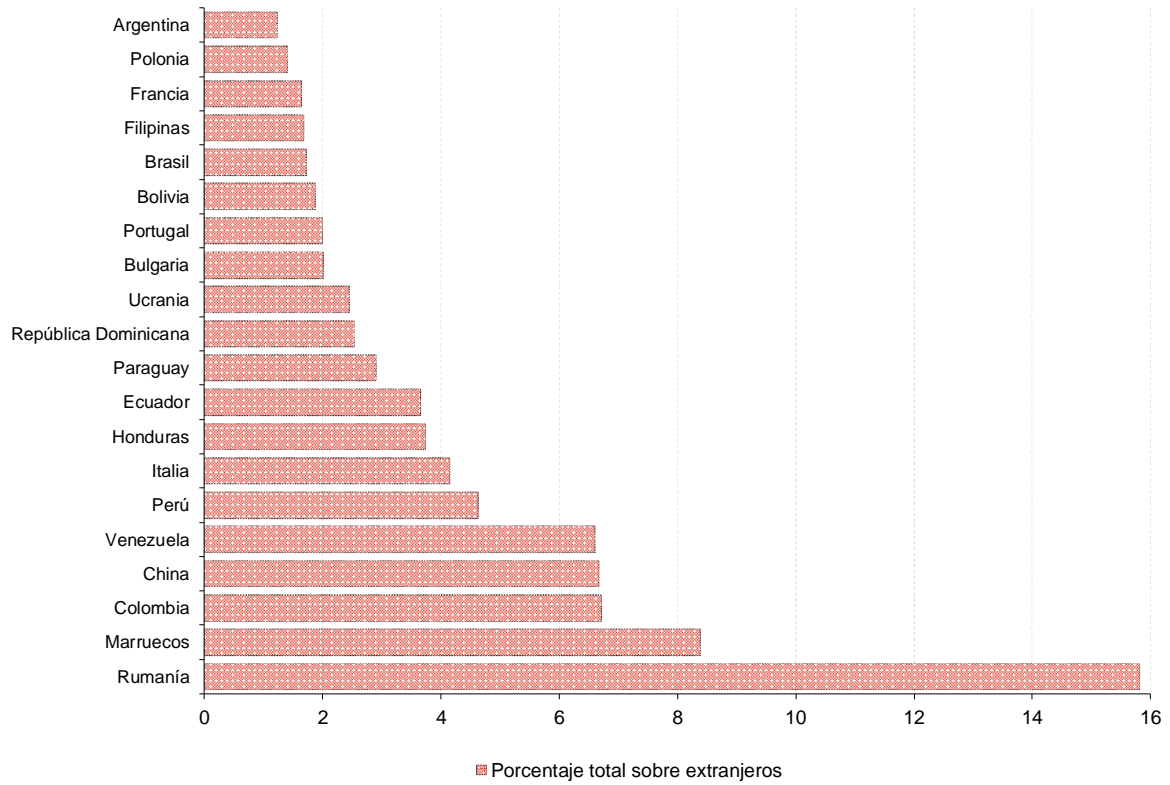

G21T3 - Principales grupos de nacionalidad extranjera residentes

Fuente: Dirección General de Economía. Comunidad de Madrid