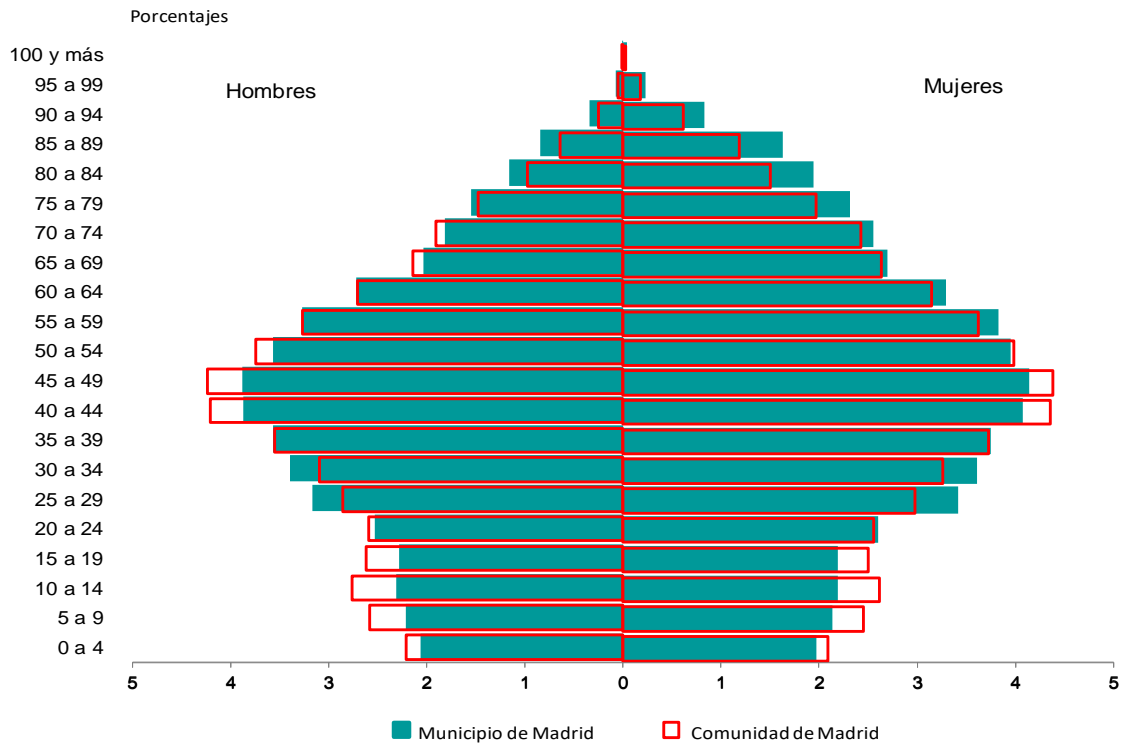

Padrón continuo 2021

Gráficos para el Total Comunidad:

G21T1 - Pirámides de población por grupos de edad con base en la Comunidad de Madrid.

G21T1_1 - Pirámide de población por grupos de edad con base en la Comunidad de Madrid. Municipio de Madrid.

G21T1_2 - Pirámide de población por grupos de edad con base en la Comunidad de Madrid. Zona Metropolitana.

G21T1_3 - Pirámide de población por grupos de edad con base en la Comunidad de Madrid. Zona no Metropolitana.

G21T2 - Pirámide de población por grupos de edad según nacionalidad.

G21T3 - Principales grupos de nacionalidad extranjera residentes en la Comunidad de Madrid.

G21T1_1 - Pirámide de población por grupos de edad con base en la Comunidad de Madrid. Municipio de Madrid