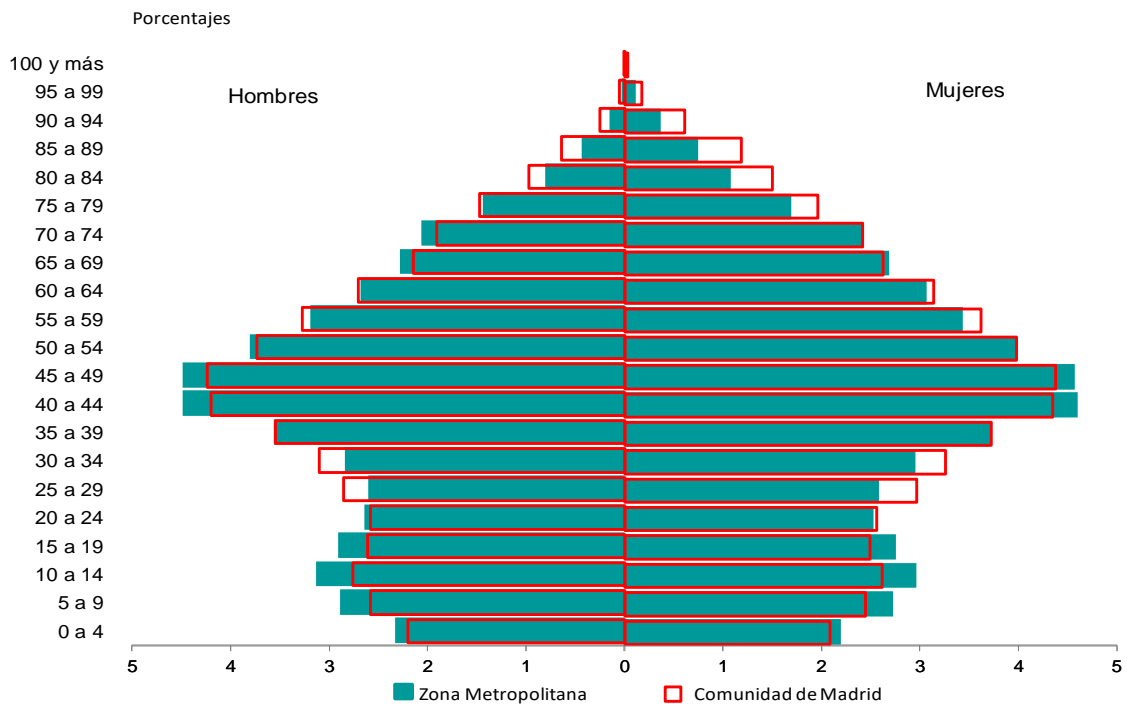

Padrón continuo 2021

Gráficos para el Total Comunidad:

G21T1 - Pirámides de población por grupos de edad con base en la Comunidad de Madrid.

G21T1_1 - Pirámide de población por grupos de edad con base en la Comunidad de Madrid. Municipio de Madrid.

G21T1_2 - Pirámide de población por grupos de edad con base en la Comunidad de Madrid. Zona Metropolitana.

G21T1_3 - Pirámide de población por grupos de edad con base en la Comunidad de Madrid. Zona no Metropolitana.

G21T2 - Pirámide de población por grupos de edad según nacionalidad.

G21T3 - Principales grupos de nacionalidad extranjera residentes en la Comunidad de Madrid.

G21T1_1 - Pirámide de población por grupos de edad con base en la Comunidad de Madrid. Municipio de Madrid

Fuente: Dirección General de Economía. Comunidad de Madrid

G21T1_2 - Pirámide de población por grupos de edad con base en la Comunidad de Madrid. Zona Metropolitana

Fuente: Dirección General de Economía. Comunidad de Madrid