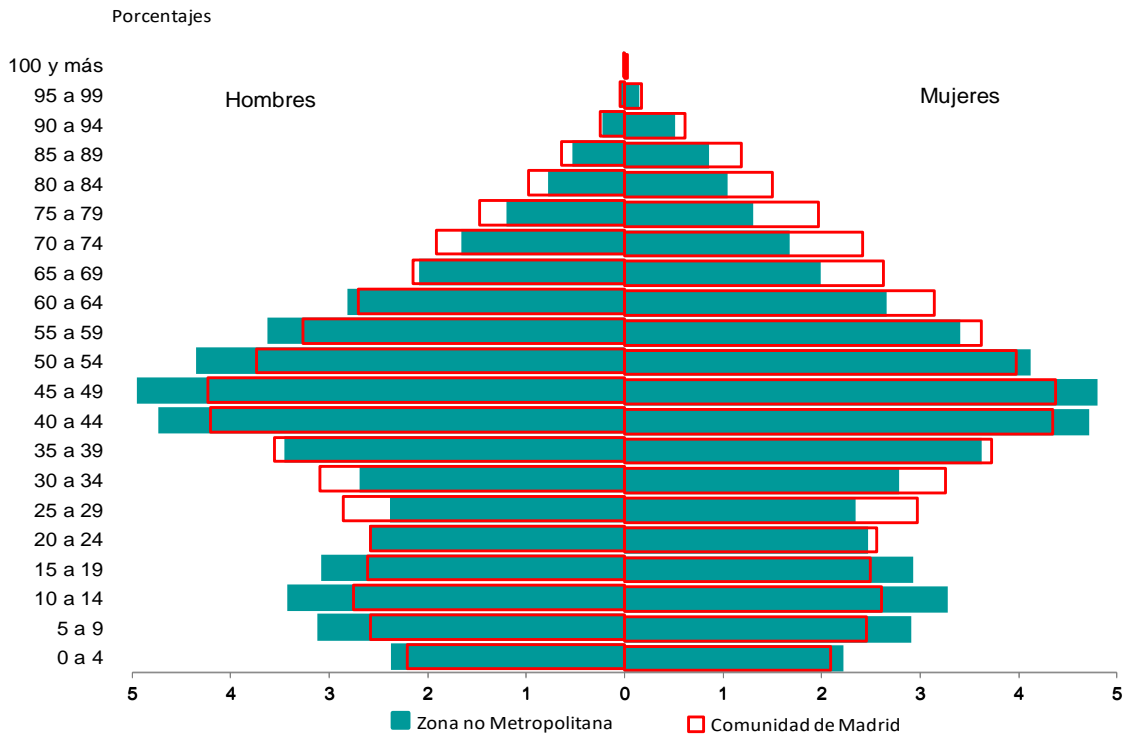

G21T1_3 - Pirámide de población por grupos de edad con base en la Comunidad de Madrid. Zona no Metropolitana

Fuente: Dirección General de Economía. Comunidad de Madrid