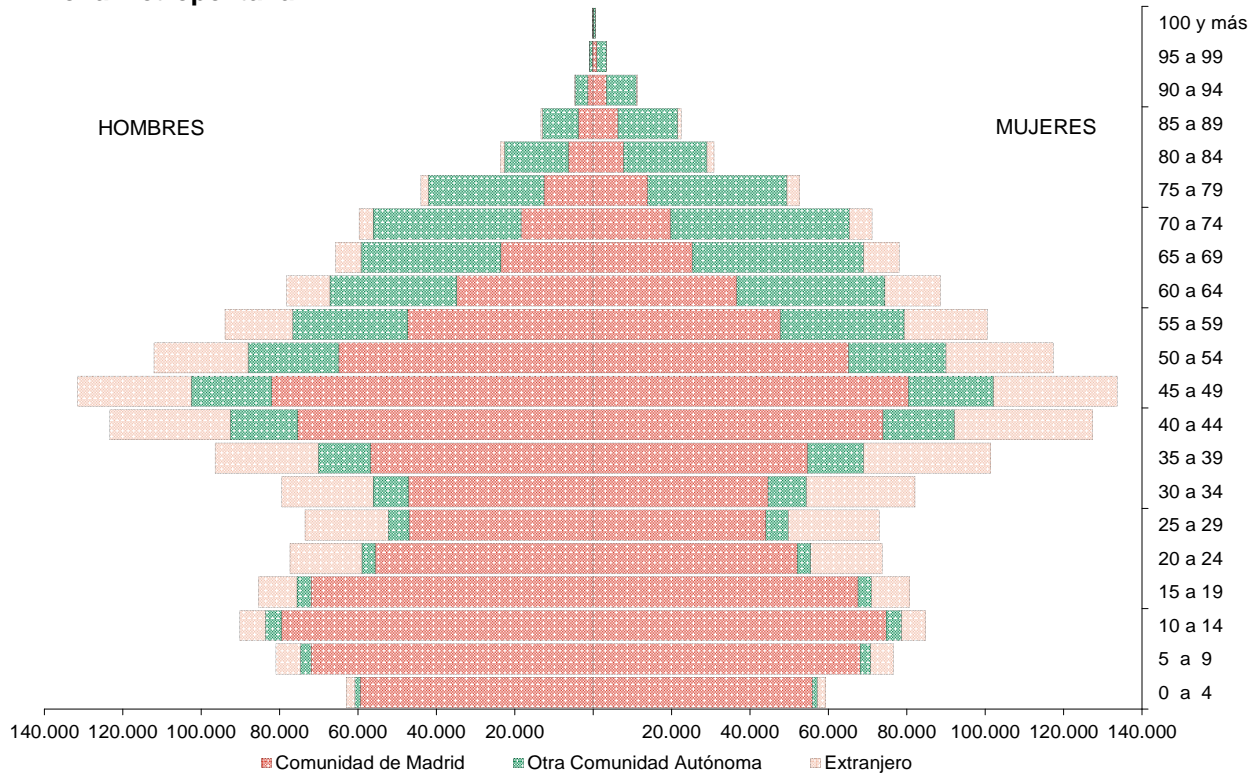

G22E2\_3 – Pirámide de población extranjera por grupos de edad, según nacionalidad.  
Zona Metropolitana

G22E2\_4 – Pirámide de población extranjera por grupos de edad, según nacionalidad.  
Zona no Metropolitana

**G22E1\_1 – Pirámide de población por grupos de edad, según lugar de nacimiento. Comunidad de Madrid**

Fuente: Dirección General de Economía de la Comunidad de Madrid

**G22E1\_2 – Pirámide de población por grupos de edad, según lugar de nacimiento. Municipio de Madrid**

Fuente: Dirección General de Economía de la Comunidad de Madrid

**G22E1\_3 – Pirámide de población por grupos de edad, según lugar de nacimiento. Zona Metropolitana**

Fuente: Dirección General de Economía de la Comunidad de Madrid

**G22E1\_4 – Pirámide de población por grupos de edad, según lugar de nacimiento. Zona no Metropolitana**

Fuente: Dirección General de Economía de la Comunidad de Madrid

**G22E2\_1 - Pirámide de población extranjera por grupos de edad, según nacionalidad. Comunidad de Madrid**