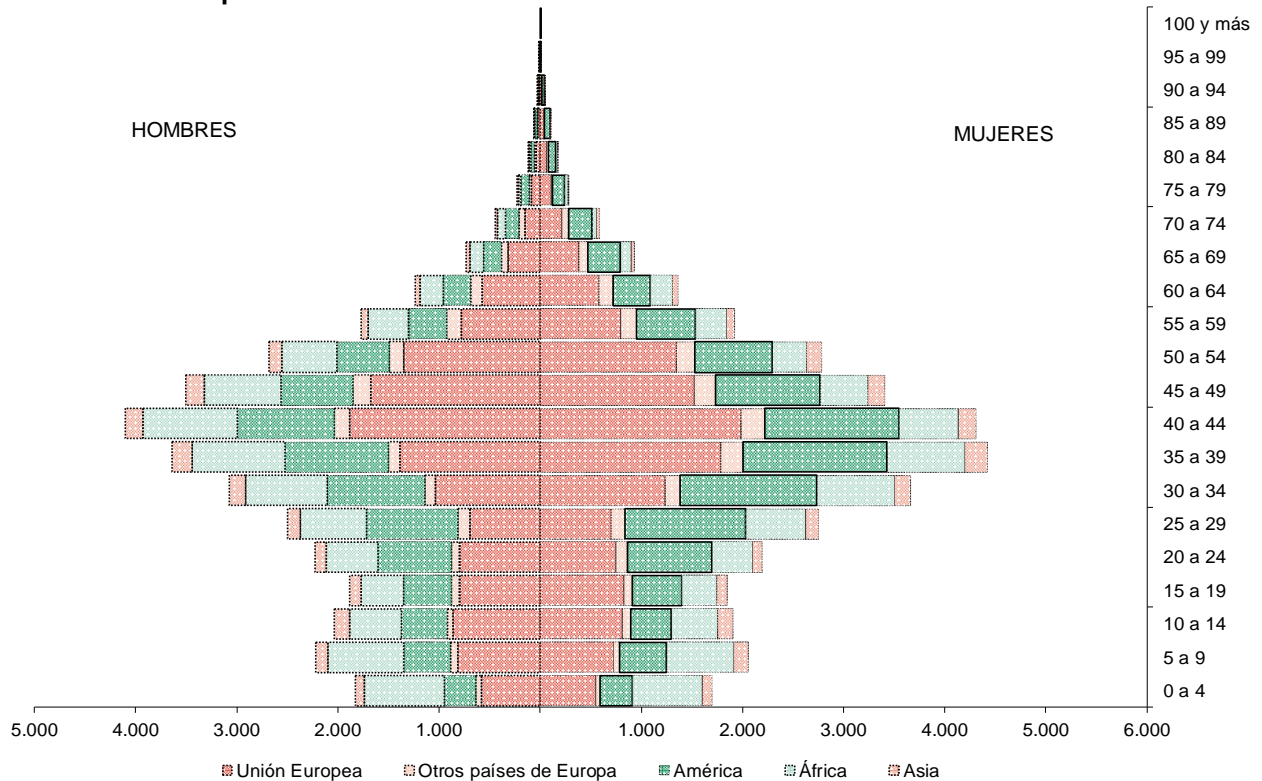

G22E2\_3 – Pirámide de población extranjera por grupos de edad, según nacionalidad.  
Zona Metropolitana

G22E2\_4 – Pirámide de población extranjera por grupos de edad, según nacionalidad.  
Zona no Metropolitana

**G22E1\_4 – Pirámide de población por grupos de edad, según lugar de nacimiento. Zona no Metropolitana**

Fuente: Dirección General de Economía de la Comunidad de Madrid

**G22E2\_1 - Pirámide de población extranjera por grupos de edad, según nacionalidad. Comunidad de Madrid**

Fuente: Dirección General de Economía de la Comunidad de Madrid

**G22E2\_2 – Pirámide de población extranjera por grupos de edad, según nacionalidad. Municipio de Madrid**

Fuente: Dirección General de Economía de la Comunidad de Madrid

**G22E2\_3 – Pirámide de población extranjera por grupos de edad, según nacionalidad. Zona Metropolitana**

Fuente: Dirección General de Economía de la Comunidad de Madrid

**G22E2\_4 – Pirámide de población extranjera por grupos de edad, según nacionalidad. Zona no Metropolitana**