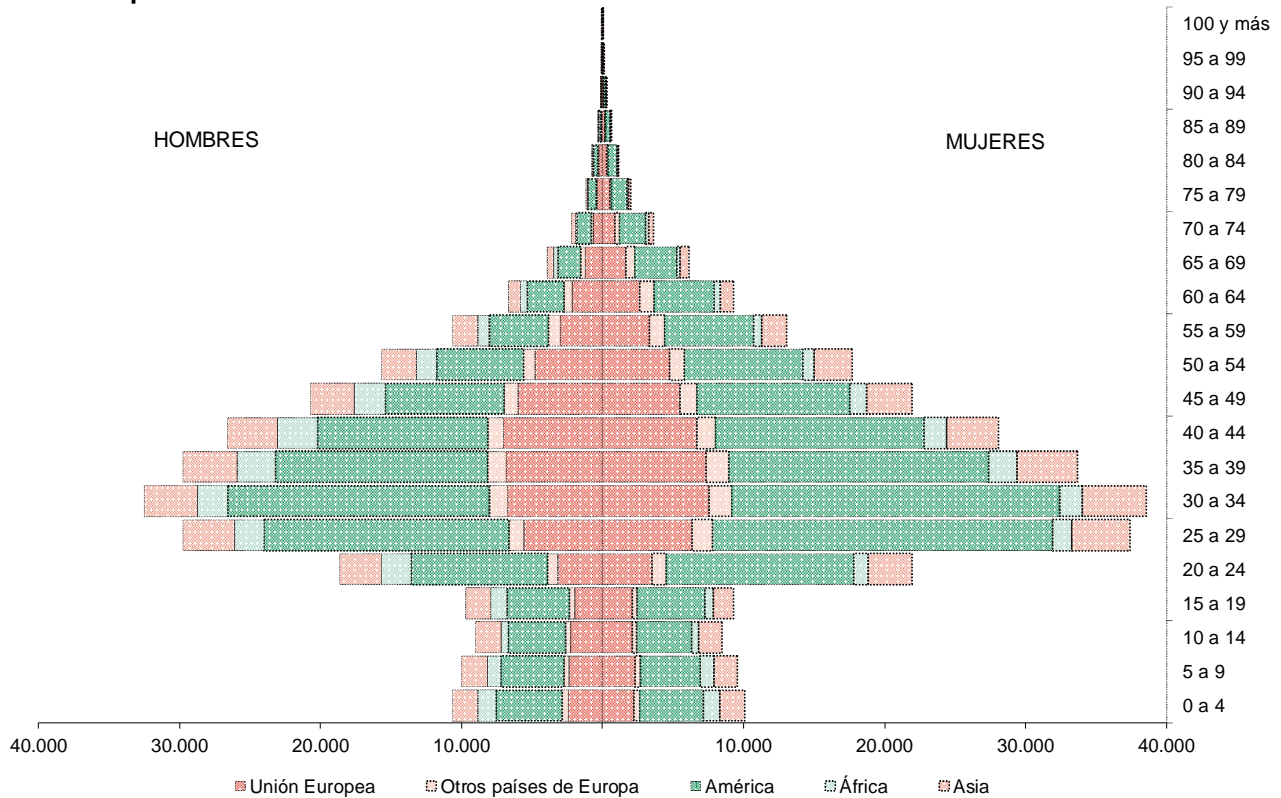

G22E2\_3 – Pirámide de población extranjera por grupos de edad, según nacionalidad.  
Zona Metropolitana

G22E2\_4 – Pirámide de población extranjera por grupos de edad, según nacionalidad.  
Zona no Metropolitana

Fuente: Dirección General de Economía de la Comunidad de Madrid

**G22E1\_3 – Pirámide de población por grupos de edad, según lugar de nacimiento. Zona Metropolitana**

Fuente: Dirección General de Economía de la Comunidad de Madrid

**G22E1\_4 – Pirámide de población por grupos de edad, según lugar de nacimiento. Zona no Metropolitana**

Fuente: Dirección General de Economía de la Comunidad de Madrid

**G22E2\_1 - Pirámide de población extranjera por grupos de edad, según nacionalidad. Comunidad de Madrid**

Fuente: Dirección General de Economía de la Comunidad de Madrid

**G22E2\_2 – Pirámide de población extranjera por grupos de edad, según nacionalidad. Municipio de Madrid**

Fuente: Dirección General de Economía de la Comunidad de Madrid