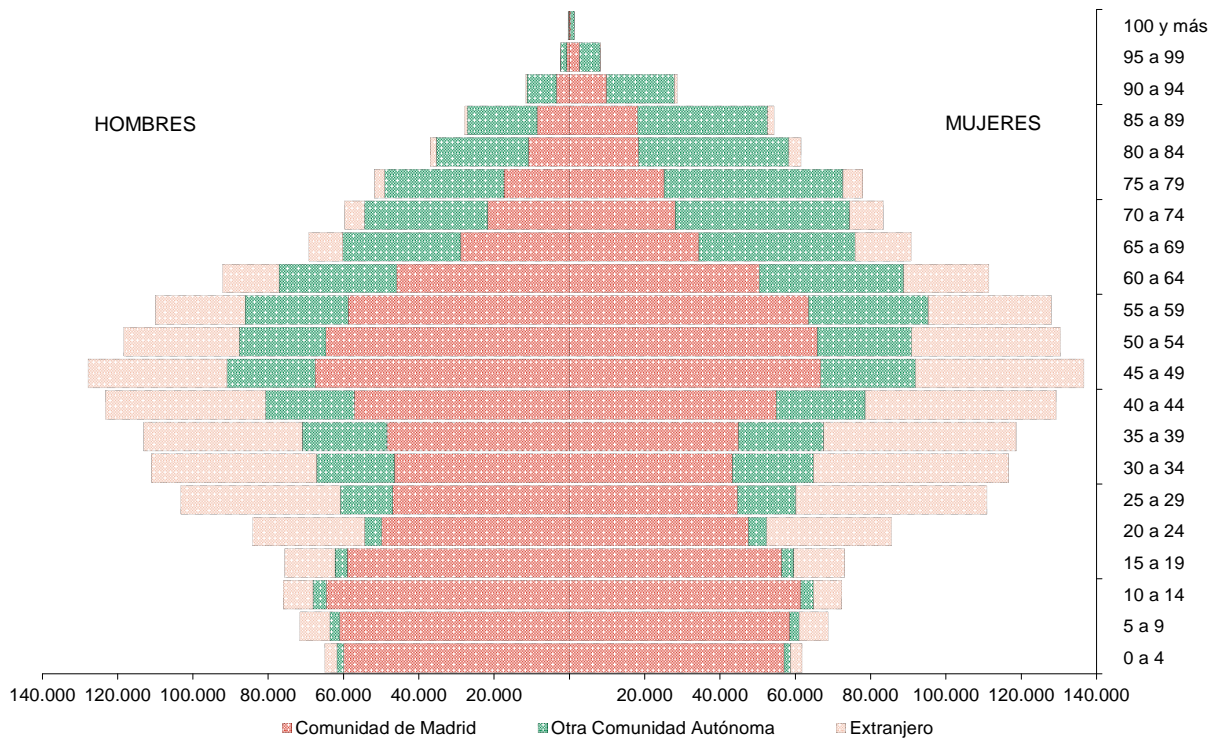

G22E1\_4 – Pirámide de población por grupos de edad, según lugar de nacimiento.  
Zona no Metropolitana

G22E2 – Pirámides de población extranjera por grupos de edad, según nacionalidad, por zonas metropolitanas.

G22E2\_1 -Pirámide de población extranjera por grupos de edad, según nacionalidad.  
Comunidad de Madrid

G22E2\_2 – Pirámide de población extranjera por grupos de edad, según nacionalidad.  
Municipio de Madrid

G22E2\_3 – Pirámide de población extranjera por grupos de edad, según nacionalidad.  
Zona Metropolitana

G22E2\_4 – Pirámide de población extranjera por grupos de edad, según nacionalidad.  
Zona no Metropolitana

**G22E1\_1 – Pirámide de población por grupos de edad, según lugar de nacimiento. Comunidad de Madrid**

Fuente: Dirección General de Economía de la Comunidad de Madrid

**G22E1\_2 – Pirámide de población por grupos de edad, según lugar de nacimiento. Municipio de Madrid**