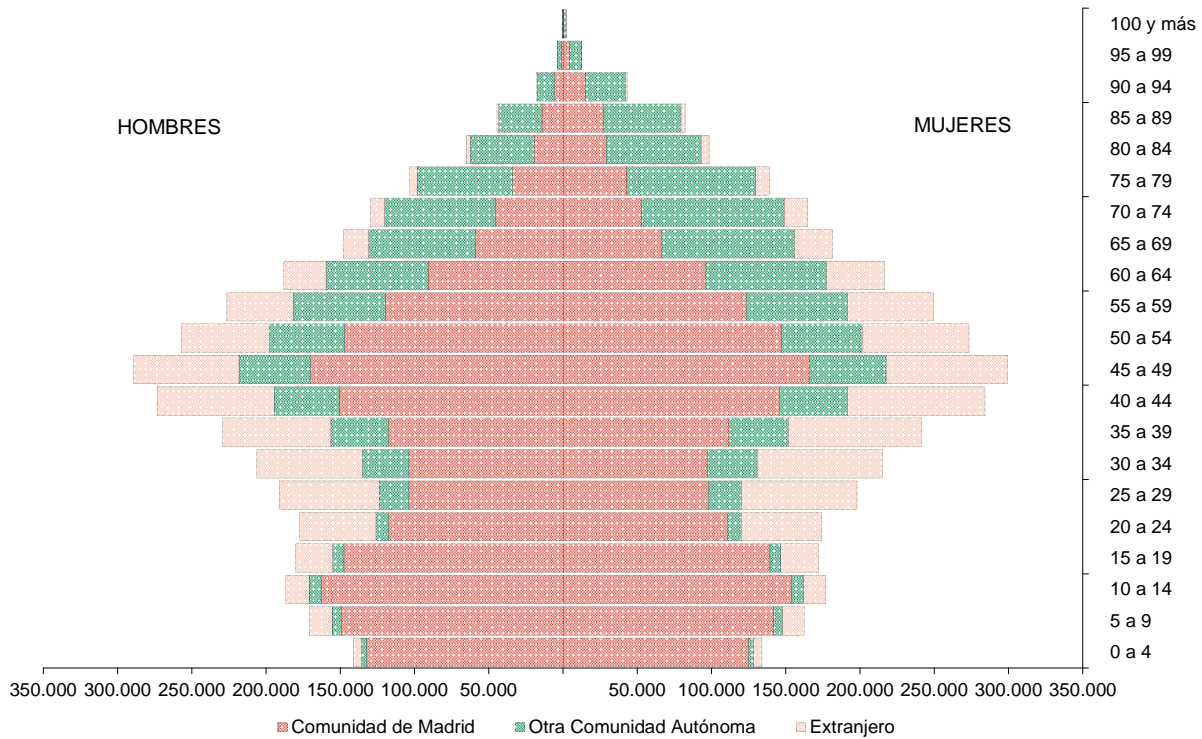

G22E1_1 – Pirámide de población por grupos de edad, según lugar de nacimiento. Comunidad de Madrid

Fuente: Dirección General de Economía de la Comunidad de Madrid