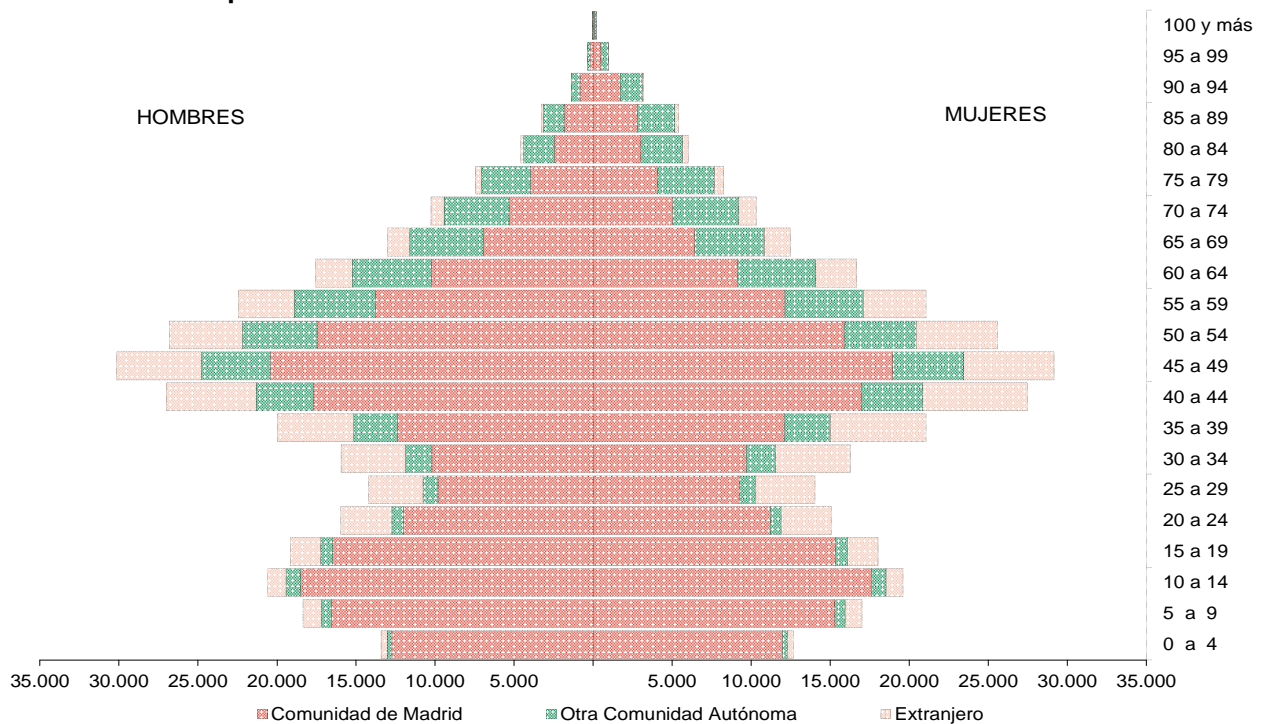

G22E1_4 – Pirámide de población por grupos de edad, según lugar de nacimiento. Zona no Metropolitana

Fuente: Dirección General de Economía de la Comunidad de Madrid