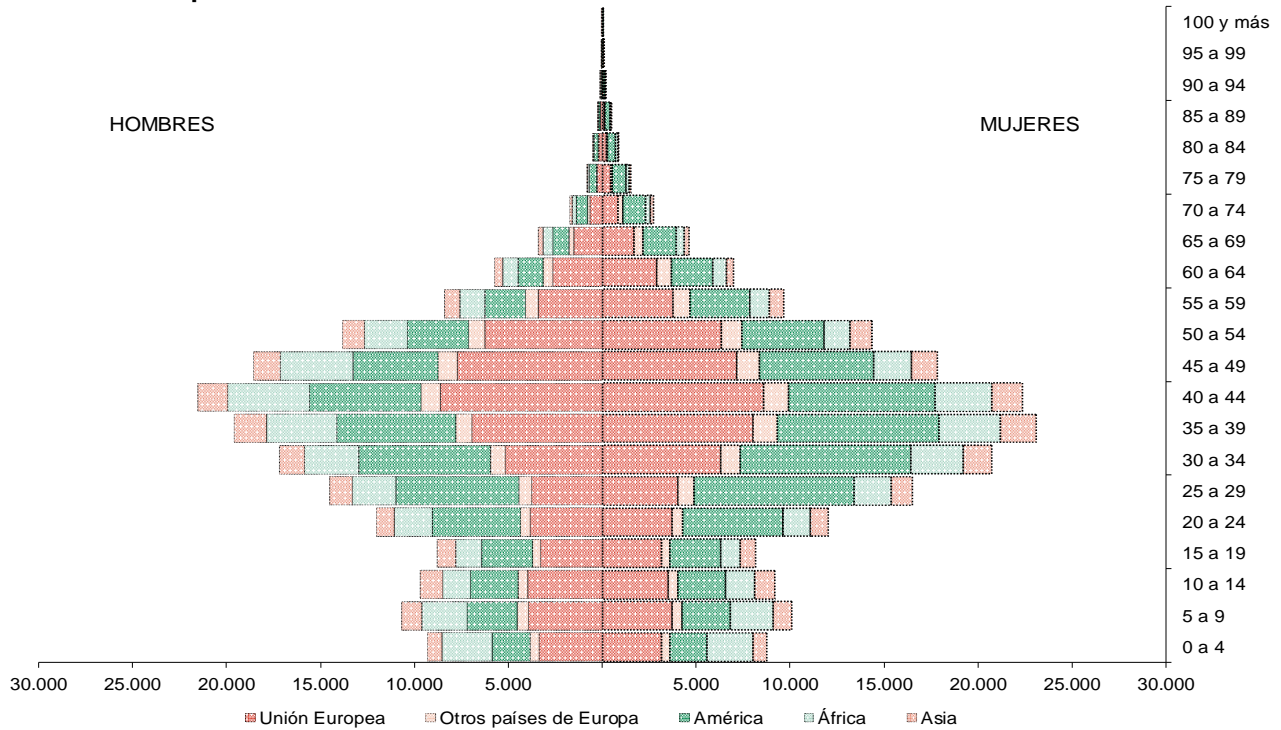

Fuente: Dirección General de Economía de la Comunidad de Madrid