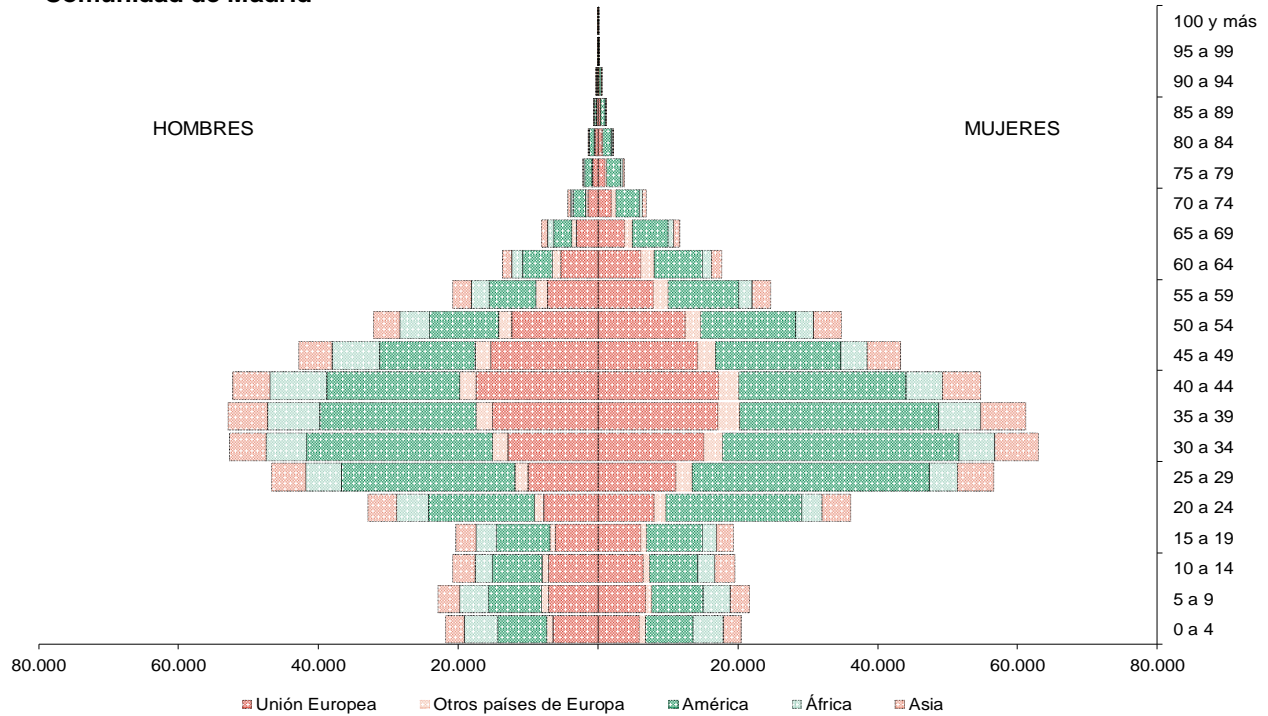

G22E2\_3 – Pirámide de población extranjera por grupos de edad, según nacionalidad.  
Zona Metropolitana

G22E2\_4 – Pirámide de población extranjera por grupos de edad, según nacionalidad.  
Zona no Metropolitana

**G22E1\_1 – Pirámide de población por grupos de edad, según lugar de nacimiento. Comunidad de Madrid**

Fuente: Dirección General de Economía de la Comunidad de Madrid

**G22E1\_2 – Pirámide de población por grupos de edad, según lugar de nacimiento. Municipio de Madrid**

Fuente: Dirección General de Economía de la Comunidad de Madrid

**G22E1\_3 – Pirámide de población por grupos de edad, según lugar de nacimiento. Zona Metropolitana**

Fuente: Dirección General de Economía de la Comunidad de Madrid

**G22E1\_4 – Pirámide de población por grupos de edad, según lugar de nacimiento. Zona no Metropolitana**

Fuente: Dirección General de Economía de la Comunidad de Madrid

**G22E2\_1 - Pirámide de población extranjera por grupos de edad, según nacionalidad. Comunidad de Madrid**