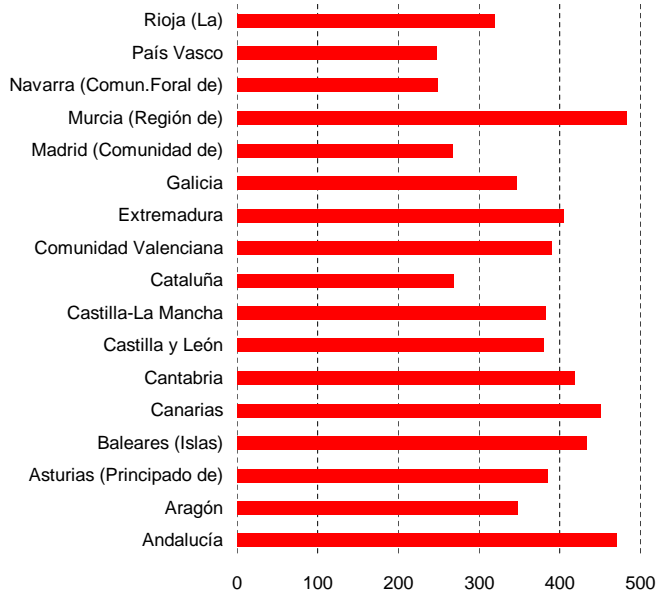

Las comunidades autónomas

Medio ambiente

Residuos recogidos. Papel y cartón. 2021

Kilogramos por habitante al año

Residuos recogidos. Vidrio. 2021

Kilogramos por habitante al año

Residuos recogidos. Mezclados. 2021

Kilogramos por habitante al año

Residuos recogidos. Envases mixtos. 2021

Kilogramos por habitante al año

Fuente: Estadística sobre Recogida y tratamiento de Residuos Urbanos. INE.

Volumen de agua embalsada