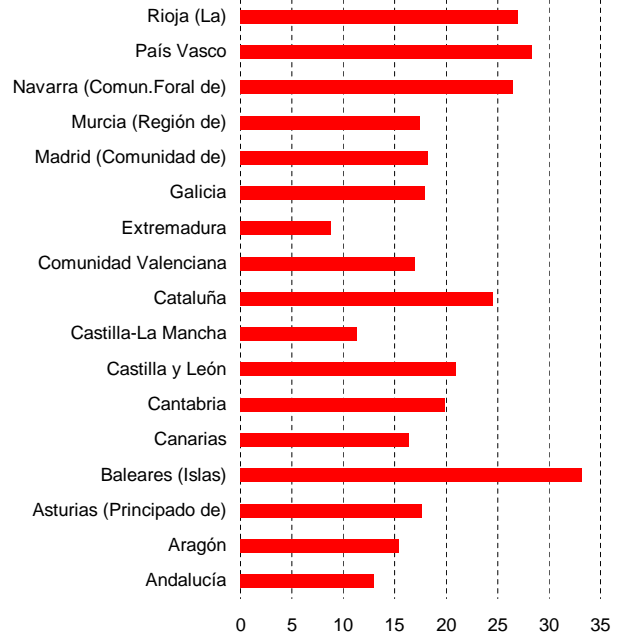

Las comunidades autónomas

Medio ambiente

Residuos recogidos. Papel y cartón. 2021

Kilogramos por habitante al año

Residuos recogidos. Vidrio. 2021

Kilogramos por habitante al año

Residuos recogidos. Mezclados. 2021

Kilogramos por habitante al año

Residuos recogidos. Envases mixtos. 2021

Kilogramos por habitante al año

Fuente: Estadística sobre Recogida y tratamiento de Residuos Urbanos. INE.

Volumen de agua embalsada