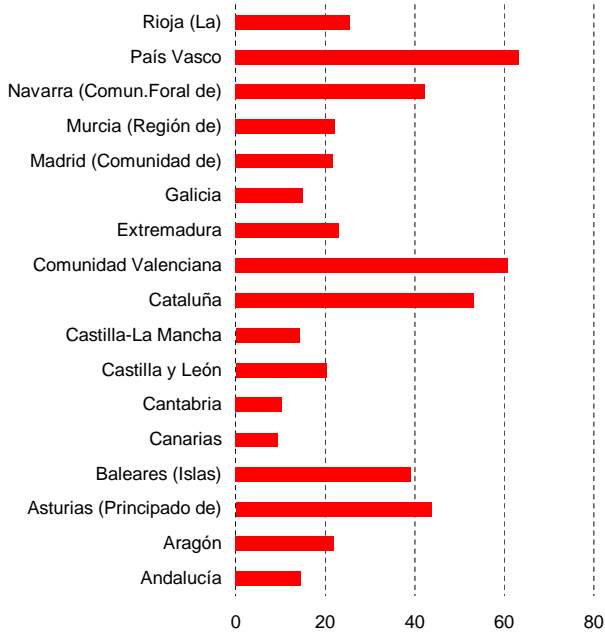

Las comunidades autónomas

Medio ambiente

Residuos recogidos. Papel y cartón. 2021

Kilogramos por habitante al año

Residuos recogidos. Vidrio. 2021

Kilogramos por habitante al año

Residuos recogidos. Mezclados. 2021

Kilogramos por habitante al año

Residuos recogidos. Envases mixtos. 2021

Kilogramos por habitante al año

Fuente: Estadística sobre Recogida y tratamiento de Residuos Urbanos. INE.

Volumen de agua embalsada