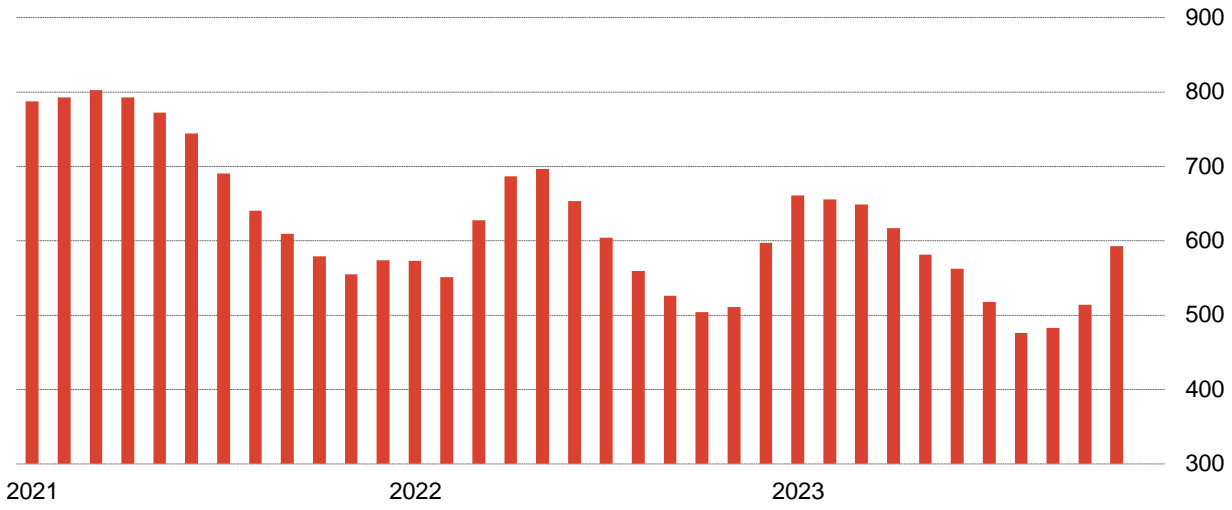

Kilogramos por habitante al año

Residuos recogidos. Envases mixtos. 2021

Kilogramos por habitante al año

Fuente: Estadística sobre Recogida y tratamiento de Residuos Urbanos. INE.

Volumen de agua embalsada

Hm³

Fuente: Canal de Isabel II.

Reservas de agua

Porcentaje

Fuente: Canal de Isabel II.