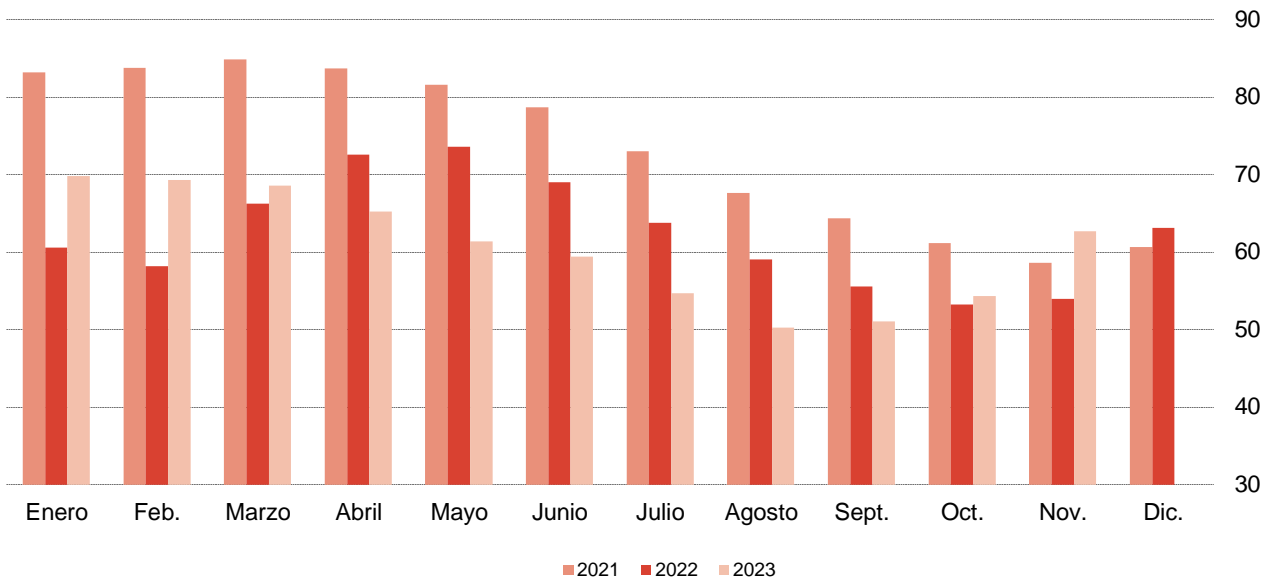

Kilogramos por habitante al año

Residuos recogidos. Envases mixtos. 2021

Kilogramos por habitante al año

Fuente: Estadística sobre Recogida y tratamiento de Residuos Urbanos. INE.

Volumen de agua embalsada

Hm³

Fuente: Canal de Isabel II.

Reservas de agua

Porcentaje

Fuente: Canal de Isabel II.