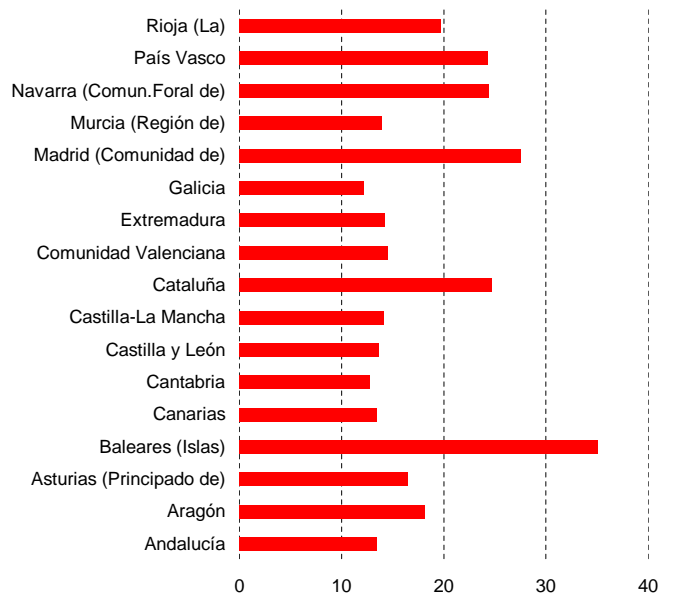

Las comunidades autónomas

Medio ambiente

Residuos recogidos. Papel y cartón. 2021

Kilogramos por habitante al año

Residuos recogidos. Vidrio. 2021

Kilogramos por habitante al año

Residuos recogidos. Mezclados. 2021

Kilogramos por habitante al año

Residuos recogidos. Envases mixtos. 2021

Kilogramos por habitante al año

Fuente: Estadística sobre Recogida y tratamiento de Residuos Urbanos. INE.

Volumen de agua embalsada

Hm³

Fuente: Canal de Isabel II.

Reservas de agua

Porcentaje

Fuente: Canal de Isabel II.