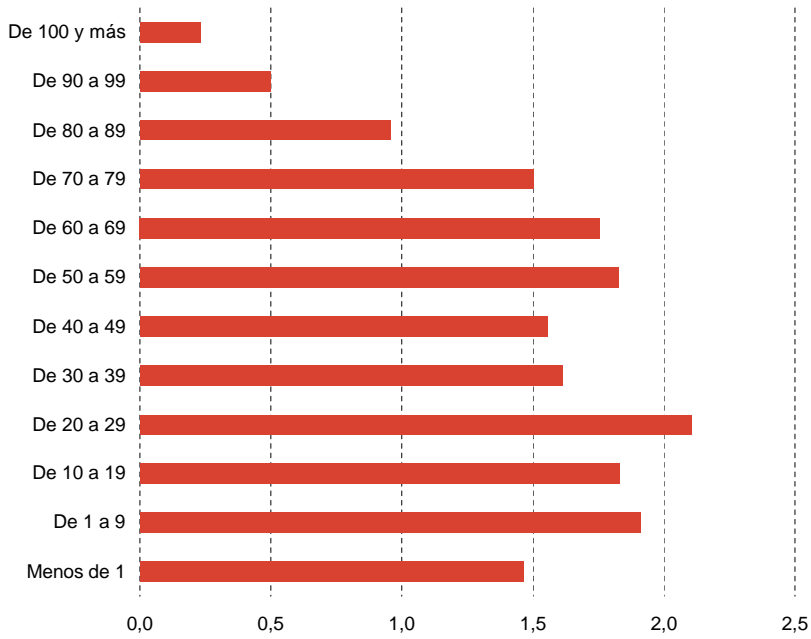

Las comunidades autónomas

Población

Tasa bruta de natalidad. 2022

Fuente: Movimiento Natural de la Población. INE.

Tasa bruta de nupcialidad. 2022

Fuente: Movimiento Natural de la Población. INE.

Tasa bruta de mortalidad. 2022

Fuente: Movimiento Natural de la Población. INE.

Porcentaje de población extranjera. 2022

Fuente: Padrón Municipal. INE.

Pirámide de población de la Comunidad de Madrid a 1 de enero de 2022

Población extranjera por nacionalidad. 2022

Fuente: Dirección General de Economía. Comunidad de Madrid.

Razón de mortalidad hombre/mujer. 2022

Evolución de los nacimientos, defunciones y matrimonios (*)

(*) Nacimientos, defunciones de residentes y matrimonios que han fijado su residencia.