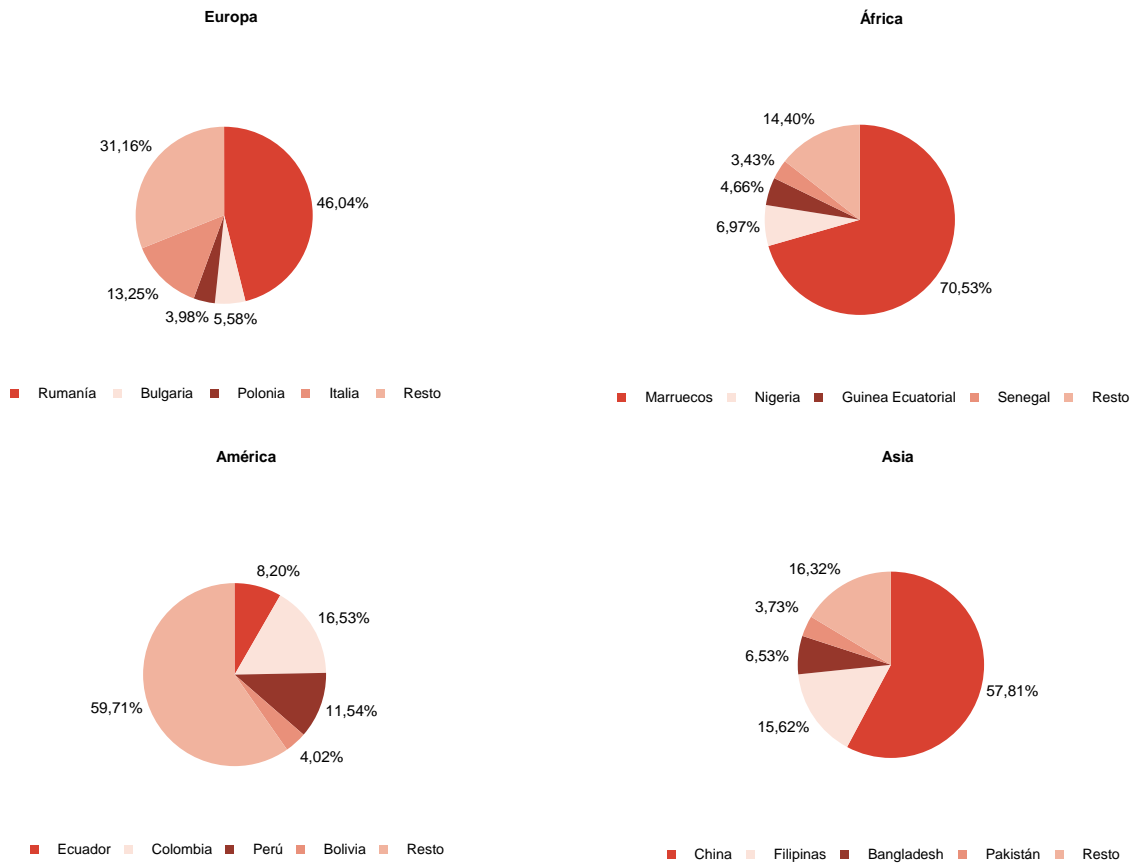

Fuente: Movimiento Natural de la Población. INE.

Porcentaje de población extranjera. 2022

Fuente: Padrón Municipal. INE.

Pirámide de población de la Comunidad de Madrid a 1 de enero de 2022

Población extranjera por nacionalidad. 2022