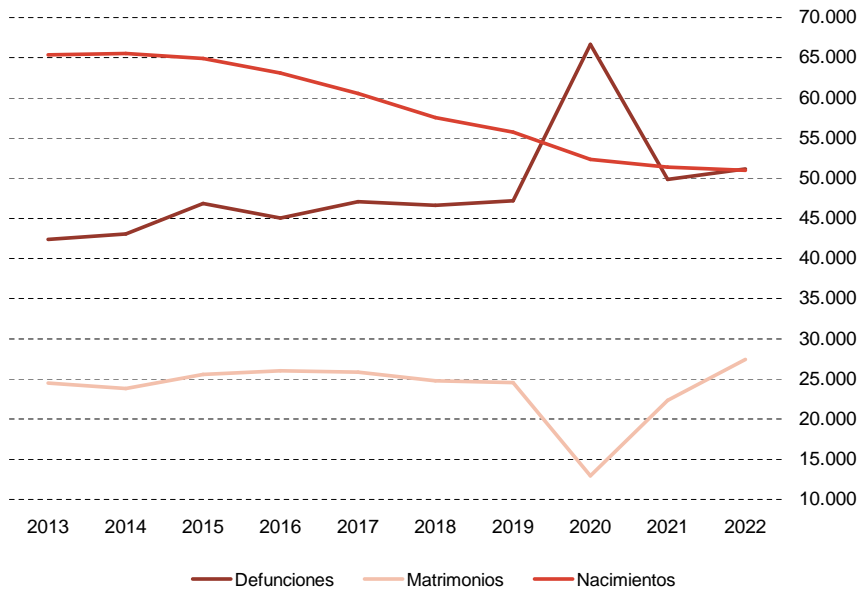

Las comunidades autónomas

Población

Tasa bruta de natalidad. 2022

Fuente: Movimiento Natural de la Población. INE.

Tasa bruta de nupcialidad. 2022

Fuente: Movimiento Natural de la Población. INE.

Tasa bruta de mortalidad. 2022

Fuente: Movimiento Natural de la Población. INE.

Porcentaje de población extranjera. 2022

Fuente: Padrón Municipal. INE.

Pirámide de población de la Comunidad de Madrid a 1 de enero de 2022

Población extranjera por nacionalidad. 2022

Fuente: Dirección General de Economía. Comunidad de Madrid.

Razón de mortalidad hombre/mujer. 2022

Evolución de los nacimientos, defunciones y matrimonios (*)

(*) Nacimientos, defunciones de residentes y matrimonios que han fijado su residencia.