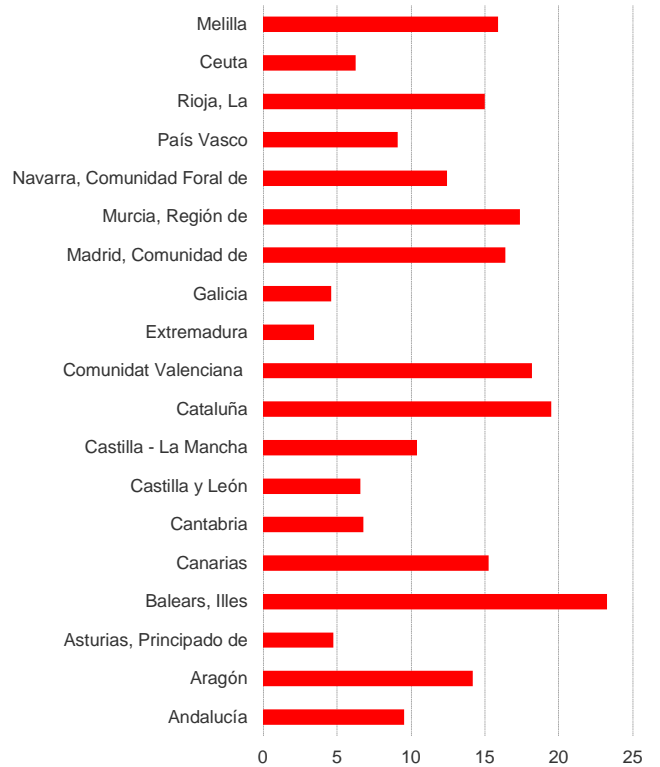

Las comunidades autónomas

Población

Tasa bruta de natalidad. 2022

Fuente: Movimiento Natural de la Población. INE.

Tasa bruta de nupcialidad. 2022

Fuente: Movimiento Natural de la Población. INE.

Tasa bruta de mortalidad. 2022

Fuente: Movimiento Natural de la Población. INE.

Porcentaje de población extranjera. 2022

Fuente: Padrón Municipal. INE.

Pirámide de población de la Comunidad de Madrid a 1 de enero de 2022

Población extranjera por nacionalidad. 2022