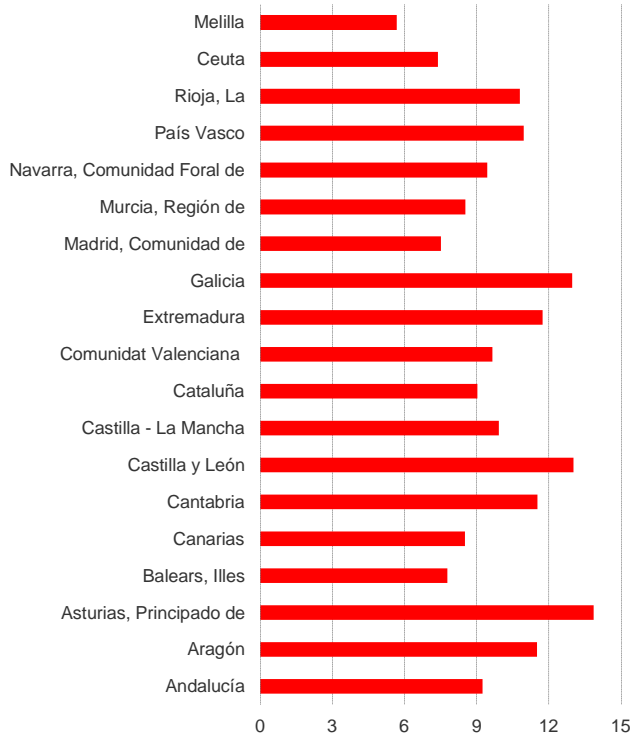

Las comunidades autónomas

Población

Tasa bruta de natalidad. 2022

Fuente: Movimiento Natural de la Población. INE.

Tasa bruta de nupcialidad. 2022

Fuente: Movimiento Natural de la Población. INE.

Tasa bruta de mortalidad. 2022

Fuente: Movimiento Natural de la Población. INE.

Porcentaje de población extranjera. 2022

Fuente: Padrón Municipal. INE.

Pirámide de población de la Comunidad de Madrid a 1 de enero de 2022

Población extranjera por nacionalidad. 2022