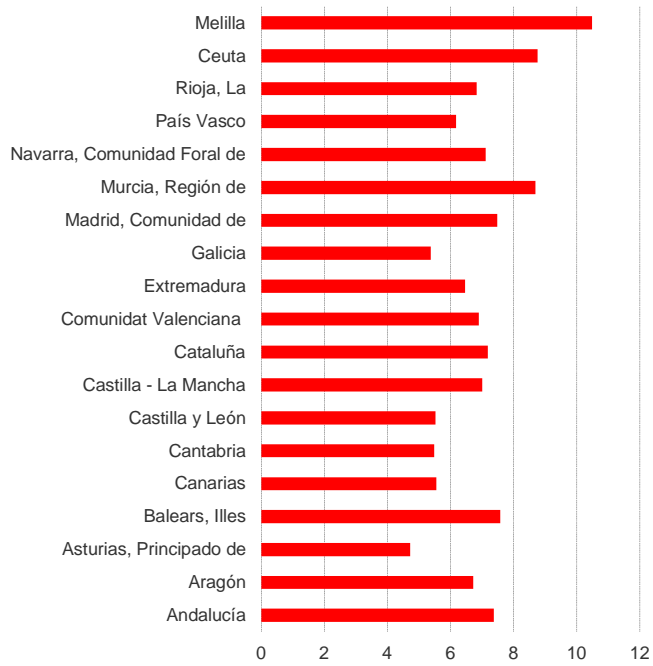

Las comunidades autónomas

Población

Tasa bruta de natalidad. 2022

Fuente: Movimiento Natural de la Población. INE.

Tasa bruta de nupcialidad. 2022

Fuente: Movimiento Natural de la Población. INE.

Tasa bruta de mortalidad. 2022

Fuente: Movimiento Natural de la Población. INE.

Porcentaje de población extranjera. 2022

Fuente: Padrón Municipal. INE.

Pirámide de población de la Comunidad de Madrid a 1 de enero de 2022

Población extranjera por nacionalidad. 2022