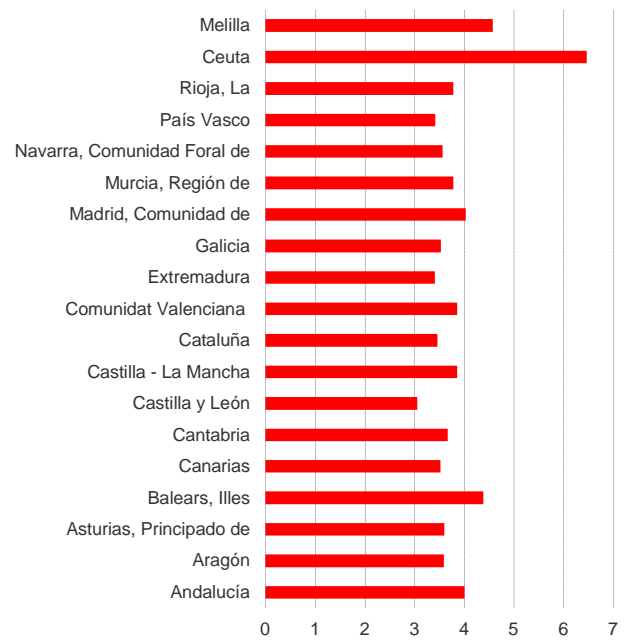

Las comunidades autónomas

Población

Tasa bruta de natalidad. 2022

Fuente: Movimiento Natural de la Población. INE.

Tasa bruta de nupcialidad. 2022

Fuente: Movimiento Natural de la Población. INE.

Tasa bruta de mortalidad. 2022

Fuente: Movimiento Natural de la Población. INE.

Porcentaje de población extranjera. 2022

Fuente: Padrón Municipal. INE.

Pirámide de población de la Comunidad de Madrid a 1 de enero de 2022

Población extranjera por nacionalidad. 2022