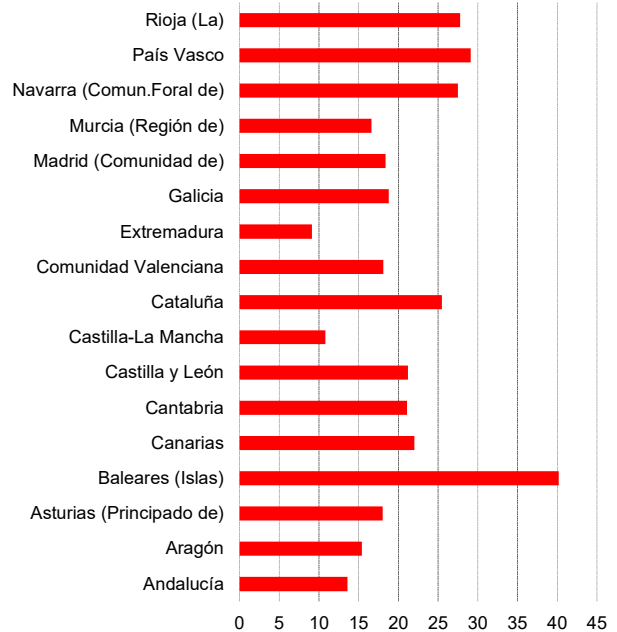

Las comunidades autónomas

Medio ambiente

Residuos recogidos. Papel y cartón. 2022

Kilogramos por habitante al año

Residuos recogidos. Vidrio. 2022

Kilogramos por habitante al año

Residuos recogidos. Mezclados. 2022

Kilogramos por habitante al año

Residuos recogidos. Envases mixtos. 2022

Kilogramos por habitante al año

Fuente: Estadística sobre Recogida y tratamiento de Residuos Urbanos. INE.

Volumen de agua embalsada