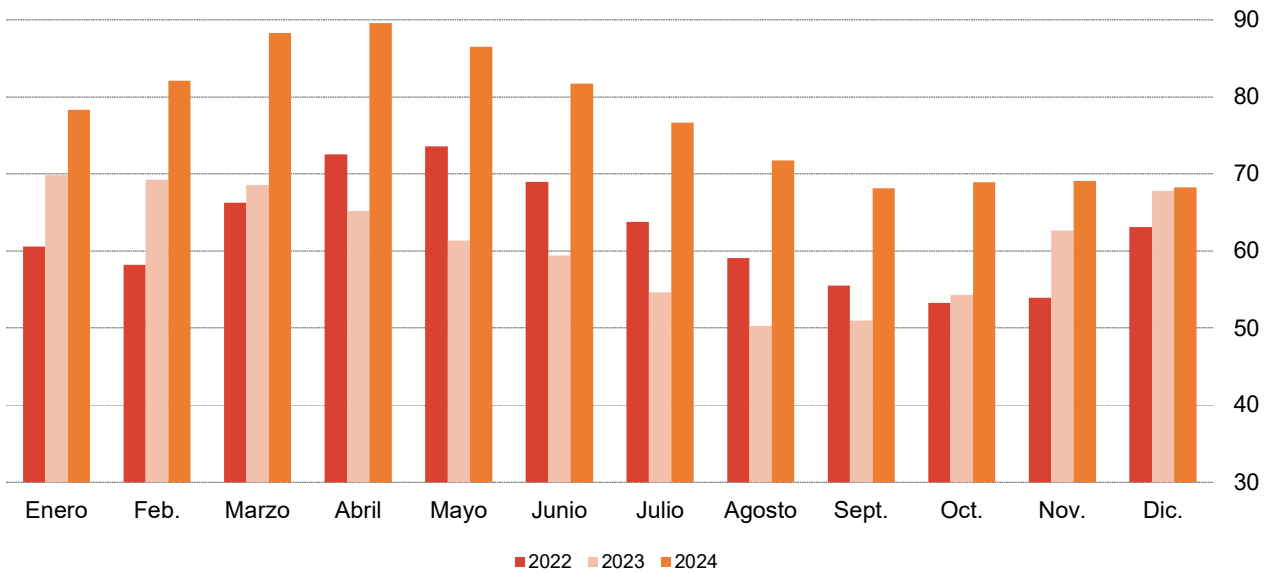

Kilogramos por habitante al año

Residuos recogidos. Envases mixtos. 2022

Kilogramos por habitante al año

Fuente: Estadística sobre Recogida y tratamiento de Residuos Urbanos. INE.

Volumen de agua embalsada

Hm³

Fuente: Canal de Isabel II.

Reservas de agua

Porcentaje

Fuente: Canal de Isabel II.