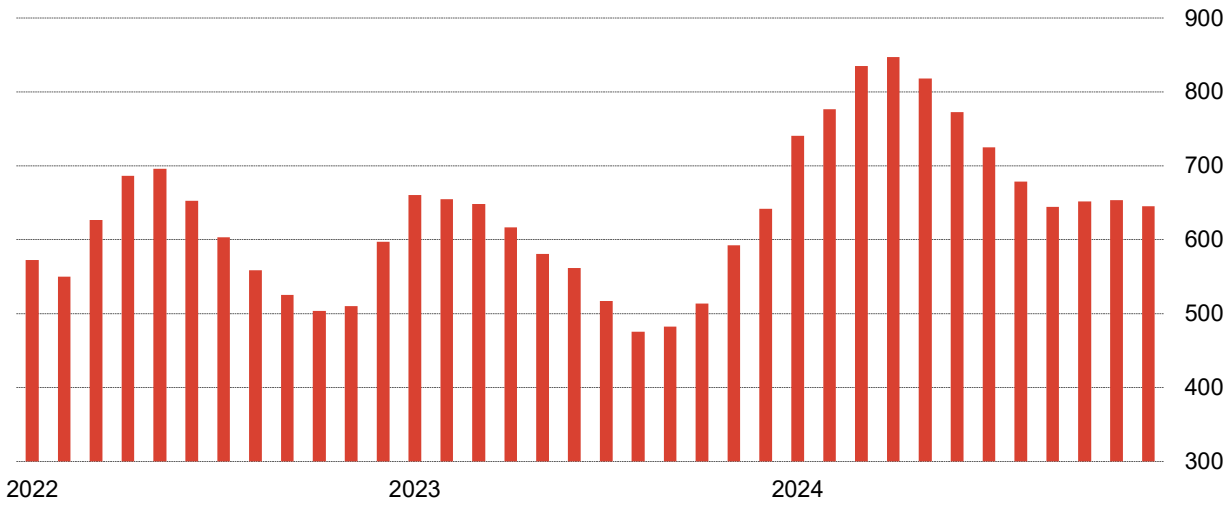

Kilogramos por habitante al año

Residuos recogidos. Envases mixtos. 2022

Kilogramos por habitante al año

Fuente: Estadística sobre Recogida y tratamiento de Residuos Urbanos. INE.

Volumen de agua embalsada

Hm³

Fuente: Canal de Isabel II.

Reservas de agua

Porcentaje

Fuente: Canal de Isabel II.