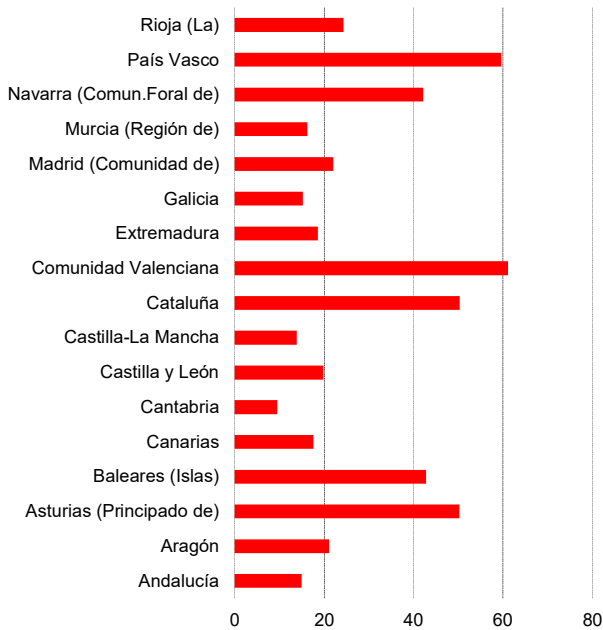

Las comunidades autónomas

Medio ambiente

Residuos recogidos. Papel y cartón. 2022

Kilogramos por habitante al año

Residuos recogidos. Vidrio. 2022

Kilogramos por habitante al año

Residuos recogidos. Mezclados. 2022

Kilogramos por habitante al año

Residuos recogidos. Envases mixtos. 2022

Kilogramos por habitante al año

Fuente: Estadística sobre Recogida y tratamiento de Residuos Urbanos. INE.

Volumen de agua embalsada

Hm³

Fuente: Canal de Isabel II.

Reservas de agua

Porcentaje

Fuente: Canal de Isabel II.