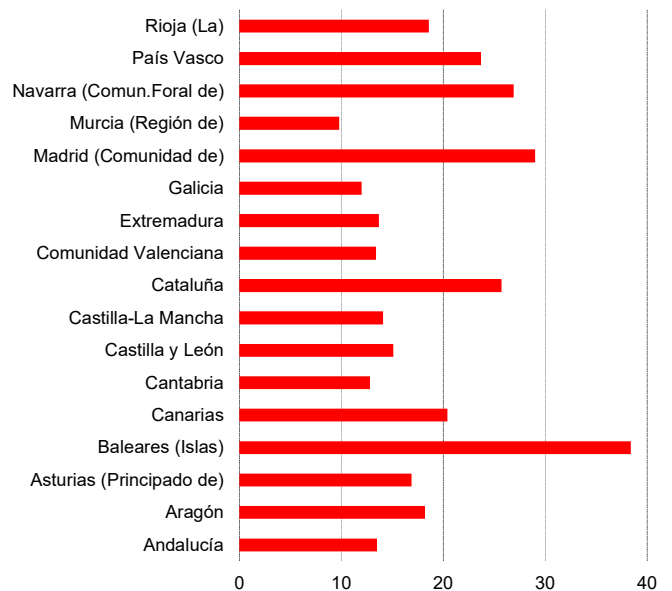

Las comunidades autónomas

Medio ambiente

Residuos recogidos. Papel y cartón. 2022

Kilogramos por habitante al año

Residuos recogidos. Vidrio. 2022

Kilogramos por habitante al año

Residuos recogidos. Mezclados. 2022

Kilogramos por habitante al año

Residuos recogidos. Envases mixtos. 2022

Kilogramos por habitante al año

Fuente: Estadística sobre Recogida y tratamiento de Residuos Urbanos. INE.

Volumen de agua embalsada