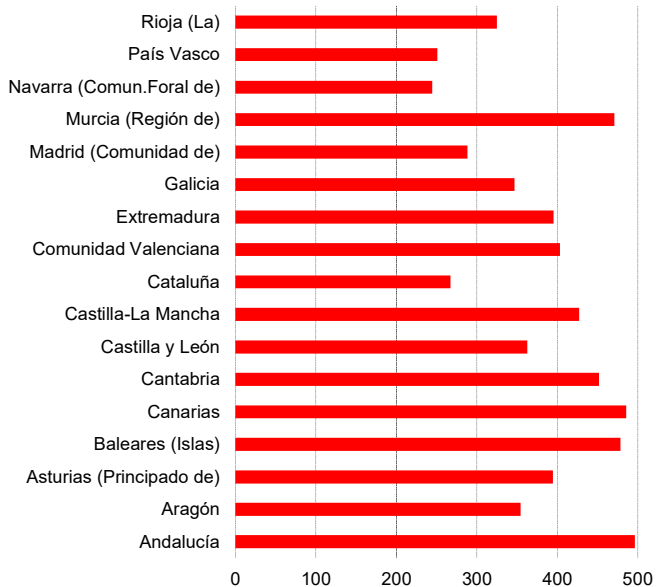

Las comunidades autónomas

Medio ambiente

Residuos recogidos. Papel y cartón. 2022

Kilogramos por habitante al año

Residuos recogidos. Vidrio. 2022

Kilogramos por habitante al año

Residuos recogidos. Mezclados. 2022

Kilogramos por habitante al año

Residuos recogidos. Envases mixtos. 2022

Kilogramos por habitante al año

Fuente: Estadística sobre Recogida y tratamiento de Residuos Urbanos. INE.

Volumen de agua embalsada