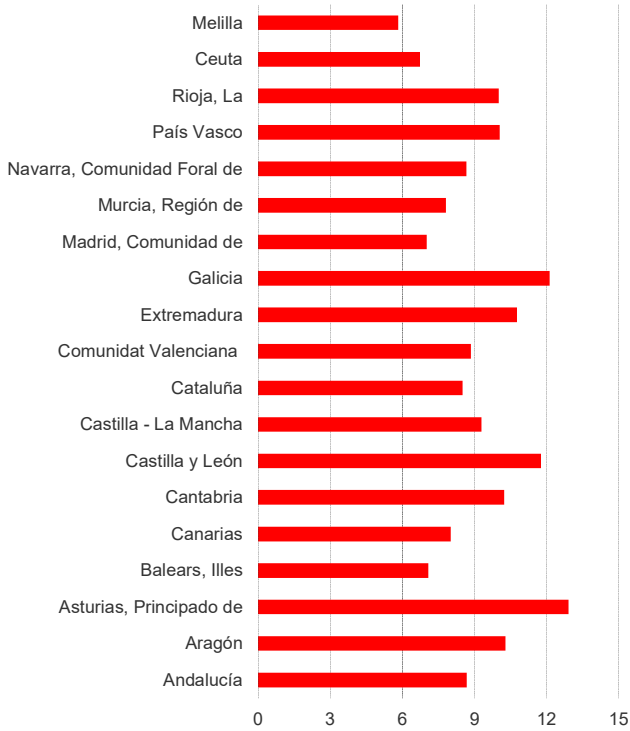

Pirámide de población de la Comunidad de Madrid a 1 de enero de 2024

Población extranjera por nacionalidad. 2024

Fuente: Censo Anual de Población. INE.

Las comunidades autónomas

Población

Tasa bruta de natalidad. 2023

Fuente: Movimiento Natural de la Población. INE.

Tasa bruta de nupcialidad. 2023

Fuente: Movimiento Natural de la Población. INE.

Tasa bruta de mortalidad. 2023

Fuente: Movimiento Natural de la Población. INE.