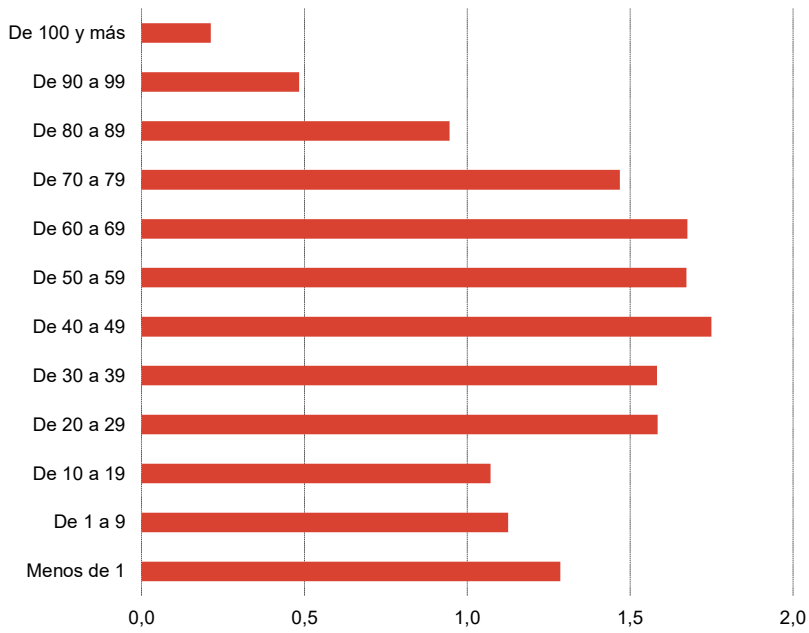

Pirámide de población de la Comunidad de Madrid a 1 de enero de 2024

Población extranjera por nacionalidad. 2024

Fuente: Censo Anual de Población. INE.

Las comunidades autónomas

Población

Tasa bruta de natalidad. 2023

Fuente: Movimiento Natural de la Población. INE.

Tasa bruta de nupcialidad. 2023

Fuente: Movimiento Natural de la Población. INE.

Tasa bruta de mortalidad. 2023

Fuente: Movimiento Natural de la Población. INE.

Porcentaje de población extranjera. 2024

Fuente: Censo Anual de Población. INE.

Razón de mortalidad hombre/mujer. 2023

Evolución de los nacimientos, defunciones y matrimonios (*)

(*) Nacimientos, defunciones de residentes y matrimonios que han fijado su residencia.