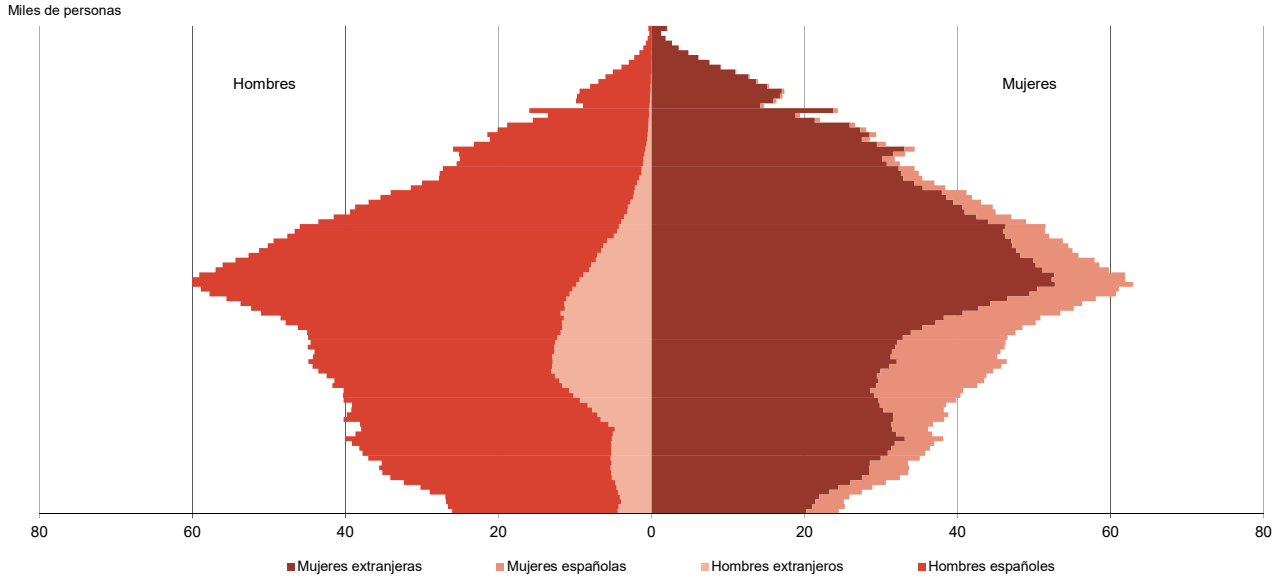

Pirámide de población de la Comunidad de Madrid a 1 de enero de 2024

Población extranjera por nacionalidad. 2024

Fuente: Censo Anual de Población. INE.

Las comunidades autónomas

Población

Tasa bruta de natalidad. 2023

Fuente: Movimiento Natural de la Población. INE.

Tasa bruta de nupcialidad. 2023

Fuente: Movimiento Natural de la Población. INE.

Tasa bruta de mortalidad. 2023

Fuente: Movimiento Natural de la Población. INE.