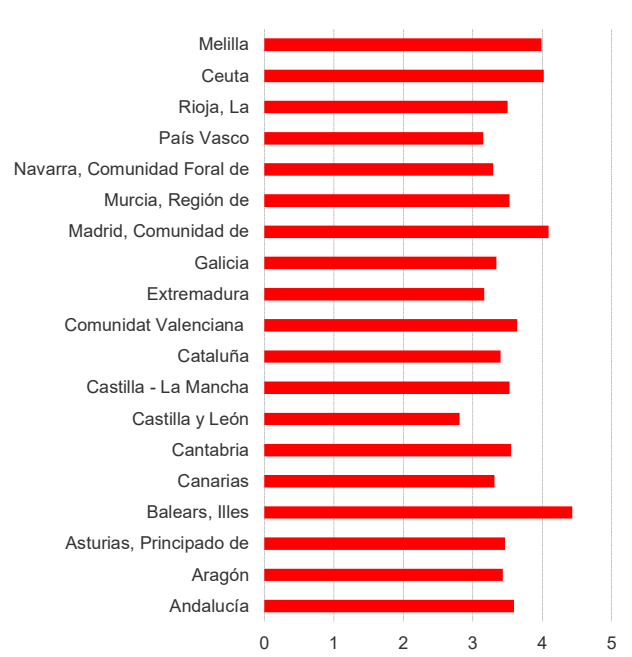

Pirámide de población de la Comunidad de Madrid a 1 de enero de 2024

Población extranjera por nacionalidad. 2024

Fuente: Censo Anual de Población. INE.

Las comunidades autónomas

Población

Tasa bruta de natalidad. 2023

Fuente: Movimiento Natural de la Población. INE.

Tasa bruta de nupcialidad. 2023

Fuente: Movimiento Natural de la Población. INE.

Tasa bruta de mortalidad. 2023

Fuente: Movimiento Natural de la Población. INE.