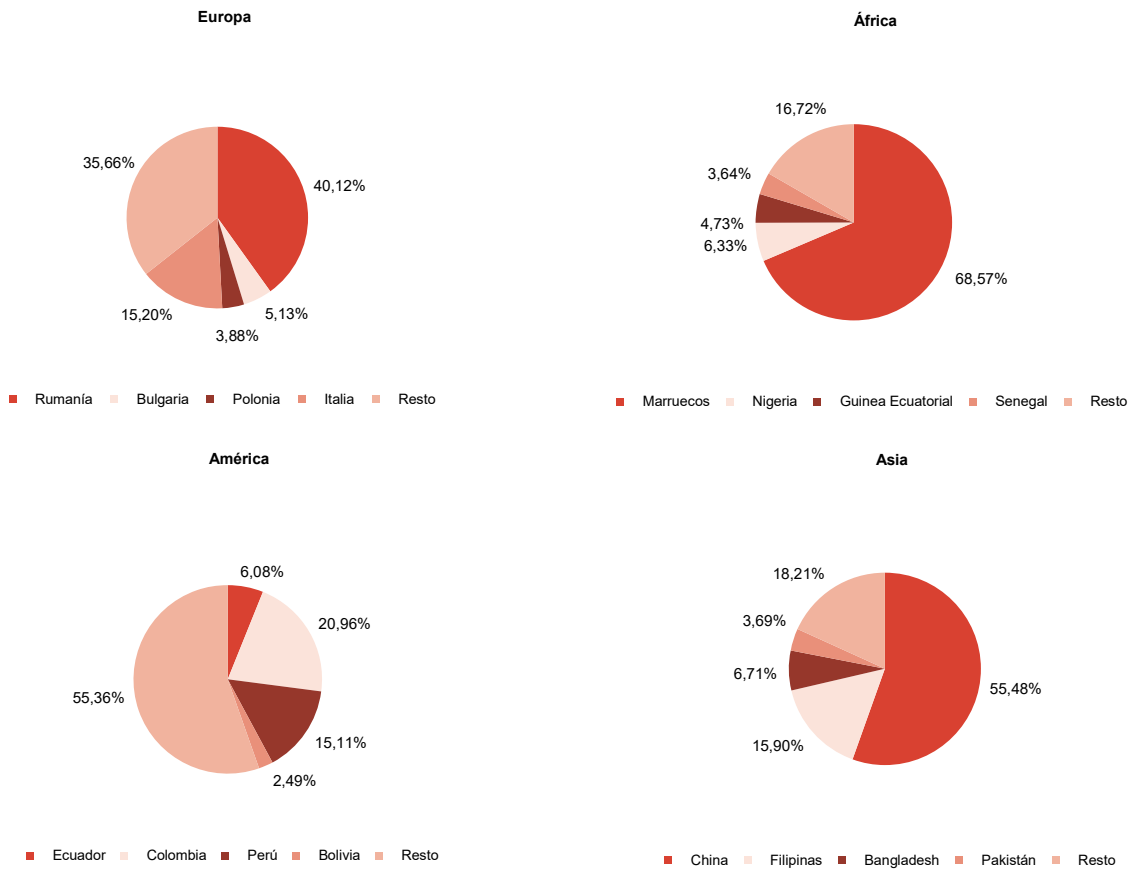

Pirámide de población de la Comunidad de Madrid a 1 de enero de 2024

Población extranjera por nacionalidad. 2024

Fuente: Censo Anual de Población. INE.

Las comunidades autónomas

Población

Tasa bruta de natalidad. 2023

Fuente: Movimiento Natural de la Población. INE.

Tasa bruta de nupcialidad. 2023

Fuente: Movimiento Natural de la Población. INE.

Tasa bruta de mortalidad. 2023

Fuente: Movimiento Natural de la Población. INE.