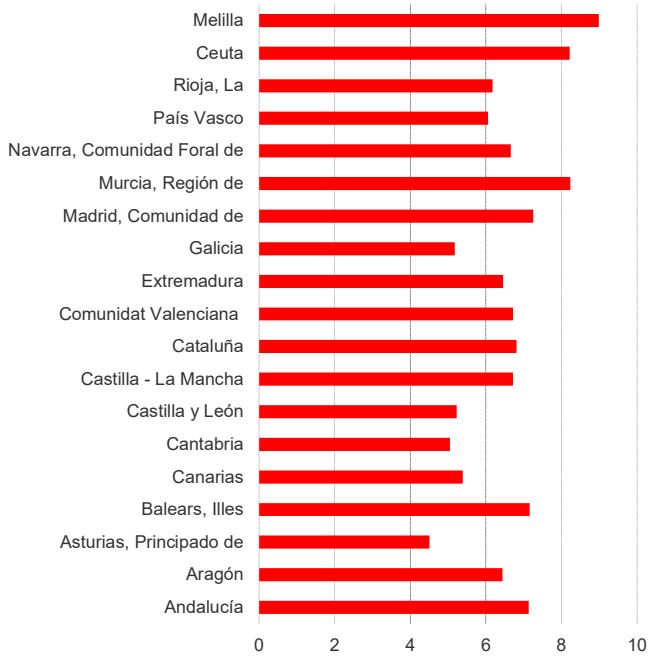

Pirámide de población de la Comunidad de Madrid a 1 de enero de 2024

Población extranjera por nacionalidad. 2024

Fuente: Censo Anual de Población. INE.

Las comunidades autónomas

Población

Tasa bruta de natalidad. 2023

Fuente: Movimiento Natural de la Población. INE.

Tasa bruta de nupcialidad. 2023

Fuente: Movimiento Natural de la Población. INE.

Tasa bruta de mortalidad. 2023

Fuente: Movimiento Natural de la Población. INE.