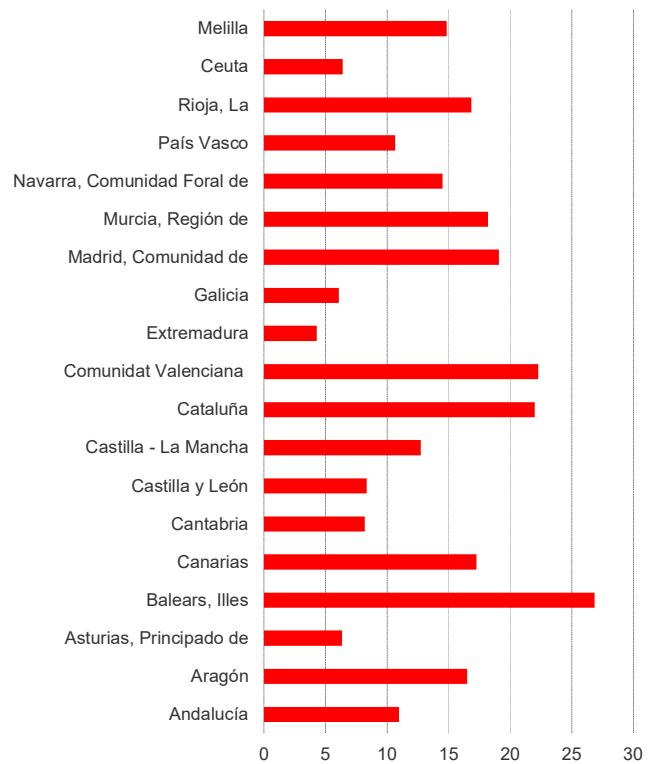

Pirámide de población de la Comunidad de Madrid a 1 de enero de 2024

Población extranjera por nacionalidad. 2024

Fuente: Censo Anual de Población. INE.

Las comunidades autónomas

Población

Tasa bruta de natalidad. 2023

Fuente: Movimiento Natural de la Población. INE.

Tasa bruta de nupcialidad. 2023

Fuente: Movimiento Natural de la Población. INE.

Tasa bruta de mortalidad. 2023

Fuente: Movimiento Natural de la Población. INE.

Porcentaje de población extranjera. 2024

Fuente: Censo Anual de Población. INE.

Razón de mortalidad hombre/mujer. 2023

Evolución de los nacimientos, defunciones y matrimonios (*)

(*) Nacimientos, defunciones de residentes y matrimonios que han fijado su residencia.