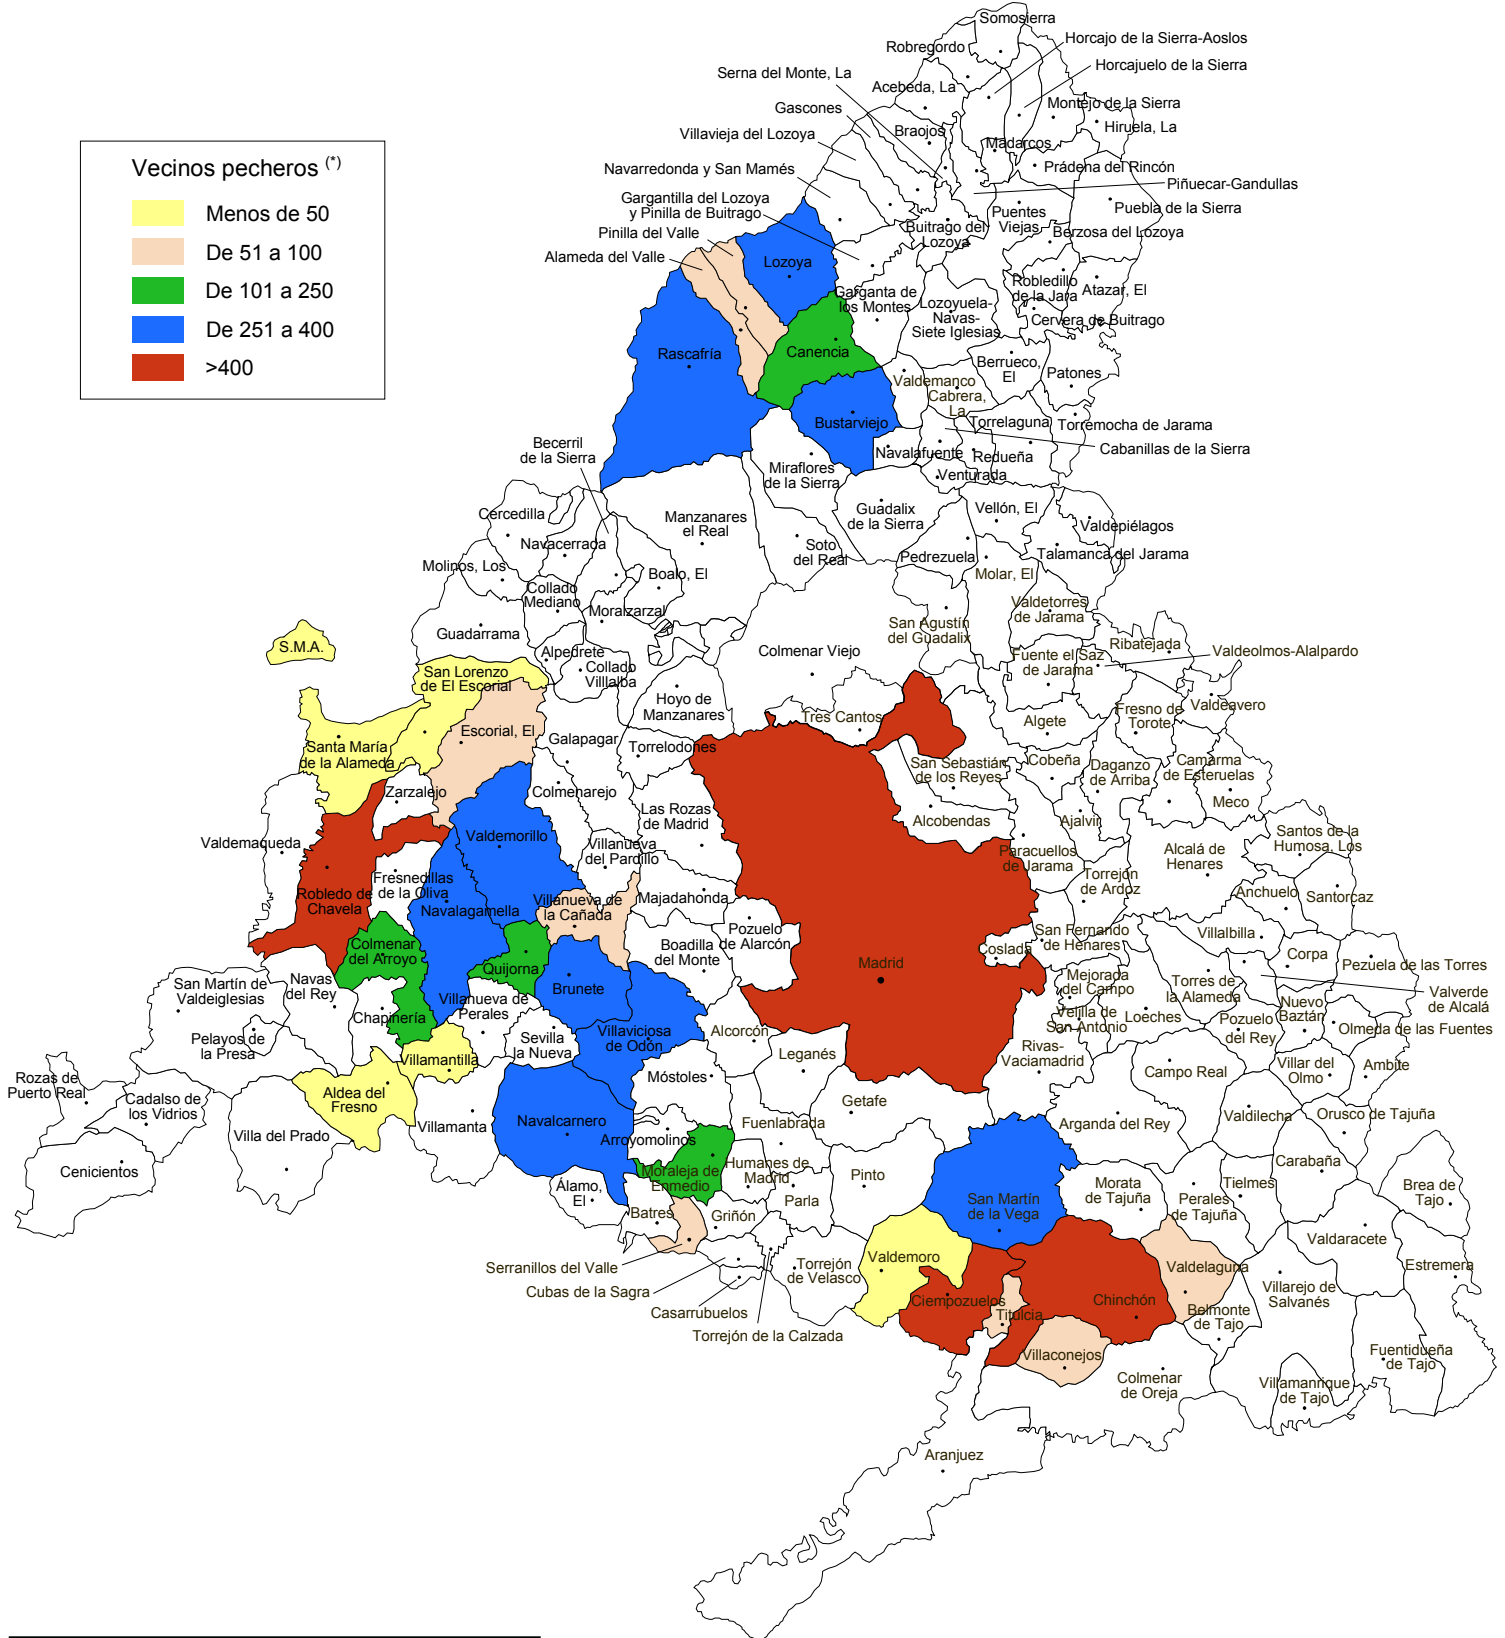

# Vecinos pecheros en municipios de la Comunidad de Madrid que en 1533 pertenecían a Segovia

(\*) Madrid incluye el lugar de "La Zarzuela", perteneciente al sexmo de Casarrubios. Moraleja de Enmedio incluye el lugar de "Moraleja la Mayor". Quijorna incluye el lugar de "Perales de Milla". Rascafría incluye el lugar de "El Oteruelo". Robledo de Chavela incluye el lugar de "Degollados". Valdemoro incluye el lugar de "La Cabeza". Villaviciosa de Odón incluye el lugar de "Sacedón". La estadística ofrece datos de Madrid que, sin pertenecer a la provincia de Segovia, incluye el lugar de "La Zarzuela" (perteneciente al sexmo de Casarrubios) con 44 vecinos pecheros.