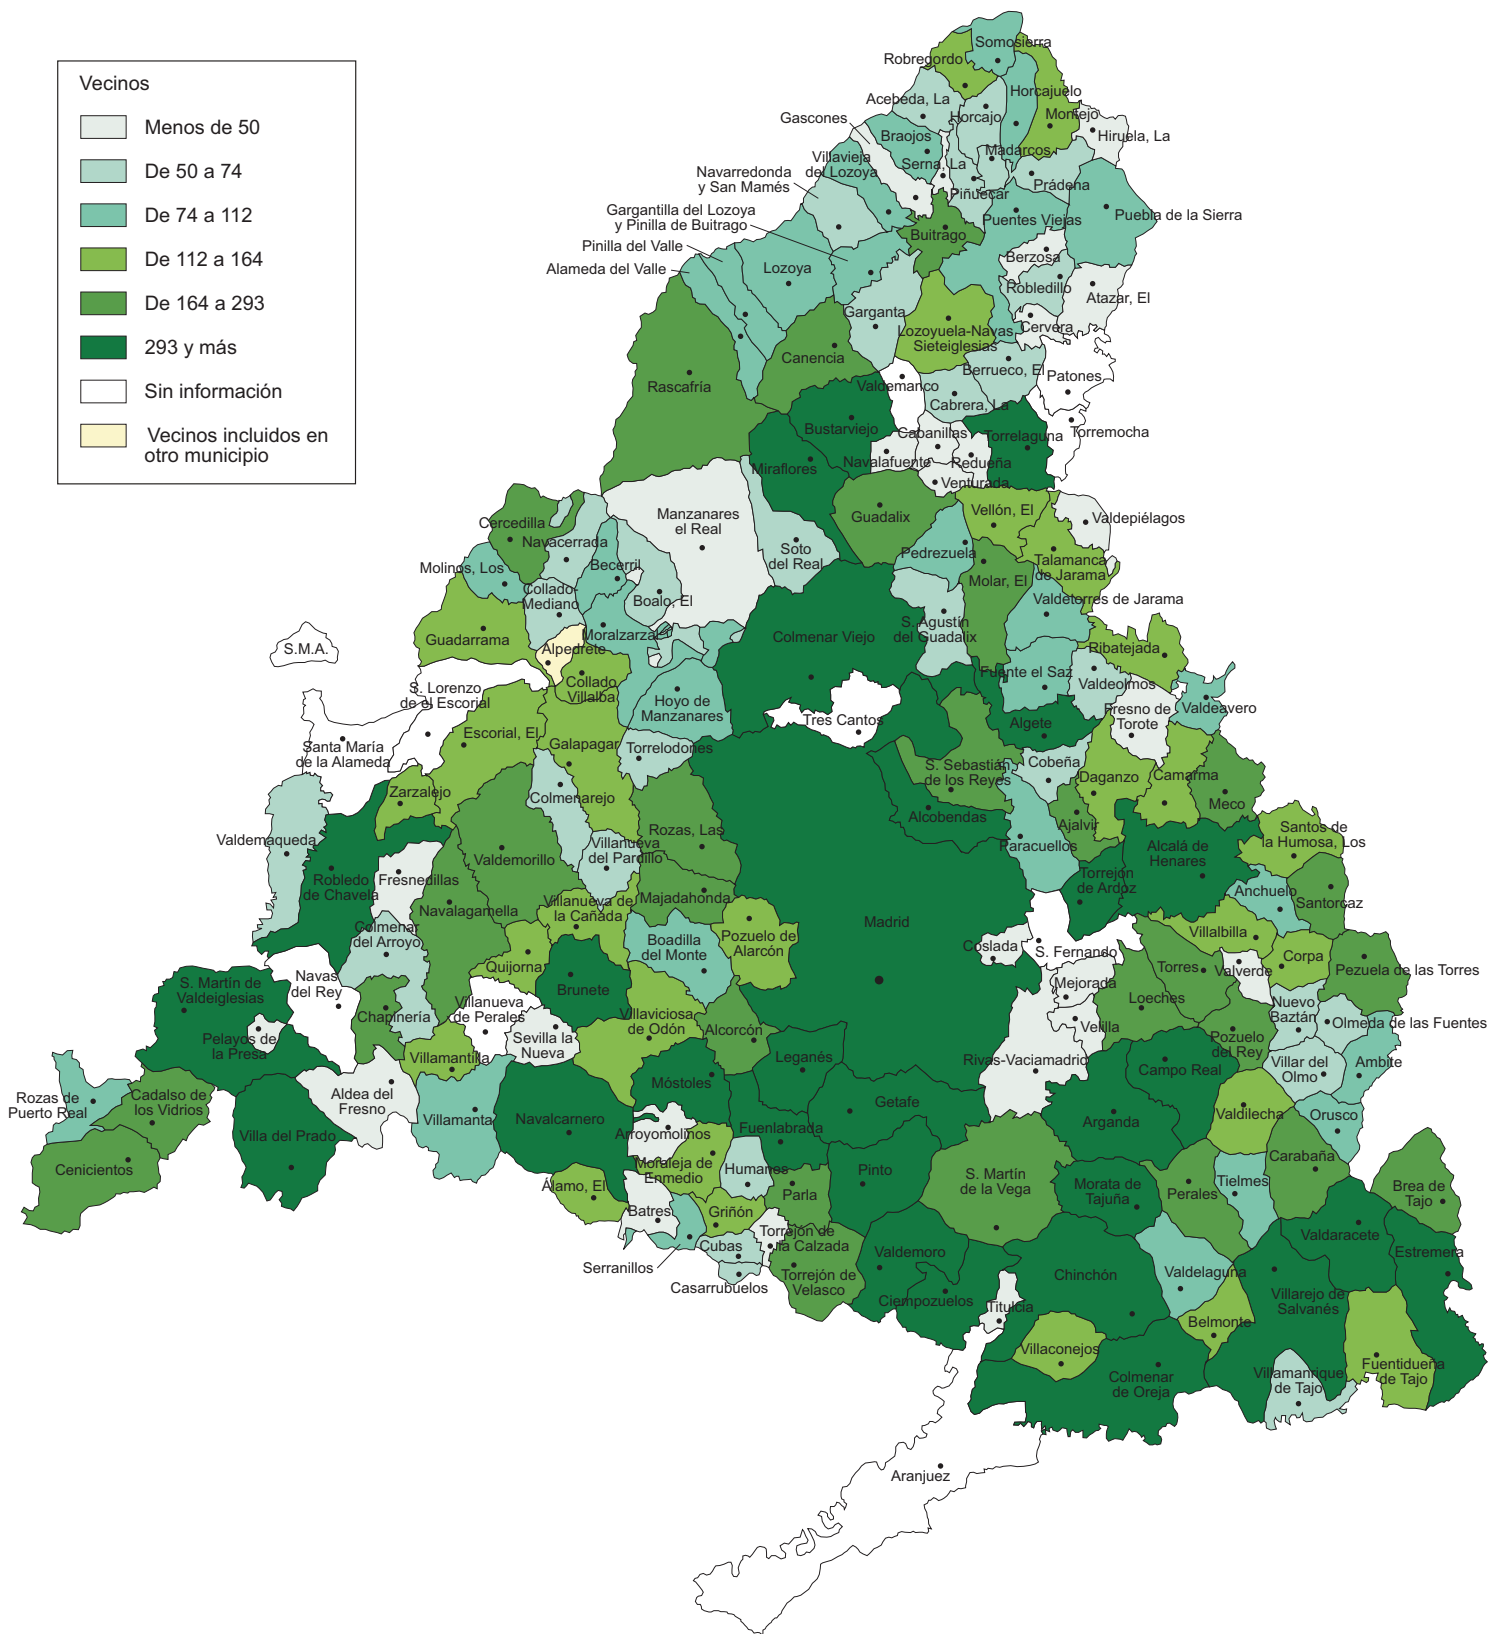

Población de la Comunidad de Madrid. 1752

Fuente: Instituto de Estadística de la Comunidad de Madrid

Censo de Población de la Corona de Castilla "Marqués de la Ensenada" 1752. INE

Notas al mapa de Población de la Comunidad de Madrid.1752

Ordenadas por municipios:

- Alpedrete. Los vecinos de Alpedrete están contabilizados en Collado Villalba.
- Collado Villalba. Incluye a los vecinos de Alpedrete.