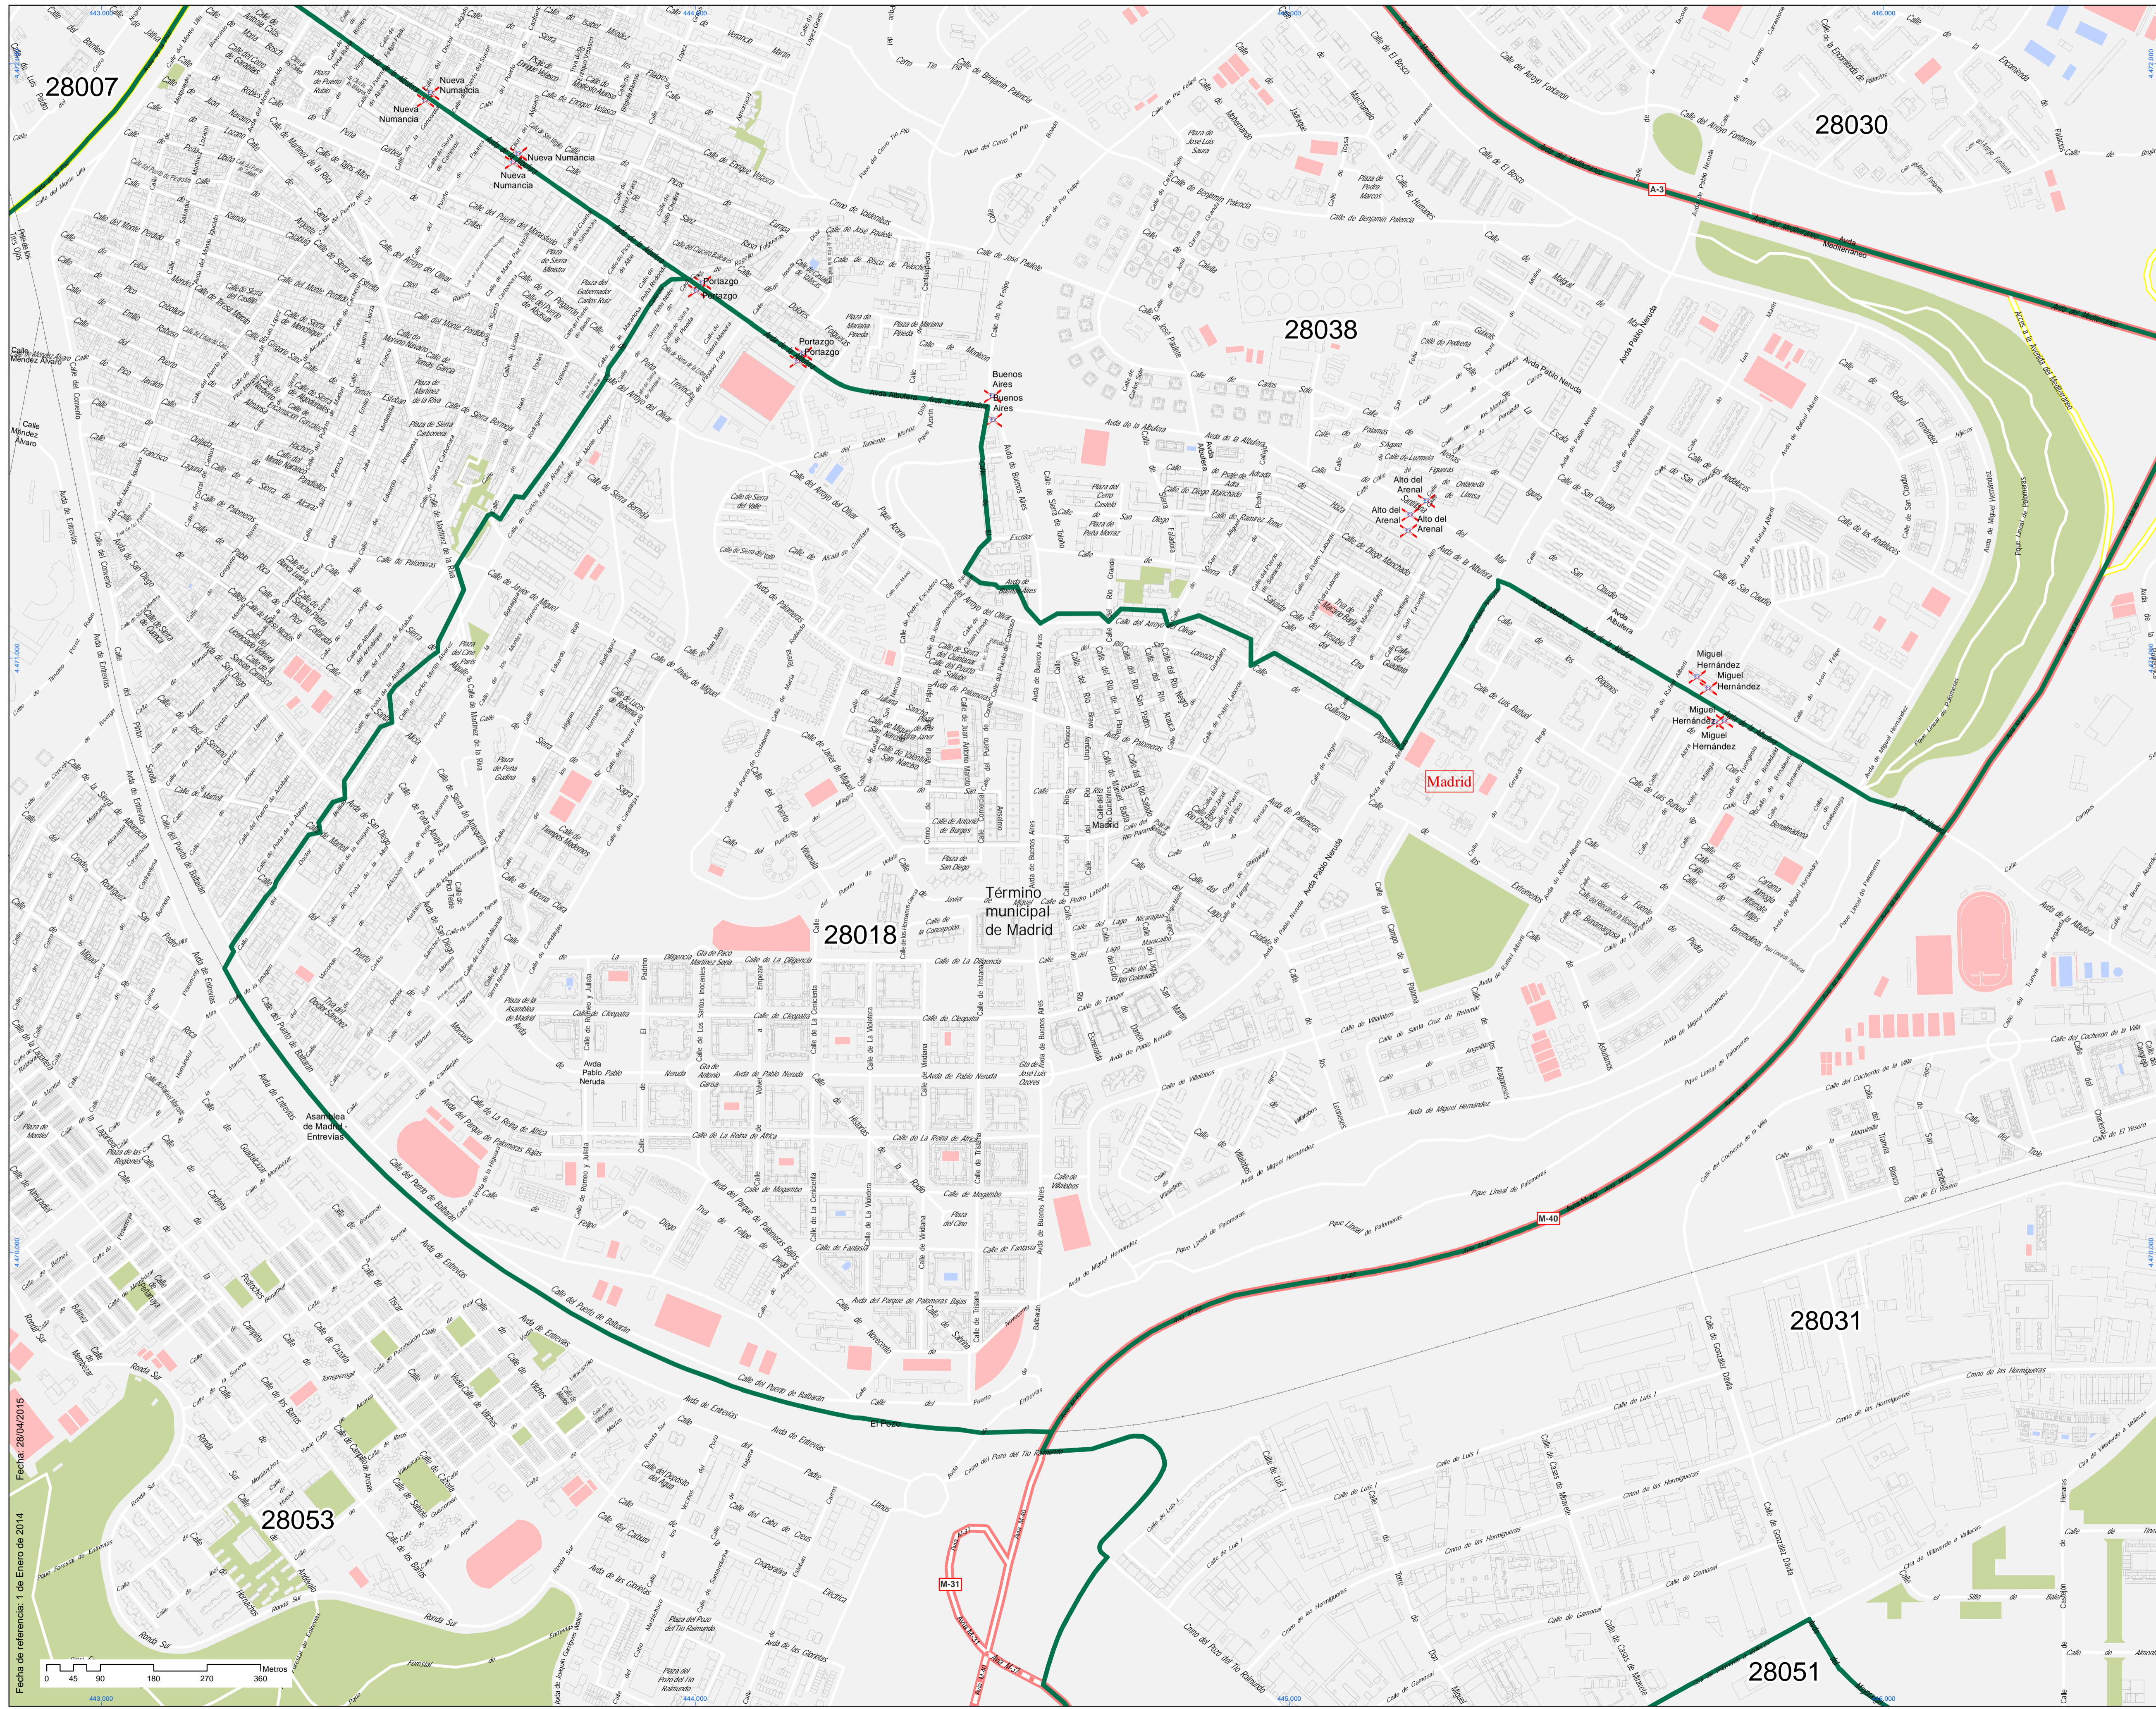

Código Postal:

28018

Localización en la Comunidad de Madrid

- Leyenda**
- Límite Código Postal
 - Estación de Cercanías
 - ML-1; ML-2; ML-3
 - Tranvía Parla
 - Bocas Metro

Sistema de coordenadas: ETS1989 UTM Zona 30 N