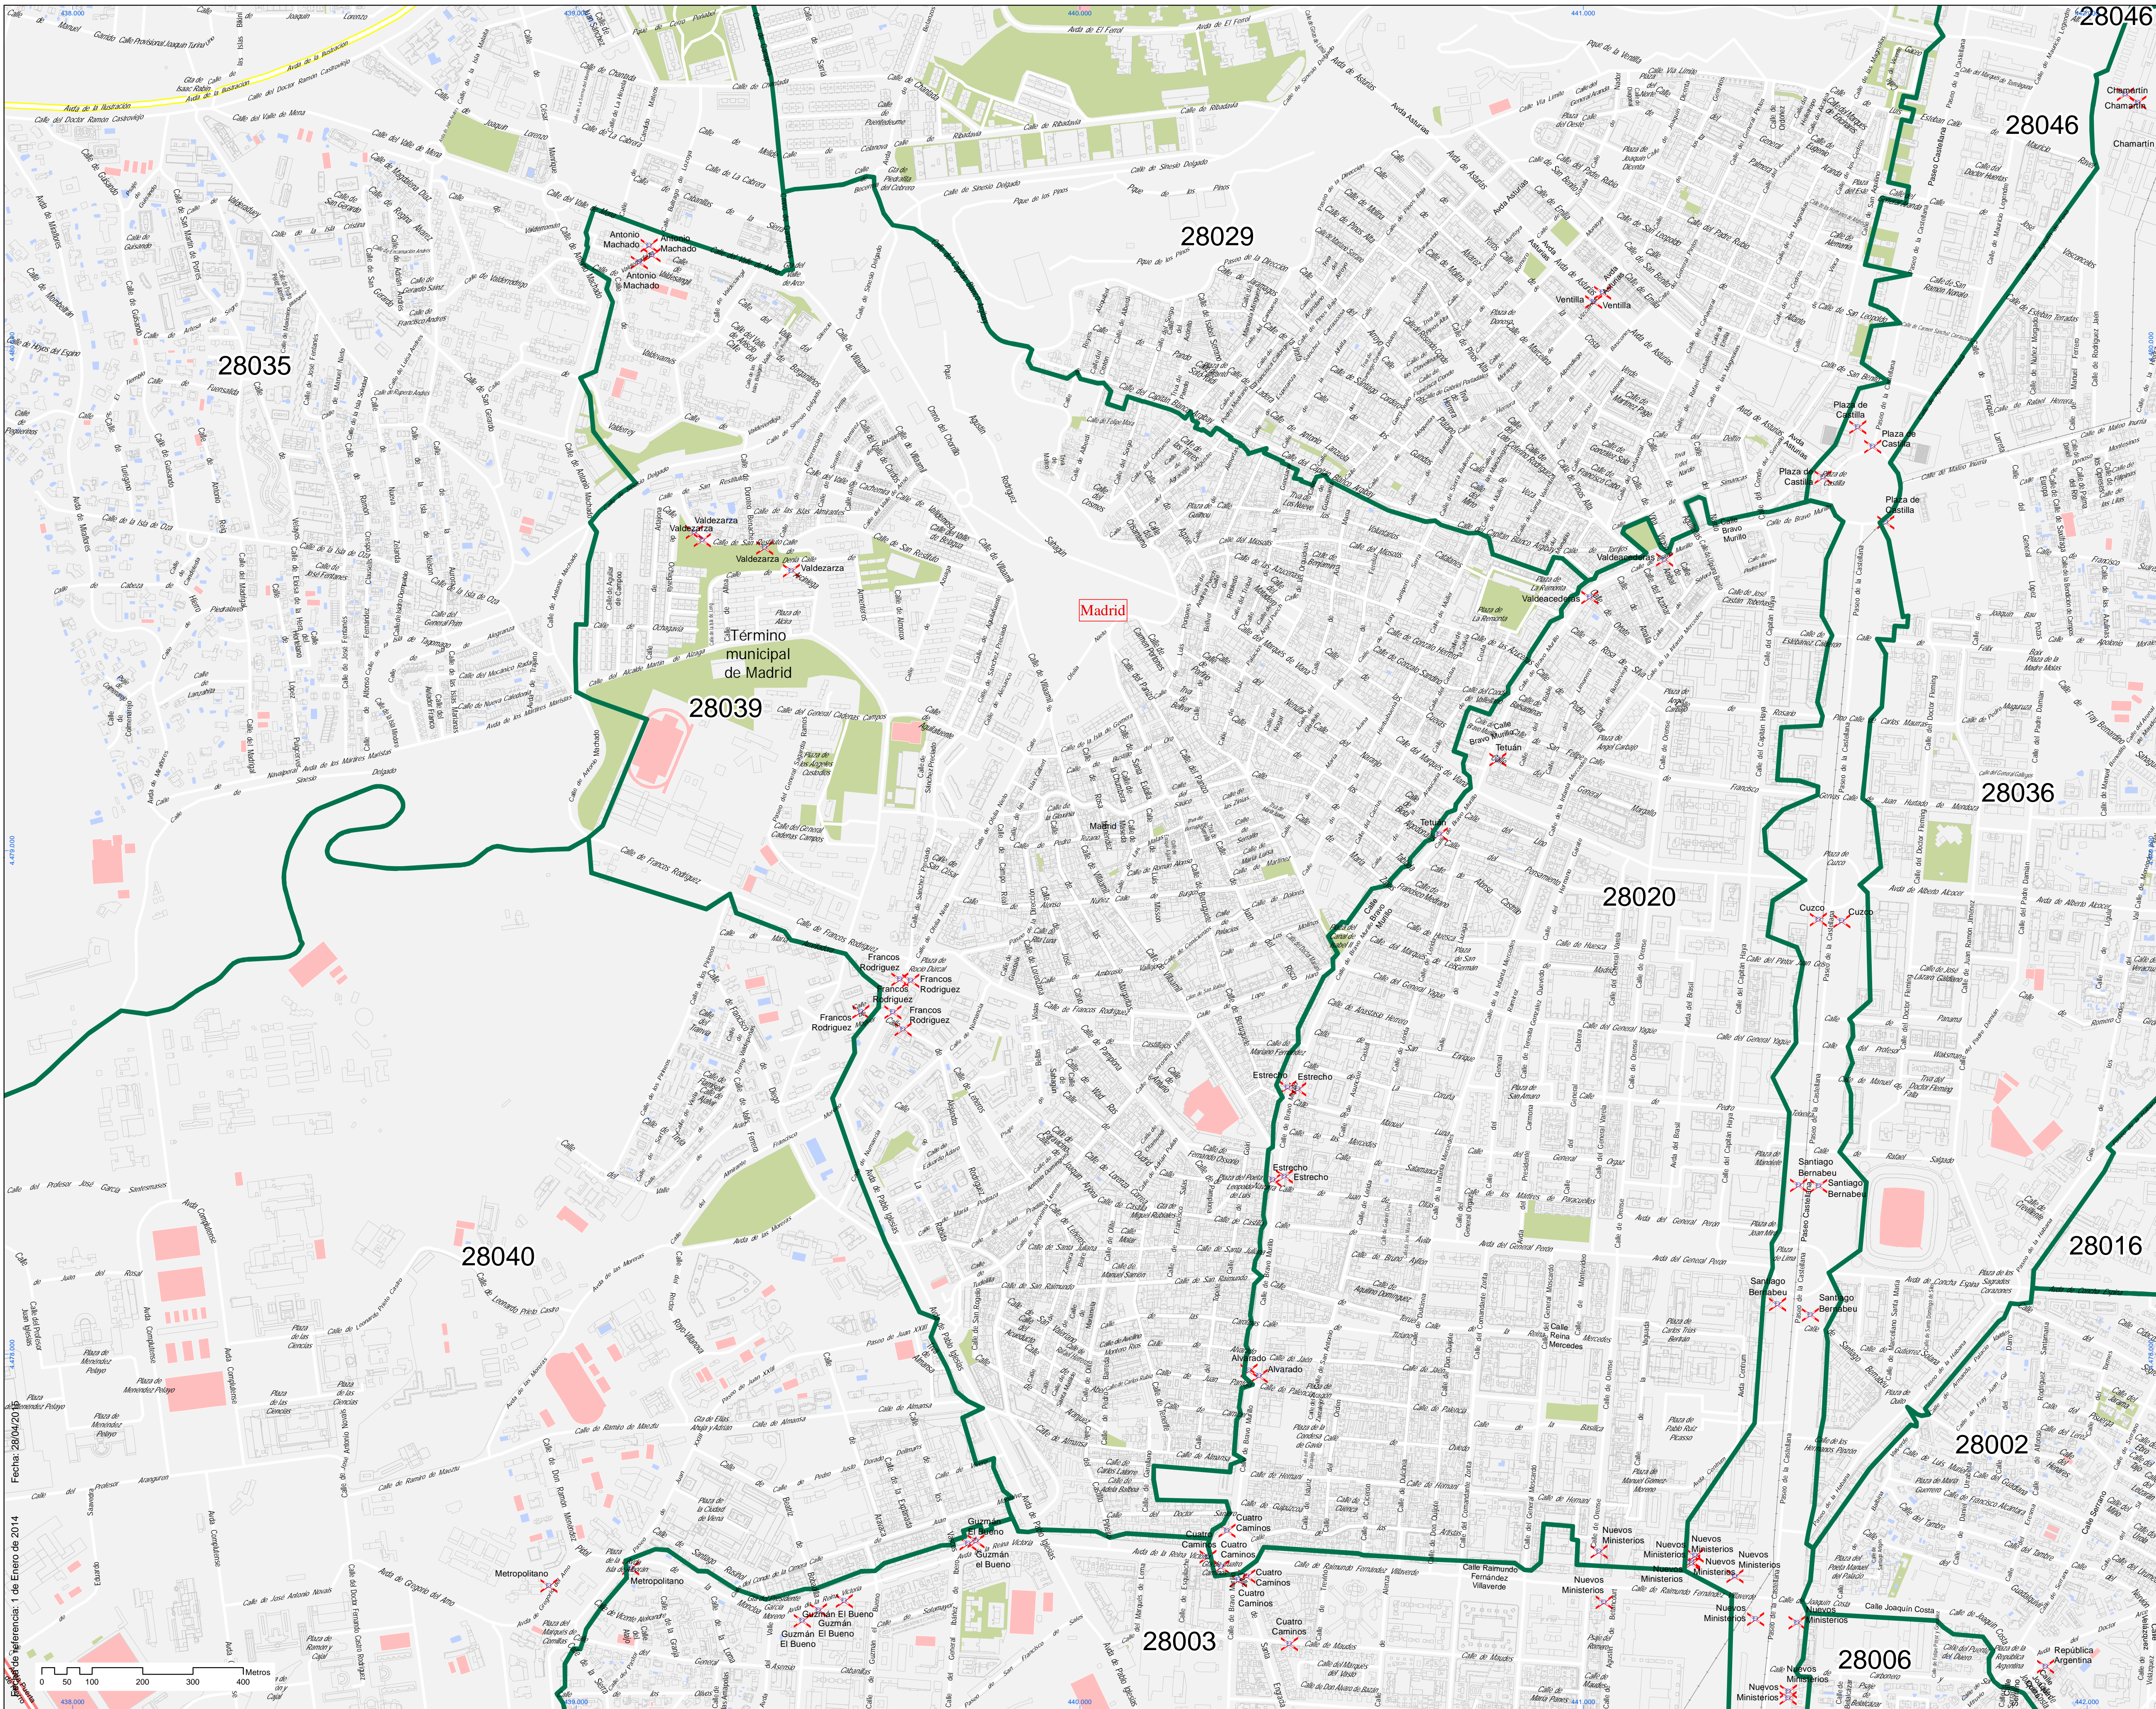

Código Postal:

28039

- Leyenda**
- Límite Código Postal
  - Estación de Cercanías
  - ML-1; ML-2; ML-3
  - Tranvía Parla
  - Bocas Metro

Sistema de coordenadas: ETS1989 UTM Zona 30 N

Fecha: 28/04/2016  
Referencia: 1 de Enero de 2014