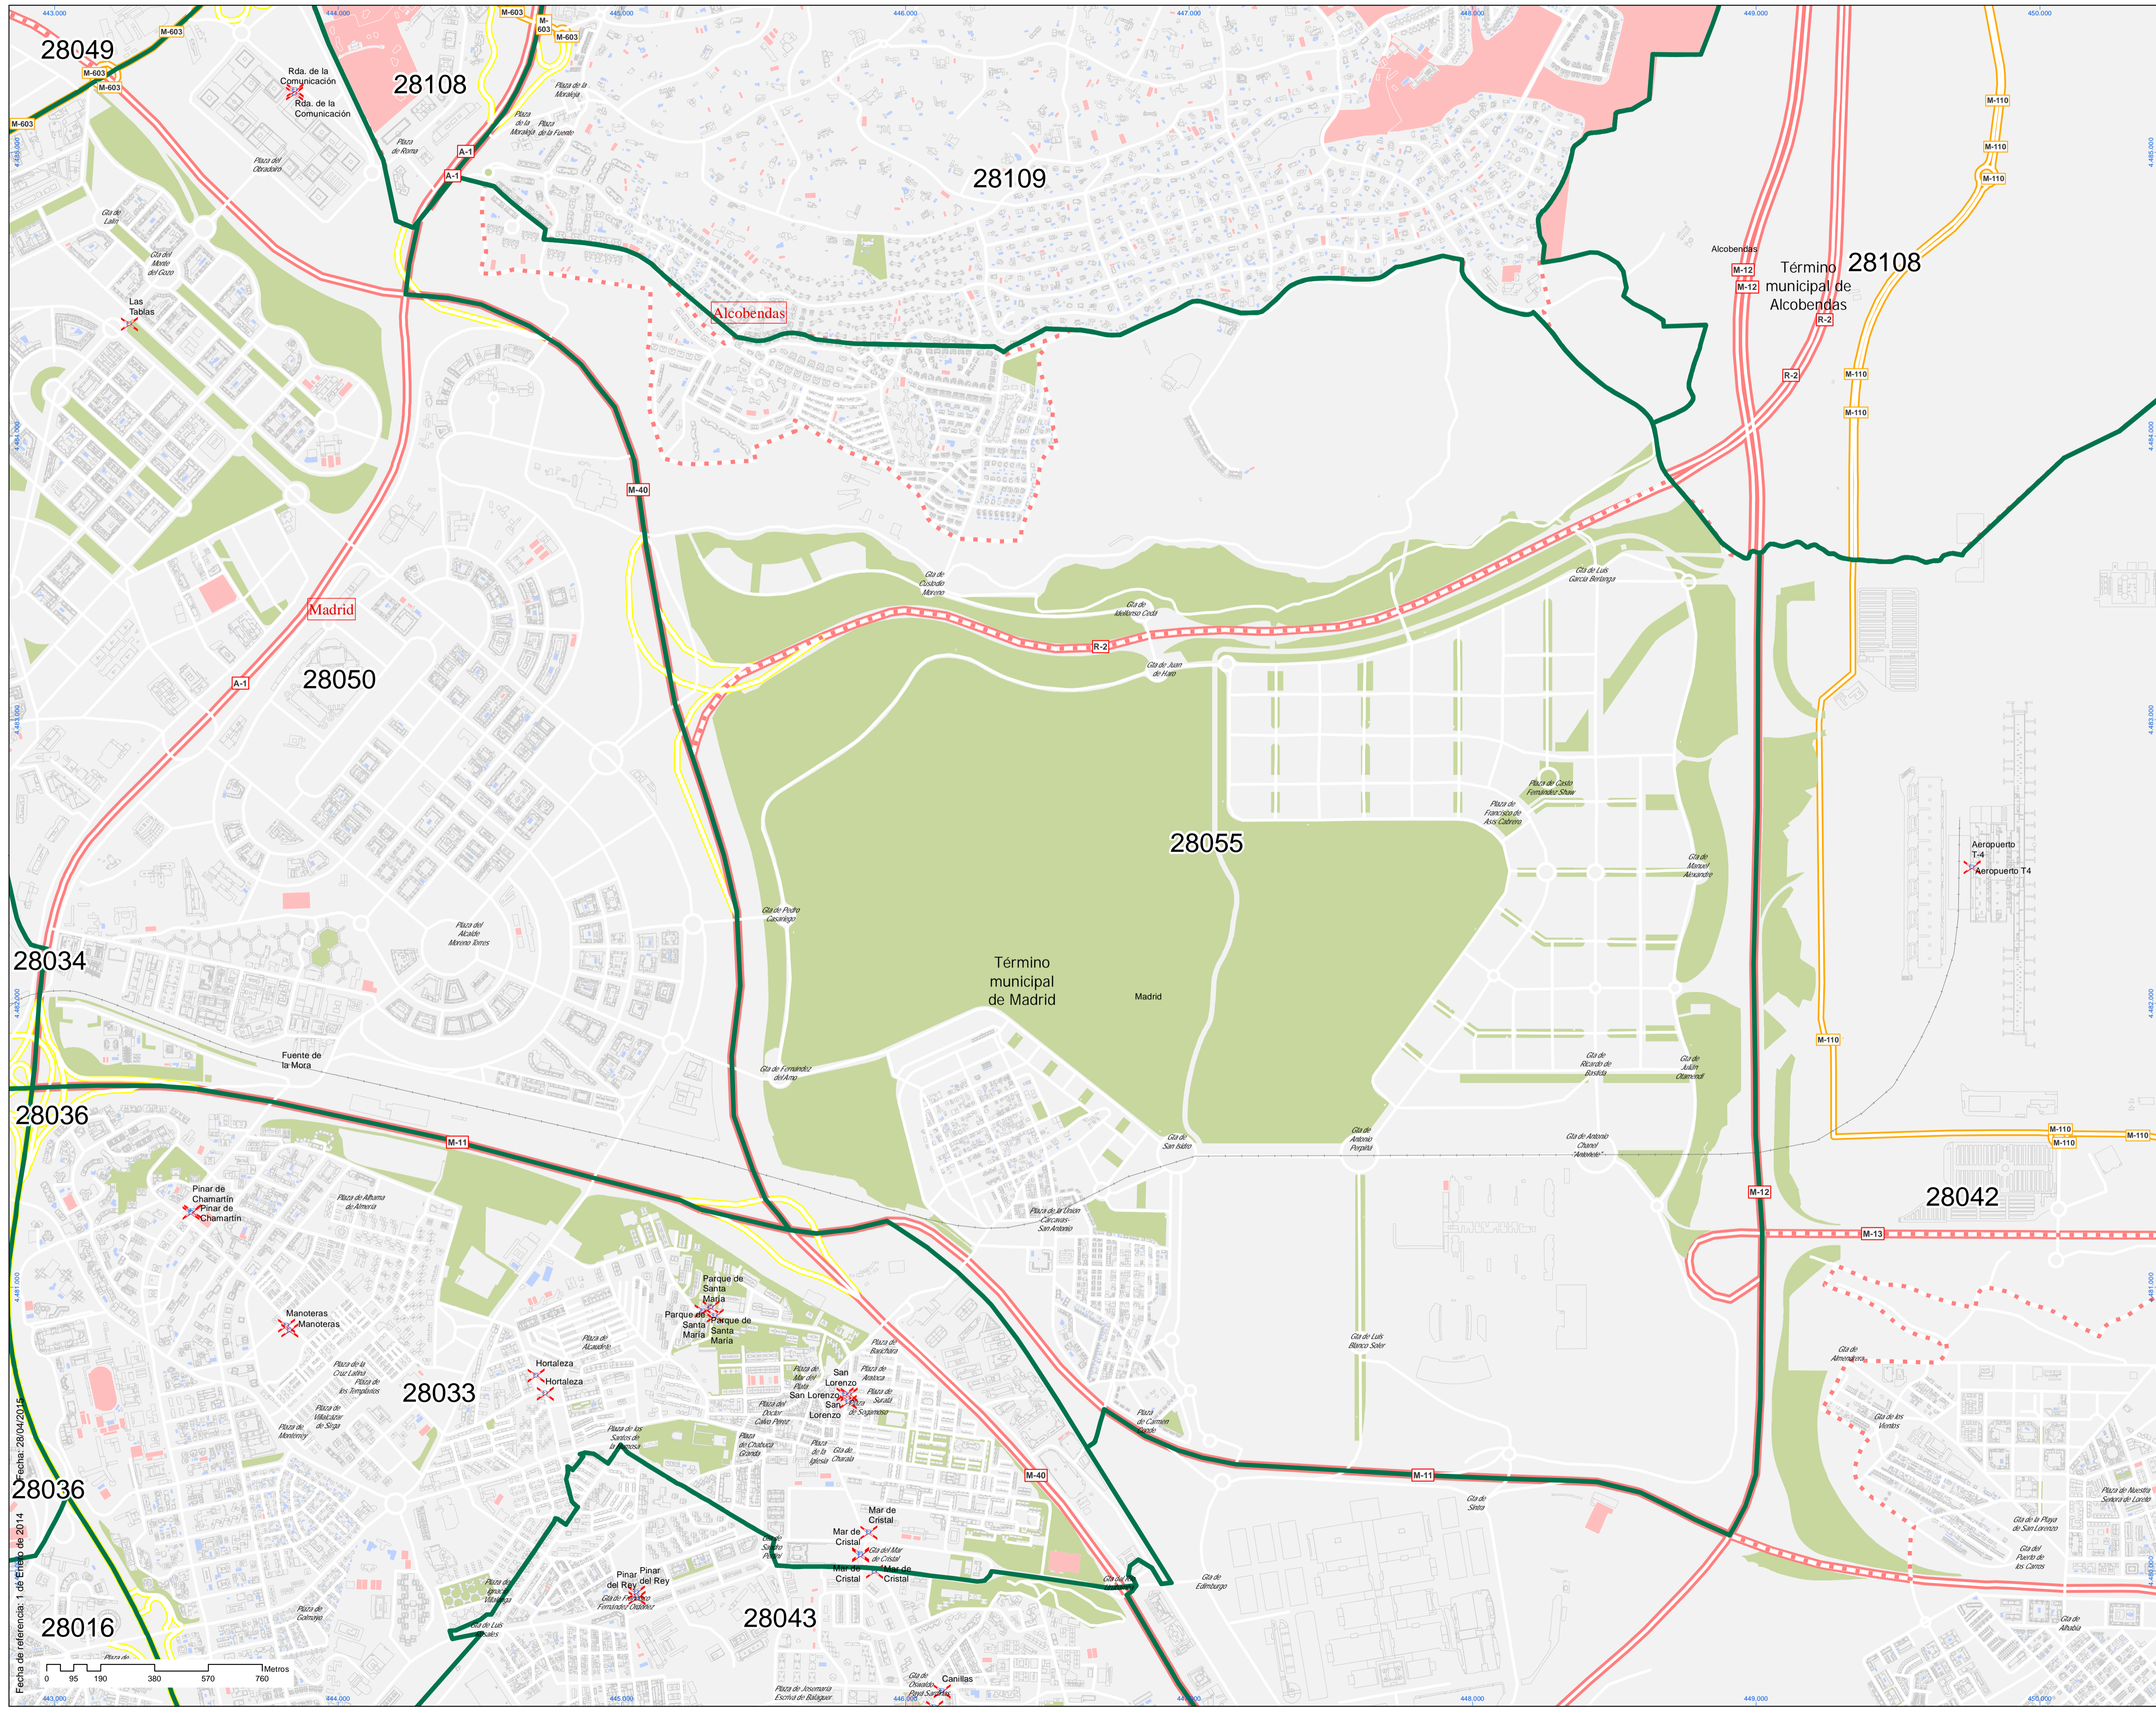

Código Postal:

28055

Localización en la Comunidad de Madrid

- Leyenda**
- Límite Código Postal
  - ! Estación de Cercanías
  - ✕ ML-1; ML-2; ML-3
  - ⊕ Tranvía Parla
  - ✕ Bocas Metro

Sistema de coordenadas: ETS1989 UTM Zona 30 N