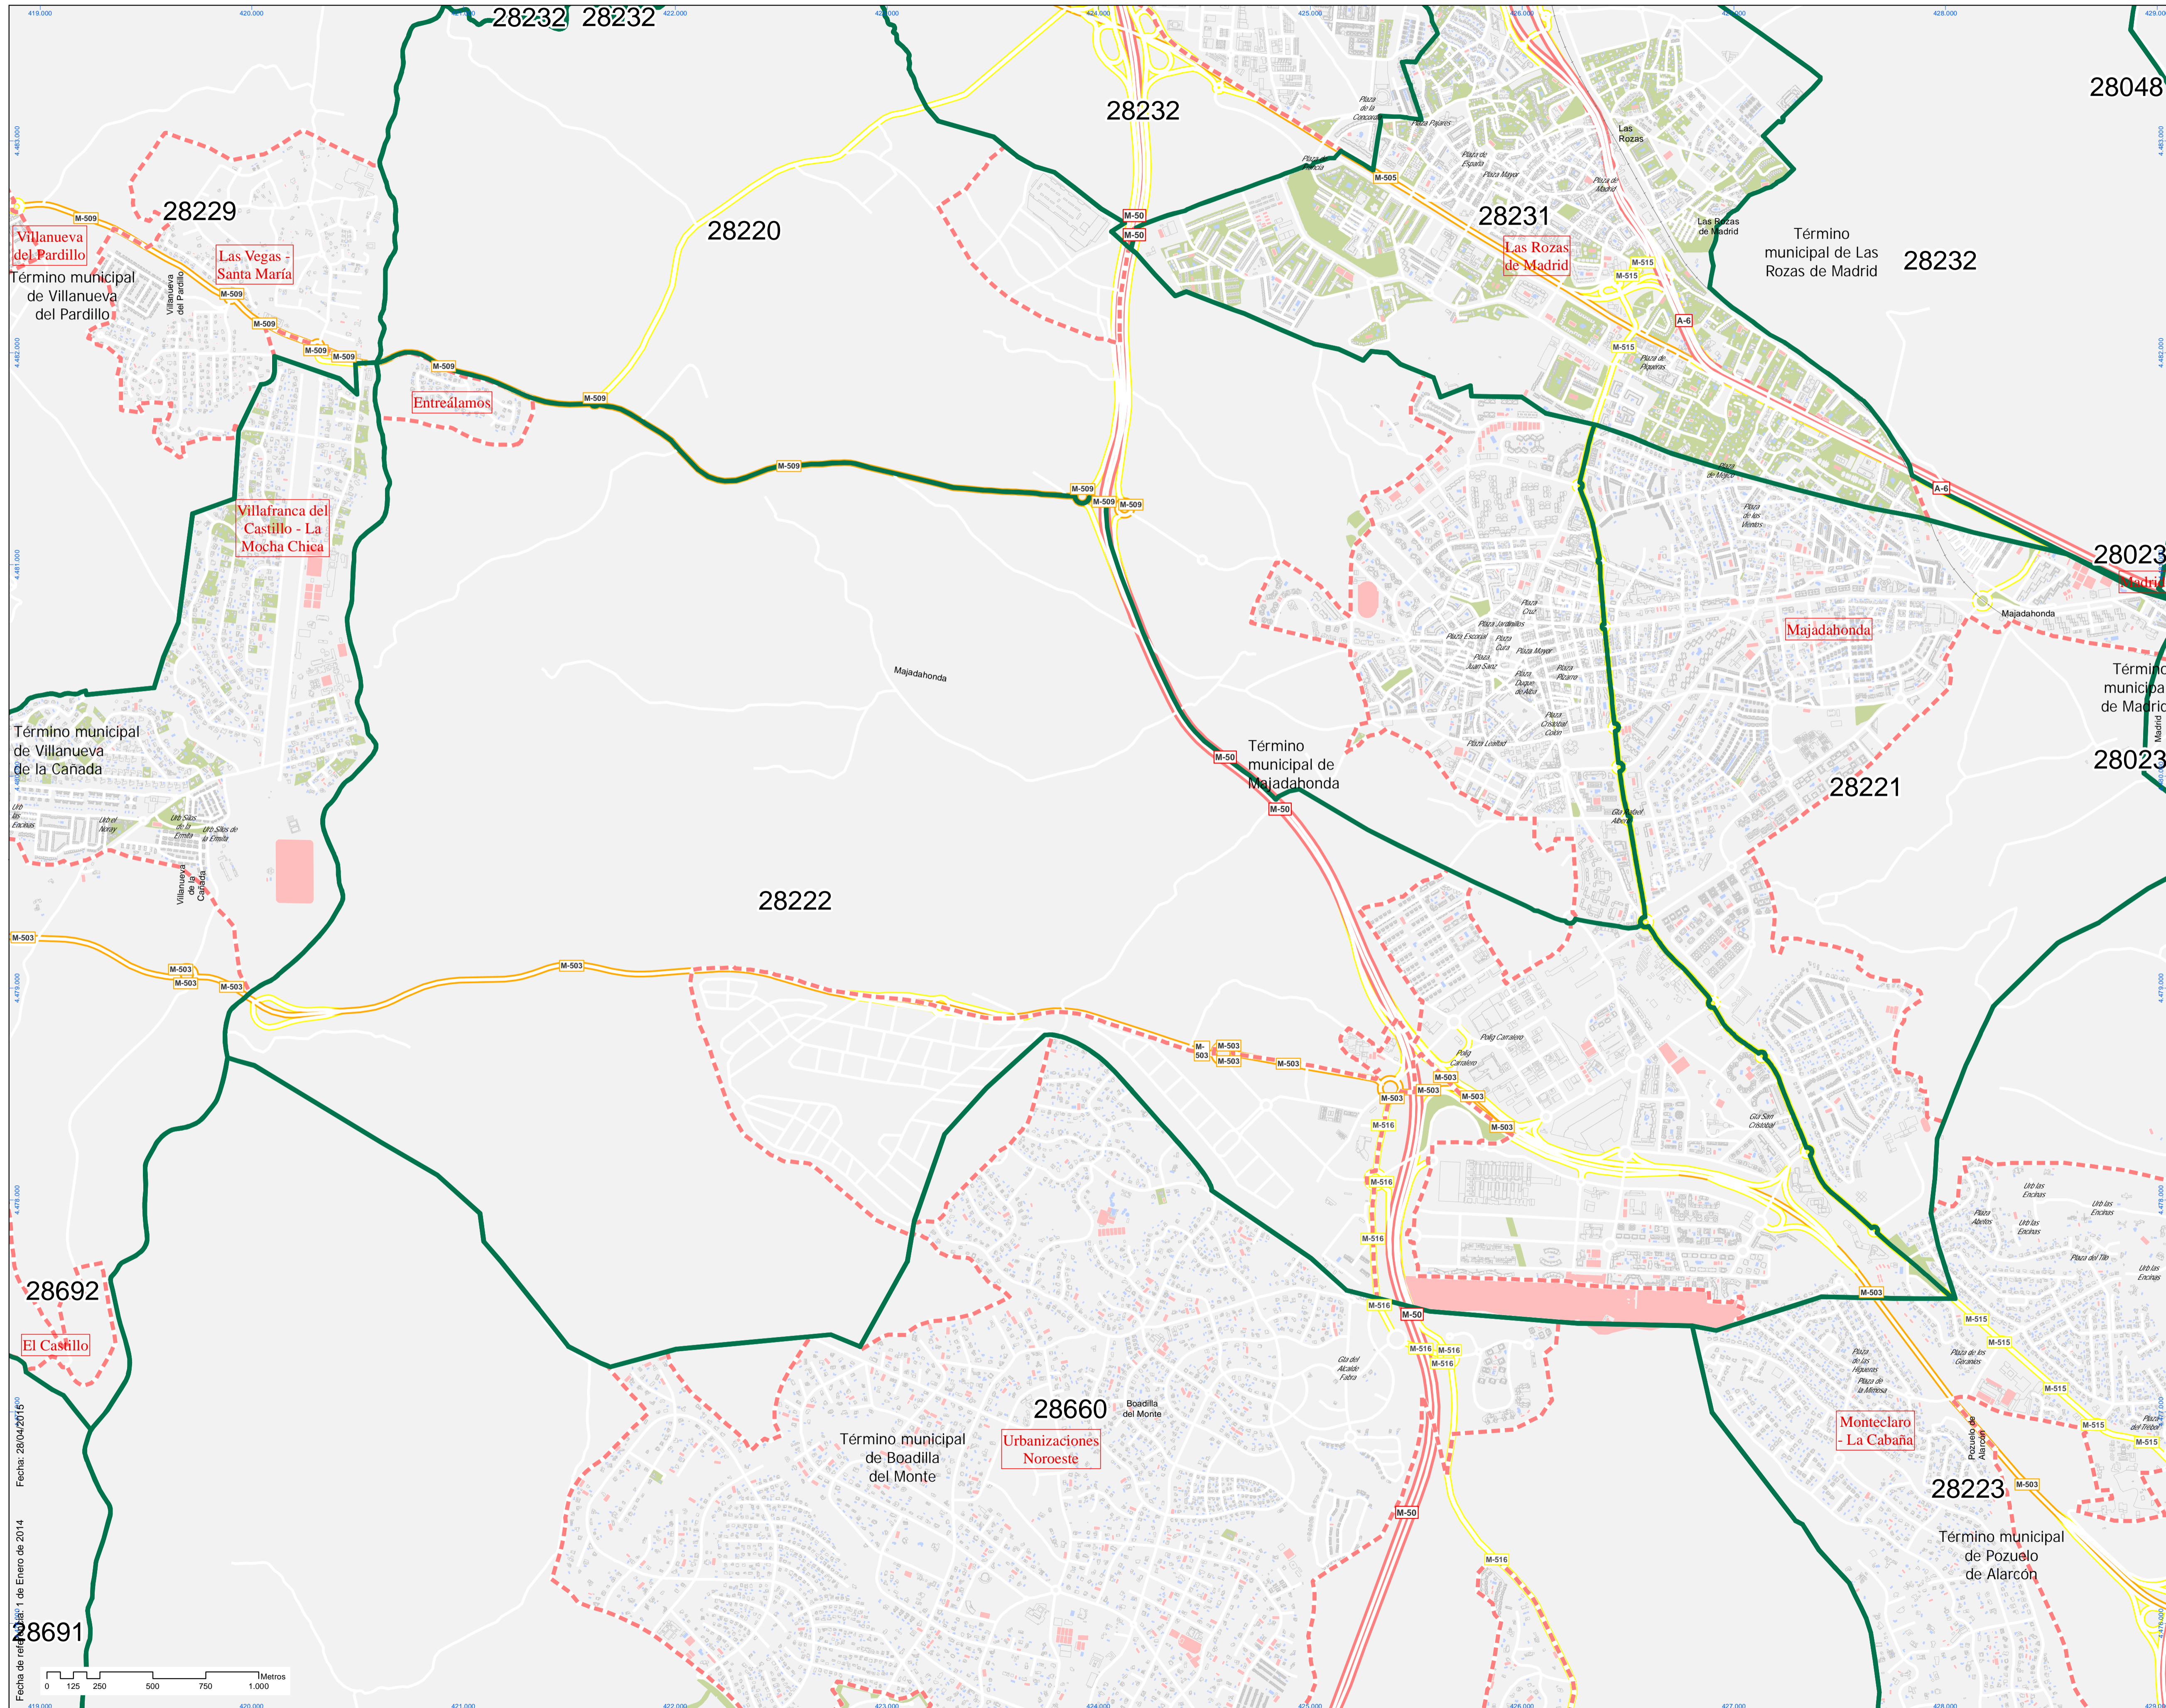

Código Postal:

28222

Localización en la Comunidad de Madrid

- Leyenda**
- ▭ Límite Código Postal
 - ⚡ Estación de Cercanías
 - ✕ ML-1; ML-2; ML-3
 - ⊙ Tranvía Parla
 - ✕ Bocas Metro

Sistema de coordenadas: ETS1989 UTM Zona 30 N