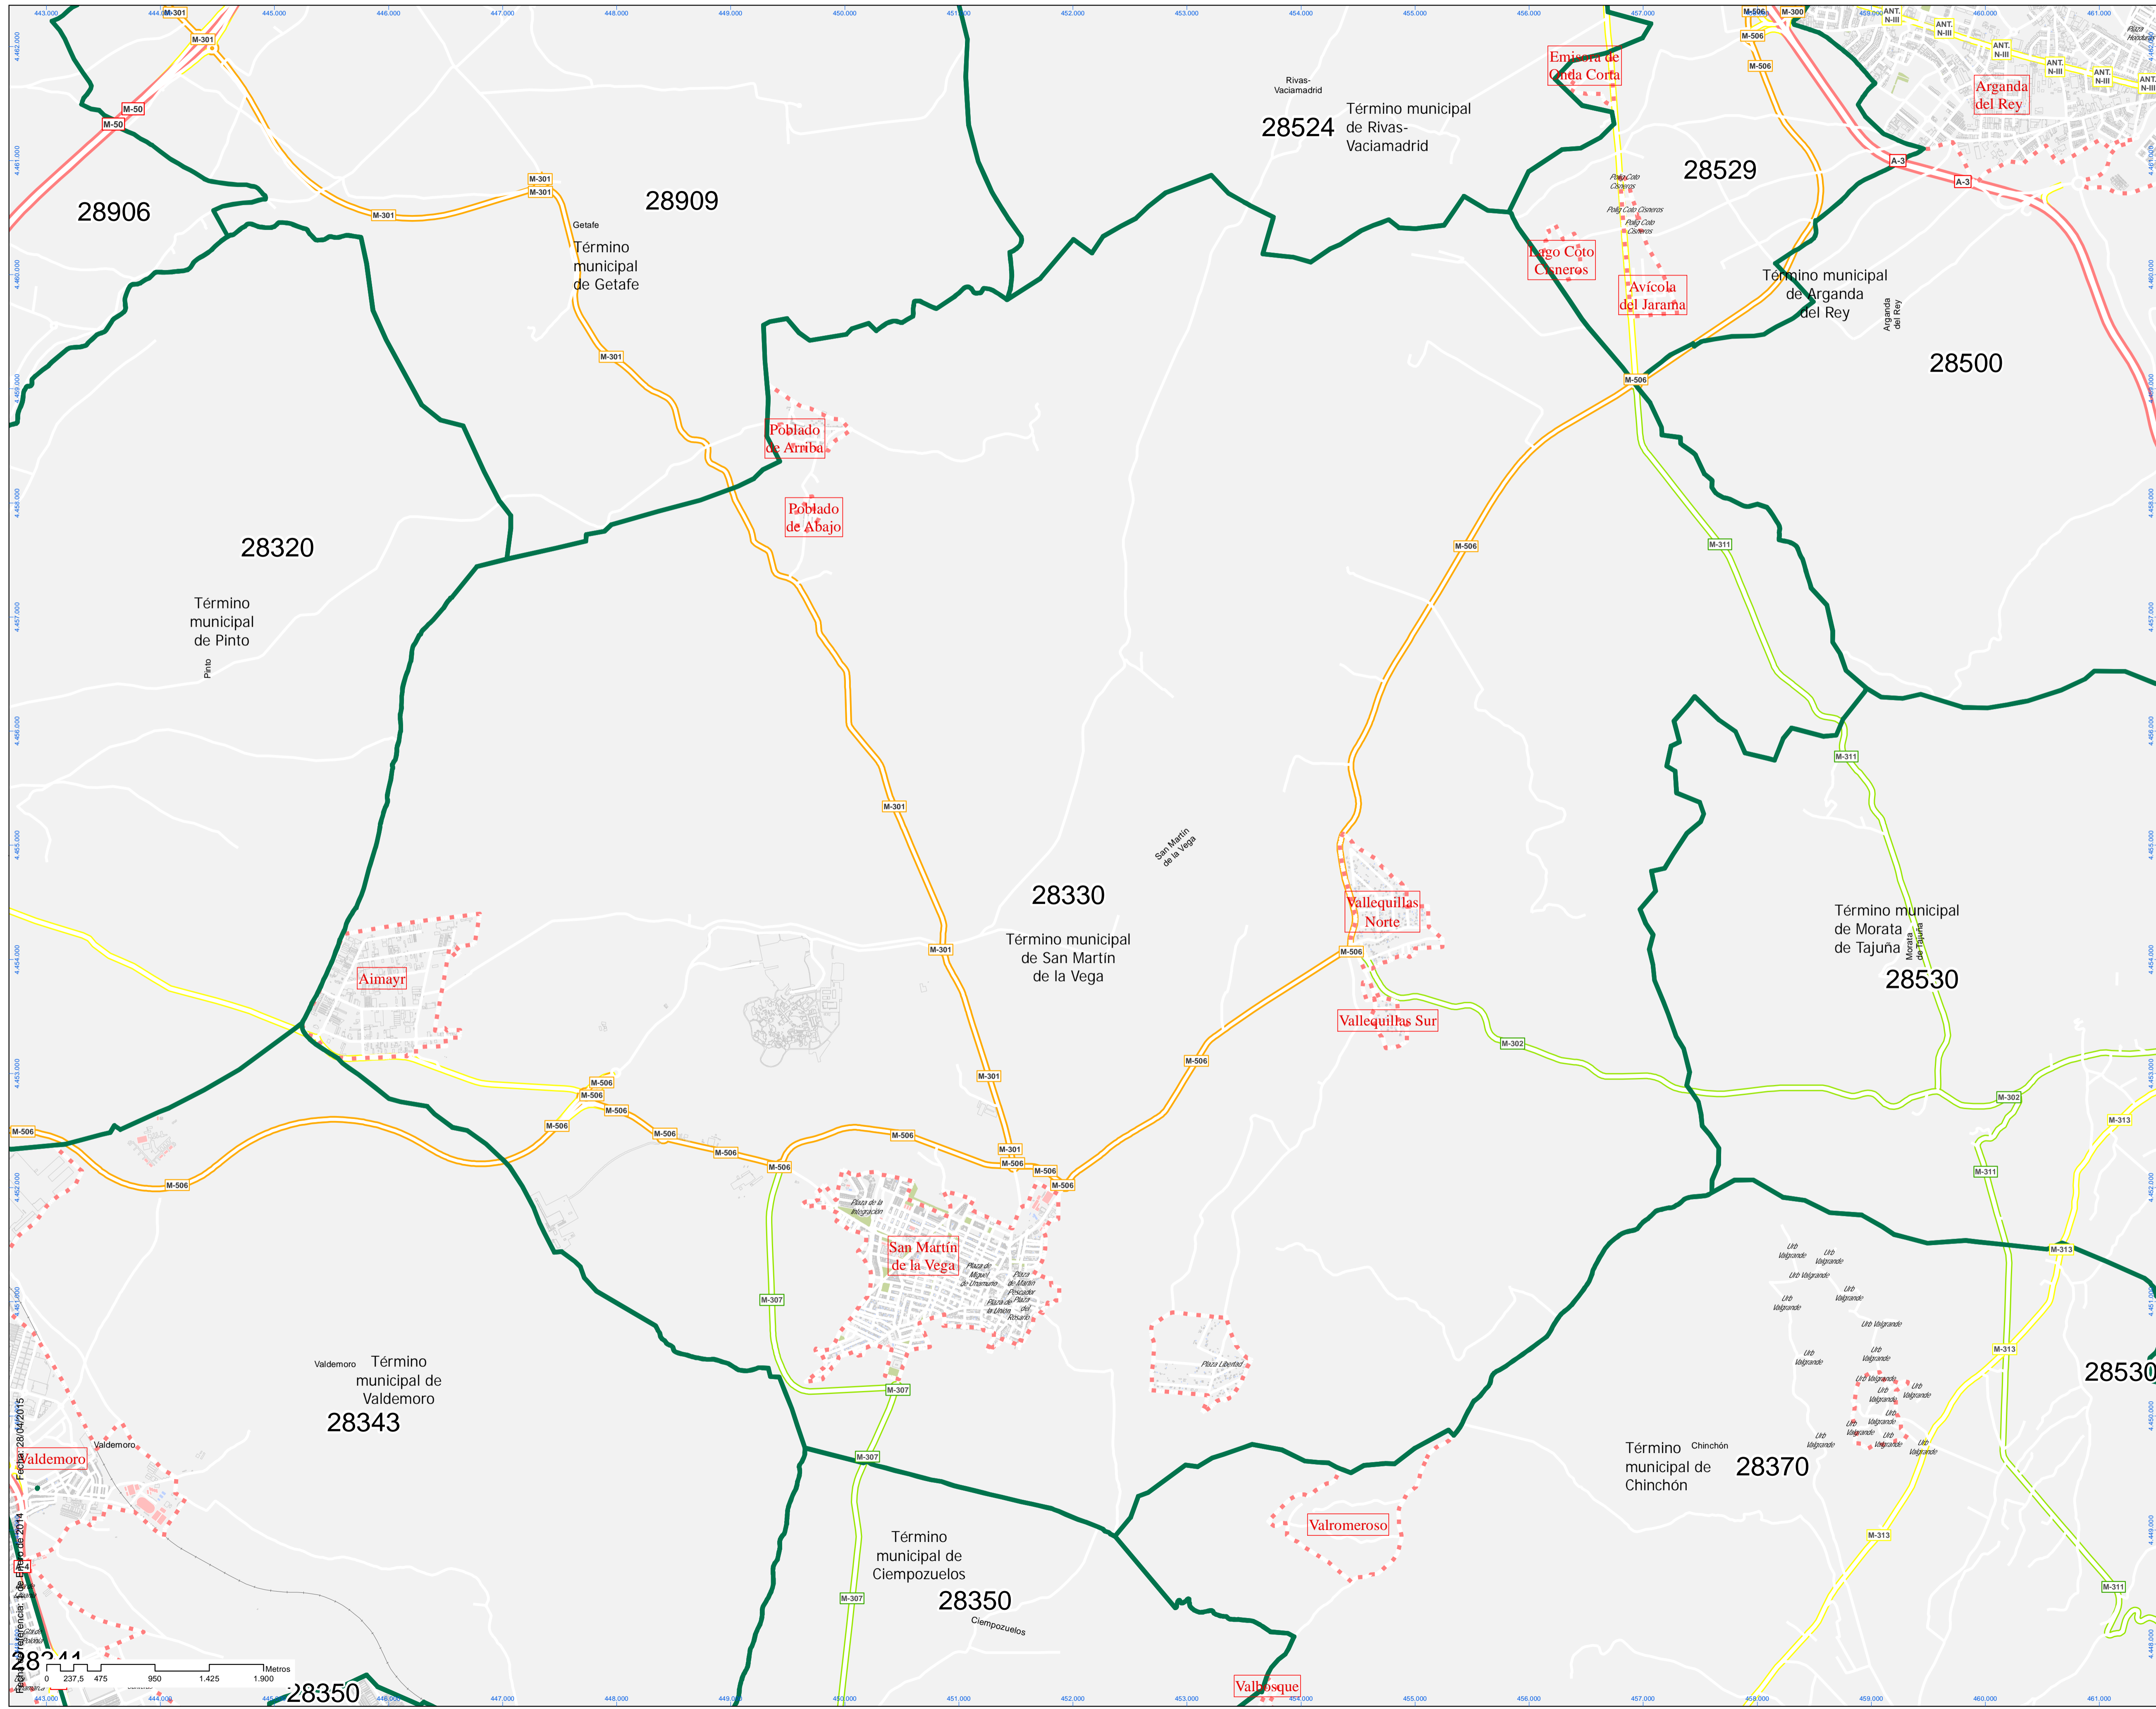

Código Postal:

28330

Localización en la Comunidad de Madrid

Leyenda

- Límite Código Postal
- Estación de Cercanías
- ML-1; ML-2; ML-3
- Tranvía Parla
- Bocas Metro

Sistema de coordenadas: ETS1989 UTM Zona 30 N