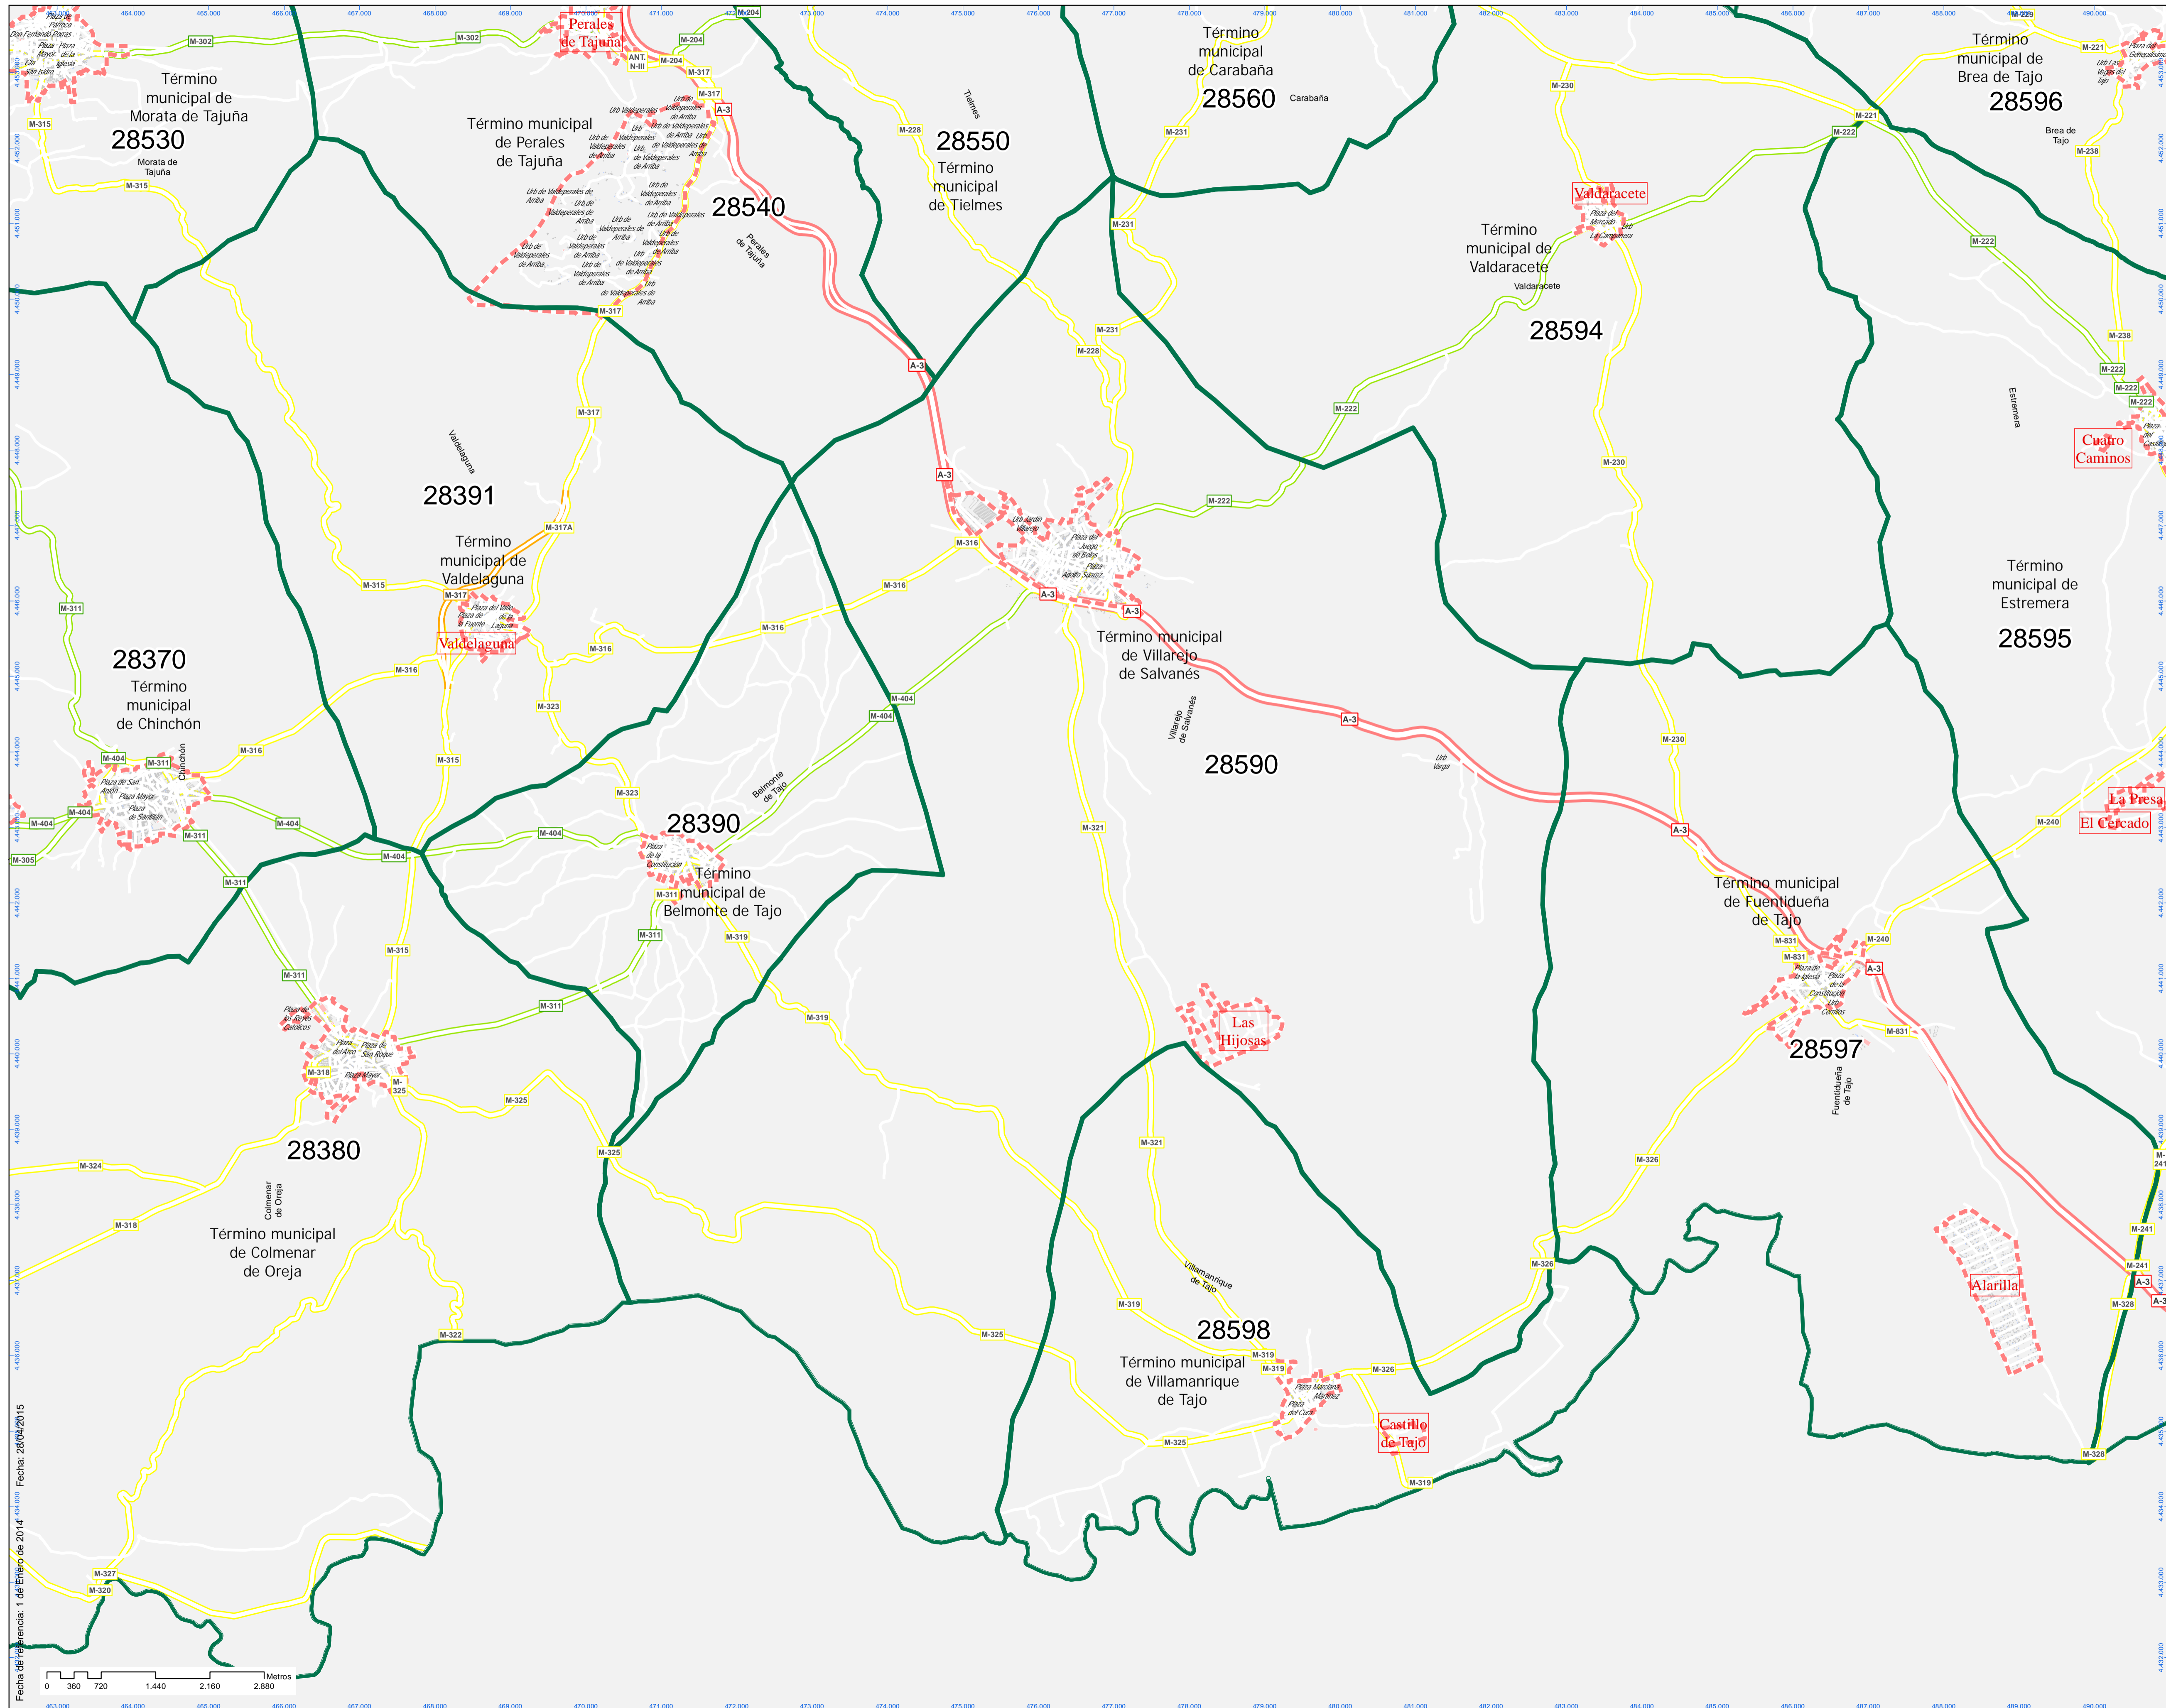

Código Postal:

28590

Localización en la Comunidad de Madrid

- Leyenda**
- Límite Código Postal
  - ! Estación de Cercanías
  - × ML-1; ML-2; ML-3
  - ⊕ Tranvía Parla
  - × Bocas Metro

Sistema de coordenadas: ETS1989 UTM Zona 30 N