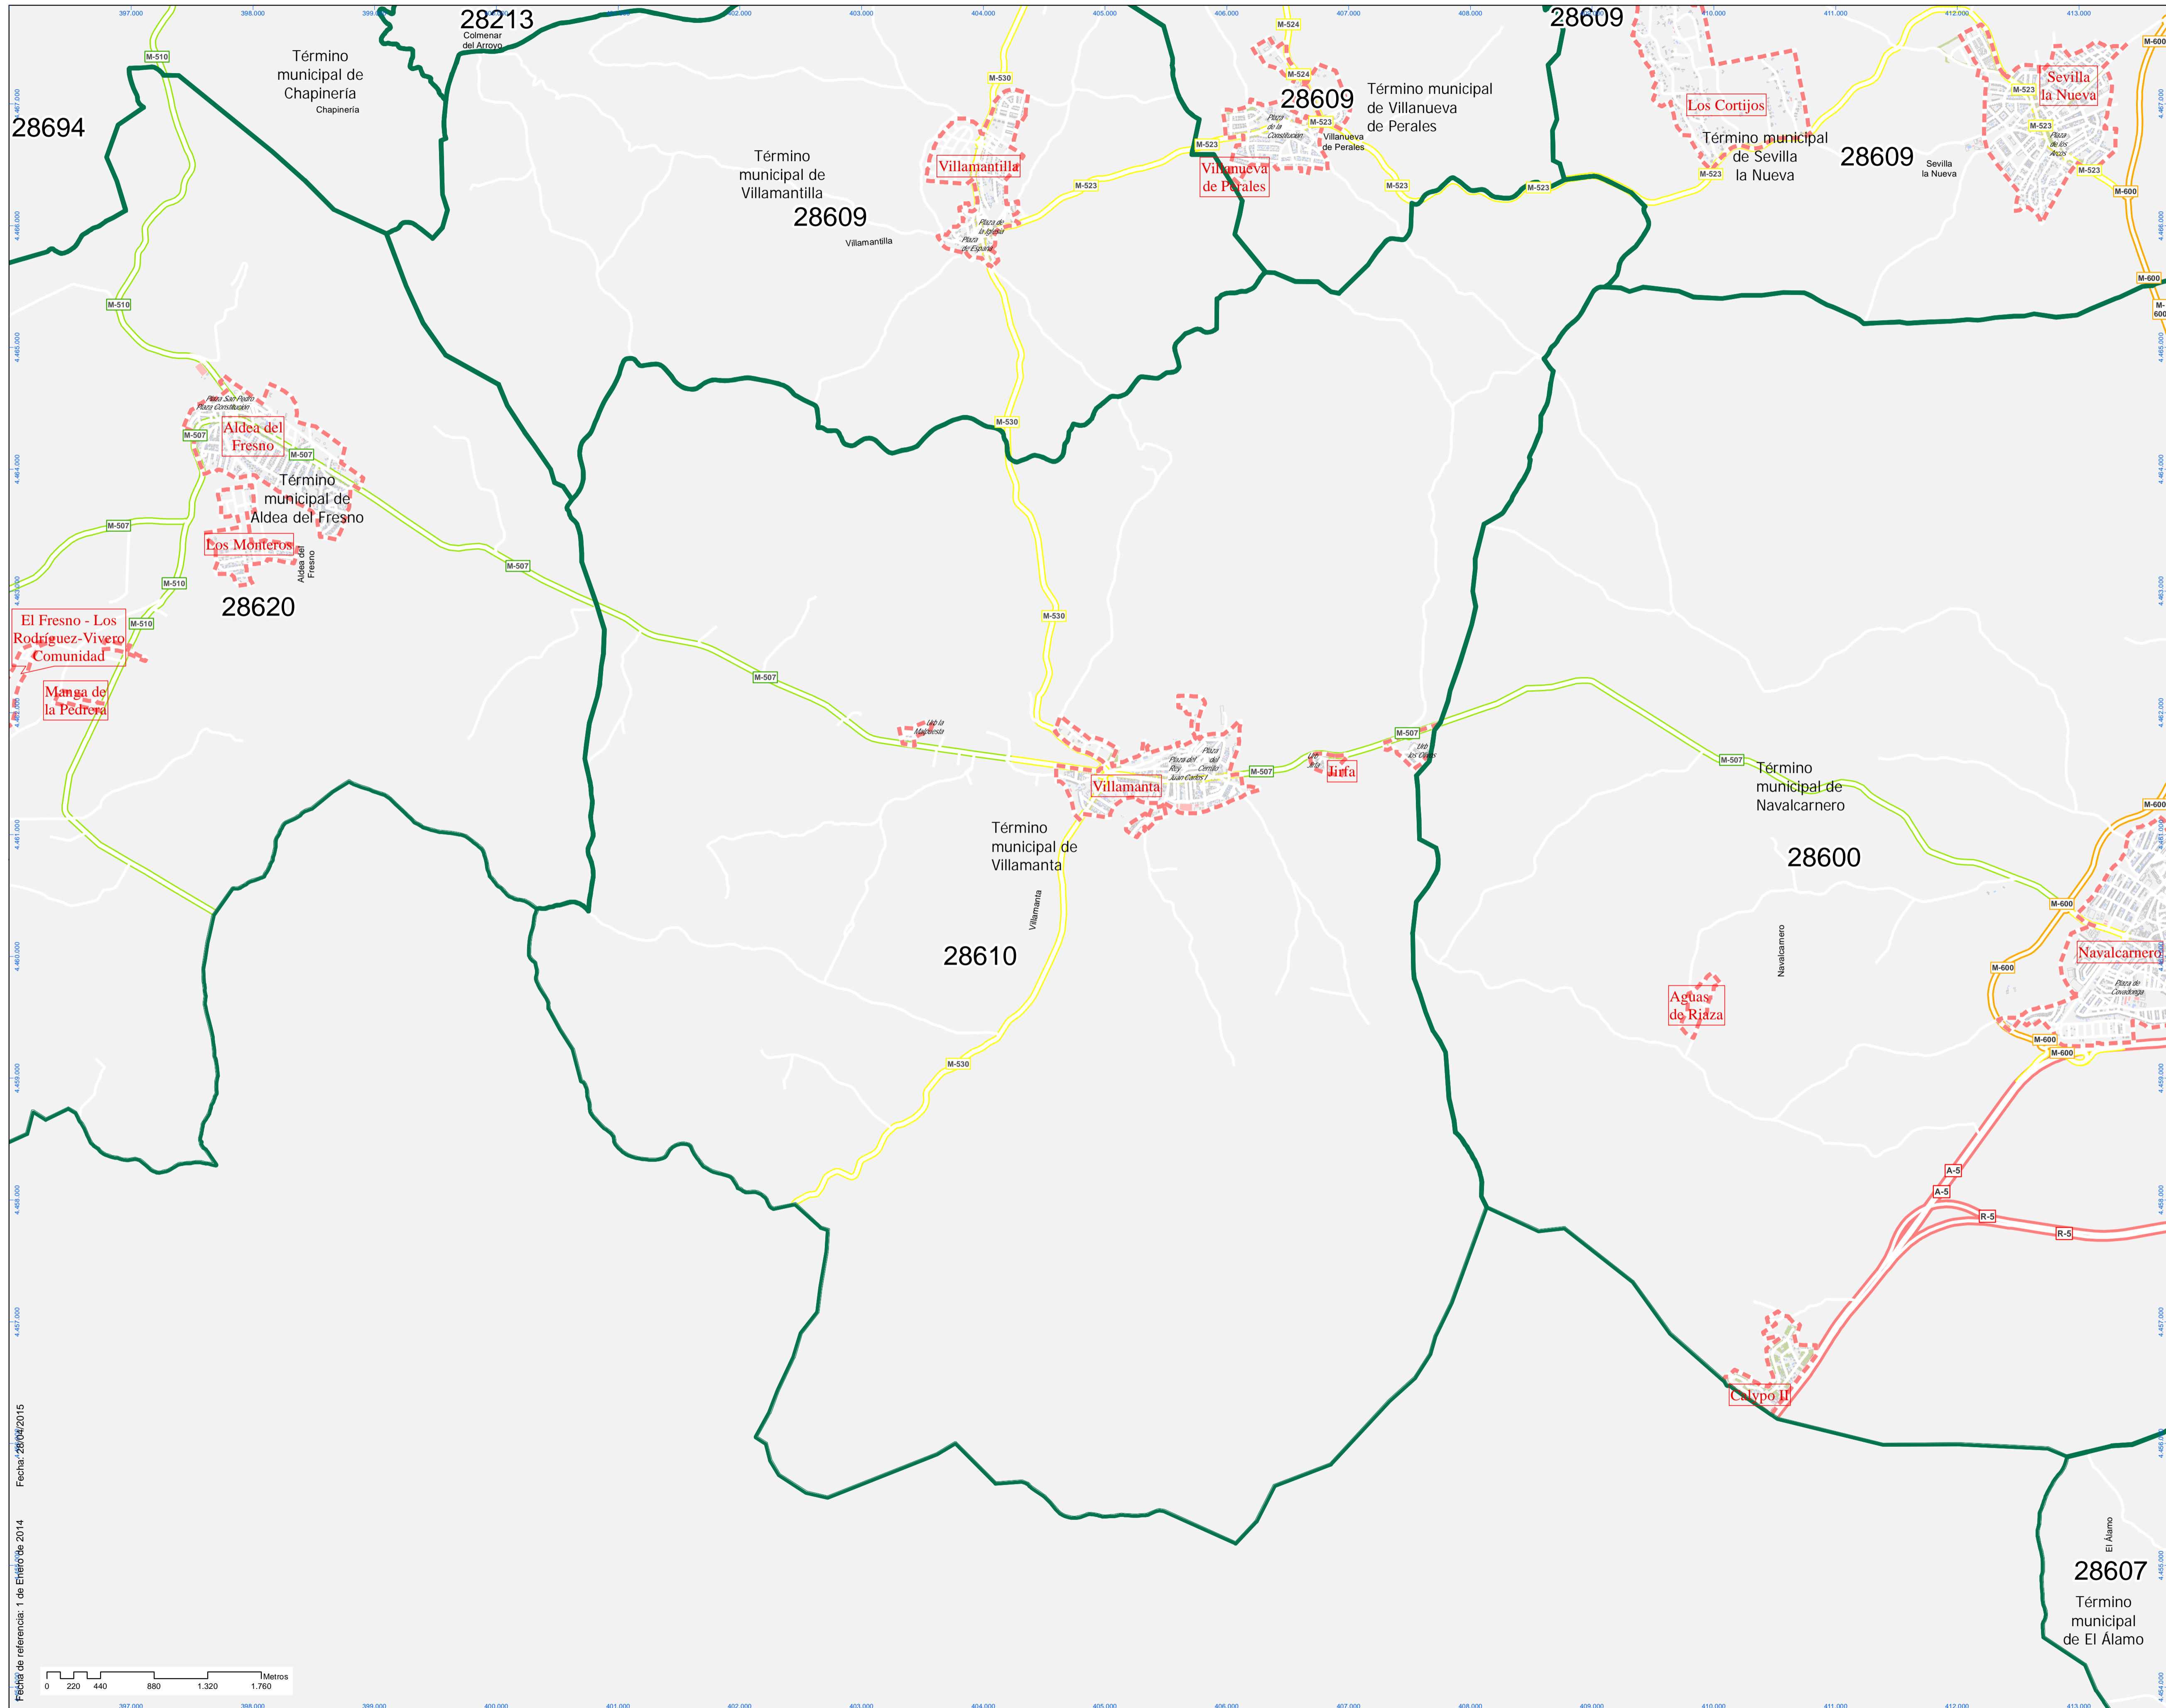

Código Postal:

28610

Localización en la Comunidad de Madrid

- Leyenda**
- Límite Código Postal
 - ! Estación de Cercanías
 - × ML-1; ML-2; ML-3
 - ⊕ Tranvía Parla
 - × Bocas Metro

Sistema de coordenadas: ETS1989 UTM Zona 30 N