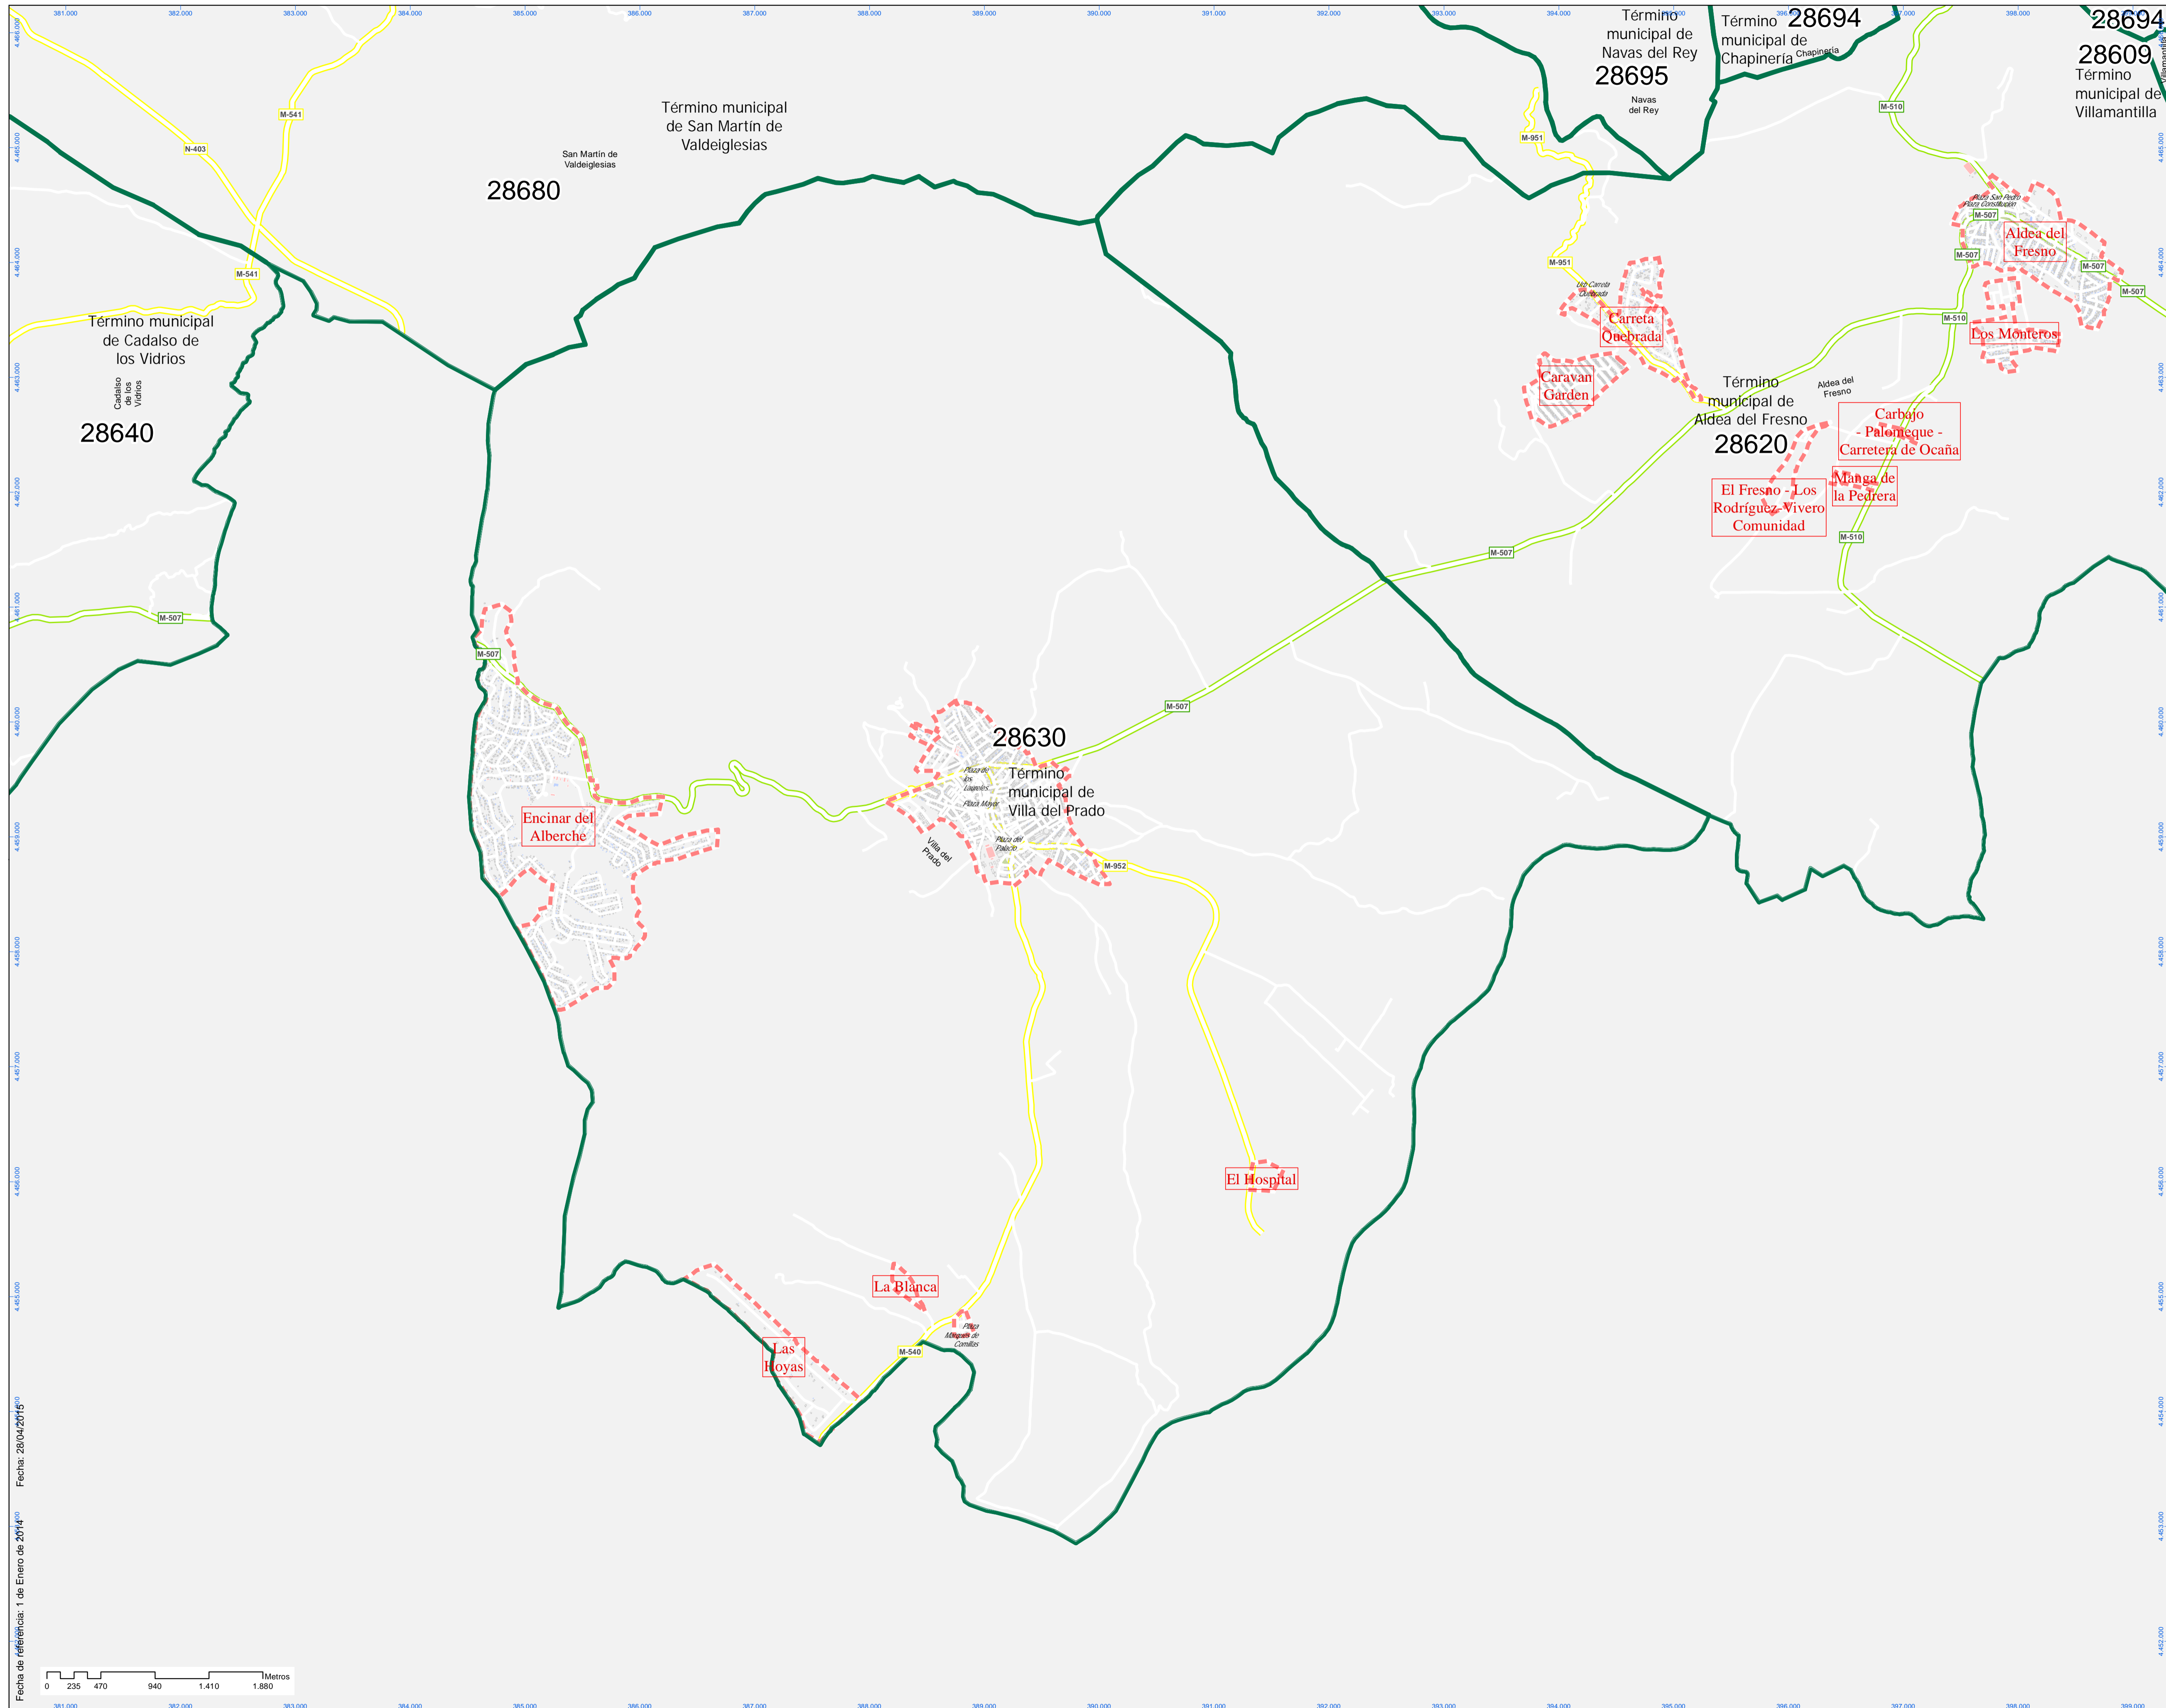

Código Postal:

28630

Localización en la Comunidad de Madrid

Legenda

-  Límite Código Postal
-  Estación de Cercanías
-  ML-1; ML-2; ML-3
-  Tranvía Parla
-  Bocas Metro

Sistema de coordenadas: ETS1989 UTM Zona 30 N