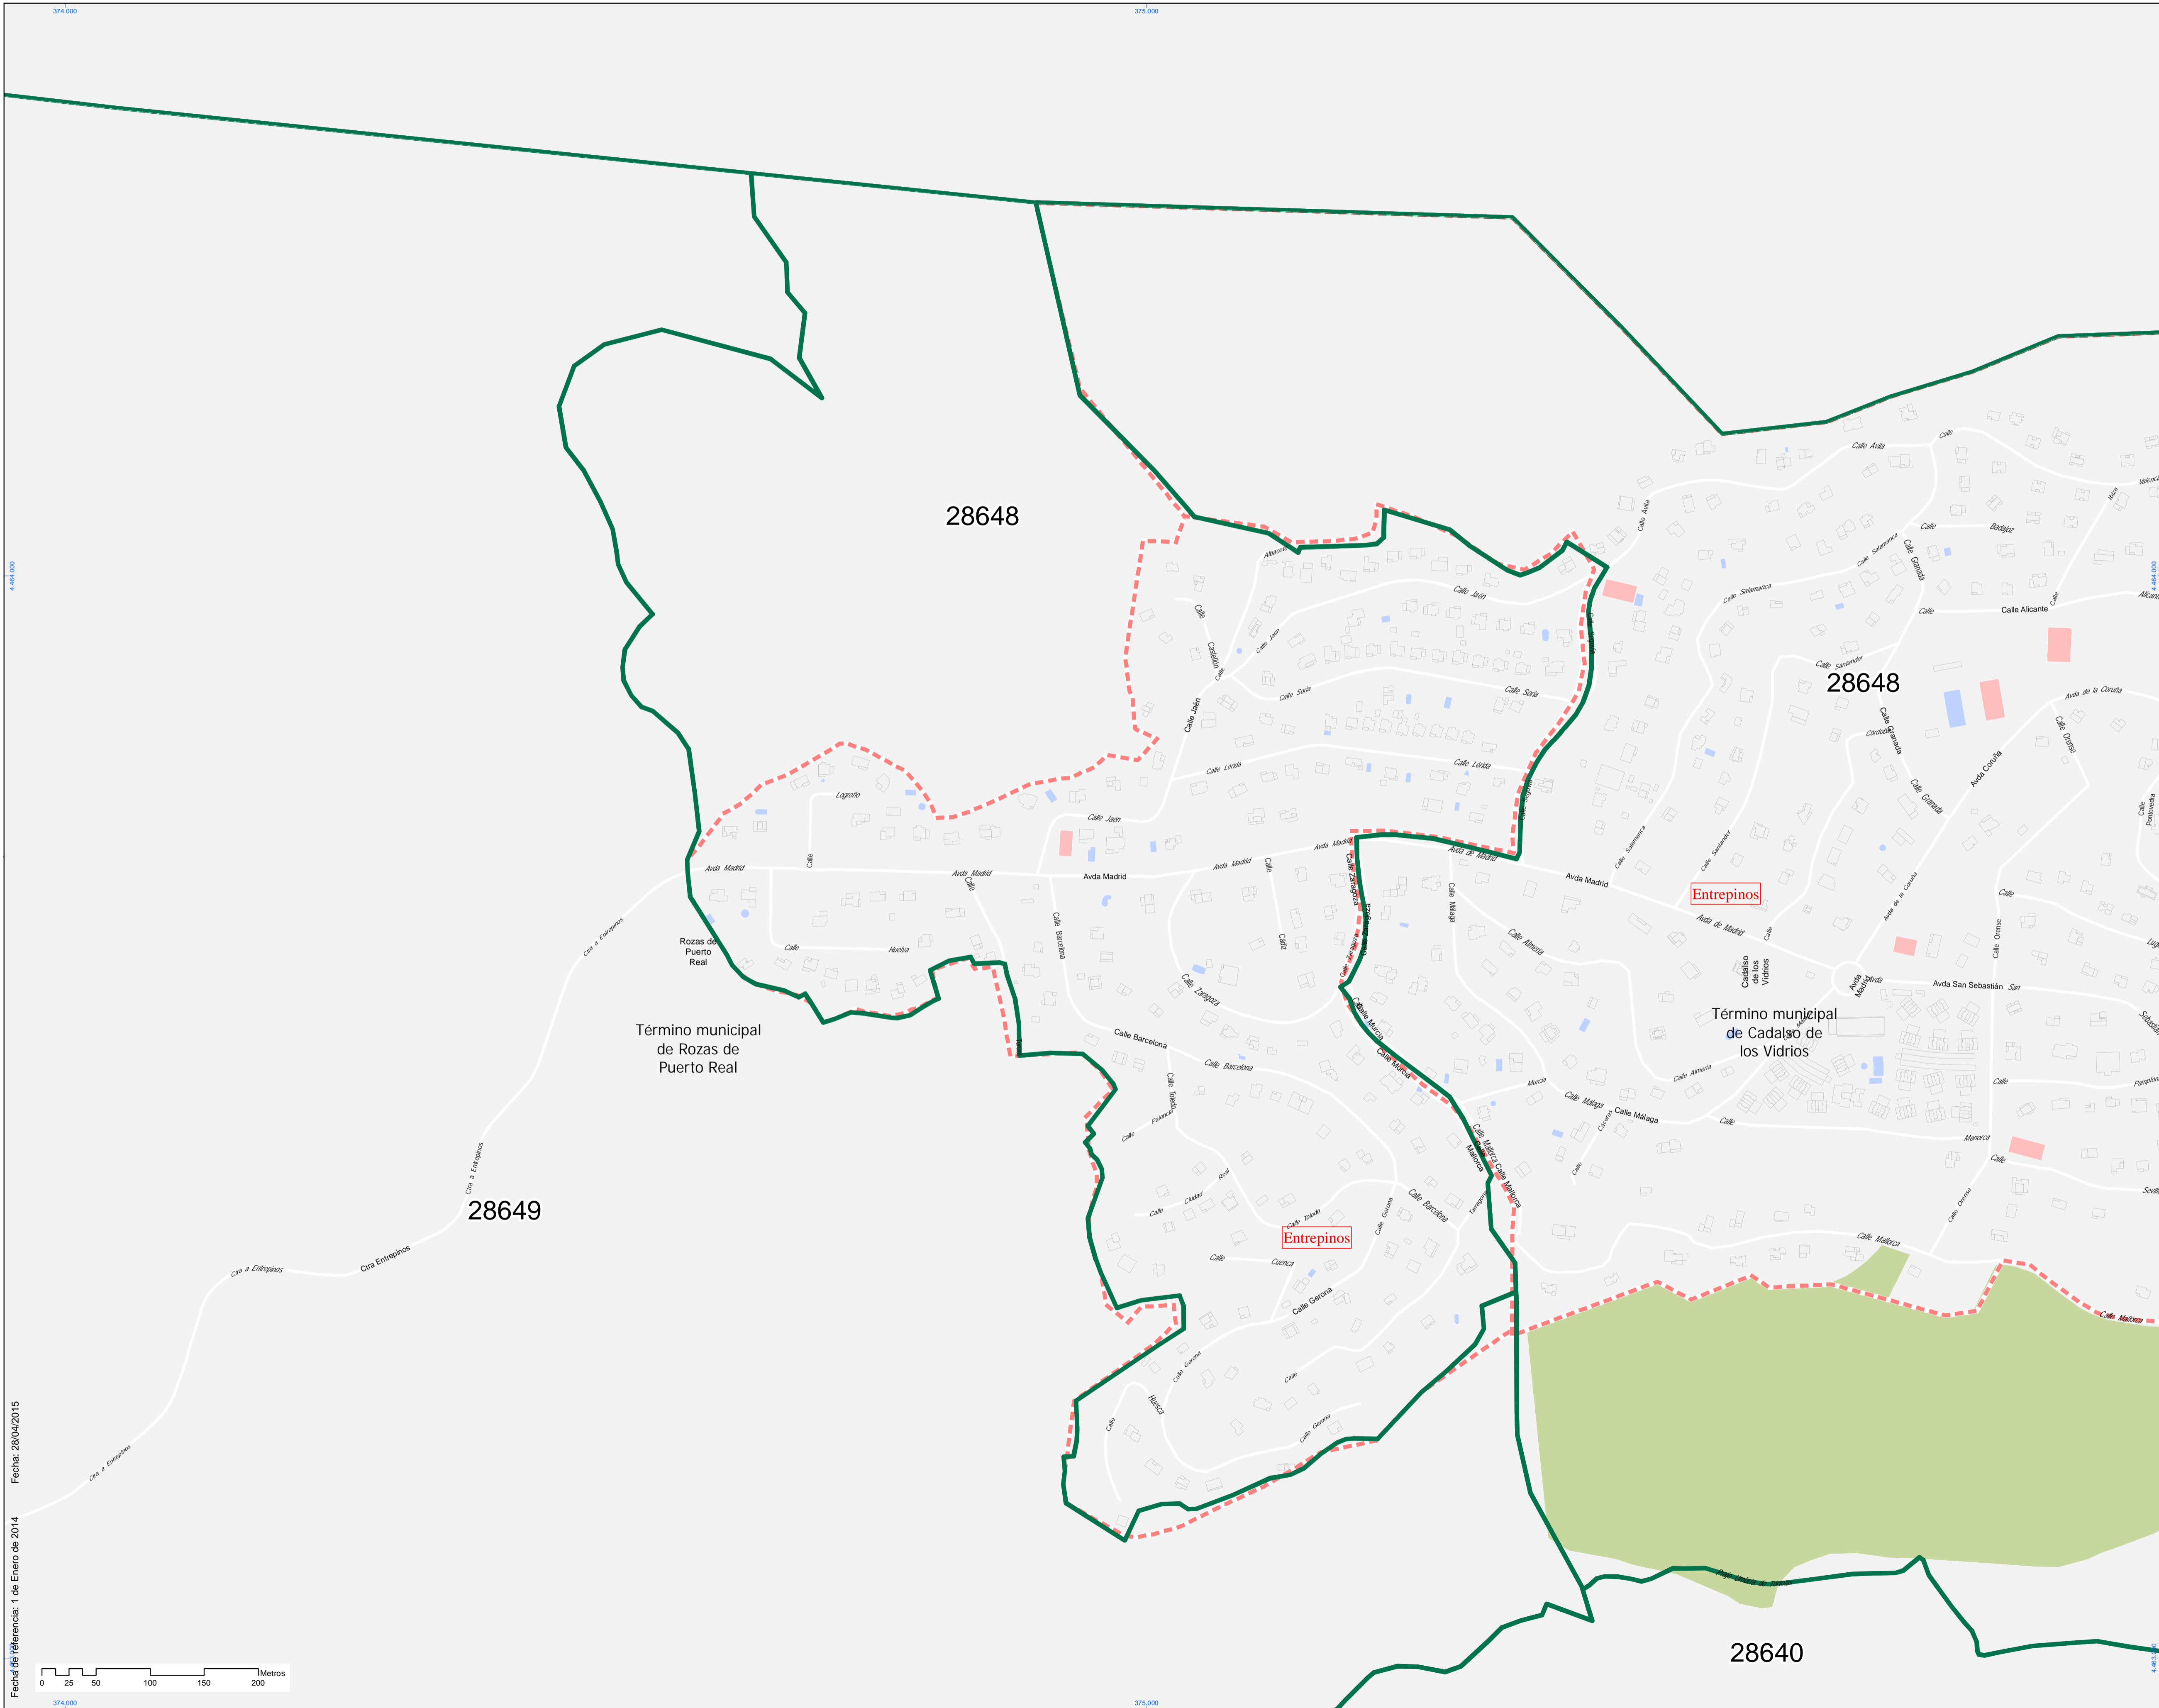

Localización en la Comunidad de Madrid

Legenda

- Límite Código Postal
- Estación de Cercanías
- ML-1; ML-2; ML-3
- Tranvía Parla
- Bocas Metro

Sistema de coordenadas: ETS1989 UTM Zona 30 N