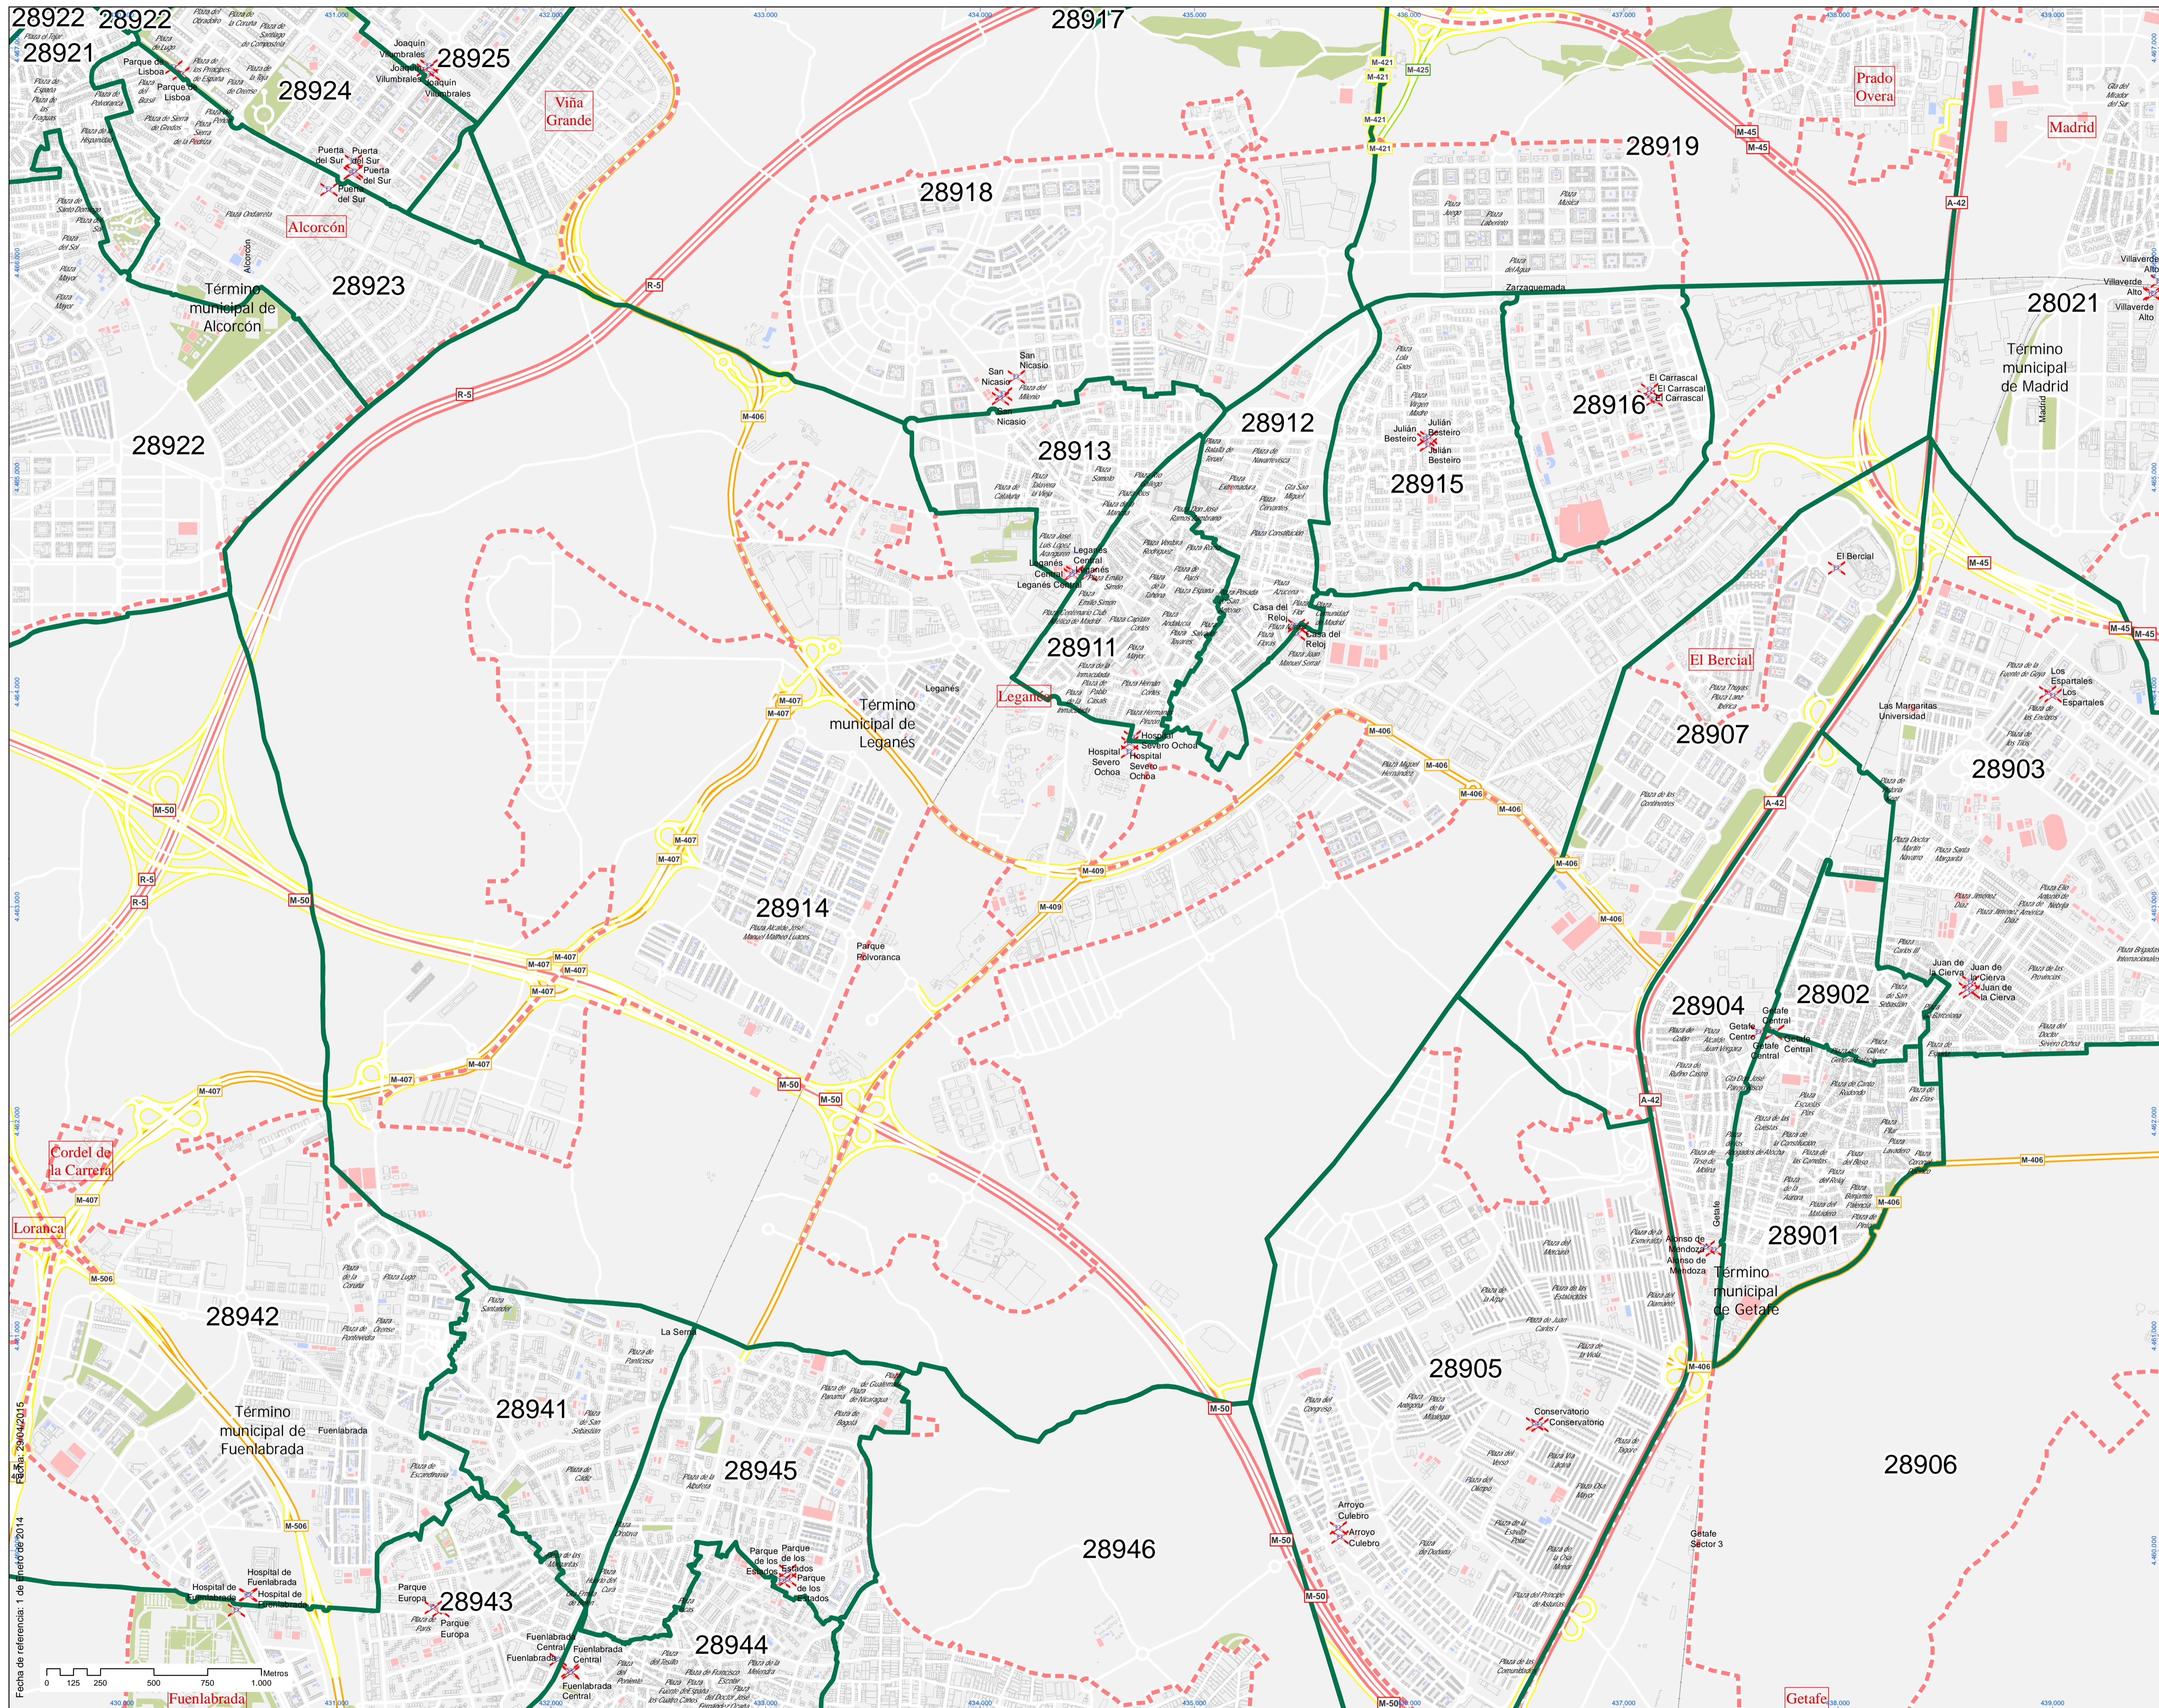

Código Postal:

28914

Localización en la Comunidad de Madrid

Leyenda

- Límite Código Postal
- Estación de Cercanías
- ML-1; ML-2; ML-3
- Tranvía Parla
- Bocas Metro

Sistema de coordenadas: ETS1989 UTM Zona 30 N

Fecha de referencia: 1 de febrero de 2014