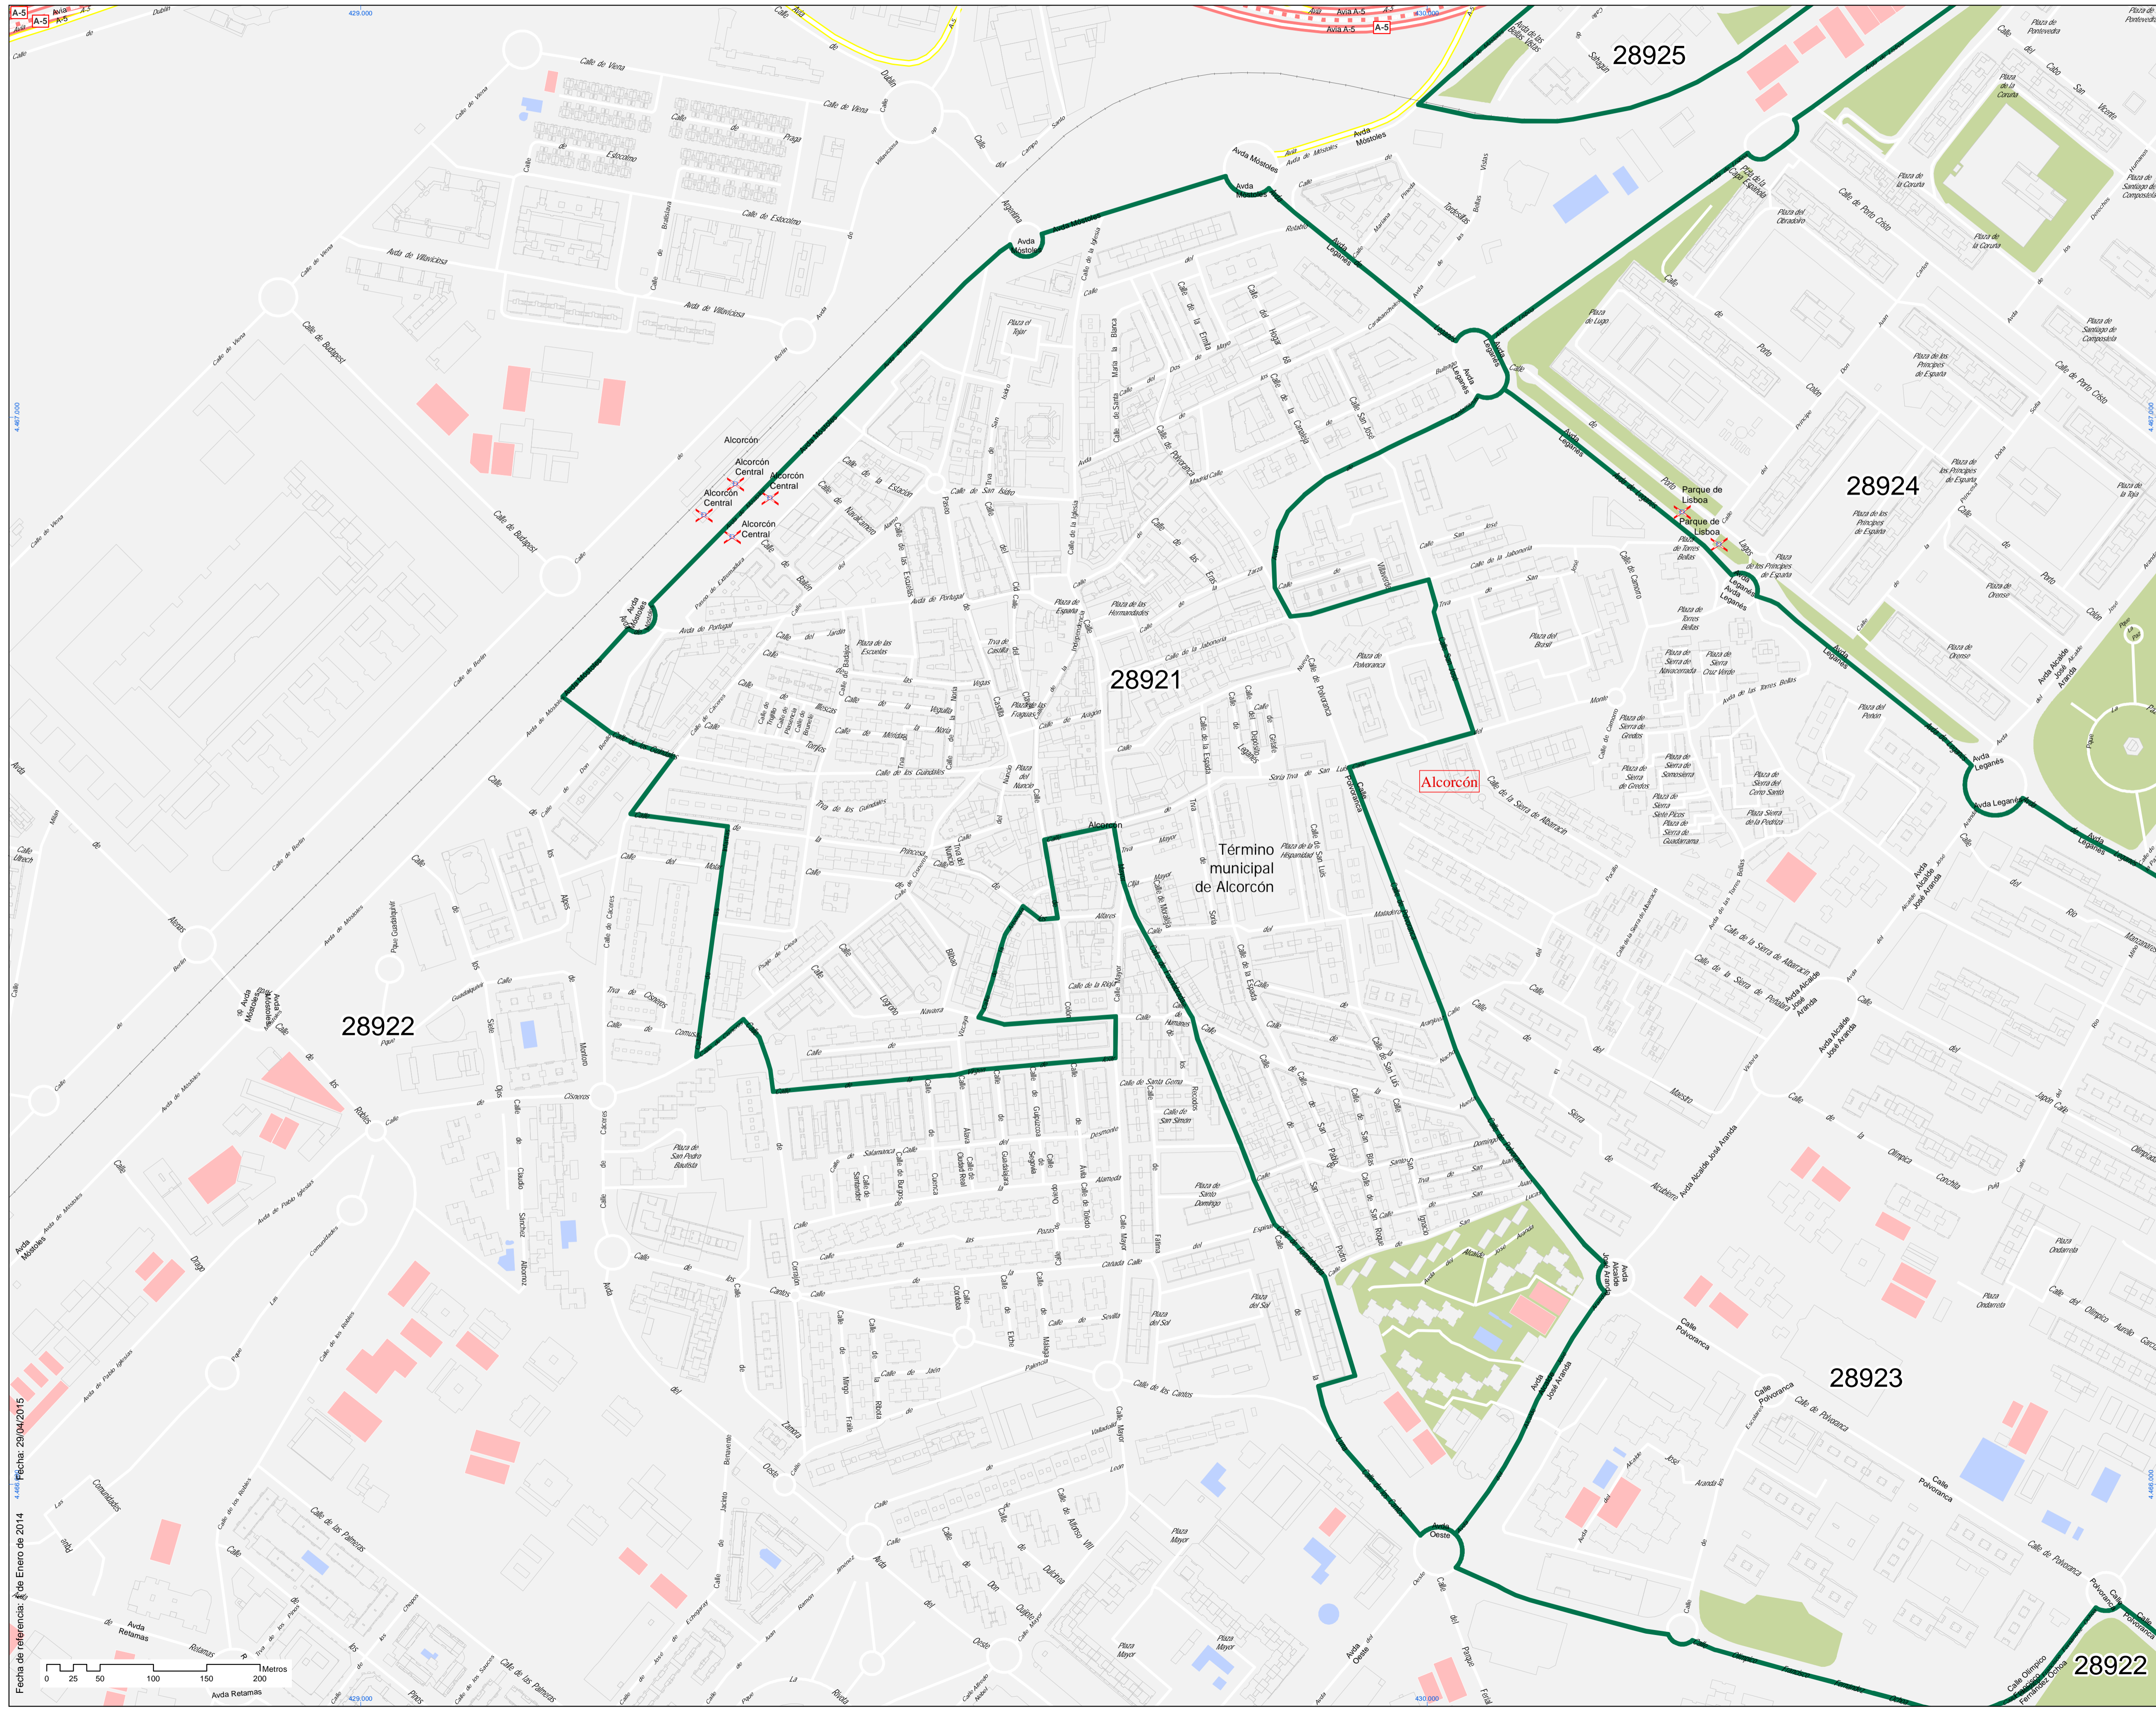

Código Postal:

28921

Localización en la Comunidad de Madrid

- Leyenda**
- Límite Código Postal
 - 🚉 Estación de Cercanías
 - ✕ ML-1; ML-2; ML-3
 - 🚊 Tranvía Parla
 - ✕ Bocas Metro

Sistema de coordenadas: ETS1989 UTM Zona 30 N