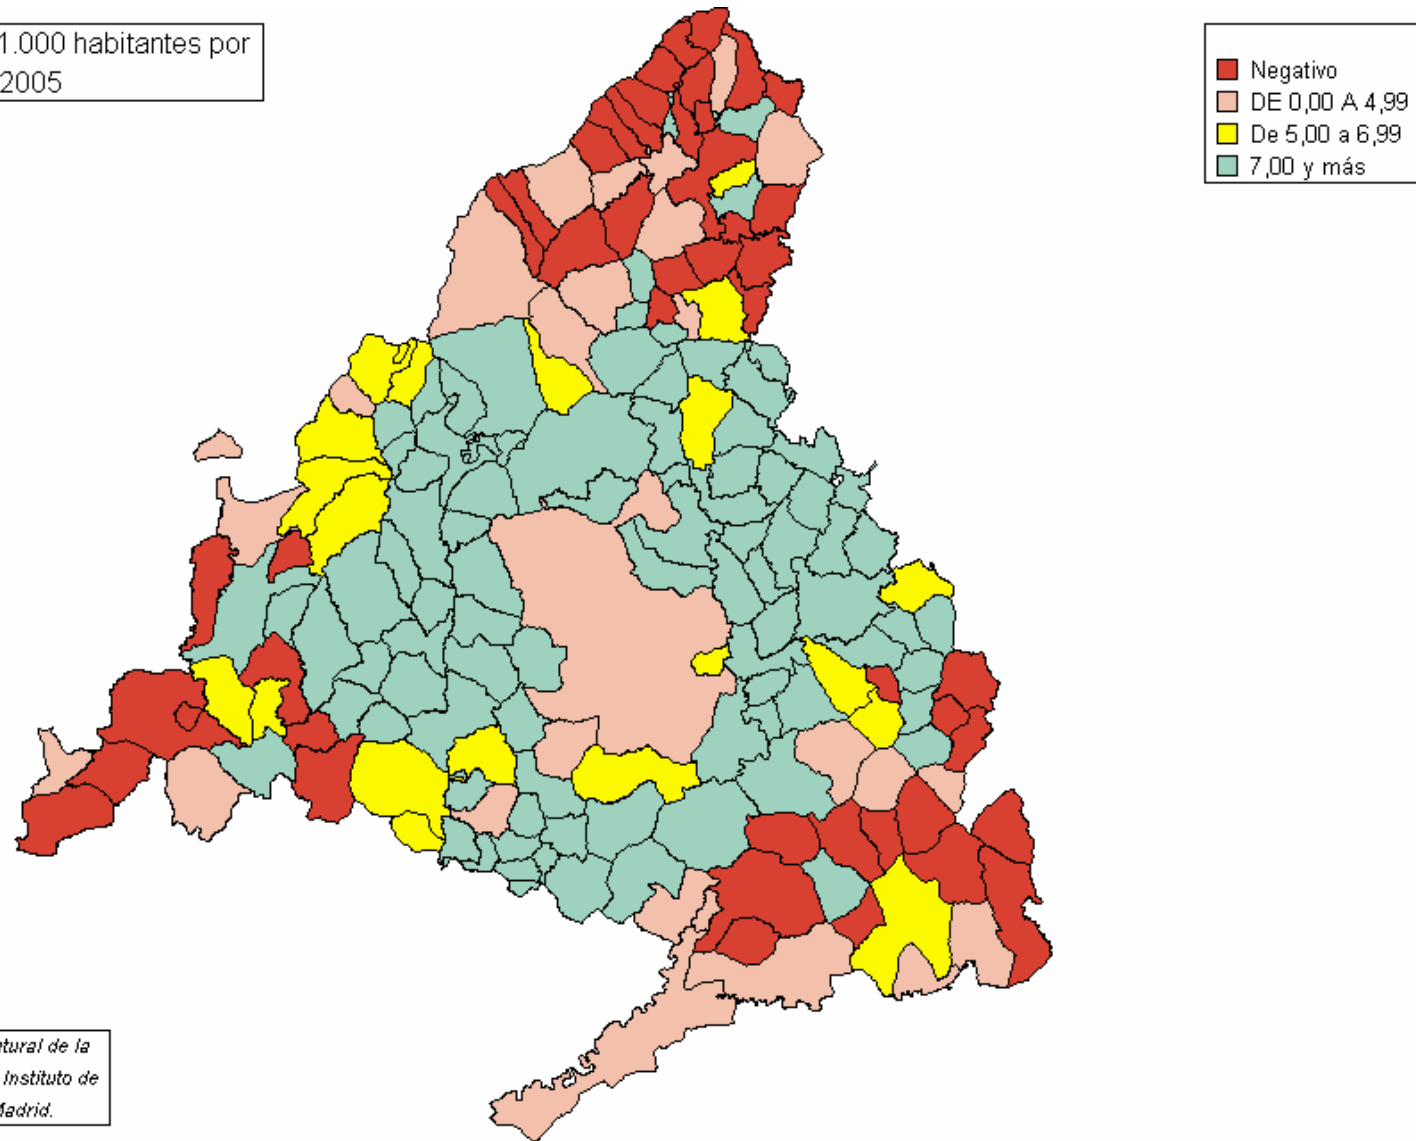

Crecimiento vegetativo por 1.000 habitantes por
municipios. 2005

Crecimiento vegetativo por 1.000 habitantes por zonas estadísticas. 2005

Fuente: Estadística del Movimiento Natural de la Población de la Comunidad de Madrid. Instituto de Estadística de la Comunidad de Madrid