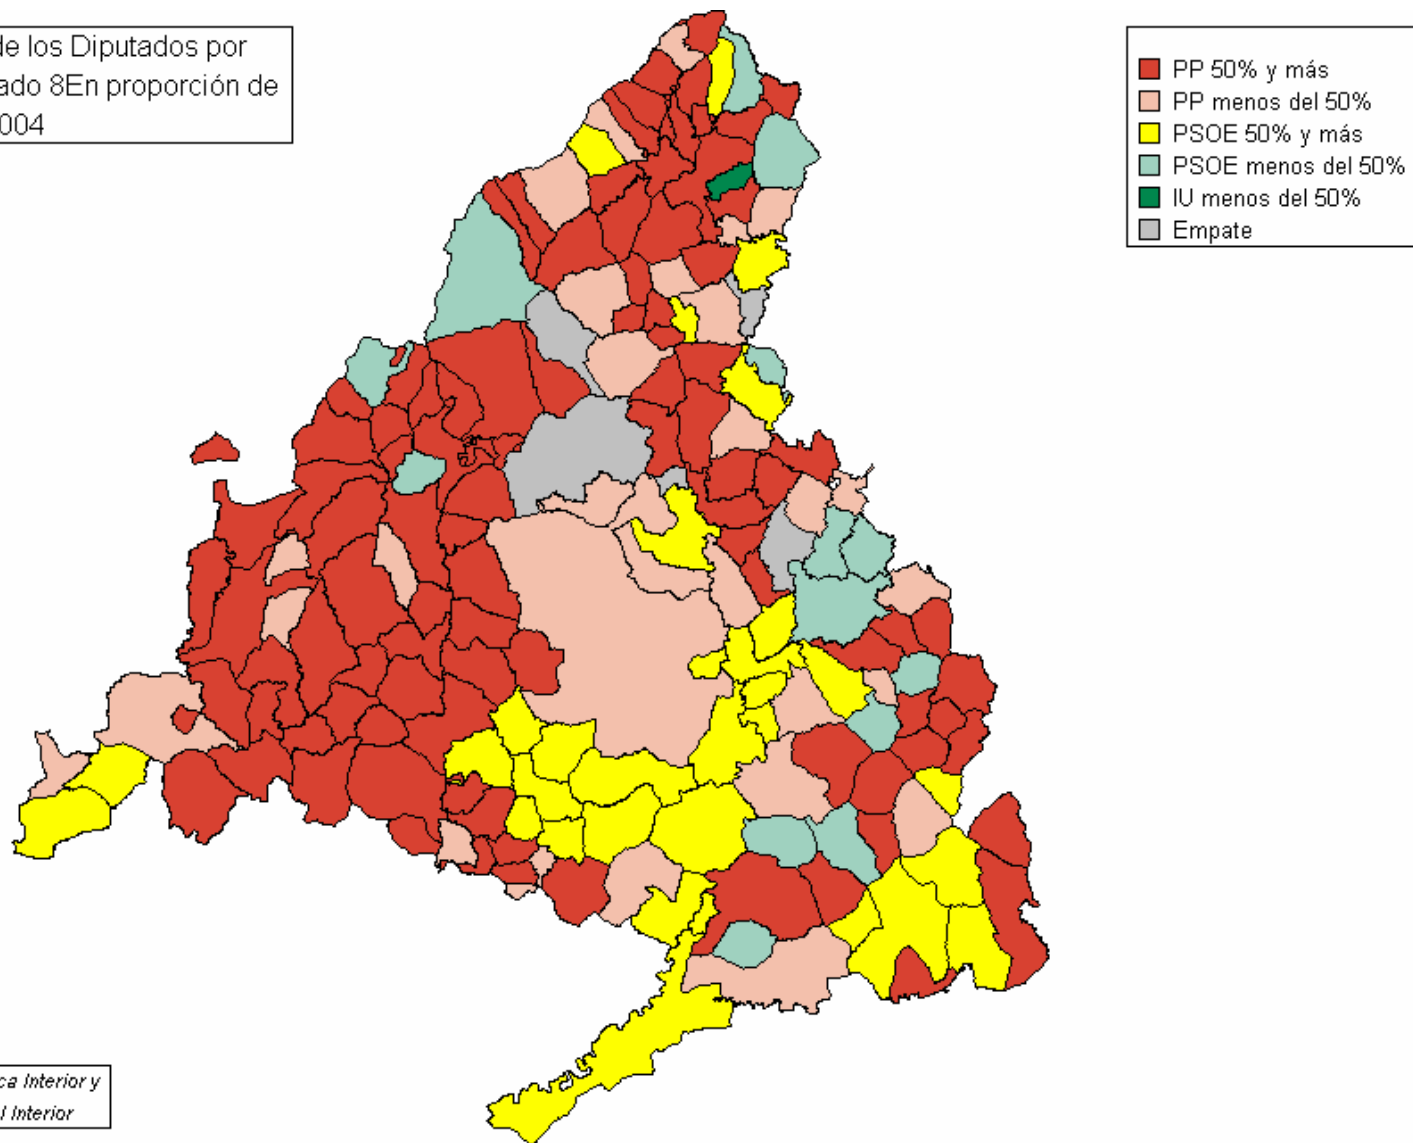

Elecciones al Congreso de los Diputados por municipios. Partido más votado (En proporción de votos). 2004

Fuente: Subdirección General de Política Interior y Procesos Electorales. Ministerio del Interior

Elecciones al Congreso de los diputados por zonas estadísticas. Partido más votado (en proporción de votos). 2004

Fuente: Subdirección General de Política Interior y Procesos Electorales. Ministerio del Interior

Elecciones al Parlamento Europeo por municipios.  
2004. Partido más votado (en proporción de  
votos)

Fuente: Subdirección General de Política Interior y  
Procesos Electorales. Ministerio del Interior

Elecciones al Parlamento Europeo. Partido más  
votado (en proporción de votos). 2004

 PP 50% y más  
 PSOE 50% y más

*Fuente: Subdirección General de Política Interior y  
Procesos Electorales. Ministerio del Interior.*