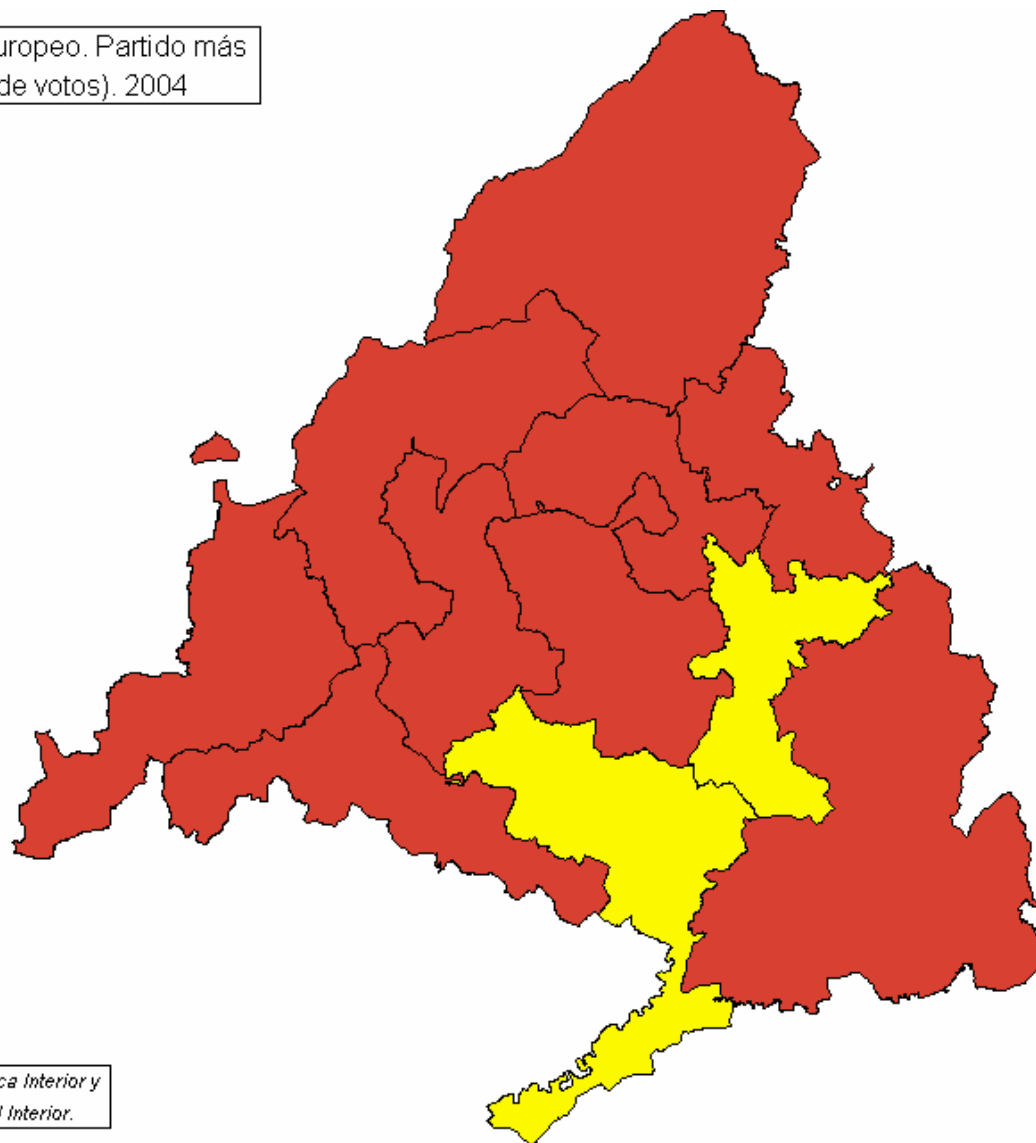

Elecciones al Parlamento Europeo. Partido más
votado (en proporción de votos). 2004

PP 50% y más
 PSOE 50% y más

*Fuente: Subdirección General de Política Interior y
Procesos Electorales. Ministerio del Interior.*