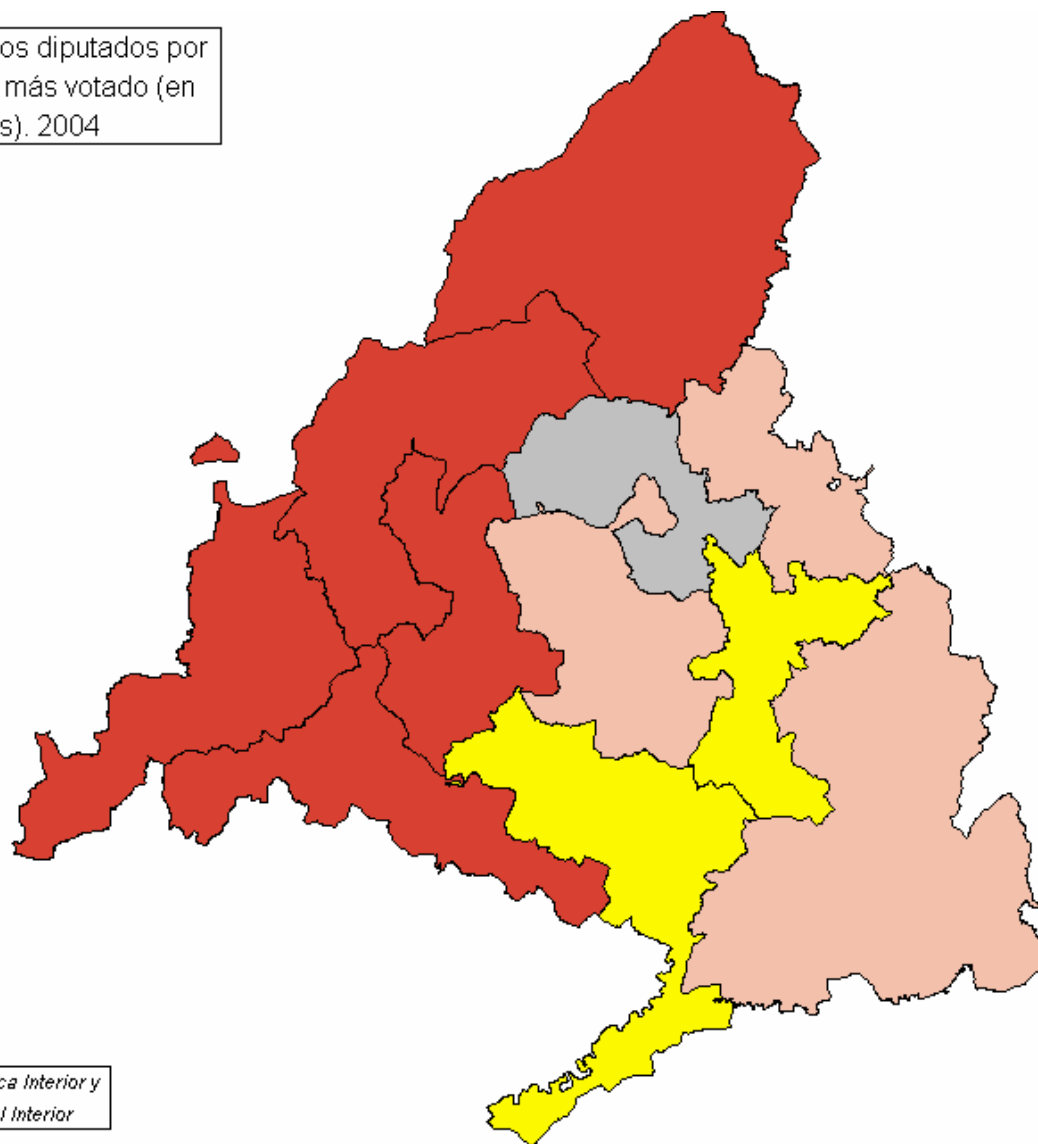

Elecciones al Congreso de los Diputados por municipios. Partido más votado (En proporción de votos). 2004

Fuente: Subdirección General de Política Interior y Procesos Electorales. Ministerio del Interior

Elecciones al Congreso de los diputados por zonas estadísticas. Partido más votado (en proporción de votos). 2004

Fuente: Subdirección General de Política Interior y Procesos Electorales. Ministerio del Interior

Elecciones al Parlamento Europeo por municipios.  
2004. Partido más votado (en proporción de  
votos)

Fuente: Subdirección General de Política Interior y  
Procesos Electorales. Ministerio del Interior