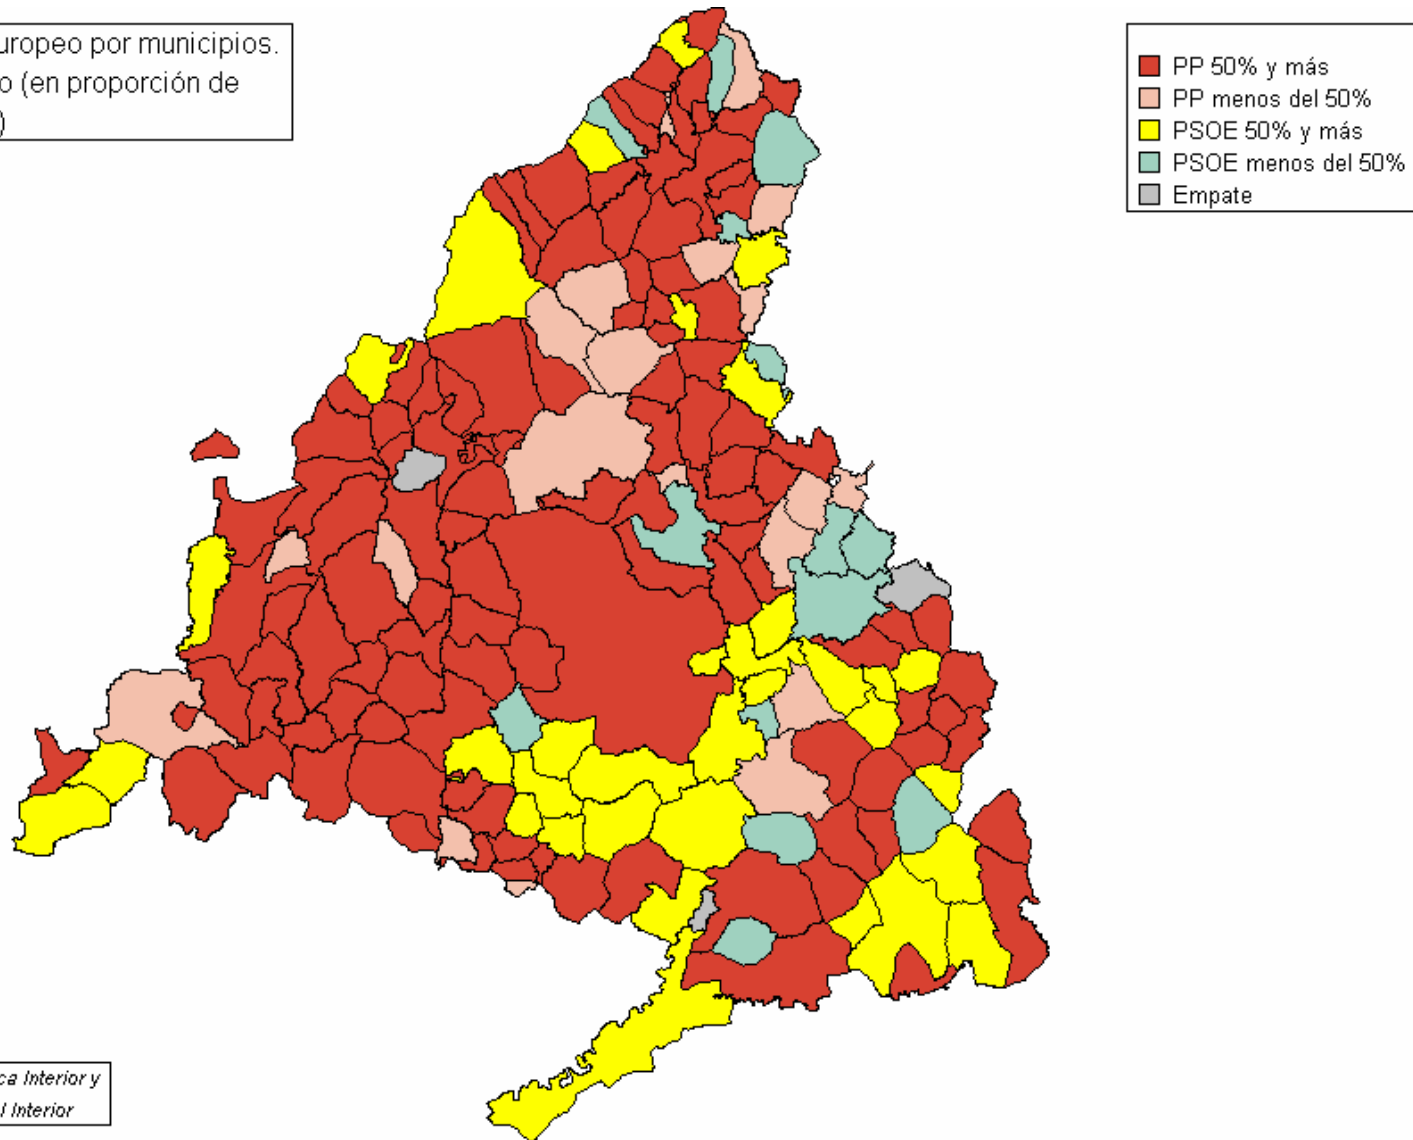

Elecciones al Congreso de los Diputados por municipios. Partido más votado (En proporción de votos). 2004

Fuente: Subdirección General de Política Interior y Procesos Electorales. Ministerio del Interior

Elecciones al Congreso de los diputados por zonas estadísticas. Partido más votado (en proporción de votos). 2004

Fuente: Subdirección General de Política Interior y Procesos Electorales. Ministerio del Interior

Elecciones al Parlamento Europeo por municipios.  
2004. Partido más votado (en proporción de  
votos)

Fuente: Subdirección General de Política Interior y  
Procesos Electorales. Ministerio del Interior

Elecciones al Parlamento Europeo. Partido más  
votado (en proporción de votos). 2004

 PP 50% y más  
 PSOE 50% y más

*Fuente: Subdirección General de Política Interior y  
Procesos Electorales. Ministerio del Interior.*