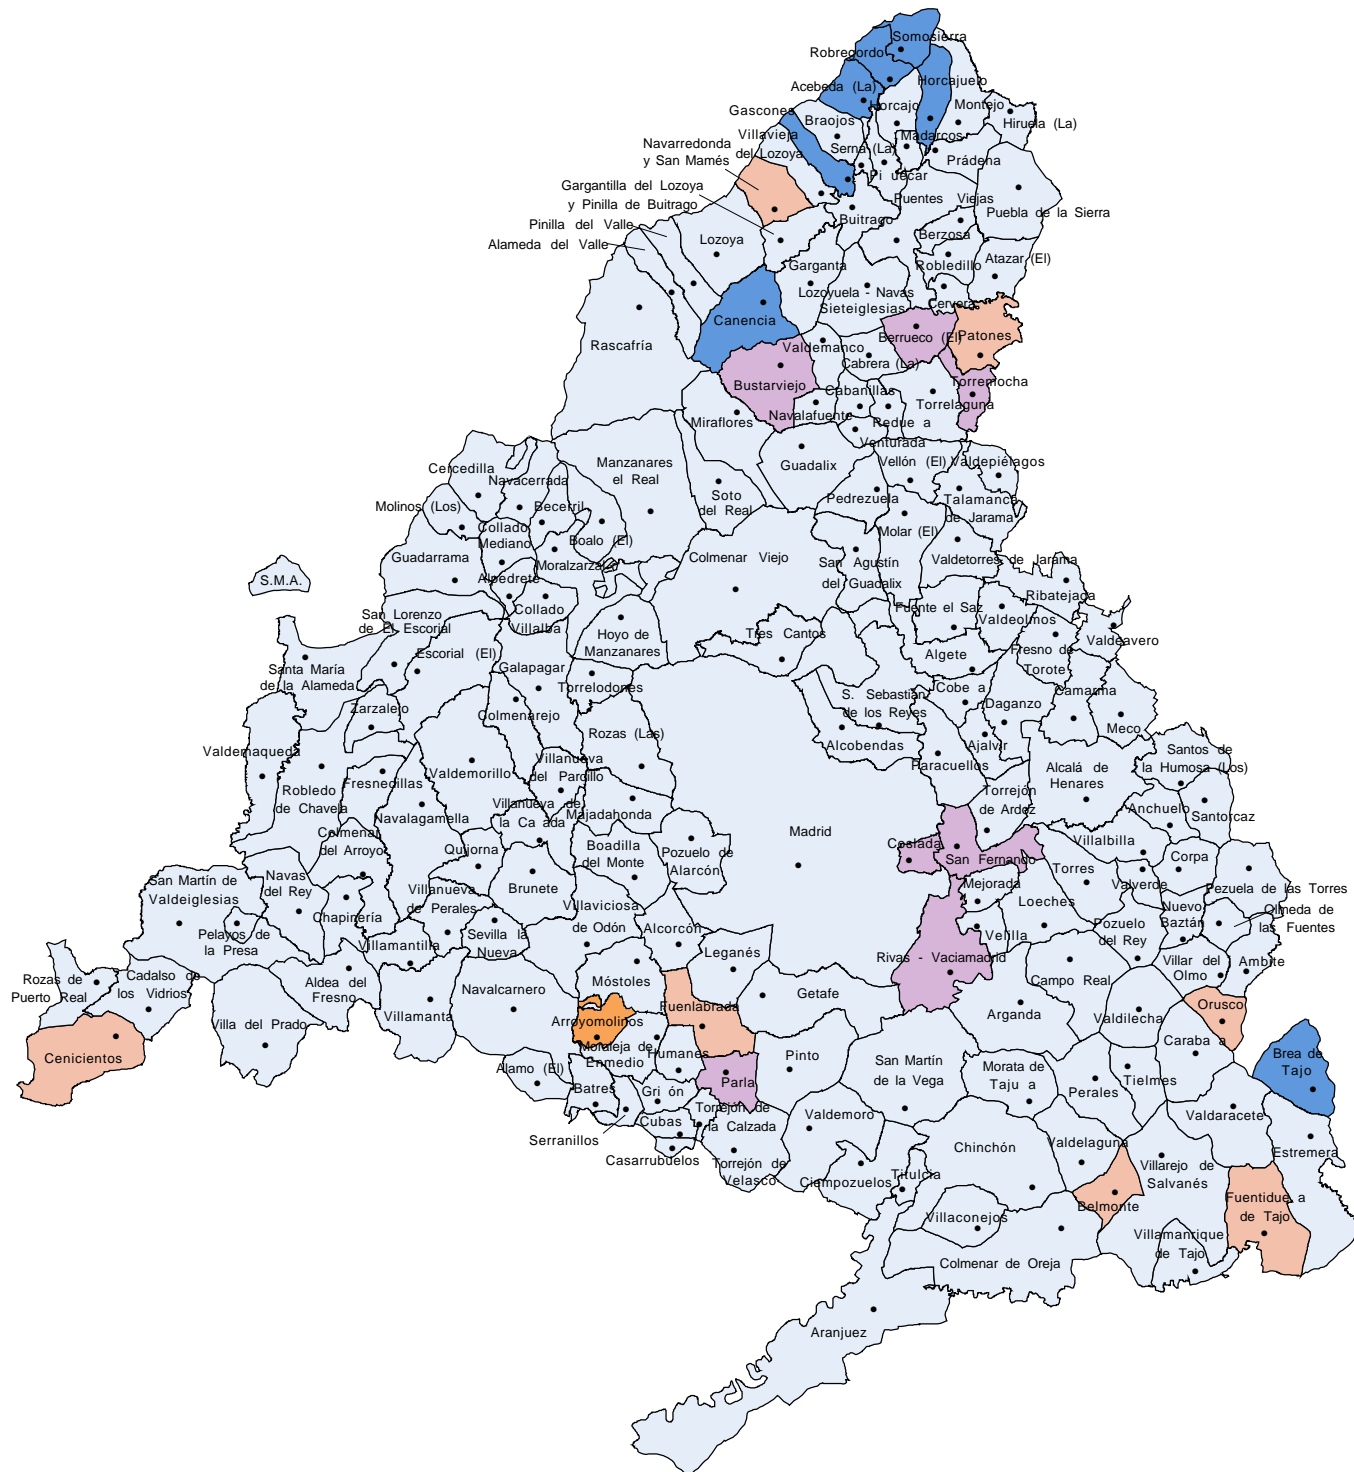

# Elecciones Cortes Generales.Congreso Diputados.Comunidad Madrid. Partido más votado (\*).2015

- PP menos del 50%
- PP 50% y más
- PSOE menos del 50%
- Podemos menos del 50%
- C's menos del 50%

(\*) En proporción de votos