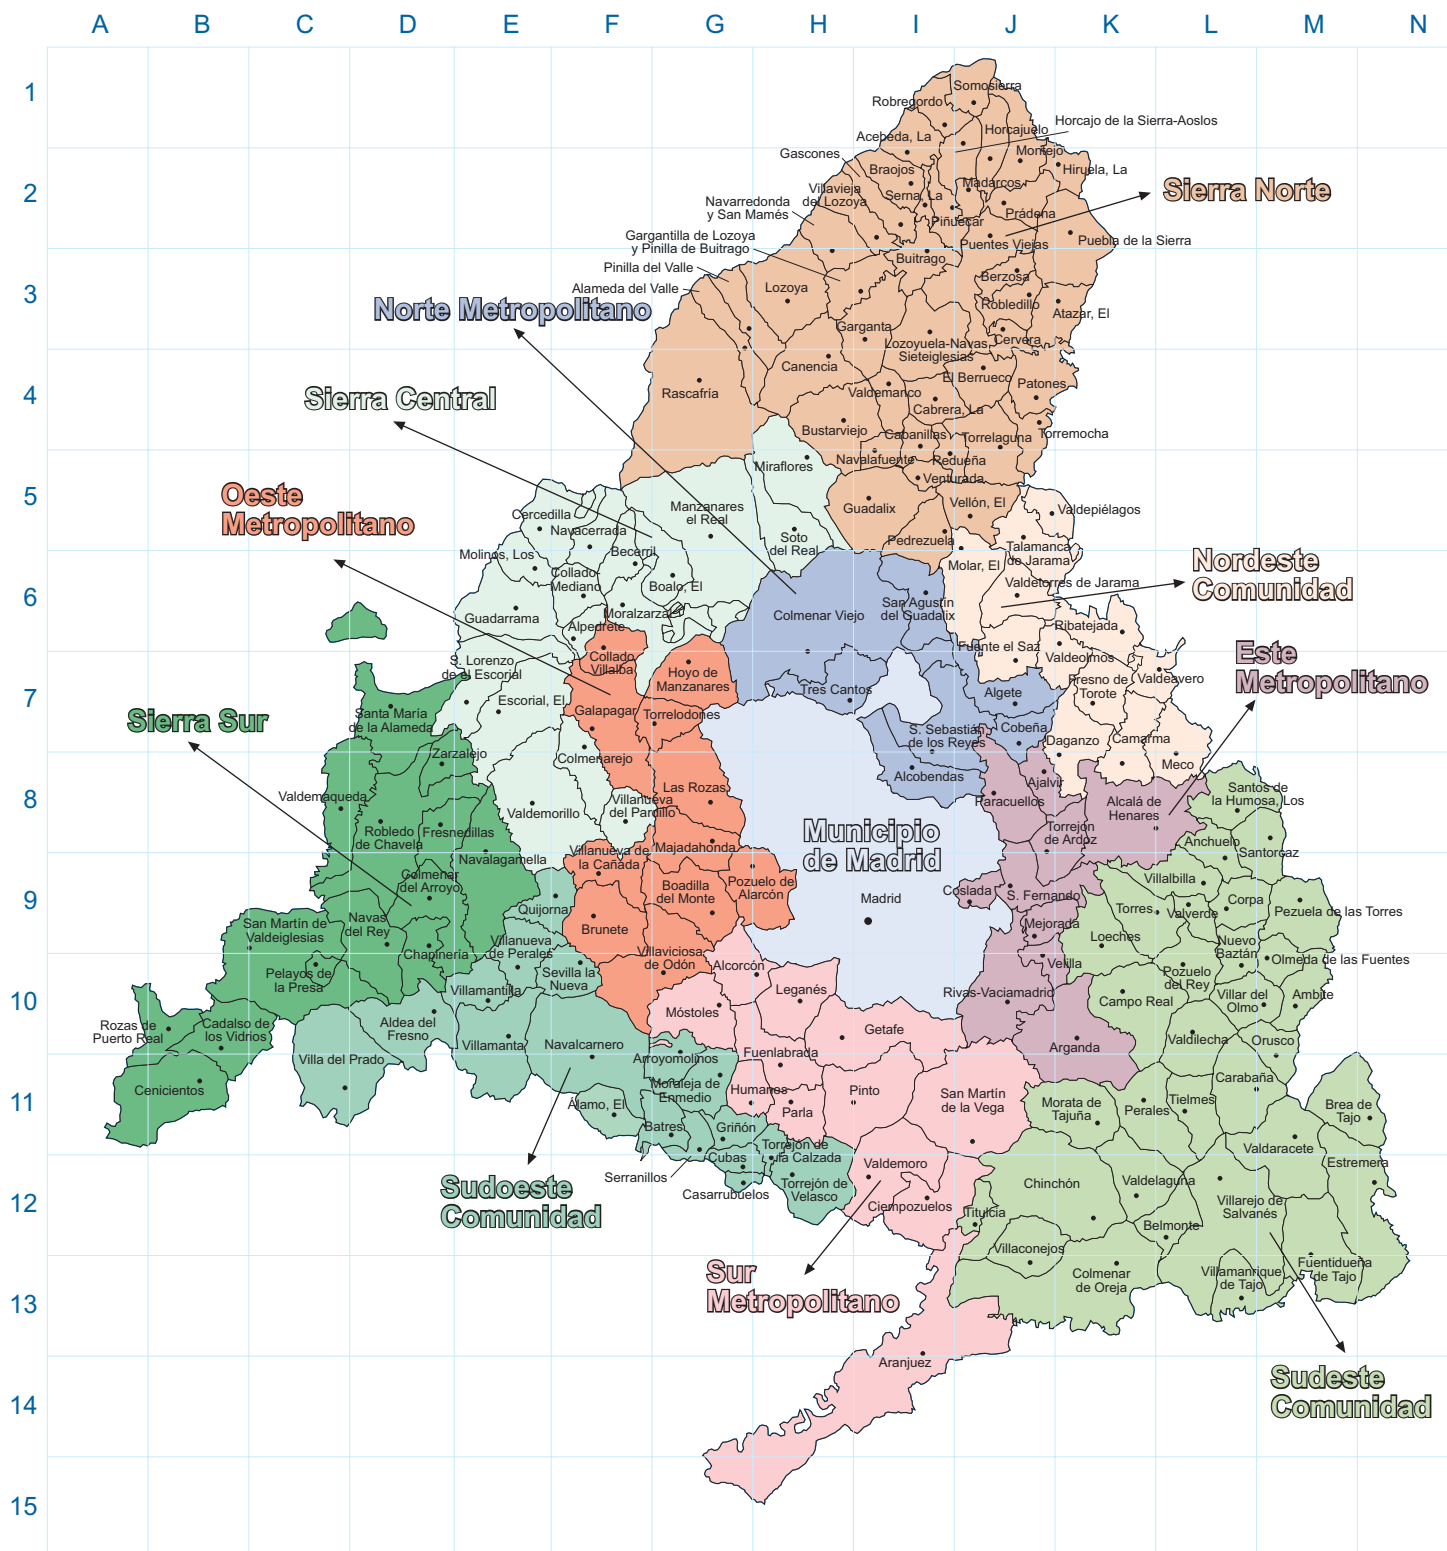

Mapa guía. Zonificación estadística

[Enlace a NOME CALLES](#)