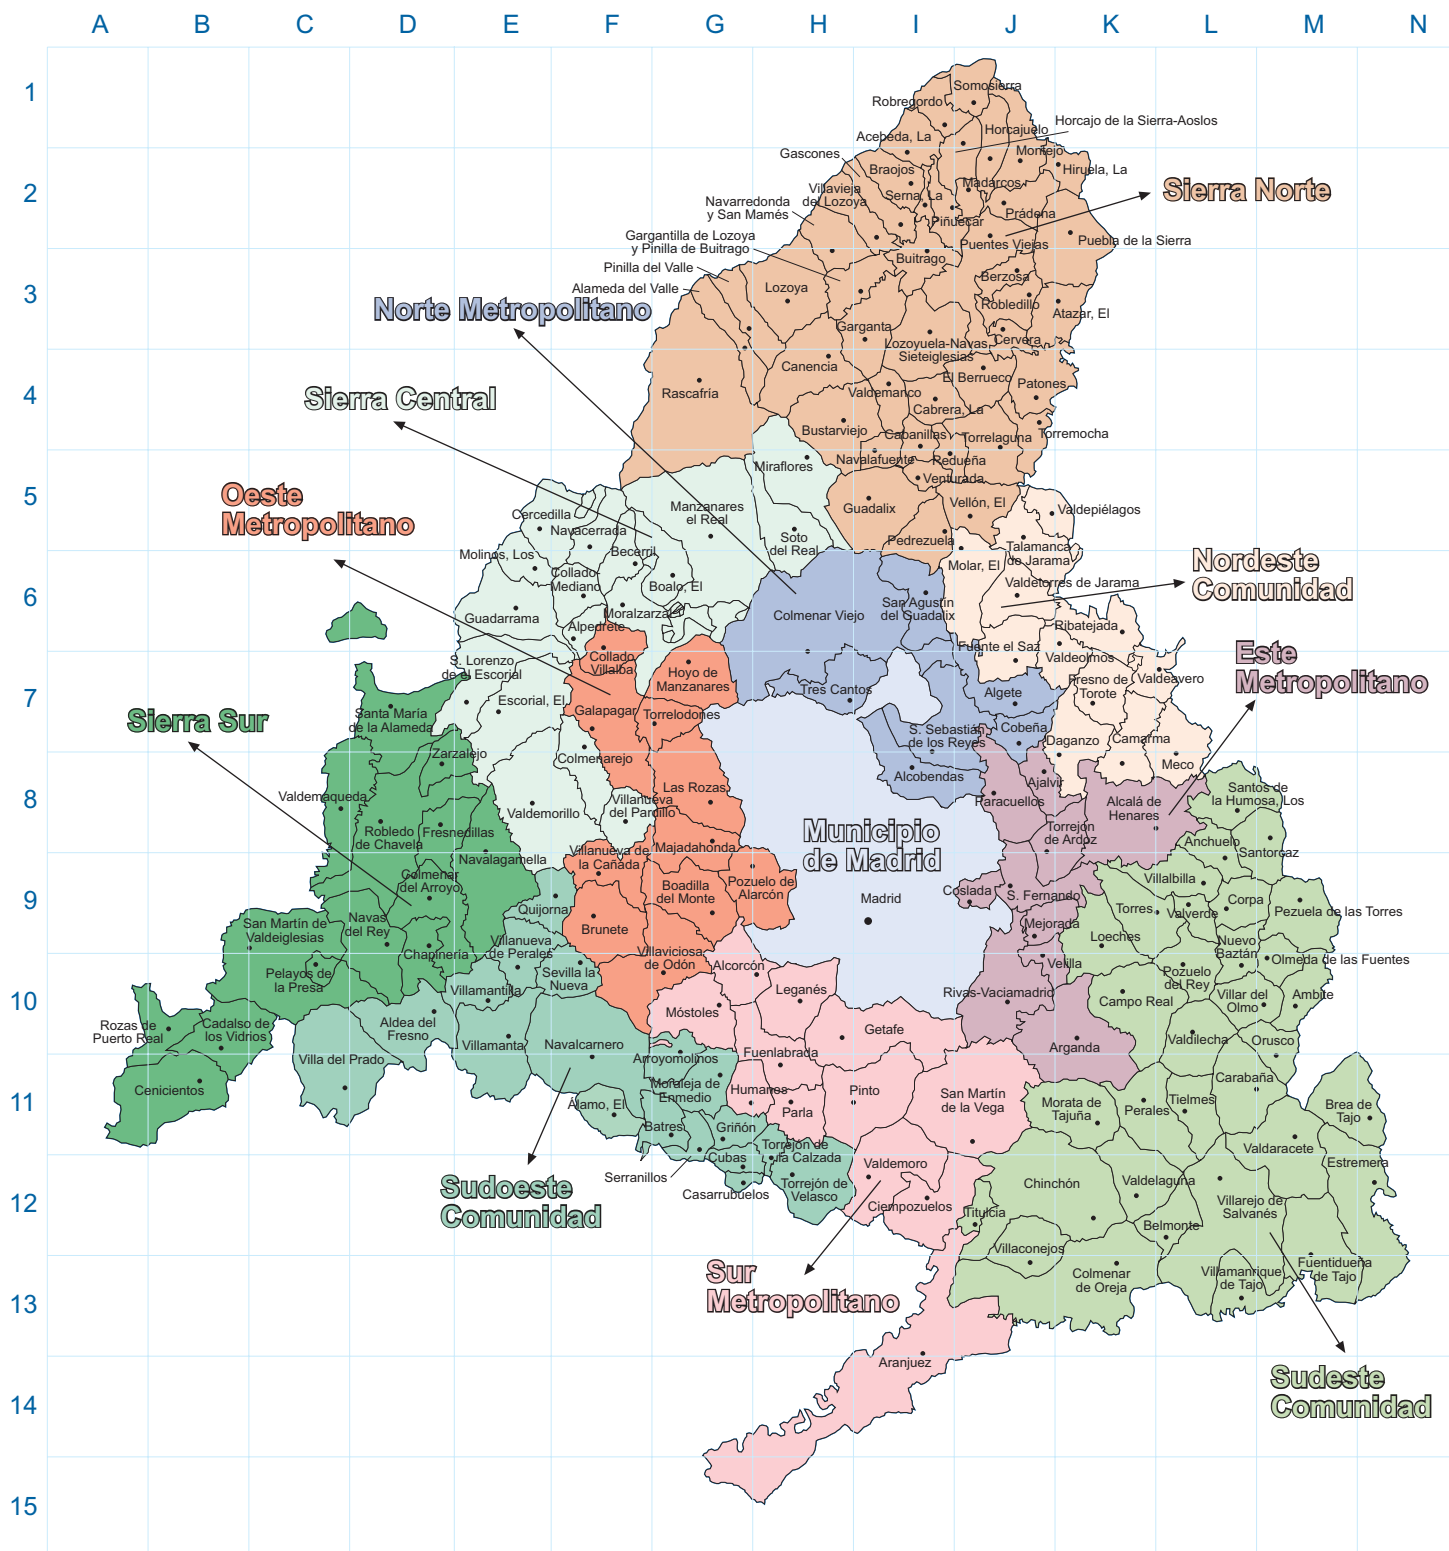

Mapa guía. Zonificación estadística NUTS 4

[Enlace a NOMECALLES](#)

Zonificación estadística NUTS 4 de la Comunidad de Madrid

Código NUTS 4	Literal NUTS 4	Código del municipio	Literal del municipio
01	Municipio de Madrid	0796	Madrid
02	Norte Metropolitano	0066 0091 0416 0455 1296 1343 9036	Alcobendas Algete Cobeña Colmenar Viejo San Agustín del Guadalix San Sebastián de los Reyes Tres Cantos
03	Este Metropolitano	0029 0053 0148 0493 0843 1049 1230 1300 1489 1678	Ajalvir Alcalá de Henares Arganda del Rey Coslada Mejorada del Campo Paracuellos de Jarama Rivas-vaciamadrid San Fernando de Henares Torrejón de Ardoz Velilla de San Antonio
04	Sur Metropolitano	0072 0133 0409 0587 0650 0730 0745 0920 1065 1132 1322 1610	Alcorcón Aranjuez Ciempozuelos Fuenlabrada Getafe Humanes de Madrid Leganés Móstoles Parla Pinto San Martín de la Vega Valdemoro
05	Oeste Metropolitano	0225 0262 0474 0611 0724 0800 1150 1277 1527 1760 1816	Boadilla del Monte Brunete Collado Villalba Galapagar Hoyo de Manzanares Majadahonda Pozuelo de Alarcón Rozas de Madrid (Las) Torrelodones Villanueva de la Cañada Villaviciosa de Odón
06	Sierra Norte	0014 0035 0164 0203 0210 0246 0278 0284 0297	Acebeda (La) Alameda del Valle Atazar (El) Berzosa del Lozoya Berrueco (El) Braojos Buitrago del Lozoya Bustarviejo Cabanillas de la Sierra