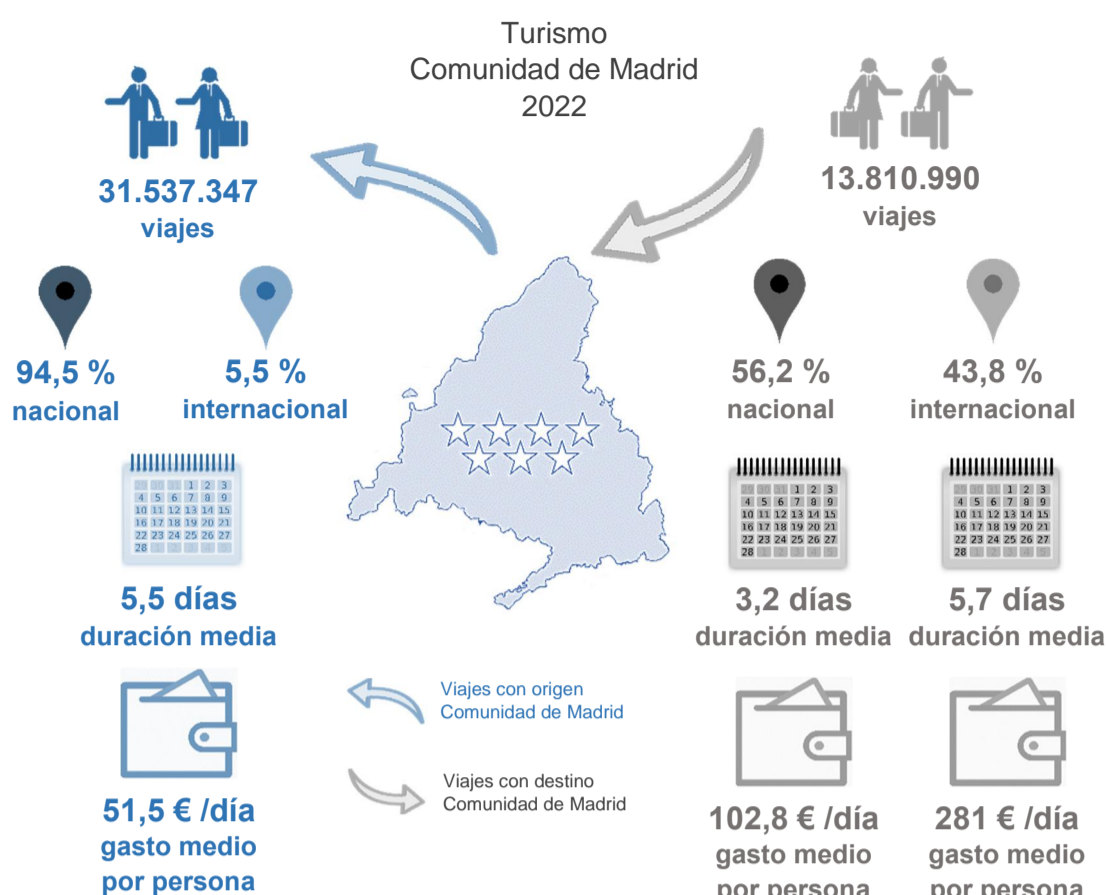

Día Mundial del Turismo

27 de Septiembre de 2023

Fuente: FRONTUR, EGATUR y Encuesta de Turismo de Residentes. INE

Tráfico de pasajeros aeropuerto Adolfo Suárez Madrid-Barajas (en miles)

Fuente: AENA

Grado de ocupación media por plazas

Establecimientos hoteleros

Establecimientos extrahoteleros

Alojamientos Turismo Rural

Apartamento Turístico

Parcelas Camping

Fuente: Coyuntura Turística Hotelera y Encuesta Ocupación Alojamientos Turísticos. INE

Pernoctaciones en establecimientos hoteleros

Fuente: Coyuntura Turística Hotelera. INE

Afiliados en el sector turístico (*)

Año	2019	2020	2021	2022
Afiliados	241.285	206.694	224.791	238.073

Fuente: Ministerio de Inclusión, Seguridad Social y Migraciones